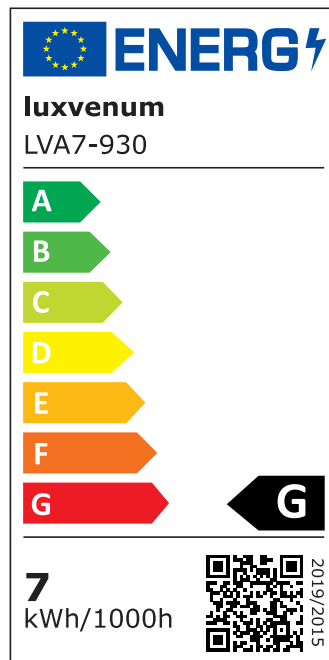

Produktdatenblatt

luxvenum

Produktinformationen

Name	Bad LED-Einbauleuchte Diamond 230V ohne Trafo 45mm flach & IP44 DIMMBAR & 90 CRI 7W statt 80W 120° Milchglas
Artikelnummer	FIP44-Diamond-AC7W-120
Kategorien	Innenbeleuchtung, Flache Einbauleuchten, Dimmbare Einbauleuchten, Außenbeleuchtung, Einbauleuchten, Flache Einbauleuchten, Smart Home, Einbauleuchten, Einbauleuchten für Badezimmer, Einbauleuchten

Produktfotos

Hersteller

Name	luxvenum LED GmbH
Weblink	www.luxvenum.com
Adresse	Am Kreisel West 12, 56814 Faid, Deutschland
WEEE-Reg.-Nr.:	DE 12732366

Technische Daten

Gesamtmaße	82x82x45mm
Lochausschnitt Ø	60-68mm
Spannung (V)	AC 230V (ohne Trafo)
Leistung (W)	7W
Glühbirnenersatz	80W
Dimmbarkeit	Ja
Abstrahlwinkel	120° Milchglas
Lichtleistung	2700K → 420 Lumen, 3000K → 440 Lumen, 4000K → 460 Lumen
Lichtfarbtemperatur (K)	2700K, 3000K, 4000K
Farbwiedergabe (CRI / Ra)	CRI/Ra 90
Schutzklasse (IP)	IP44
Mittlere Lebensdauer	35.000 Std.
Schwenkbar	Nein

Material	Aluminium
Sockel	ultra flach
Form	rund
Schaltzyklen	> 15.000
Anlaufzeit	< 1,00 Sek.
Zündzeit	< 0,5 Sek.
Farbe	anthrazit, schwarz, weiß
Farbe / Kristalle	anthrazit / klare Kristalle, anthrazit / schwarze Kristalle, schwarz / klare Kristalle, schwarz / schwarze Kristalle, weiß / klare Kristalle, weiß / schwarze Kristalle
Farbkonsistenz	< 6 SDCM
Energieeffizienzklasse	G
Marke / Hersteller	Luxvenum

EU Energielabels

2700K-Leuchtmittel

3000K-Leuchtmittel

4000K-Leuchtmittel

RoHS