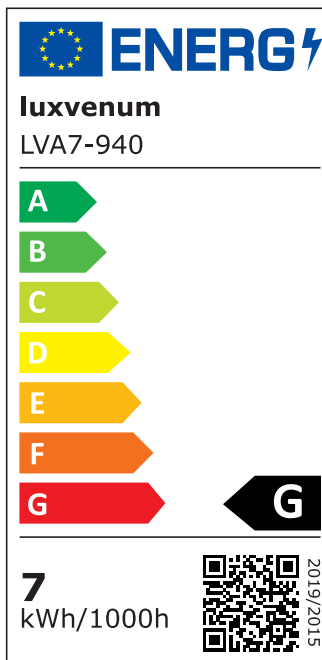

Produktdatenblatt

luxvenum

Produktinformationen

Name	Bad LED-Einbauleuchte Diamond 230V ohne Trafo 45mm flach & IP44 DIMMBAR & 90 CRI 7W statt 80W 120° Milchglas
Artikelnummer	FIP44-Diamond-AC7W-120
Kategorien	Innenbeleuchtung, Flache Einbauleuchten, Dimmbare Einbauleuchten, Außenbeleuchtung, Einbauleuchten, Flache Einbauleuchten, Smart Home, Einbauleuchten, Einbauleuchten für Badezimmer, Einbauleuchten

Produktfotos

Hersteller

Name	luxvenum LED GmbH
Weblink	www.luxvenum.com
Adresse	Am Kreisel West 12, 56814 Faid, Deutschland
WEEE-Reg.-Nr.:	DE 12732366

Technische Daten

Gesamtmaße	82x82x45mm
Lochausschnitt Ø	60-68mm
Spannung (V)	AC 230V (ohne Trafo)
Leistung (W)	7W
Glühbirnenersatz	80W
Dimmbarkeit	Ja
Abstrahlwinkel	120° Milchglas
Lichtleistung	2700K → 420 Lumen, 3000K → 440 Lumen, 4000K → 460 Lumen
Lichtfarbtemperatur (K)	2700K, 3000K, 4000K
Farbwiedergabe (CRI / Ra)	CRI/Ra 90
Schutzklasse (IP)	IP44
Mittlere Lebensdauer	35.000 Std.
Schwenkbar	Nein

Material	Aluminium
Sockel	ultra flach
Form	rund
Schaltzyklen	> 15.000
Anlaufzeit	< 1,00 Sek.
Zündzeit	< 0,5 Sek.
Farbe	anthrazit, schwarz, weiß
Farbe / Kristalle	anthrazit / klare Kristalle, anthrazit / schwarze Kristalle, schwarz / klare Kristalle, schwarz / schwarze Kristalle, weiß / klare Kristalle, weiß / schwarze Kristalle
Farbkonsistenz	< 6 SDCM
Energieeffizienzklasse	G
Marke / Hersteller	Luxvenum

EU Energielabels

2700K-Leuchtmittel

3000K-Leuchtmittel

4000K-Leuchtmittel

RoHS