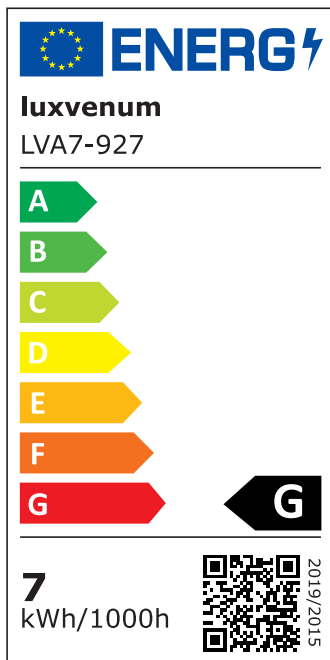

Material	Aluminium
Sockel	ultra flach
Form	rund
Schaltzyklen	> 15.000
Anlaufzeit	< 1,00 Sek.
Zündzeit	< 0,5 Sek.
Farbe	anthrazit, schwarz, weiß
Farbe / Kristalle	anthrazit / klare Kristalle, anthrazit / schwarze Kristalle, schwarz / klare Kristalle, schwarz / schwarze Kristalle, weiß / klare Kristalle, weiß / schwarze Kristalle
Farbkonsistenz	< 6 SDCM
Energieeffizienzklasse	G
Marke / Hersteller	Luxvenum

EU Energielabels

2700K-Leuchtmittel