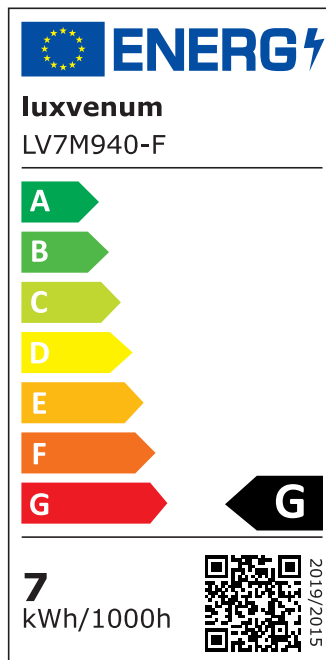

Produktdatenblatt

luxvenum

Produktinformationen

Name	Bad LED-Einbaustrahler 230V nur 25mm flach DIMMBAR 7W statt 70W Eisen-gebürstet 120° Abstrahlung IP44 rund 90 CRI
Artikelnummer	98645100584874
Kategorien	Innenbeleuchtung, Flache Einbauleuchten, Dimmbare Einbauleuchten, Außenbeleuchtung, Einbauleuchten, Flache Einbauleuchten, Smart Home, Einbauleuchten, Einbauleuchten für Badezimmer, Einbauleuchten

Produktfotos

Hersteller

Name	luxvenum LED GmbH
Weblink	www.luxvenum.com
Adresse	Am Kreisel West 12, 56814 Faid, Deutschland
WEEE-Reg.-Nr.:	DE 12732366

Technische Daten

Gesamtmaße	82x82x25mm
Lochausschnitt Ø	60-68mm
Spannung (V)	AC 230V
Leistung (W)	7W
Glühbirnenersatz	70W
Dimmbarkeit	Ja
Abstrahlwinkel	120° Milchglas
Lichtleistung	2700K → 400 Lumen, 3000K → 420 Lumen, 4000K → 450 Lumen
Lichtfarbtemperatur (K)	2700K, 3000K, 4000K
Farbwiedergabe (CRI / Ra)	CRI/Ra 90

Mittlere Lebensdauer	35.000 Std.
Schwenkbar	Nein
Material	Aluminium, Glas
Sockel	ultra flach
Form	rund
Schutzklasse (IP)	IP44
Schaltzyklen	> 15.000
Anlaufzeit	< 1,00 Sek.
Zündzeit	< 0,5 Sek.
Farbe	Eisen-gebürstet
Farbkonsistenz	< 6 SDCM
Energieeffizienzklasse	G
Marke / Hersteller	Luxvenum

EU Energielabels

2700K-Leuchtmittel

3000K-Leuchtmittel

4000K-Leuchtmittel

RoHS