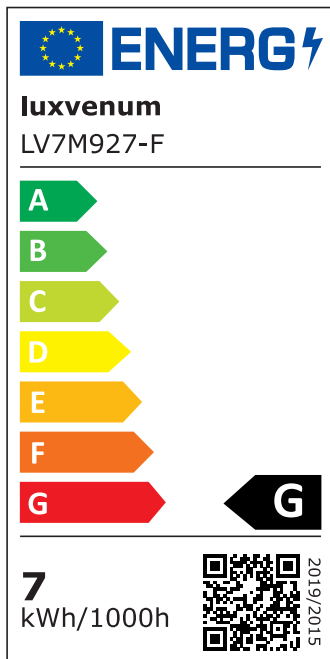

Mittlere Lebensdauer	35.000 Std.
Schwenkbar	Nein
Material	Aluminium, Glas
Sockel	ultra flach
Form	rund
Schutzklasse (IP)	IP44
Schaltzyklen	> 15.000
Anlaufzeit	< 1,00 Sek.
Zündzeit	< 0,5 Sek.
Farbe	Eisen-gebürstet
Farbkonsistenz	< 6 SDCM
Energieeffizienzklasse	G
Marke / Hersteller	Luxvenum
Herstellergarantie	4 Jahre

EU Energielabels

2700K-Leuchtmittel