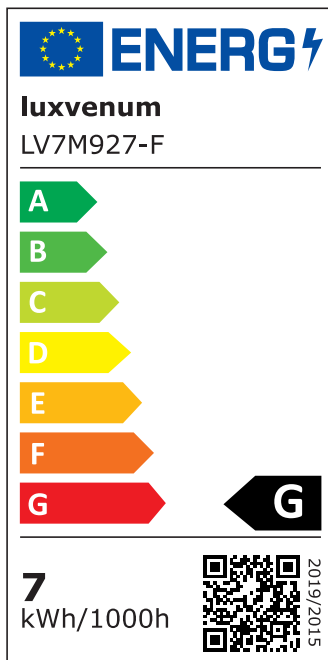

Mittlere Lebensdauer	35.000 Std.
Schwenkbar	Nein
Material	Aluminium, Glas
Sockel	ultra flach
Form	rund
Schutzklasse (IP)	IP44
Schaltzyklen	> 15.000
Anlaufzeit	< 1,00 Sek.
Zündzeit	< 0,5 Sek.
Farbe	Eisen-gebürstet
Farbkonsistenz	< 6 SDCM
Energieeffizienzklasse	G
Marke / Hersteller	Luxvenum

EU Energielabels

2700K-Leuchtmittel

3000K-Leuchtmittel

4000K-Leuchtmittel

RoHS