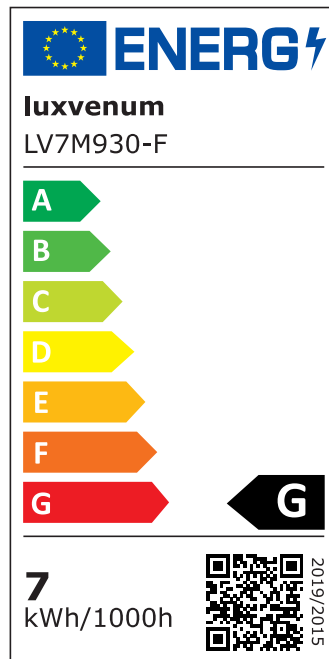

## Produktinformationen

Name	Bad LED-Einbaustrahler 230V nur 25mm flach DIMMBAR 7W statt 70W Eisen-gebürstet 120° Abstrahlung IP44 rund 90 CRI
Artikelnummer	98645100584874
Kategorien	Außenbeleuchtung, Dimmbare Einbauleuchten, Einbauleuchten, Einbauleuchten, Einbauleuchten, Einbauleuchten für Badezimmer, Flache Einbauleuchten, Flache Einbauleuchten, Innenbeleuchtung, Smart Home

## Technische Daten

Gesamtmaße	82x82x25mm
Lochausschnitt Ø	60-68mm
Spannung (V)	AC 230V
Leistung (W)	7W
Glühbirnenersatz	70W
Dimmbarkeit	Ja
Abstrahlwinkel	120° Milchglas
Lichtleistung	2700K → 400 Lumen, 3000K → 420 Lumen, 4000K → 450 Lumen
Lichtfarbtemperatur (K)	2700K, 3000K, 4000K
Farbwiedergabe (CRI / Ra)	CRI/Ra 90

Mittlere Lebensdauer	35.000 Std.
Schwenkbar	Nein
Material	Aluminium, Glas
Sockel	ultra flach
Form	rund
Schutzklasse (IP)	IP44
Schaltzyklen	> 15.000
Anlaufzeit	< 1,00 Sek.
Zündzeit	< 0,5 Sek.
Farbe	Eisen-gebürstet
Farbkonsistenz	< 6 SDCM
Energieeffizienzklasse	G
Marke / Hersteller	Luxvenum
Herstellergarantie	4 Jahre

## EU Energielabels

2700K-Leuchtmittel

3000K-Leuchtmittel

4000K-Leuchtmittel