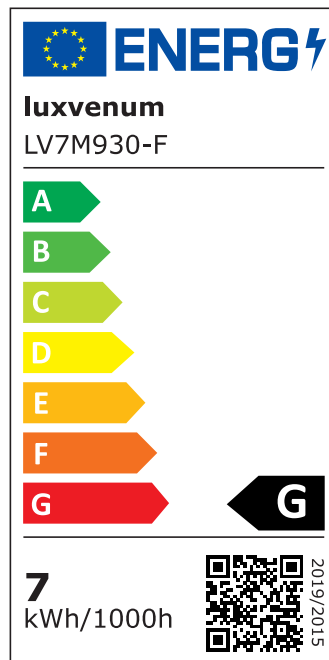

Produktdatenblatt

luxvenum

Produktinformationen

Name	Bad LED-Einbaustrahler 230V nur 25mm flach DIMMBAR 7W statt 70W Eisen-gebürstet 120° Abstrahlung IP44 rund 90 CRI
Artikelnummer	98645100584874
Kategorien	Innenbeleuchtung, Flache Einbauleuchten, Dimmbare Einbauleuchten, Außenbeleuchtung, Einbauleuchten, Flache Einbauleuchten, Smart Home, Einbauleuchten, Einbauleuchten für Badezimmer, Einbauleuchten

Produktfotos

Hersteller

Name	luxvenum LED GmbH
Weblink	www.luxvenum.com
Adresse	Am Kreisel West 12, 56814 Faid, Deutschland
WEEE-Reg.-Nr.:	DE 12732366

Technische Daten

Gesamtmaße	82x82x25mm
Lochausschnitt Ø	60-68mm
Spannung (V)	AC 230V
Leistung (W)	7W
Glühbirnenersatz	70W
Dimmbarkeit	Ja
Abstrahlwinkel	120° Milchglas
Lichtleistung	2700K → 400 Lumen, 3000K → 420 Lumen, 4000K → 450 Lumen
Lichtfarbtemperatur (K)	2700K, 3000K, 4000K
Farbwiedergabe (CRI / Ra)	CRI/Ra 90

Mittlere Lebensdauer	35.000 Std.
Schwenkbar	Nein
Material	Aluminium, Glas
Sockel	ultra flach
Form	rund
Schutzklasse (IP)	IP44
Schaltzyklen	> 15.000
Anlaufzeit	< 1,00 Sek.
Zündzeit	< 0,5 Sek.
Farbe	Eisen-gebürstet
Farbkonsistenz	< 6 SDCM
Energieeffizienzklasse	G
Marke / Hersteller	Luxvenum

EU Energielabels

2700K-Leuchtmittel

3000K-Leuchtmittel

4000K-Leuchtmittel

RoHS