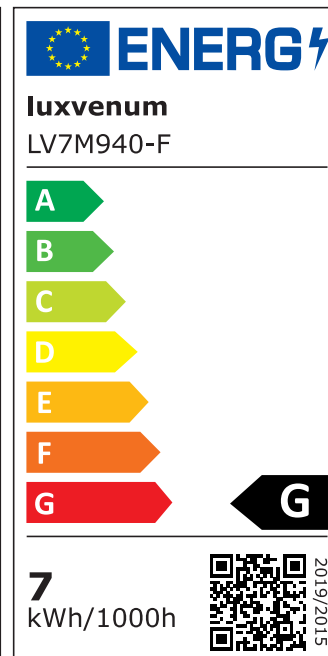

Produktdatenblatt

luxvenum

Produktinformationen

Name	Bad LED-Einbaustrahler 230V nur 25mm flach DIMMBAR 7W statt 70W Eisen-gebürstet 120° Abstrahlung IP44 rund 90 CRI
Artikelnummer	98645100584874
Kategorien	Bad- & Außeneinbauleuchten, Classic-Line, Forma Aqua Eisen-gebürstet

Produktfotos

Hersteller

Name	luxvenum LED GmbH
Weblink	www.luxvenum.com
Adresse	Am Kreisel West 12, 56814 Faid, Deutschland
WEEE-Reg.-Nr.:	DE 12732366

Technische Daten

Gesamtmaße	82x82x25mm
Lochausschnitt Ø	60-78mm
Spannung	AC 230V
Leistung	7W
Glühbirnenersatz	70W
Dimmbarkeit	Ja
Abstrahlwinkel	120° Milchglas
Lichtleistung	2700K → 400 Lumen, 3000K → 420 Lumen, 4000K → 450 Lumen
Lichtfarbtemperatur	2700K, 3000K, 4000K
Farbwiedergabe	CRI/Ra 90
Mittlere Lebensdauer	35.000 Std.
Schwenkbar	Nein

Material	Aluminium, Glas
Sockel	ultra flach
Form	rund
Schutzklasse	IP44
Schaltzyklen	> 15.000
Anlaufzeit	< 1,00 Sek.
Zündzeit	< 0,5 Sek.
Farbe	Eisen-gebürstet
Farbkonsistenz	< 6 SDCM
Energieeffizienzklasse	G

EU Energielabels

2700K-Leuchtmittel

3000K-Leuchtmittel

4000K-Leuchtmittel

RoHS