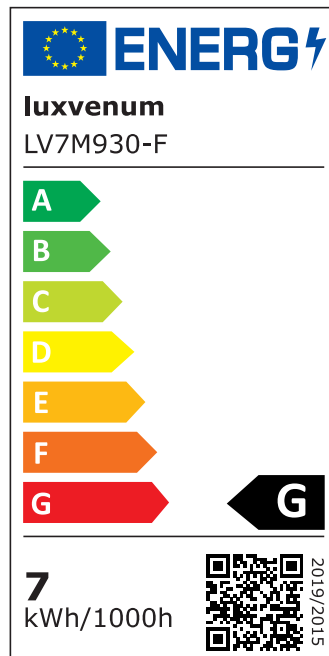

Produktdatenblatt

luxvenum

Produktinformationen

Name	Bad LED-Einbaustrahler 230V nur 25mm flach DIMMBAR 7W statt 70W Eisen-gebürstet 120° Abstrahlung IP44 rund 90 CRI
Artikelnummer	98645100584874
Kategorien	Bad- & Außeneinbauleuchten, Classic-Line, Forma Aqua Eisen-gebürstet

Produktfotos

Hersteller

Name	luxvenum LED GmbH
Weblink	www.luxvenum.com
Adresse	Am Kreisel West 12, 56814 Faid, Deutschland
WEEE-Reg.-Nr.:	DE 12732366

Technische Daten

Gesamtmaße	82x82x25mm
Lochausschnitt Ø	60-78mm
Spannung	AC 230V
Leistung	7W
Glühbirnenersatz	70W
Dimmbarkeit	Ja
Abstrahlwinkel	120° Milchglas
Lichtleistung	2700K → 400 Lumen, 3000K → 420 Lumen, 4000K → 450 Lumen
Lichtfarbtemperatur	2700K, 3000K, 4000K
Farbwiedergabe	CRI/Ra 90
Mittlere Lebensdauer	35.000 Std.
Schwenkbar	Nein

Material	Aluminium, Glas
Sockel	ultra flach
Form	rund
Schutzklasse	IP44
Schaltzyklen	> 15.000
Anlaufzeit	< 1,00 Sek.
Zündzeit	< 0,5 Sek.
Farbe	Eisen-gebürstet
Farbkonsistenz	< 6 SDCM
Energieeffizienzklasse	G

EU Energielabels

2700K-Leuchtmittel

3000K-Leuchtmittel

4000K-Leuchtmittel

RoHS