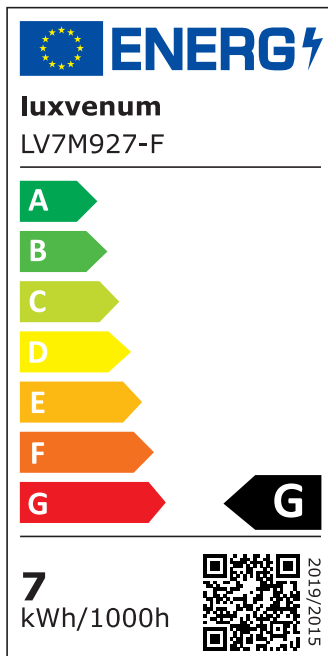

Material	Aluminium, Glas
Sockel	ultra flach
Form	rund
Schutzklasse	IP44
Schaltzyklen	> 15.000
Anlaufzeit	< 1,00 Sek.
Zündzeit	< 0,5 Sek.
Farbe	Eisen-gebürstet
Farbkonsistenz	< 6 SDCM
Energieeffizienzklasse	G

EU Energielabels

2700K-Leuchtmittel