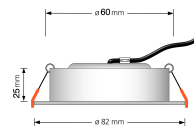

Produktfotos

Hersteller

Name	luxvenum LED GmbH
Weblink	www.luxvenum.com
Adresse	Am Kreisel West 12, 56814 Faid, Deutschland
WEEE-Reg.-Nr.:	DE 12732366

Technische Daten

Gesamtmaße	82x82x25mm
Lochanschnitt Ø	60-68mm
Spannung (V)	AC 230V
Leistung (W)	7W
Glühbirnenersatz	50W
Dimmbarkeit	Ja
Abstrahlwinkel	120° Milchglas
Lichtleistung	380 Lumen
Lichtfarbtemperatur (K)	Dimmbare Farbtemperatur 1800-3000K
Farbwiedergabe (CRI / Ra)	CRI/Ra 95
Schutzklasse (IP)	IP44
Mittlere Lebensdauer	35.000 Std.