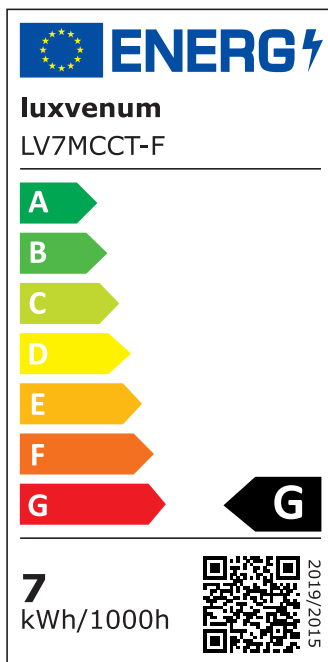

Schutzklasse (IP)	IP44
Mittlere Lebensdauer	35.000 Std.
Schwenkbar	Nein
Material	Aluminium, Glas
Sockel	ultra flach
Form	rund
Schaltzyklen	> 15.000
Anlaufzeit	< 1,00 Sek.
Zündzeit	< 0,5 Sek.
Farbe	Eisen-gebürstet
Farbkonsistenz	< 6 SDCM
Energieeffizienzklasse	G
Marke / Hersteller	Luxvenum

EU Energielabel

RoHS