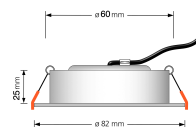

Produktinformationen

Name	Bad LED-Einbaustrahler 230V nur 25mm flach dimmbare Lichtfarbe 1800-3000K, Ra >95, 7W statt 50W Eisen gebürstet rund 120° Abstrahlung IP44
Artikelnummer	894612348651331
Kategorien	Innenbeleuchtung, Flache Einbauleuchten, Dimmbare Einbauleuchten, Außenbeleuchtung, Einbauleuchten, Flache Einbauleuchten, Smart Home, Einbauleuchten, Einbauleuchten für Badezimmer, Einbauleuchten

Produktfotos

Hersteller

Name	luxvenum LED GmbH
Weblink	www.luxvenum.com
Adresse	Am Kreisel West 12, 56814 Faid, Deutschland
WEEE-Reg.-Nr.:	DE 12732366

Technische Daten

Gesamtmaße	82x82x25mm
Lochanschnitt Ø	60-68mm
Spannung (V)	AC 230V
Leistung (W)	7W
Glühbirnenersatz	50W
Dimmbarkeit	Ja
Abstrahlwinkel	120° Milchglas
Lichtleistung	380 Lumen
Lichtfarbtemperatur (K)	Dimmbare Farbtemperatur 1800-3000K
Farbwiedergabe (CRI / Ra)	CRI/Ra 95
Schutzklasse (IP)	IP44
Mittlere Lebensdauer	35.000 Std.