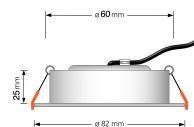

Produktdatenblatt

Produktinformationen

Name	Bad LED-Einbaustrahler 230V nur 25mm flach dimmbare Lichtfarbe 1800-3000K, Ra >95, 7W statt 50W Eisen gebürstet rund 120° Abstrahlung IP44
Artikelnummer	894612348651331
Kategorien	Innenbeleuchtung, Flache Einbauleuchten, Dimmbare Einbauleuchten, Außenbeleuchtung, Einbauleuchten, Flache Einbauleuchten, Smart Home, Einbauleuchten, Einbauleuchten für Badezimmer, Einbauleuchten

Produktfotos

Hersteller

Name	luxvenum LED GmbH
Weblink	www.luxvenum.com
Adresse	Am Kreisel West 12, 56814 Faid, Deutschland
WEEE-Reg.-Nr.:	DE 12732366

Technische Daten

Gesamtmaße	82x82x25mm
Lochanschnitt Ø	60-68mm
Spannung (V)	AC 230V
Leistung (W)	7W
Glühbirnenersatz	50W
Dimmbarkeit	Ja
Abstrahlwinkel	120° Milchglas
Lichtleistung	380 Lumen
Lichtfarbtemperatur (K)	Dimmbare Farbtemperatur 1800-3000K
Farbwiedergabe (CRI / Ra)	CRI/Ra 95
Schutzklasse (IP)	IP44
Mittlere Lebensdauer	35.000 Std.