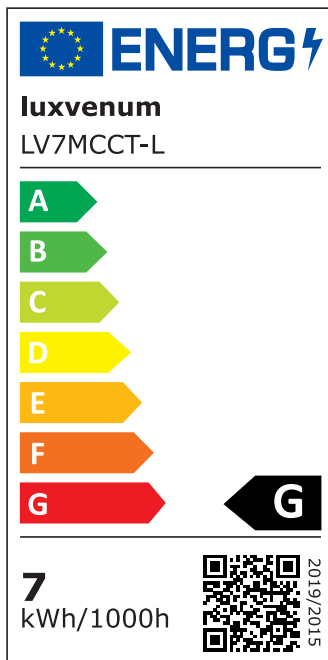

Mittlere Lebensdauer	35.000 Std.
Schwenkbar	Nein
Material	Aluminium, Glas
Sockel	ultra flach
Form	rund
Schaltzyklen	> 15.000
Anlaufzeit	< 1,00 Sek.
Zündzeit	< 0,5 Sek.
Farbe	Eisen-gebürstet
Farbkonsistenz	< 6 SDCM
Energieeffizienzklasse	G
Marke / Hersteller	Luxvenum

EU Energielabel

RoHS