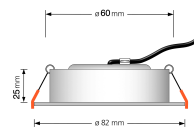

Produktdatenblatt

luxvenum

Produktinformationen

Name	Bad LED-Einbaustrahler 230V nur 25mm flach dimmbare Lichtfarbe 1800-3000K, Ra >95, 7W statt 60W Eisen gebürstet rund 60° IP44
Artikelnummer	231984653146545
Kategorien	Innenbeleuchtung, Flache Einbauleuchten, Dimmbare Einbauleuchten, Außenbeleuchtung, Einbauleuchten, Flache Einbauleuchten, Smart Home, Einbauleuchten, Einbauleuchten für Badezimmer, Einbauleuchten

Produktfotos

Hersteller

Name	luxvenum LED GmbH
Weblink	www.luxvenum.com
Adresse	Am Kreisel West 12, 56814 Faid, Deutschland
WEEE-Reg.-Nr.:	DE 12732366

Technische Daten

Gesamtmaße	82x82x25mm
Lochanschnitt Ø	60-68mm
Spannung (V)	AC 230V
Leistung (W)	7W
Glühbirnenersatz	60W
Dimmbarkeit	Ja
Abstrahlwinkel	60° Reflektor
Lichtleistung	410 Lumen
Lichtfarbtemperatur (K)	Dimmbare Farbtemperatur 1800-3000K
Farbwiedergabe (CRI / Ra)	CRI/Ra 95
Schutzklasse (IP)	IP44
Mittlere Lebensdauer	35.000 Std.
Schwenkbar	Nein