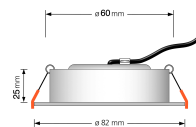

Produktinformationen

Name	Bad LED-Einbaustrahler 230V nur 25mm flach dimmbare Lichtfarbe 1800-3000K, Ra >95, 7W statt 60W Eisen gebürstet rund 60° IP44
Artikelnummer	231984653146545
Kategorien	Innenbeleuchtung, Flache Einbauleuchten, Dimmbare Einbauleuchten, Außenbeleuchtung, Einbauleuchten, Flache Einbauleuchten, Smart Home, Einbauleuchten, Einbauleuchten für Badezimmer, Einbauleuchten

Produktfotos

Hersteller

Name	luxvenum LED GmbH
Weblink	www.luxvenum.com
Adresse	Am Kreisel West 12, 56814 Faid, Deutschland
WEEE-Reg.-Nr.:	DE 12732366

Technische Daten

Gesamtmaße	82x82x25mm
Lochanschnitt Ø	60-68mm
Spannung (V)	AC 230V
Leistung (W)	7W
Glühbirnenersatz	60W
Dimmbarkeit	Ja
Abstrahlwinkel	60° Reflektor
Lichtleistung	410 Lumen
Lichtfarbtemperatur (K)	Dimmbare Farbtemperatur 1800-3000K
Farbwiedergabe (CRI / Ra)	CRI/Ra 95
Schutzklasse (IP)	IP44
Mittlere Lebensdauer	35.000 Std.
Schwenkbar	Nein