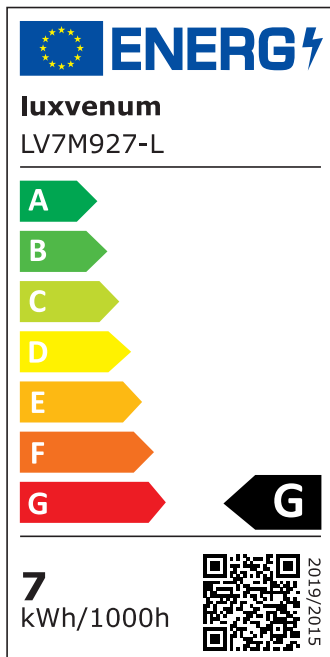

Schutzklasse (IP)	IP44
Mittlere Lebensdauer	35.000 Std.
Schwenkbar	Nein
Material	Aluminium, Glas
Sockel	ultra flach
Form	rund
Schaltzyklen	> 15.000
Anlaufzeit	< 1,00 Sek.
Zündzeit	< 0,5 Sek.
Farbe	Eisen-gebürstet
Farbkonsistenz	< 6 SDCM
Energieeffizienzklasse	F, G
Marke / Hersteller	Luxvenum
Herstellergarantie	4 Jahre

EU Energielabels

2700K-Leuchtmittel