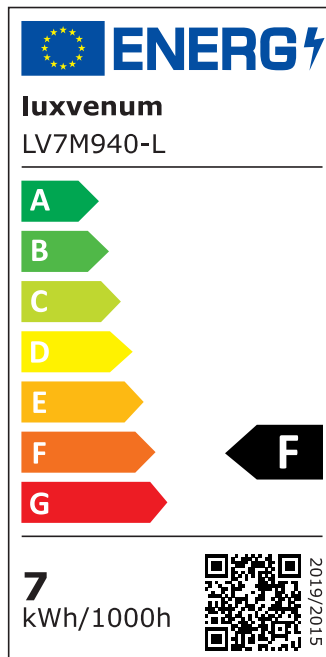

## Produktinformationen

Name	Bad LED-Einbaustrahler 230V nur 25mm flach, extrem hell, hohe Farbwiedergabe Ra >90, dimmbar 7W statt 90W Eisen 60° rund IP44
Artikelnummer	98461351684511
Kategorien	Außenbeleuchtung, Dimmbare Einbauleuchten, Einbauleuchten, Einbauleuchten, Einbauleuchten für Badezimmer, Flache Einbauleuchten, Flache Einbauleuchten, Innenbeleuchtung, Smart Home

## Technische Daten

Gesamtmaße	82x82x25mm
Lochausschnitt Ø	60-68mm
Spannung (V)	AC 230V
Leistung (W)	7W
Glühbirnenersatz	90W
Dimmbarkeit	Ja
Abstrahlwinkel	60° Reflektor
Lichtleistung	2700K → 500 Lumen, 3000K → 520 Lumen, 4000K → 550 Lumen
Lichtfarbtemperatur (K)	2700K, 3000K, 4000K
Farbwiedergabe (CRI / Ra)	CRI/Ra 90

Schutzklasse (IP)	IP44
Mittlere Lebensdauer	35.000 Std.
Schwenkbar	Nein
Material	Aluminium, Glas
Sockel	ultra flach
Form	rund
Schaltzyklen	> 15.000
Anlaufzeit	< 1,00 Sek.
Zündzeit	< 0,5 Sek.
Farbe	Eisen-gebürstet
Farbkonsistenz	< 6 SDCM
Energieeffizienzklasse	F, G
Marke / Hersteller	Luxvenum
Herstellergarantie	4 Jahre

## EU Energielabels

2700K-Leuchtmittel

3000K-Leuchtmittel

4000K-Leuchtmittel

RoHS