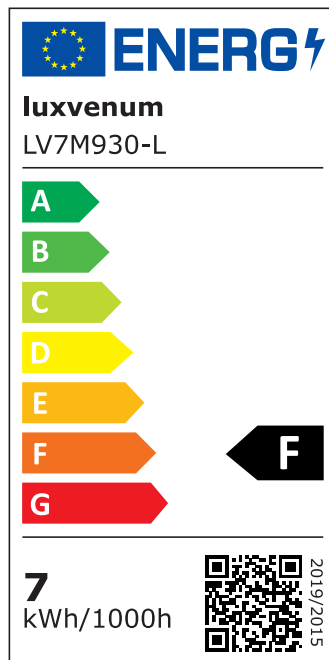

3000K-Leuchtmittel