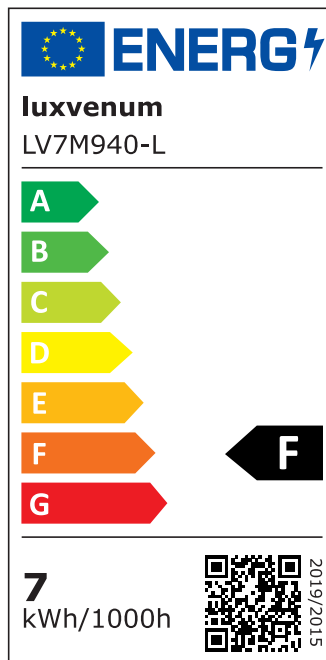

Produktdatenblatt

luxvenum

Produktinformationen

Name	Bad LED-Einbaustrahler 230V nur 25mm flach, extrem hell, hohe Farbwiedergabe Ra >90, dimmbar 7W statt 90W Eisen 60° rund IP44
Artikelnummer	98461351684511
Kategorien	Innenbeleuchtung, Flache Einbauleuchten, Dimmbare Einbauleuchten, Außenbeleuchtung, Einbauleuchten, Flache Einbauleuchten, Smart Home, Einbauleuchten, Einbauleuchten für Badezimmer, Einbauleuchten

Produktfotos

Hersteller

Name	luxvenum LED GmbH
Weblink	www.luxvenum.com
Adresse	Am Kreisel West 12, 56814 Faid, Deutschland
WEEE-Reg.-Nr.:	DE 12732366

Technische Daten

Gesamtmaße	82x82x25mm
Lochausschnitt Ø	60-68mm
Spannung (V)	AC 230V
Leistung (W)	7W
Glühbirnenersatz	90W
Dimmbarkeit	Ja
Abstrahlwinkel	60° Reflektor
Lichtleistung	2700K → 500 Lumen, 3000K → 520 Lumen, 4000K → 550 Lumen
Lichtfarbtemperatur (K)	2700K, 3000K, 4000K
Farbwiedergabe (CRI / Ra)	CRI/Ra 90

Schutzklasse (IP)	IP44
Mittlere Lebensdauer	35.000 Std.
Schwenkbar	Nein
Material	Aluminium, Glas
Sockel	ultra flach
Form	rund
Schaltzyklen	> 15.000
Anlaufzeit	< 1,00 Sek.
Zündzeit	< 0,5 Sek.
Farbe	Eisen-gebürstet
Farbkonsistenz	< 6 SDCM
Energieeffizienzklasse	F, G
Marke / Hersteller	Luxvenum

EU Energielabels

2700K-Leuchtmittel

3000K-Leuchtmittel

4000K-Leuchtmittel

RoHS