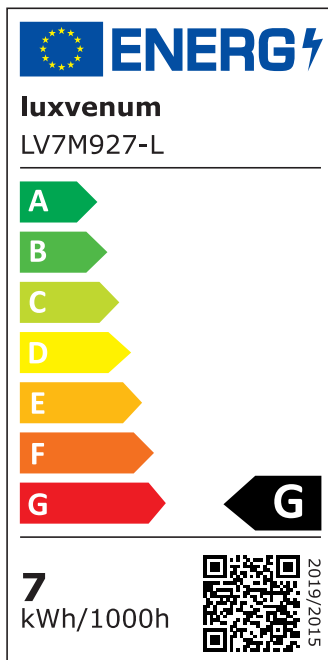

Schutzklasse (IP)	IP44
Mittlere Lebensdauer	35.000 Std.
Schwenkbar	Nein
Material	Aluminium, Glas
Sockel	ultra flach
Form	rund
Schaltzyklen	> 15.000
Anlaufzeit	< 1,00 Sek.
Zündzeit	< 0,5 Sek.
Farbe	Eisen-gebürstet
Farbkonsistenz	< 6 SDCM
Energieeffizienzklasse	F, G
Marke / Hersteller	Luxvenum

EU Energielabels

2700K-Leuchtmittel