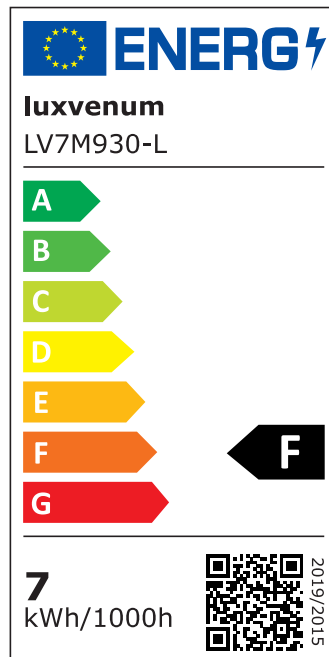

## Produktinformationen

Name	Bad LED-Einbaustrahler 230V nur 25mm flach, extrem hell, hohe Farbwiedergabe Ra >90, dimmbar 7W statt 90W Eisen 60° rund IP44
Artikelnummer	98461351684511
Kategorien	Außenbeleuchtung, Dimmbare Einbauleuchten, Einbauleuchten, Einbauleuchten, Einbauleuchten für Badezimmer, Flache Einbauleuchten, Flache Einbauleuchten, Innenbeleuchtung, Smart Home

## Technische Daten

Gesamtmaße	82x82x25mm
Lochausschnitt Ø	60-68mm
Spannung (V)	AC 230V
Leistung (W)	7W
Glühbirnenersatz	90W
Dimmbarkeit	Ja
Abstrahlwinkel	60° Reflektor
Lichtleistung	2700K → 500 Lumen, 3000K → 520 Lumen, 4000K → 550 Lumen
Lichtfarbtemperatur (K)	2700K, 3000K, 4000K
Farbwiedergabe (CRI / Ra)	CRI/Ra 90

Schutzklasse (IP)	IP44
Mittlere Lebensdauer	35.000 Std.
Schwenkbar	Nein
Material	Aluminium, Glas
Sockel	ultra flach
Form	rund
Schaltzyklen	> 15.000
Anlaufzeit	< 1,00 Sek.
Zündzeit	< 0,5 Sek.
Farbe	Eisen-gebürstet
Farbkonsistenz	< 6 SDCM
Energieeffizienzklasse	F, G
Marke / Hersteller	Luxvenum
Herstellergarantie	4 Jahre

## EU Energielabels

2700K-Leuchtmittel

3000K-Leuchtmittel

4000K-Leuchtmittel

RoHS