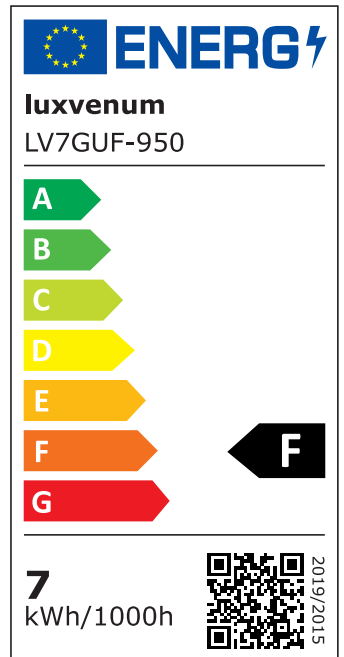

Produktdatenblatt

luxvenum

Produktinformationen

Name	Bad LED-Einbaustrahler Diamond GU10 IP44 & 230V DIMMBAR 7W statt 80W 120° Milchglas 93 Cri
Artikelnummer	FRIP44-Diamond-GU7W-120
Kategorien	Forma Aqua Diamond, Bad- & Außeneinbauleuchten, Classic-Line

Produktfotos

Hersteller

Name	luxvenum LED GmbH
Weblink	www.luxvenum.com
Adresse	Am Kreisel West 12, 56814 Faid, Deutschland
WEEE-Reg.-Nr.:	DE 12732366

Technische Daten

Gesamtmaße	82x82x70mm
Lochausschnitt Ø	60-68mm
Spannung	AC 230V (ohne Trafo)
Leistung	7W
Glühbirnenersatz	80W
Dimmbarkeit	Ja
Abstrahlwinkel	120° Milchglas
Lichtleistung	2700K → 500 Lumen, 3000K → 520 Lumen, 4000K → 540 Lumen, 5000K → 560 Lumen
Lichtfarbtemperatur	2700K, 3000K, 4000K, 5000K
Farbwiedergabe	CRI/Ra 93
Schutzklasse	IP44
Mittlere Lebensdauer	35.000 Std.
Schwenkbar	Nein
Material	Aluminium, Glas, Keramik

Sockel	GU10
Form	rund
Schaltzyklen	> 15.000
Anlaufzeit	< 1,00 Sek.
Zündzeit	< 0,5 Sek.
Farbe	anthrazit, schwarz, weiß
Farbe / Kristalle	anthrazit / klare Kristalle, anthrazit / schwarze Kristalle, schwarz / klare Kristalle, schwarz / schwarze Kristalle, weiß / klare Kristalle, weiß / schwarze Kristalle
Farbkonsistenz	< 6 SDCM
Energieeffizienzklasse	F, G
Marke / Hersteller	Luxvenum

EU Energielabels

2700K-Leuchtmittel

3000K-Leuchtmittel

4000K-Leuchtmittel

5000K-Leuchtmittel

RoHS