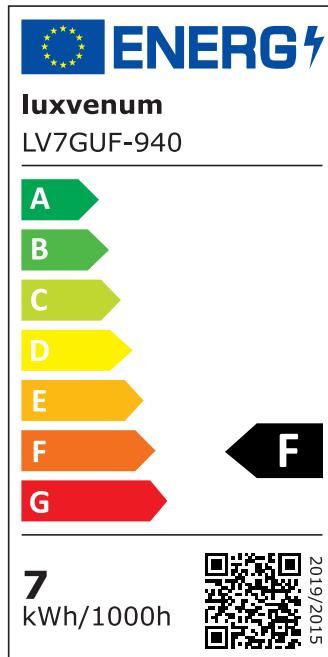

Produktdatenblatt

luxvenum

Produktinformationen

Name	Bad LED-Einbaustrahler Diamond GU10 IP44 & 230V DIMMBAR 7W statt 80W 120° Milchglas 93 Cri
Artikelnummer	FRIP44-Diamond-GU7W-120
Kategorien	Forma Aqua Diamond, Bad- & Außeneinbauleuchten, Classic-Line

Produktfotos

Hersteller

Name	luxvenum LED GmbH
Weblink	www.luxvenum.com
Adresse	Am Kreisel West 12, 56814 Faid, Deutschland
WEEE-Reg.-Nr.:	DE 12732366

Technische Daten

Gesamtmaße	82x82x70mm
Lochausschnitt Ø	60-68mm
Spannung	AC 230V (ohne Trafo)
Leistung	7W
Glühbirnenersatz	80W
Dimmbarkeit	Ja
Abstrahlwinkel	120° Milchglas
Lichtleistung	2700K → 500 Lumen, 3000K → 520 Lumen, 4000K → 540 Lumen, 5000K → 560 Lumen
Lichtfarbtemperatur	2700K, 3000K, 4000K, 5000K
Farbwiedergabe	CRI/Ra 93
Schutzklasse	IP44
Mittlere Lebensdauer	35.000 Std.
Schwenkbar	Nein
Material	Aluminium, Glas, Keramik

Sockel	GU10
Form	rund
Schaltzyklen	> 15.000
Anlaufzeit	< 1,00 Sek.
Zündzeit	< 0,5 Sek.
Farbe	anthrazit, schwarz, weiß
Farbe / Kristalle	anthrazit / klare Kristalle, anthrazit / schwarze Kristalle, schwarz / klare Kristalle, schwarz / schwarze Kristalle, weiß / klare Kristalle, weiß / schwarze Kristalle
Farbkonsistenz	< 6 SDCM
Energieeffizienzklasse	F, G
Marke / Hersteller	Luxvenum

EU Energielabels

2700K-Leuchtmittel

3000K-Leuchtmittel

4000K-Leuchtmittel

5000K-Leuchtmittel

RoHS