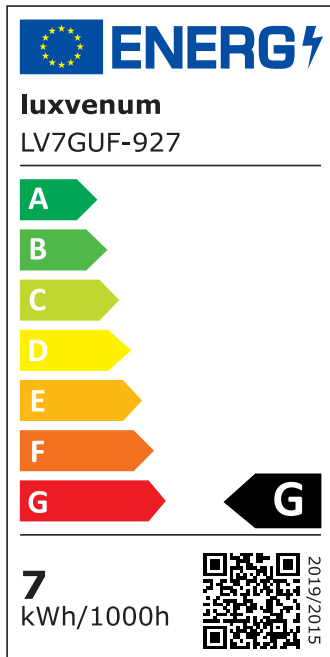

Produktdatenblatt

luxvenum

Produktinformationen

Name	Bad LED-Einbaustrahler Diamond GU10 IP44 & 230V DIMMBAR 7W statt 80W 120° Milchglas 93 Cri
Artikelnummer	FRIP44-Diamond-GU7W-120
Kategorien	Forma Aqua Diamond, Bad- & Außeneinbauleuchten, Classic-Line

Produktfotos

Hersteller

Name	luxvenum LED GmbH
Weblink	www.luxvenum.com
Adresse	Am Kreisel West 12, 56814 Faid, Deutschland
WEEE-Reg.-Nr.:	DE 12732366

Technische Daten

Gesamtmaße	82x82x70mm
Lochausschnitt Ø	60-68mm
Spannung	AC 230V (ohne Trafo)
Leistung	7W
Glühbirnenersatz	80W
Dimmbarkeit	Ja
Abstrahlwinkel	120° Milchglas
Lichtleistung	2700K → 500 Lumen, 3000K → 520 Lumen, 4000K → 540 Lumen, 5000K → 560 Lumen
Lichtfarbtemperatur	2700K, 3000K, 4000K, 5000K
Farbwiedergabe	CRI/Ra 93
Schutzklasse	IP44
Mittlere Lebensdauer	35.000 Std.
Schwenkbar	Nein
Material	Aluminium, Glas, Keramik

Sockel	GU10
Form	rund
Schaltzyklen	> 15.000
Anlaufzeit	< 1,00 Sek.
Zündzeit	< 0,5 Sek.
Farbe	anthrazit, schwarz, weiß
Farbe / Kristalle	anthrazit / klare Kristalle, anthrazit / schwarze Kristalle, schwarz / klare Kristalle, schwarz / schwarze Kristalle, weiß / klare Kristalle, weiß / schwarze Kristalle
Farbkonsistenz	< 6 SDCM
Energieeffizienzklasse	F, G
Marke / Hersteller	Luxvenum

EU Energielabels

2700K-Leuchtmittel

3000K-Leuchtmittel

4000K-Leuchtmittel

5000K-Leuchtmittel

RoHS