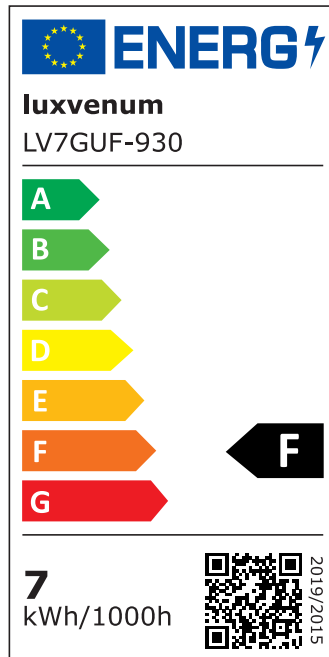

Produktdatenblatt

luxvenum

Produktinformationen

Name	Bad LED-Einbaustrahler Diamond GU10 IP44 & 230V DIMMBAR 7W statt 80W 120° Milchglas 93 Cri
Artikelnummer	FRIP44-Diamond-GU7W-120
Kategorien	Forma Aqua Diamond, Bad- & Außeneinbauleuchten, Classic-Line

Produktfotos

Hersteller

Name	luxvenum LED GmbH
Weblink	www.luxvenum.com
Adresse	Am Kreisel West 12, 56814 Faid, Deutschland
WEEE-Reg.-Nr.:	DE 12732366

Technische Daten

Gesamtmaße	82x82x70mm
Lochausschnitt Ø	60-68mm
Spannung	AC 230V (ohne Trafo)
Leistung	7W
Glühbirnenersatz	80W
Dimmbarkeit	Ja
Abstrahlwinkel	120° Milchglas
Lichtleistung	2700K → 500 Lumen, 3000K → 520 Lumen, 4000K → 540 Lumen, 5000K → 560 Lumen
Lichtfarbtemperatur	2700K, 3000K, 4000K, 5000K
Farbwiedergabe	CRI/Ra 93
Schutzklasse	IP44
Mittlere Lebensdauer	35.000 Std.
Schwenkbar	Nein
Material	Aluminium, Glas, Keramik

Sockel	GU10
Form	rund
Schaltzyklen	> 15.000
Anlaufzeit	< 1,00 Sek.
Zündzeit	< 0,5 Sek.
Farbe	anthrazit, schwarz, weiß
Farbe / Kristalle	anthrazit / klare Kristalle, anthrazit / schwarze Kristalle, schwarz / klare Kristalle, schwarz / schwarze Kristalle, weiß / klare Kristalle, weiß / schwarze Kristalle
Farbkonsistenz	< 6 SDCM
Energieeffizienzklasse	F, G
Marke / Hersteller	Luxvenum

EU Energielabels

2700K-Leuchtmittel

3000K-Leuchtmittel

4000K-Leuchtmittel

5000K-Leuchtmittel

RoHS