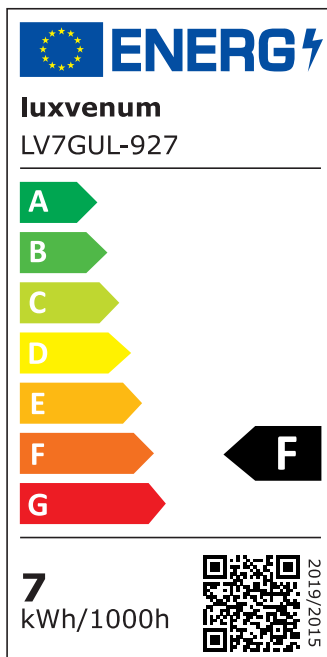

Produktinformationen

Name	Bad LED-Einbaustrahler Diamond GU10 IP44 & 230V DIMMBAR 7W statt 90W 60° Reflektor 93 Cri
Artikelnummer	FRIP44-Diamond-GU7W-60
Kategorien	Innenbeleuchtung, Dimmbare Einbauleuchten, Außenbeleuchtung, Einbauleuchten, Smart Home, Einbauleuchten, Einbauleuchten für Badezimmer, Einbauleuchten

Produktfotos

Hersteller

Name	luxvenum LED GmbH
Weblink	www.luxvenum.com
Adresse	Am Kreisel West 12, 56814 Faid, Deutschland
WEEE-Reg.-Nr.:	DE 12732366

Technische Daten

Gesamtmaße	82x82x70mm
Lochausschnitt Ø	60-68mm
Spannung (V)	AC 230V (ohne Trafo)
Leistung (W)	7W
Glühbirnenersatz	90W
Dimmbarkeit	Ja
Abstrahlwinkel	60° Reflektor
Lichtleistung	2700K → 510 Lumen, 3000K → 530 Lumen, 4000K → 550 Lumen, 5000K → 570 Lumen
Lichtfarbtemperatur (K)	2700K, 3000K, 4000K, 5000K
Farbwiedergabe (CRI / Ra)	CRI/Ra 93
Schutzklasse (IP)	IP44
Mittlere Lebensdauer	35.000 Std.

Schwenkbar	Nein
Material	Aluminium, Glas, Keramik
Sockel	GU10
Form	rund
Schaltzyklen	> 15.000
Anlaufzeit	< 1,00 Sek.
Zündzeit	< 0,5 Sek.
Farbe	anthrazit, schwarz, weiß
Farbe / Kristalle	anthrazit / klare Kristalle, anthrazit / schwarze Kristalle, schwarz / klare Kristalle, schwarz / schwarze Kristalle, weiß / klare Kristalle, weiß / schwarze Kristalle
Farbkonsistenz	< 6 SDCM
Energieeffizienzklasse	F
Marke / Hersteller	Luxvenum
Herstellergarantie	4 Jahre

EU Energielabels

2700K-Leuchtmittel

3000K-Leuchtmittel

4000K-Leuchtmittel

5000K-Leuchtmittel

RoHS