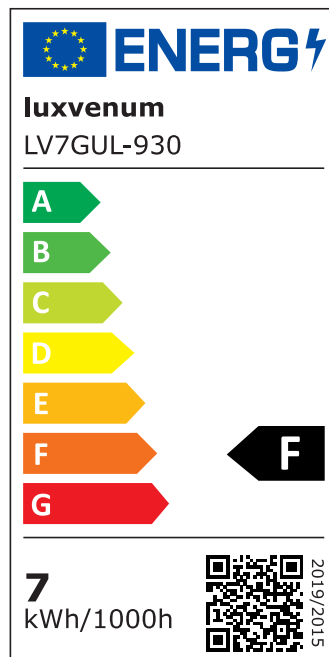

Produktinformationen

Name	Bad LED-Einbaustrahler Diamond GU10 IP44 & 230V DIMMBAR 7W statt 90W 60° Reflektor 93 Cri
Artikelnummer	FRIP44-Diamond-GU7W-60
Kategorien	Innenbeleuchtung, Dimmbare Einbauleuchten, Außenbeleuchtung, Einbauleuchten, Smart Home, Einbauleuchten, Einbauleuchten für Badezimmer, Einbauleuchten

Produktfotos

Hersteller

Name	luxvenum LED GmbH
Weblink	www.luxvenum.com
Adresse	Am Kreisel West 12, 56814 Faid, Deutschland
WEEE-Reg.-Nr.:	DE 12732366

Technische Daten

Gesamtmaße	82x82x70mm
Lochausschnitt Ø	60-68mm
Spannung (V)	AC 230V (ohne Trafo)
Leistung (W)	7W
Glühbirnenersatz	90W
Dimmbarkeit	Ja
Abstrahlwinkel	60° Reflektor
Lichtleistung	2700K → 510 Lumen, 3000K → 530 Lumen, 4000K → 550 Lumen, 5000K → 570 Lumen
Lichtfarbtemperatur (K)	2700K, 3000K, 4000K, 5000K
Farbwiedergabe (CRI / Ra)	CRI/Ra 93
Schutzklasse (IP)	IP44
Mittlere Lebensdauer	35.000 Std.

Schwenkbar	Nein
Material	Aluminium, Glas, Keramik
Sockel	GU10
Form	rund
Schaltzyklen	> 15.000
Anlaufzeit	< 1,00 Sek.
Zündzeit	< 0,5 Sek.
Farbe	anthrazit, schwarz, weiß
Farbe / Kristalle	anthrazit / klare Kristalle, anthrazit / schwarze Kristalle, schwarz / klare Kristalle, schwarz / schwarze Kristalle, weiß / klare Kristalle, weiß / schwarze Kristalle
Farbkonsistenz	< 6 SDCM
Energieeffizienzklasse	F
Marke / Hersteller	Luxvenum
Herstellergarantie	4 Jahre

EU Energielabels

2700K-Leuchtmittel

3000K-Leuchtmittel

4000K-Leuchtmittel

5000K-Leuchtmittel

RoHS