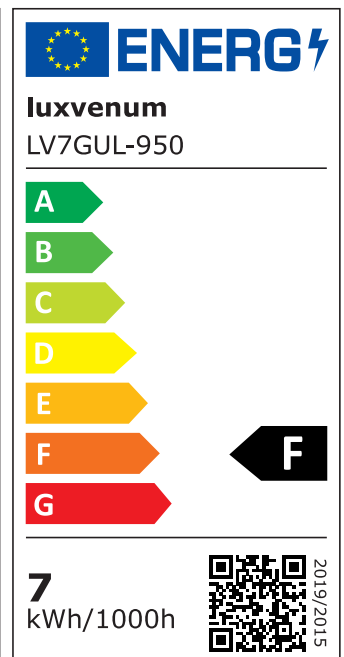

Produktinformationen

Name	Bad LED-Einbaustrahler Diamond GU10 IP44 & 230V DIMMBAR 7W statt 90W 60° Reflektor 93 Cri
Artikelnummer	FRIP44-Diamond-GU7W-60
Kategorien	Innenbeleuchtung, Dimmbare Einbauleuchten, Außenbeleuchtung, Einbauleuchten, Smart Home, Einbauleuchten, Einbauleuchten für Badezimmer, Einbauleuchten

Produktfotos

Hersteller

Name	luxvenum LED GmbH
Weblink	www.luxvenum.com
Adresse	Am Kreisel West 12, 56814 Faid, Deutschland
WEEE-Reg.-Nr.:	DE 12732366

Technische Daten

Gesamtmaße	82x82x70mm
Lochausschnitt Ø	60-68mm
Spannung (V)	AC 230V (ohne Trafo)
Leistung (W)	7W
Glühbirnenersatz	90W
Dimmbarkeit	Ja
Abstrahlwinkel	60° Reflektor
Lichtleistung	2700K → 510 Lumen, 3000K → 530 Lumen, 4000K → 550 Lumen, 5000K → 570 Lumen
Lichtfarbtemperatur (K)	2700K, 3000K, 4000K, 5000K
Farbwiedergabe (CRI / Ra)	CRI/Ra 93
Schutzklasse (IP)	IP44
Mittlere Lebensdauer	35.000 Std.

Schwenkbar	Nein
Material	Aluminium, Glas, Keramik
Sockel	GU10
Form	rund
Schaltzyklen	> 15.000
Anlaufzeit	< 1,00 Sek.
Zündzeit	< 0,5 Sek.
Farbe	anthrazit, schwarz, weiß
Farbe / Kristalle	anthrazit / klare Kristalle, anthrazit / schwarze Kristalle, schwarz / klare Kristalle, schwarz / schwarze Kristalle, weiß / klare Kristalle, weiß / schwarze Kristalle
Farbkonsistenz	< 6 SDCM
Energieeffizienzklasse	F
Marke / Hersteller	Luxvenum
Herstellergarantie	4 Jahre

EU Energielabels

2700K-Leuchtmittel

3000K-Leuchtmittel

4000K-Leuchtmittel

5000K-Leuchtmittel

RoHS