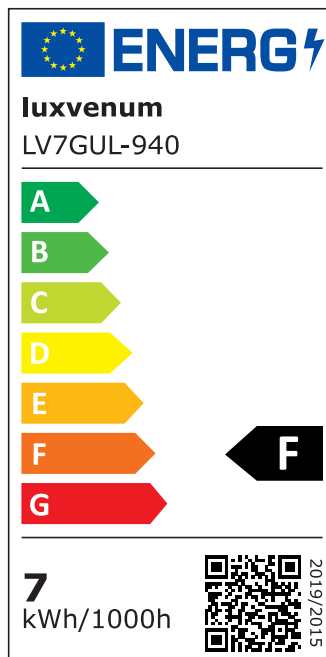

Produktinformationen

Name	Bad LED-Einbaustrahler Diamond GU10 IP44 & 230V DIMMBAR 7W statt 90W 60° Reflektor 93 Cri
Artikelnummer	FRIP44-Diamond-GU7W-60
Kategorien	Innenbeleuchtung, Dimmbare Einbauleuchten, Außenbeleuchtung, Einbauleuchten, Smart Home, Einbauleuchten, Einbauleuchten für Badezimmer, Einbauleuchten

Produktfotos

Hersteller

Name	luxvenum LED GmbH
Weblink	www.luxvenum.com
Adresse	Am Kreisel West 12, 56814 Faid, Deutschland
WEEE-Reg.-Nr.:	DE 12732366

Technische Daten

Gesamtmaße	82x82x70mm
Lochausschnitt Ø	60-68mm
Spannung (V)	AC 230V (ohne Trafo)
Leistung (W)	7W
Glühbirnenersatz	90W
Dimmbarkeit	Ja
Abstrahlwinkel	60° Reflektor
Lichtleistung	2700K → 510 Lumen, 3000K → 530 Lumen, 4000K → 550 Lumen, 5000K → 570 Lumen
Lichtfarbtemperatur (K)	2700K, 3000K, 4000K, 5000K
Farbwiedergabe (CRI / Ra)	CRI/Ra 93
Schutzklasse (IP)	IP44
Mittlere Lebensdauer	35.000 Std.

Schwenkbar	Nein
Material	Aluminium, Glas, Keramik
Sockel	GU10
Form	rund
Schaltzyklen	> 15.000
Anlaufzeit	< 1,00 Sek.
Zündzeit	< 0,5 Sek.
Farbe	anthrazit, schwarz, weiß
Farbe / Kristalle	anthrazit / klare Kristalle, anthrazit / schwarze Kristalle, schwarz / klare Kristalle, schwarz / schwarze Kristalle, weiß / klare Kristalle, weiß / schwarze Kristalle
Farbkonsistenz	< 6 SDCM
Energieeffizienzklasse	F
Marke / Hersteller	Luxvenum
Herstellergarantie	4 Jahre

EU Energielabels

2700K-Leuchtmittel

3000K-Leuchtmittel

4000K-Leuchtmittel

5000K-Leuchtmittel

RoHS