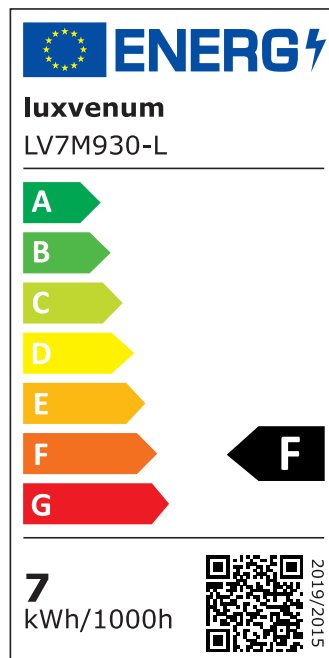

## Produktinformationen

Name	Bad LED-Einbaustrahler Diamond   IP44   25mm & 230V   DIMMBAR 90 CRI   7W statt 90W   60° Reflektor rund
Artikelnummer	1945166045
Kategorien	Innenbeleuchtung, Flache Einbauleuchten, Dimmbare Einbauleuchten, Außenbeleuchtung, Einbauleuchten, Flache Einbauleuchten, Smart Home, Einbauleuchten, Einbauleuchten für Badezimmer, Einbauleuchten

## Technische Daten

Gesamtmaße	82x82x25mm
Lochausschnitt Ø	60-68mm
Spannung (V)	AC 230V
Leistung (W)	7W
Glühbirnenersatz	90W
Dimmbarkeit	Ja
Abstrahlwinkel	60° Reflektor
Lichtleistung	2700K → 500 Lumen, 3000K → 520 Lumen, 4000K → 550 Lumen
Lichtfarbtemperatur (K)	2700K, 3000K, 4000K
Farbwiedergabe (CRI / Ra)	CRI/Ra 90

Schutzklasse (IP)	IP44
Mittlere Lebensdauer	35.000 Std.
Schwenkbar	Nein
Material	Aluminium, Glas
Sockel	ultra flach
Form	rund
Schaltzyklen	> 15.000
Anlaufzeit	< 1,00 Sek.
Zündzeit	< 0,5 Sek.
Farbe	anthrazit, schwarz, weiß
Farbe / Kristalle	anthrazit / klare Kristalle, anthrazit / schwarze Kristalle, schwarz / klare Kristalle, schwarz / schwarze Kristalle, weiß / klare Kristalle, weiß / schwarze Kristalle
Farbkonsistenz	< 6 SDCM
Energieeffizienzklasse	F, G
Marke / Hersteller	Luxvenum

## EU Energielabels

2700K-Leuchtmittel

3000K-Leuchtmittel

4000K-Leuchtmittel

RoHS