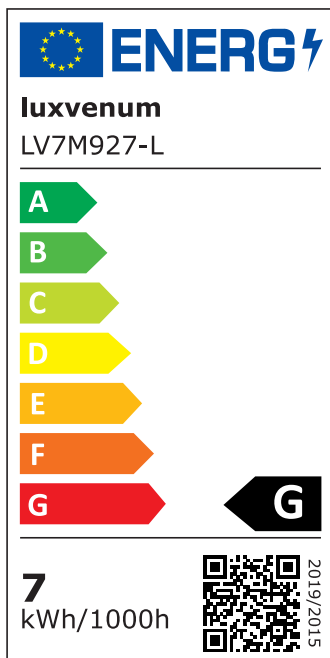

Schutzklasse (IP)	IP44
Mittlere Lebensdauer	35.000 Std.
Schwenkbar	Nein
Material	Aluminium, Glas
Sockel	ultra flach
Form	rund
Schaltzyklen	> 15.000
Anlaufzeit	< 1,00 Sek.
Zündzeit	< 0,5 Sek.
Farbe	anthrazit, schwarz, weiß
Farbe / Kristalle	anthrazit / klare Kristalle, anthrazit / schwarze Kristalle, schwarz / klare Kristalle, schwarz / schwarze Kristalle, weiß / klare Kristalle, weiß / schwarze Kristalle
Farbkonsistenz	< 6 SDCM
Energieeffizienzklasse	F, G
Marke / Hersteller	Luxvenum

EU Energielabels

2700K-Leuchtmittel