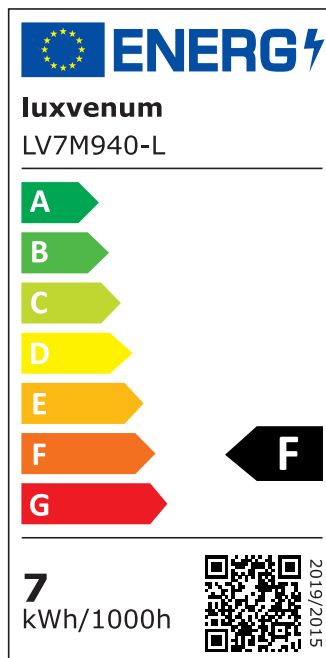

## Produktinformationen

Name	Bad LED-Einbaustrahler Diamond   IP44   25mm & 230V   DIMMBAR 90 CRI   7W statt 90W   60° Reflektor rund
Artikelnummer	1945166045
Kategorien	Innenbeleuchtung, Flache Einbauleuchten, Dimmbare Einbauleuchten, Außenbeleuchtung, Einbauleuchten, Flache Einbauleuchten, Smart Home, Einbauleuchten, Einbauleuchten für Badezimmer, Einbauleuchten

## Technische Daten

Gesamtmaße	82x82x25mm
Lochausschnitt Ø	60-68mm
Spannung (V)	AC 230V
Leistung (W)	7W
Glühbirnenersatz	90W
Dimmbarkeit	Ja
Abstrahlwinkel	60° Reflektor
Lichtleistung	2700K → 500 Lumen, 3000K → 520 Lumen, 4000K → 550 Lumen
Lichtfarbtemperatur (K)	2700K, 3000K, 4000K
Farbwiedergabe (CRI / Ra)	CRI/Ra 90

Schutzklasse (IP)	IP44
Mittlere Lebensdauer	35.000 Std.
Schwenkbar	Nein
Material	Aluminium, Glas
Sockel	ultra flach
Form	rund
Schaltzyklen	> 15.000
Anlaufzeit	< 1,00 Sek.
Zündzeit	< 0,5 Sek.
Farbe	anthrazit, schwarz, weiß
Farbe / Kristalle	anthrazit / klare Kristalle, anthrazit / schwarze Kristalle, schwarz / klare Kristalle, schwarz / schwarze Kristalle, weiß / klare Kristalle, weiß / schwarze Kristalle
Farbkonsistenz	< 6 SDCM
Energieeffizienzklasse	F, G
Marke / Hersteller	Luxvenum

## EU Energielabels

2700K-Leuchtmittel

3000K-Leuchtmittel

4000K-Leuchtmittel

RoHS