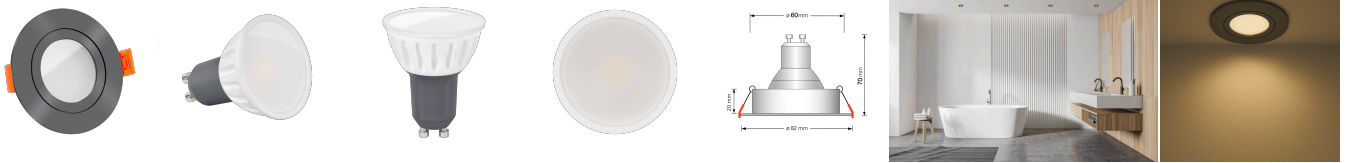

Produktdatenblatt

luxvenum

Produktinformationen

Name	Bad LED-Einbaustrahler GU10 IP44 & 230V DIMMBAR 7W statt 80W 120° Milchglas 93 Cri Aluminium anthrazit rund
Artikelnummer	FRIP44-AA-GU7W-120
Kategorien	Innenbeleuchtung, Dimmbare Einbauleuchten, Außenbeleuchtung, Einbauleuchten, Smart Home, Einbauleuchten, Einbauleuchten für Badezimmer, Einbauleuchten

Produktfotos

Hersteller

Name	luxvenum LED GmbH
Weblink	www.luxvenum.com
Adresse	Am Kreisel West 12, 56814 Faid, Deutschland
WEEE-Reg.-Nr.:	DE 12732366

Technische Daten

Gesamtmaße	82x82x70mm
Lochanschnitt Ø	60-68mm
Spannung (V)	AC 230V (ohne Trafo)
Leistung (W)	7W
Glühbirnenersatz	80W
Dimmbarkeit	Ja
Abstrahlwinkel	120° Milchglas
Lichtleistung	2700K → 500 Lumen, 3000K → 520 Lumen, 4000K → 540 Lumen, 5000K → 560 Lumen
Lichtfarbtemperatur (K)	2700K, 3000K, 4000K, 5000K
Farbwiedergabe (CRI / Ra)	CRI/Ra 93
Schutzklasse (IP)	IP44
Mittlere Lebensdauer	35.000 Std.
Schwenkbar	Nein
Material	Aluminium, Glas, Keramik

Sockel	GU10
Form	rund
Schaltzyklen	> 15.000
Anlaufzeit	< 1,00 Sek.
Zündzeit	< 0,5 Sek.
Farbe	anthrazit
Farbkonsistenz	< 6 SDCM
Energieeffizienzklasse	F, G
Marke / Hersteller	Luxvenum
Herstellergarantie	4 Jahre