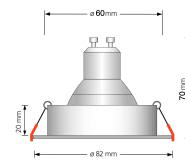

Produktdatenblatt

luxvenum

Produktinformationen

Name	Bad LED-Einbaustrahler GU10 | IP44 & 230V | DIMMBAR | 7W statt 80W | 120° Milchglas | 93 Cri | Aluminium | Chrom | rund
Artikelnummer	FRIP44-RC-GU7W-120
Kategorien	Innenbeleuchtung, Dimmbare Einbauleuchten, Außenbeleuchtung, Einbauleuchten, Smart Home, Einbauleuchten, Einbauleuchten für Badezimmer, Einbauleuchten

Produktfotos

Hersteller

Name	luxvenum LED GmbH
Weblink	www.luxvenum.com
Adresse	Am Kreisel West 12, 56814 Faid, Deutschland
WEEE-Reg.-Nr.:	DE 12732366

Technische Daten

Gesamtmaße	82x82x70mm
Lochausschnitt Ø	60-68mm
Spannung (V)	AC 230V (ohne Trafo)
Leistung (W)	7W
Glühbirnenersatz	80W
Dimmbarkeit	Ja
Abstrahlwinkel	120° Milchglas
Lichtleistung	2700K → 500 Lumen, 3000K → 520 Lumen, 4000K → 540 Lumen, 5000K → 560 Lumen
Lichtfarbtemperatur (K)	2700K, 3000K, 4000K, 5000K
Farbwiedergabe (CRI / Ra)	CRI/Ra 93
Schutzklasse (IP)	IP44
Mittlere Lebensdauer	35.000 Std.
Schwenkbar	Nein