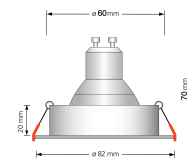

Produktfotos

Hersteller

Name	luxvenum LED GmbH
Weblink	www.luxvenum.com
Adresse	Am Kreisel West 12, 56814 Faid, Deutschland
WEEE-Reg.-Nr.:	DE 12732366

Technische Daten

Gesamtmaße	82x82x70mm
Lochausschnitt Ø	60-68mm
Spannung (V)	AC 230V (ohne Trafo)
Leistung (W)	7W
Glühbirnenersatz	80W
Dimmbarkeit	Ja
Abstrahlwinkel	120° Milchglas
Lichtleistung	2700K → 500 Lumen, 3000K → 520 Lumen, 4000K → 540 Lumen, 5000K → 560 Lumen
Lichtfarbtemperatur (K)	2700K, 3000K, 4000K, 5000K
Farbwiedergabe (CRI / Ra)	CRI/Ra 93
Schutzklasse (IP)	IP44
Mittlere Lebensdauer	35.000 Std.
Schwenkbar	Nein