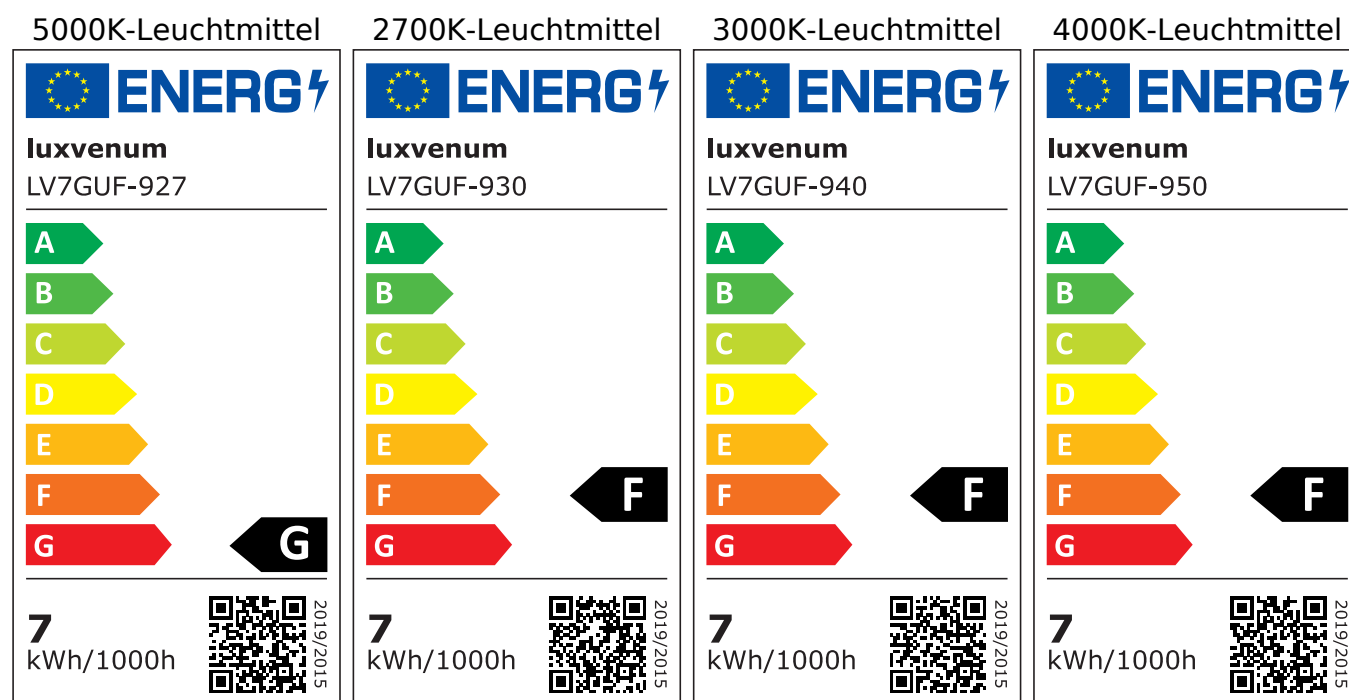

Produktdatenblatt

luxvenum

Produktinformationen

Name	Bad LED-Einbaustrahler GU10 IP44 & 230V DIMMBAR 7W statt 80W 120° Milchglas 93 Cri Aluminium Eisen rund
Artikelnummer	FRIP44-EE-GU7W-120
Kategorien	Innenbeleuchtung, Dimmbare Einbauleuchten, Außenbeleuchtung, Einbauleuchten, Smart Home, Einbauleuchten, Einbauleuchten für Badezimmer, Einbauleuchten

Produktfotos

Hersteller

Name	luxvenum LED GmbH
Weblink	www.luxvenum.com
Adresse	Am Kreisel West 12, 56814 Faid, Deutschland
WEEE-Reg.-Nr.:	DE 12732366

Technische Daten

Gesamtmaße	82x82x70mm
Lochdurchschnitt Ø	60-68mm
Spannung (V)	AC 230V (ohne Trafo)
Leistung (W)	7W
Glühbirnenersatz	80W
Dimmbarkeit	Ja
Abstrahlwinkel	120° Milchglas
Lichtleistung	2700K → 500 Lumen, 3000K → 520 Lumen, 4000K → 540 Lumen, 5000K → 560 Lumen
Lichtfarbtemperatur (K)	2700K, 3000K, 4000K, 5000K
Farbwiedergabe (CRI / Ra)	CRI/Ra 93
Schutzklasse (IP)	IP44
Mittlere Lebensdauer	35.000 Std.

Schwenkbar	Nein
Material	Aluminium, Glas, Keramik
Sockel	GU10
Form	rund
Schaltzyklen	> 15.000
Anlaufzeit	< 1,00 Sek.
Zündzeit	< 0,5 Sek.
Farbe	Eisen-gebürstet
Farbkonsistenz	< 6 SDCM
Energieeffizienzklasse	F, G
Marke / Hersteller	Luxvenum

EU Energielabels

RoHS