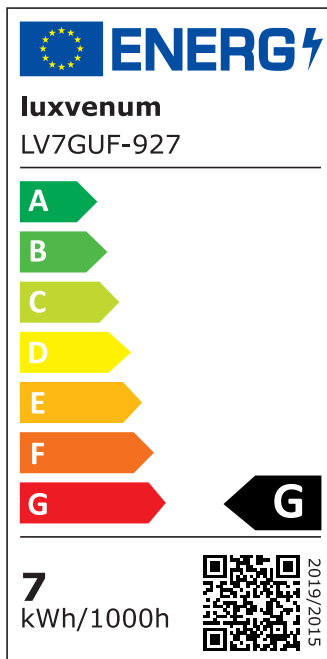

Produktdatenblatt

Produktinformationen

Name	Bad LED-Einbaustrahler GU10 IP44 & 230V DIMMBAR 7W statt 80W 120° Milchglas 93 Cri Aluminium Eisen rund
Artikelnummer	FRIP44-EE-GU7W-120
Kategorien	Innenbeleuchtung, Dimmbare Einbauleuchten, Außenbeleuchtung, Einbauleuchten, Smart Home, Einbauleuchten, Einbauleuchten für Badezimmer, Einbauleuchten

Produktfotos

Hersteller

Name	luxvenum LED GmbH
Weblink	www.luxvenum.com
Adresse	Am Kreisel West 12, 56814 Faid, Deutschland
WEEE-Reg.-Nr.:	DE 12732366

Technische Daten

Gesamtmaße	82x82x70mm
Lochausschnitt Ø	60-68mm
Spannung (V)	AC 230V (ohne Trafo)
Leistung (W)	7W
Glühbirnenersatz	80W
Dimmbarkeit	Ja
Abstrahlwinkel	120° Milchglas
Lichtleistung	2700K → 500 Lumen, 3000K → 520 Lumen, 4000K → 540 Lumen, 5000K → 560 Lumen
Lichtfarbtemperatur (K)	2700K, 3000K, 4000K, 5000K
Farbwiedergabe (CRI / Ra)	CRI/Ra 93
Schutzklasse (IP)	IP44
Mittlere Lebensdauer	35.000 Std.

Schwenkbar	Nein
Material	Aluminium, Glas, Keramik
Sockel	GU10
Form	rund
Schaltzyklen	> 15.000
Anlaufzeit	< 1,00 Sek.
Zündzeit	< 0,5 Sek.
Farbe	Eisen-gebürstet
Farbkonsistenz	< 6 SDCM
Energieeffizienzklasse	F, G
Marke / Hersteller	Luxvenum
Herstellergarantie	4 Jahre

EU Energielabels

5000K-Leuchtmittel

2700K-Leuchtmittel

3000K-Leuchtmittel

4000K-Leuchtmittel

RoHS