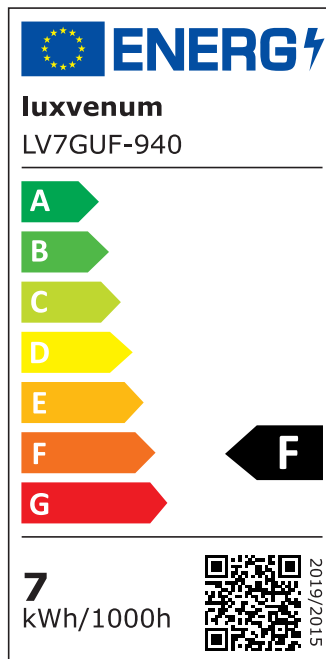

Produktdatenblatt

Produktinformationen

Name	Bad LED-Einbaustrahler GU10 IP44 & 230V DIMMBAR 7W statt 80W 120° Milchglas 93 Cri Aluminium Eisen rund
Artikelnummer	FRIP44-EE-GU7W-120
Kategorien	Innenbeleuchtung, Dimmbare Einbauleuchten, Außenbeleuchtung, Einbauleuchten, Smart Home, Einbauleuchten, Einbauleuchten für Badezimmer, Einbauleuchten

Produktfotos

Hersteller

Name	luxvenum LED GmbH
Weblink	www.luxvenum.com
Adresse	Am Kreisel West 12, 56814 Faid, Deutschland
WEEE-Reg.-Nr.:	DE 12732366

Technische Daten

Gesamtmaße	82x82x70mm
Lochausschnitt Ø	60-68mm
Spannung (V)	AC 230V (ohne Trafo)
Leistung (W)	7W
Glühbirnenersatz	80W
Dimmbarkeit	Ja
Abstrahlwinkel	120° Milchglas
Lichtleistung	2700K → 500 Lumen, 3000K → 520 Lumen, 4000K → 540 Lumen, 5000K → 560 Lumen
Lichtfarbtemperatur (K)	2700K, 3000K, 4000K, 5000K
Farbwiedergabe (CRI / Ra)	CRI/Ra 93
Schutzklasse (IP)	IP44
Mittlere Lebensdauer	35.000 Std.

Schwenkbar	Nein
Material	Aluminium, Glas, Keramik
Sockel	GU10
Form	rund
Schaltzyklen	> 15.000
Anlaufzeit	< 1,00 Sek.
Zündzeit	< 0,5 Sek.
Farbe	Eisen-gebürstet
Farbkonsistenz	< 6 SDCM
Energieeffizienzklasse	F, G
Marke / Hersteller	Luxvenum
Herstellergarantie	4 Jahre

EU Energielabels

5000K-Leuchtmittel

2700K-Leuchtmittel

3000K-Leuchtmittel

4000K-Leuchtmittel

RoHS