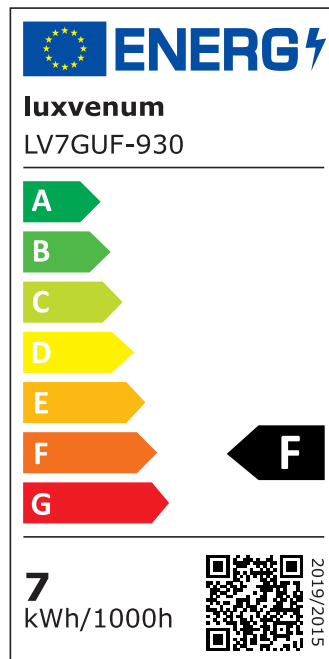

Produktdatenblatt

Produktinformationen

Name	Bad LED-Einbaustrahler GU10 IP44 & 230V DIMMBAR 7W statt 80W 120° Milchglas 93 Cri Aluminium Eisen rund
Artikelnummer	FRIP44-EE-GU7W-120
Kategorien	Innenbeleuchtung, Dimmbare Einbauleuchten, Außenbeleuchtung, Einbauleuchten, Smart Home, Einbauleuchten, Einbauleuchten für Badezimmer, Einbauleuchten

Produktfotos

Hersteller

Name	luxvenum LED GmbH
Weblink	www.luxvenum.com
Adresse	Am Kreisel West 12, 56814 Faid, Deutschland
WEEE-Reg.-Nr.:	DE 12732366

Technische Daten

Gesamtmaße	82x82x70mm
Lochausschnitt Ø	60-68mm
Spannung (V)	AC 230V (ohne Trafo)
Leistung (W)	7W
Glühbirnenersatz	80W
Dimmbarkeit	Ja
Abstrahlwinkel	120° Milchglas
Lichtleistung	2700K → 500 Lumen, 3000K → 520 Lumen, 4000K → 540 Lumen, 5000K → 560 Lumen
Lichtfarbtemperatur (K)	2700K, 3000K, 4000K, 5000K
Farbwiedergabe (CRI / Ra)	CRI/Ra 93
Schutzklasse (IP)	IP44
Mittlere Lebensdauer	35.000 Std.

Schwenkbar	Nein
Material	Aluminium, Glas, Keramik
Sockel	GU10
Form	rund
Schaltzyklen	> 15.000
Anlaufzeit	< 1,00 Sek.
Zündzeit	< 0,5 Sek.
Farbe	Eisen-gebürstet
Farbkonsistenz	< 6 SDCM
Energieeffizienzklasse	F, G
Marke / Hersteller	Luxvenum
Herstellergarantie	4 Jahre

EU Energielabels

5000K-Leuchtmittel

2700K-Leuchtmittel

3000K-Leuchtmittel

4000K-Leuchtmittel

RoHS