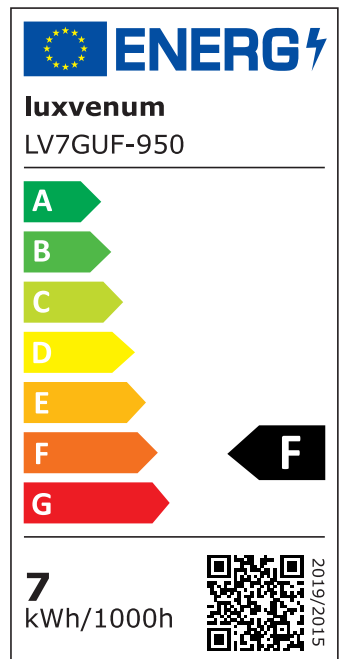

Produktdatenblatt

Produktinformationen

Name	Bad LED-Einbaustrahler GU10 IP44 & 230V DIMMBAR 7W statt 80W 120° Milchglas 93 Cri Aluminium Eisen rund
Artikelnummer	FRIP44-EE-GU7W-120
Kategorien	Innenbeleuchtung, Dimmbare Einbauleuchten, Außenbeleuchtung, Einbauleuchten, Smart Home, Einbauleuchten, Einbauleuchten für Badezimmer, Einbauleuchten

Produktfotos

Hersteller

Name	luxvenum LED GmbH
Weblink	www.luxvenum.com
Adresse	Am Kreisel West 12, 56814 Faid, Deutschland
WEEE-Reg.-Nr.:	DE 12732366

Technische Daten

Gesamtmaße	82x82x70mm
Lochausschnitt Ø	60-68mm
Spannung (V)	AC 230V (ohne Trafo)
Leistung (W)	7W
Glühbirnenersatz	80W
Dimmbarkeit	Ja
Abstrahlwinkel	120° Milchglas
Lichtleistung	2700K → 500 Lumen, 3000K → 520 Lumen, 4000K → 540 Lumen, 5000K → 560 Lumen
Lichtfarbtemperatur (K)	2700K, 3000K, 4000K, 5000K
Farbwiedergabe (CRI / Ra)	CRI/Ra 93
Schutzklasse (IP)	IP44
Mittlere Lebensdauer	35.000 Std.

Schwenkbar	Nein
Material	Aluminium, Glas, Keramik
Sockel	GU10
Form	rund
Schaltzyklen	> 15.000
Anlaufzeit	< 1,00 Sek.
Zündzeit	< 0,5 Sek.
Farbe	Eisen-gebürstet
Farbkonsistenz	< 6 SDCM
Energieeffizienzklasse	F, G
Marke / Hersteller	Luxvenum
Herstellergarantie	4 Jahre

EU Energielabels

5000K-Leuchtmittel

2700K-Leuchtmittel

3000K-Leuchtmittel

4000K-Leuchtmittel

RoHS