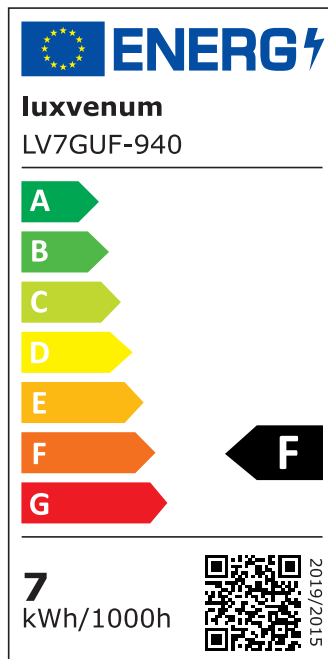

## Produktinformationen

Name	Bad LED-Einbaustrahler GU10   IP44 & 230V   DIMMBAR   7W statt 80W   120° Milchglas   93 Cri   Aluminium   Eisen   rund
Artikelnummer	FRIP44-EE-GU7W-120
Kategorien	Außenbeleuchtung, Dimmbare Einbauleuchten, Einbauleuchten, Einbauleuchten, Einbauleuchten, Einbauleuchten für Badezimmer, Innenbeleuchtung, Smart Home

## Technische Daten

Gesamtmaße	82x82x70mm
Lochdurchschnitt Ø	60-68mm
Spannung (V)	AC 230V (ohne Trafo)
Leistung (W)	7W
Glühbirnenersatz	80W
Dimmbarkeit	Ja
Abstrahlwinkel	120° Milchglas
Lichtleistung	2700K → 500 Lumen, 3000K → 520 Lumen, 4000K → 540 Lumen, 5000K → 560 Lumen
Lichtfarbtemperatur (K)	2700K, 3000K, 4000K, 5000K
Farbwiedergabe (CRI / Ra)	CRI/Ra 93
Schutzklasse (IP)	IP44
Mittlere Lebensdauer	35.000 Std.

Schwenkbar	Nein
Material	Aluminium, Glas, Keramik
Sockel	GU10
Form	rund
Schaltzyklen	> 15.000
Anlaufzeit	< 1,00 Sek.
Zündzeit	< 0,5 Sek.
Farbe	Eisen-gebürstet
Farbkonsistenz	< 6 SDCM
Energieeffizienzklasse	F, G
Marke / Hersteller	Luxvenum
Herstellergarantie	4 Jahre

## EU Energielabels

2700K-Leuchtmittel

3000K-Leuchtmittel

4000K-Leuchtmittel

5000K-Leuchtmittel

RoHS