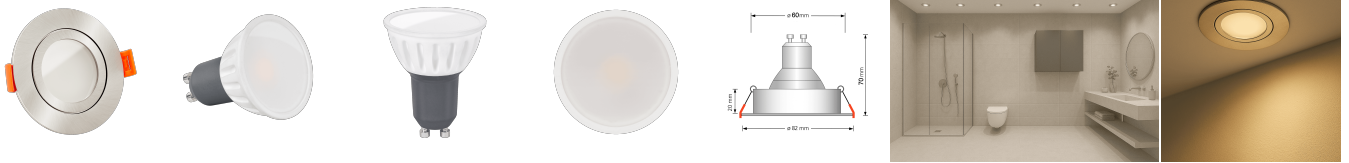

Produktdatenblatt

luxvenum

Produktinformationen

Name	Bad LED-Einbaustrahler GU10 | IP44 & 230V | DIMMBAR | 7W statt 80W | 120° Milchglas | 93 Cri | Aluminium | Eisen | rund
Artikelnummer	FRIP44-EE-GU7W-120
Kategorien	Innenbeleuchtung, Dimmbare Einbauleuchten, Außenbeleuchtung, Einbauleuchten, Smart Home, Einbauleuchten, Einbauleuchten für Badezimmer, Einbauleuchten

Produktfotos

Hersteller

Name	luxvenum LED GmbH
Weblink	www.luxvenum.com
Adresse	Am Kreisel West 12, 56814 Faid, Deutschland
WEEE-Reg.-Nr.:	DE 12732366

Technische Daten

Gesamtmaße	82x82x70mm
Lochanschnitt Ø	60-68mm
Spannung (V)	AC 230V (ohne Trafo)
Leistung (W)	7W
Glühbirnenersatz	80W
Dimmbarkeit	Ja
Abstrahlwinkel	120° Milchglas
Lichtleistung	2700K → 500 Lumen, 3000K → 520 Lumen, 4000K → 540 Lumen, 5000K → 560 Lumen
Lichtfarbtemperatur (K)	2700K, 3000K, 4000K, 5000K
Farbwiedergabe (CRI / Ra)	CRI/Ra 93
Schutzklasse (IP)	IP44
Mittlere Lebensdauer	35.000 Std.
Schwenkbar	Nein
Material	Aluminium, Glas, Keramik