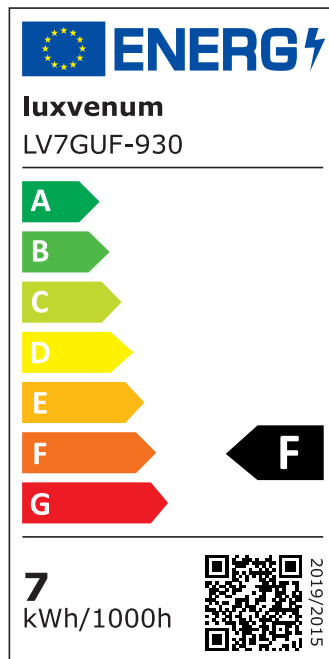

## Produktinformationen

Name	Bad LED-Einbaustrahler GU10   IP44 & 230V   DIMMBAR   7W statt 80W   120° Milchglas   93 Cri   Aluminium   Eisen   rund
Artikelnummer	FRIP44-EE-GU7W-120
Kategorien	Außenbeleuchtung, Dimmbare Einbauleuchten, Einbauleuchten, Einbauleuchten, Einbauleuchten, Einbauleuchten für Badezimmer, Innenbeleuchtung, Smart Home

## Technische Daten

Gesamtmaße	82x82x70mm
Lochdurchschnitt Ø	60-68mm
Spannung (V)	AC 230V (ohne Trafo)
Leistung (W)	7W
Glühbirnenersatz	80W
Dimmbarkeit	Ja
Abstrahlwinkel	120° Milchglas
Lichtleistung	2700K → 500 Lumen, 3000K → 520 Lumen, 4000K → 540 Lumen, 5000K → 560 Lumen
Lichtfarbtemperatur (K)	2700K, 3000K, 4000K, 5000K
Farbwiedergabe (CRI / Ra)	CRI/Ra 93
Schutzklasse (IP)	IP44
Mittlere Lebensdauer	35.000 Std.

Schwenkbar	Nein
Material	Aluminium, Glas, Keramik
Sockel	GU10
Form	rund
Schaltzyklen	> 15.000
Anlaufzeit	< 1,00 Sek.
Zündzeit	< 0,5 Sek.
Farbe	Eisen-gebürstet
Farbkonsistenz	< 6 SDCM
Energieeffizienzklasse	F, G
Marke / Hersteller	Luxvenum
Herstellergarantie	4 Jahre

## EU Energielabels

2700K-Leuchtmittel

3000K-Leuchtmittel

4000K-Leuchtmittel

5000K-Leuchtmittel

RoHS