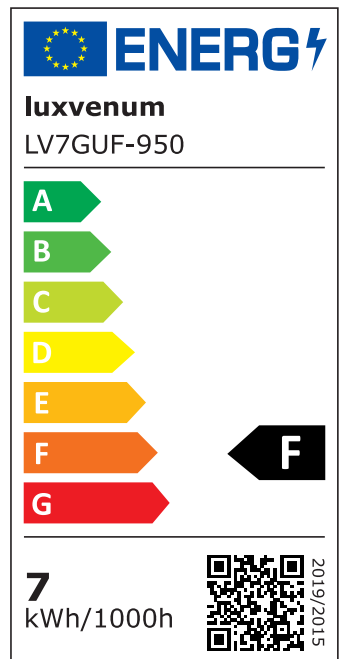

## Produktinformationen

Name	Bad LED-Einbaustrahler GU10   IP44 & 230V   DIMMBAR   7W statt 80W   120° Milchglas   93 Cri   Aluminium   Eisen   rund
Artikelnummer	FRIP44-EE-GU7W-120
Kategorien	Außenbeleuchtung, Dimmbare Einbauleuchten, Einbauleuchten, Einbauleuchten, Einbauleuchten, Einbauleuchten für Badezimmer, Innenbeleuchtung, Smart Home

## Technische Daten

Gesamtmaße	82x82x70mm
Lochdurchschnitt Ø	60-68mm
Spannung (V)	AC 230V (ohne Trafo)
Leistung (W)	7W
Glühbirnenersatz	80W
Dimmbarkeit	Ja
Abstrahlwinkel	120° Milchglas
Lichtleistung	2700K → 500 Lumen, 3000K → 520 Lumen, 4000K → 540 Lumen, 5000K → 560 Lumen
Lichtfarbtemperatur (K)	2700K, 3000K, 4000K, 5000K
Farbwiedergabe (CRI / Ra)	CRI/Ra 93
Schutzklasse (IP)	IP44
Mittlere Lebensdauer	35.000 Std.

Schwenkbar	Nein
Material	Aluminium, Glas, Keramik
Sockel	GU10
Form	rund
Schaltzyklen	> 15.000
Anlaufzeit	< 1,00 Sek.
Zündzeit	< 0,5 Sek.
Farbe	Eisen-gebürstet
Farbkonsistenz	< 6 SDCM
Energieeffizienzklasse	F, G
Marke / Hersteller	Luxvenum
Herstellergarantie	4 Jahre

## EU Energielabels

2700K-Leuchtmittel

3000K-Leuchtmittel

4000K-Leuchtmittel

5000K-Leuchtmittel

RoHS