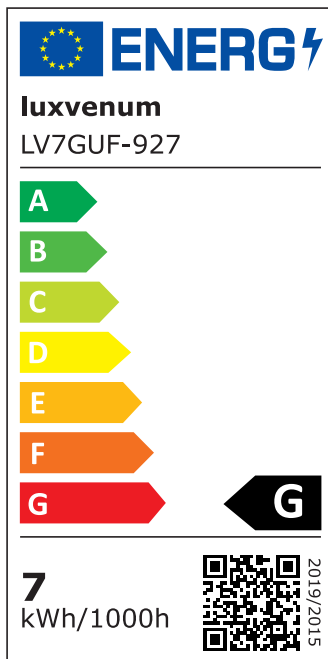

Schwenkbar	Nein
Material	Aluminium, Glas, Keramik
Sockel	GU10
Form	rund
Schaltzyklen	> 15.000
Anlaufzeit	< 1,00 Sek.
Zündzeit	< 0,5 Sek.
Farbe	Eisen-gebürstet
Farbkonsistenz	< 6 SDCM
Energieeffizienzklasse	F, G
Marke / Hersteller	Luxvenum
Herstellergarantie	4 Jahre

EU Energielabels

2700K-Leuchtmittel