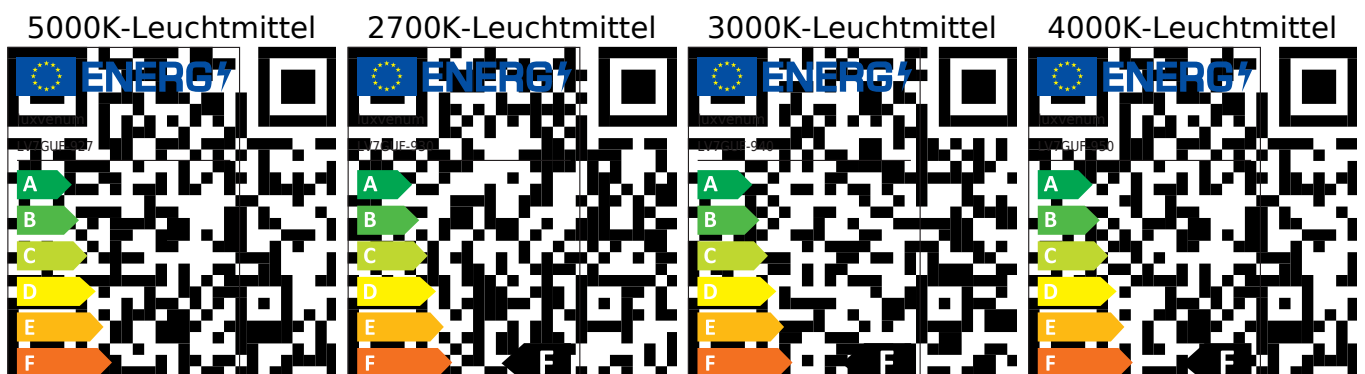

Sockel	GU10
Form	rund
Schaltzyklen	> 15.000
Anlaufzeit	< 1,00 Sek.
Zündzeit	< 0,5 Sek.
Farbe	Eisen-gebürstet
Farbkonsistenz	< 6 SDCM
Energieeffizienzklasse	F, G
Marke / Hersteller	Luxvenum
Herstellergarantie	4 Jahre

EU Energielabels

RoHS