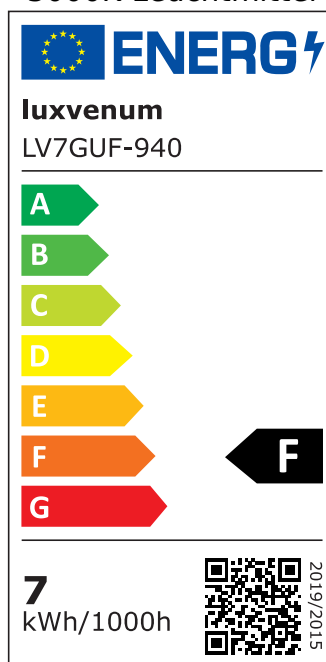

Produktdatenblatt

luxvenum

Produktinformationen

Name	Bad LED-Einbaustrahler GU10 IP44 & 230V DIMMBAR 7W statt 80W 120° Milchglas 93 Cri Aluminium matt rund
Artikelnummer	FRIP44-MM-GU7W-120
Kategorien	Classic-Line, Forma Aqua matt-geschliffen, Bad- & Außeneinbauleuchten

Produktfotos

Hersteller

Name	luxvenum LED GmbH
Weblink	www.luxvenum.com
Adresse	Am Kreisel West 12, 56814 Faid, Deutschland
WEEE-Reg.-Nr.:	DE 12732366

Technische Daten

Gesamtmaße	82x82x70mm
Lochausschnitt Ø	60-68mm
Spannung	AC 230V (ohne Trafo)
Leistung	7W
Glühbirnenersatz	80W
Dimmbarkeit	Ja
Abstrahlwinkel	120° Milchglas
Lichtleistung	2700K → 500 Lumen, 3000K → 520 Lumen, 4000K → 540 Lumen, 5000K → 560 Lumen
Lichtfarbtemperatur	2700K, 3000K, 4000K, 5000K
Farbwiedergabe	CRI/Ra 93
Schutzklasse	IP44
Mittlere Lebensdauer	35.000 Std.
Schwenkbar	Nein
Material	Aluminium, Glas, Keramik

Socket	GU10
Form	rund
Schaltzyklen	> 15.000
Anlaufzeit	< 1,00 Sek.
Zündzeit	< 0,5 Sek.
Farbe	matt-geschliffen
Farbkonsistenz	< 6 SDCM
Energieeffizienzklasse	F, G
Marke / Hersteller	Luxvenum

EU Energielabels

5000K-Leuchtmittel

2700K-Leuchtmittel

3000K-Leuchtmittel

4000K-Leuchtmittel

RoHS