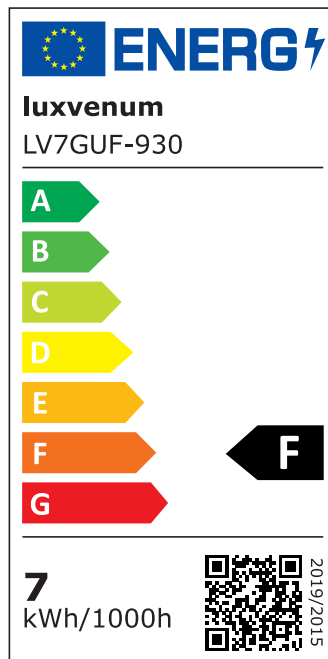

Produktdatenblatt

Produktinformationen

Name	Bad LED-Einbaustrahler GU10 IP44 & 230V DIMMBAR 7W statt 80W 120° Milchglas 93 Cri Aluminium matt rund
Artikelnummer	FRIP44-MM-GU7W-120
Kategorien	Außenbeleuchtung, Dimmbare Einbauleuchten, Einbauleuchten, Einbauleuchten, Einbauleuchten für Badezimmer, Innenbeleuchtung, Smart Home

Produktfotos

Hersteller

Name	luxvenum LED GmbH
Weblink	www.luxvenum.com
Adresse	Am Kreisel West 12, 56814 Faid, Deutschland
WEEE-Reg.-Nr.:	DE 12732366

Technische Daten

Gesamtmaße	82x82x70mm
Lochdurchschnitt Ø	60-68mm
Spannung (V)	AC 230V (ohne Trafo)
Leistung (W)	7W
Glühbirnenersatz	80W
Dimmbarkeit	Ja
Abstrahlwinkel	120° Milchglas
Lichtleistung	2700K → 500 Lumen, 3000K → 520 Lumen, 4000K → 540 Lumen, 5000K → 560 Lumen
Lichtfarbtemperatur (K)	2700K, 3000K, 4000K, 5000K
Farbwiedergabe (CRI / Ra)	CRI/Ra 93
Schutzklasse (IP)	IP44
Mittlere Lebensdauer	35.000 Std.

Schwenkbar	Nein
Material	Aluminium, Glas, Keramik
Sockel	GU10
Form	rund
Schaltzyklen	> 15.000
Anlaufzeit	< 1,00 Sek.
Zündzeit	< 0,5 Sek.
Farbe	matt-geschliffen
Farbkonsistenz	< 6 SDCM
Energieeffizienzklasse	F, G
Marke / Hersteller	Luxvenum
Herstellergarantie	4 Jahre

EU Energielabels

2700K-Leuchtmittel

3000K-Leuchtmittel

4000K-Leuchtmittel

5000K-Leuchtmittel

RoHS