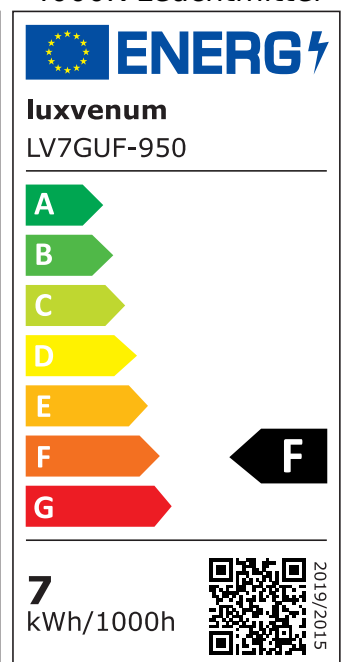

Produktdatenblatt

luxvenum

Produktinformationen

Name	Bad LED-Einbaustrahler GU10 IP44 & 230V DIMMBAR 7W statt 80W 120° Milchglas 93 Cri Aluminium matt rund
Artikelnummer	FRIP44-MM-GU7W-120
Kategorien	Classic-Line, Forma Aqua matt-geschliffen, Bad- & Außeneinbauleuchten

Produktfotos

Hersteller

Name	luxvenum LED GmbH
Weblink	www.luxvenum.com
Adresse	Am Kreisel West 12, 56814 Faid, Deutschland
WEEE-Reg.-Nr.:	DE 12732366

Technische Daten

Gesamtmaße	82x82x70mm
Lochausschnitt Ø	60-68mm
Spannung	AC 230V (ohne Trafo)
Leistung	7W
Glühbirnenersatz	80W
Dimmbarkeit	Ja
Abstrahlwinkel	120° Milchglas
Lichtleistung	2700K → 500 Lumen, 3000K → 520 Lumen, 4000K → 540 Lumen, 5000K → 560 Lumen
Lichtfarbtemperatur	2700K, 3000K, 4000K, 5000K
Farbwiedergabe	CRI/Ra 93
Schutzklasse	IP44
Mittlere Lebensdauer	35.000 Std.
Schwenkbar	Nein
Material	Aluminium, Glas, Keramik

Socket	GU10
Form	rund
Schaltzyklen	> 15.000
Anlaufzeit	< 1,00 Sek.
Zündzeit	< 0,5 Sek.
Farbe	matt-geschliffen
Farbkonsistenz	< 6 SDCM
Energieeffizienzklasse	F, G
Marke / Hersteller	Luxvenum

EU Energielabels

5000K-Leuchtmittel

2700K-Leuchtmittel

3000K-Leuchtmittel

4000K-Leuchtmittel

RoHS