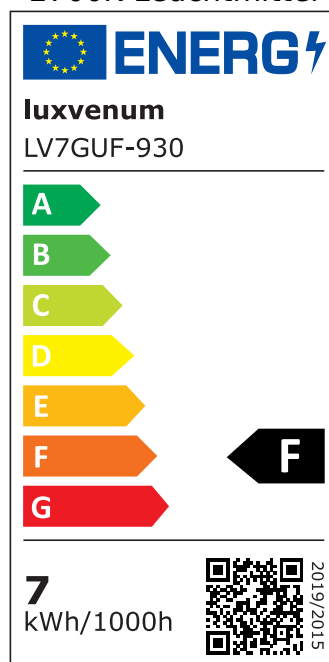

2700K-Leuchtmittel