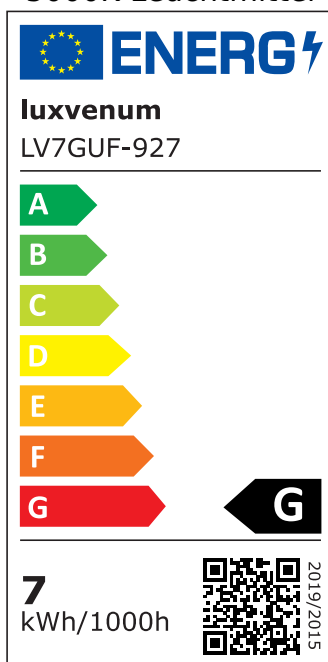

Socket	GU10
Form	rund
Schaltzyklen	> 15.000
Anlaufzeit	< 1,00 Sek.
Zündzeit	< 0,5 Sek.
Farbe	matt-geschliffen
Farbkonsistenz	< 6 SDCM
Energieeffizienzklasse	F, G
Marke / Hersteller	Luxvenum

EU Energielabels

5000K-Leuchtmittel