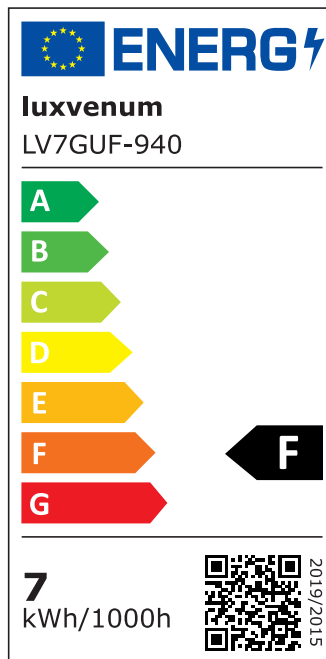

Produktdatenblatt

Produktinformationen

Name	Bad LED-Einbaustrahler GU10 IP44 & 230V DIMMBAR 7W statt 80W 120° Milchglas 93 Cri Aluminium matt rund
Artikelnummer	FRIP44-MM-GU7W-120
Kategorien	Außenbeleuchtung, Dimmbare Einbauleuchten, Einbauleuchten, Einbauleuchten, Einbauleuchten für Badezimmer, Innenbeleuchtung, Smart Home

Produktfotos

Hersteller

Name	luxvenum LED GmbH
Weblink	www.luxvenum.com
Adresse	Am Kreisel West 12, 56814 Faid, Deutschland
WEEE-Reg.-Nr.:	DE 12732366

Technische Daten

Gesamtmaße	82x82x70mm
Lochdurchschnitt Ø	60-68mm
Spannung (V)	AC 230V (ohne Trafo)
Leistung (W)	7W
Glühbirnenersatz	80W
Dimmbarkeit	Ja
Abstrahlwinkel	120° Milchglas
Lichtleistung	2700K → 500 Lumen, 3000K → 520 Lumen, 4000K → 540 Lumen, 5000K → 560 Lumen
Lichtfarbtemperatur (K)	2700K, 3000K, 4000K, 5000K
Farbwiedergabe (CRI / Ra)	CRI/Ra 93
Schutzklasse (IP)	IP44
Mittlere Lebensdauer	35.000 Std.

Schwenkbar	Nein
Material	Aluminium, Glas, Keramik
Sockel	GU10
Form	rund
Schaltzyklen	> 15.000
Anlaufzeit	< 1,00 Sek.
Zündzeit	< 0,5 Sek.
Farbe	matt-geschliffen
Farbkonsistenz	< 6 SDCM
Energieeffizienzklasse	F, G
Marke / Hersteller	Luxvenum
Herstellergarantie	4 Jahre

EU Energielabels

2700K-Leuchtmittel

3000K-Leuchtmittel

4000K-Leuchtmittel

5000K-Leuchtmittel

RoHS