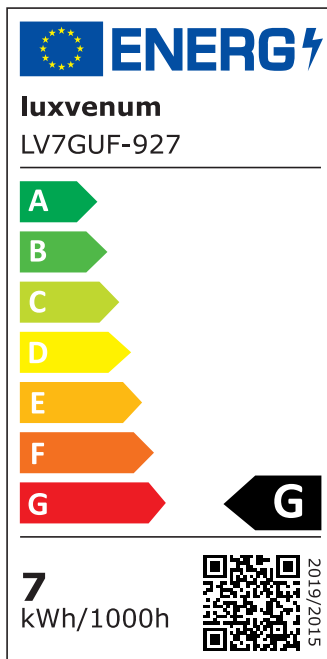

Produktdatenblatt

Produktinformationen

Name	Bad LED-Einbaustrahler GU10 IP44 & 230V DIMMBAR 7W statt 80W 120° Milchglas 93 Cri Aluminium matt rund
Artikelnummer	FRIP44-MM-GU7W-120
Kategorien	Außenbeleuchtung, Dimmbare Einbauleuchten, Einbauleuchten, Einbauleuchten, Einbauleuchten für Badezimmer, Innenbeleuchtung, Smart Home

Produktfotos

Hersteller

Name	luxvenum LED GmbH
Weblink	www.luxvenum.com
Adresse	Am Kreisel West 12, 56814 Faid, Deutschland
WEEE-Reg.-Nr.:	DE 12732366

Technische Daten

Gesamtmaße	82x82x70mm
Lochdurchschnitt Ø	60-68mm
Spannung (V)	AC 230V (ohne Trafo)
Leistung (W)	7W
Glühbirnenersatz	80W
Dimmbarkeit	Ja
Abstrahlwinkel	120° Milchglas
Lichtleistung	2700K → 500 Lumen, 3000K → 520 Lumen, 4000K → 540 Lumen, 5000K → 560 Lumen
Lichtfarbtemperatur (K)	2700K, 3000K, 4000K, 5000K
Farbwiedergabe (CRI / Ra)	CRI/Ra 93
Schutzklasse (IP)	IP44
Mittlere Lebensdauer	35.000 Std.

Schwenkbar	Nein
Material	Aluminium, Glas, Keramik
Sockel	GU10
Form	rund
Schaltzyklen	> 15.000
Anlaufzeit	< 1,00 Sek.
Zündzeit	< 0,5 Sek.
Farbe	matt-geschliffen
Farbkonsistenz	< 6 SDCM
Energieeffizienzklasse	F, G
Marke / Hersteller	Luxvenum
Herstellergarantie	4 Jahre

EU Energielabels

2700K-Leuchtmittel

3000K-Leuchtmittel

4000K-Leuchtmittel

5000K-Leuchtmittel

RoHS