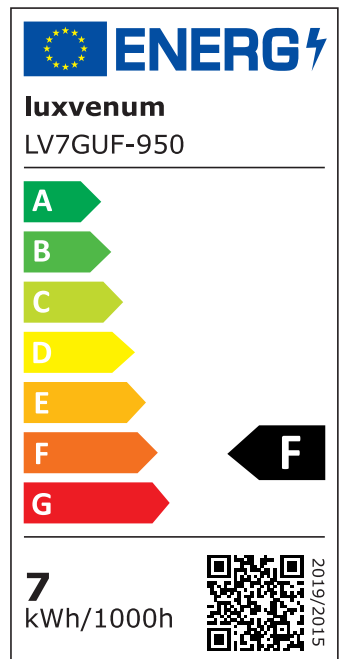

Produktdatenblatt

Produktinformationen

Name	Bad LED-Einbaustrahler GU10 IP44 & 230V DIMMBAR 7W statt 80W 120° Milchglas 93 Cri Aluminium matt rund
Artikelnummer	FRIP44-MM-GU7W-120
Kategorien	Außenbeleuchtung, Dimmbare Einbauleuchten, Einbauleuchten, Einbauleuchten, Einbauleuchten für Badezimmer, Innenbeleuchtung, Smart Home

Produktfotos

Hersteller

Name	luxvenum LED GmbH
Weblink	www.luxvenum.com
Adresse	Am Kreisel West 12, 56814 Faid, Deutschland
WEEE-Reg.-Nr.:	DE 12732366

Technische Daten

Gesamtmaße	82x82x70mm
Lochdurchschnitt Ø	60-68mm
Spannung (V)	AC 230V (ohne Trafo)
Leistung (W)	7W
Glühbirnenersatz	80W
Dimmbarkeit	Ja
Abstrahlwinkel	120° Milchglas
Lichtleistung	2700K → 500 Lumen, 3000K → 520 Lumen, 4000K → 540 Lumen, 5000K → 560 Lumen
Lichtfarbtemperatur (K)	2700K, 3000K, 4000K, 5000K
Farbwiedergabe (CRI / Ra)	CRI/Ra 93
Schutzklasse (IP)	IP44
Mittlere Lebensdauer	35.000 Std.

Schwenkbar	Nein
Material	Aluminium, Glas, Keramik
Sockel	GU10
Form	rund
Schaltzyklen	> 15.000
Anlaufzeit	< 1,00 Sek.
Zündzeit	< 0,5 Sek.
Farbe	matt-geschliffen
Farbkonsistenz	< 6 SDCM
Energieeffizienzklasse	F, G
Marke / Hersteller	Luxvenum
Herstellergarantie	4 Jahre

EU Energielabels

2700K-Leuchtmittel

3000K-Leuchtmittel

4000K-Leuchtmittel

5000K-Leuchtmittel

RoHS