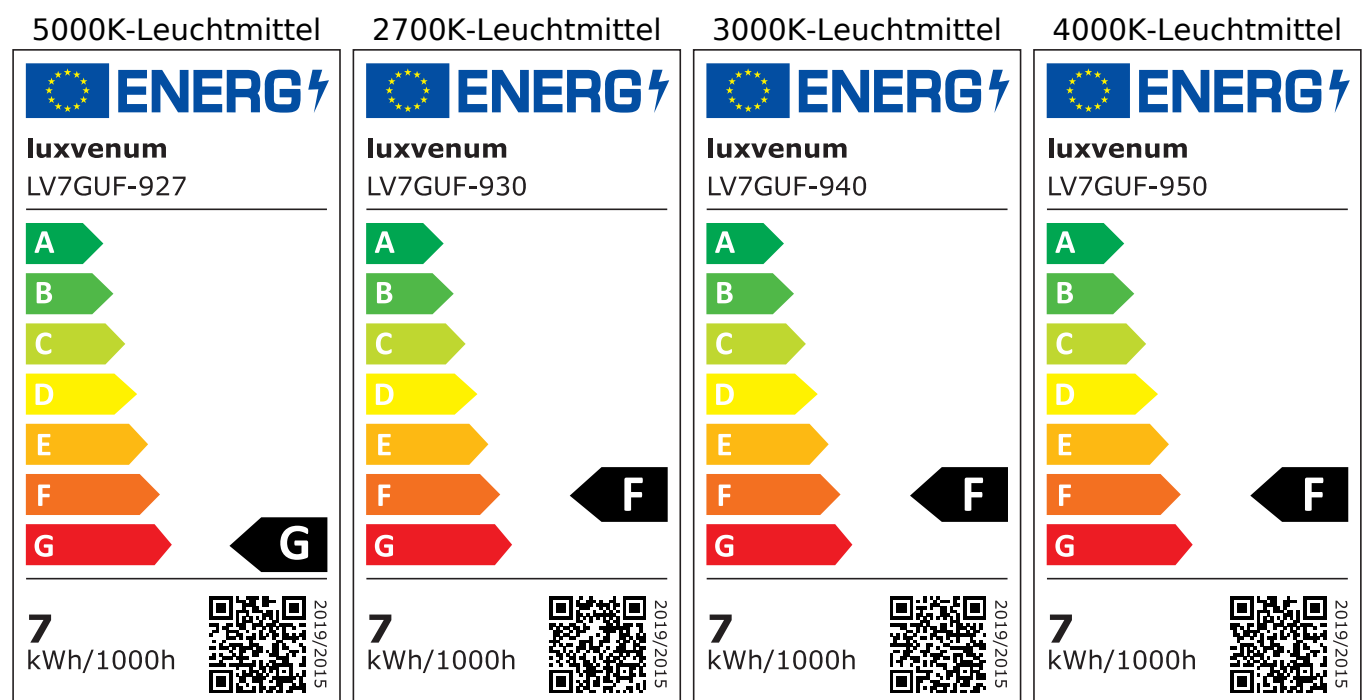

Schwenkbar	Nein
Material	Aluminium, Glas, Keramik
Sockel	GU10
Form	rund
Schaltzyklen	> 15.000
Anlaufzeit	< 1,00 Sek.
Zündzeit	< 0,5 Sek.
Farbe	matt-geschliffen
Farbkonsistenz	< 6 SDCM
Energieeffizienzklasse	F, G
Marke / Hersteller	Luxvenum

EU Energielabels

RoHS