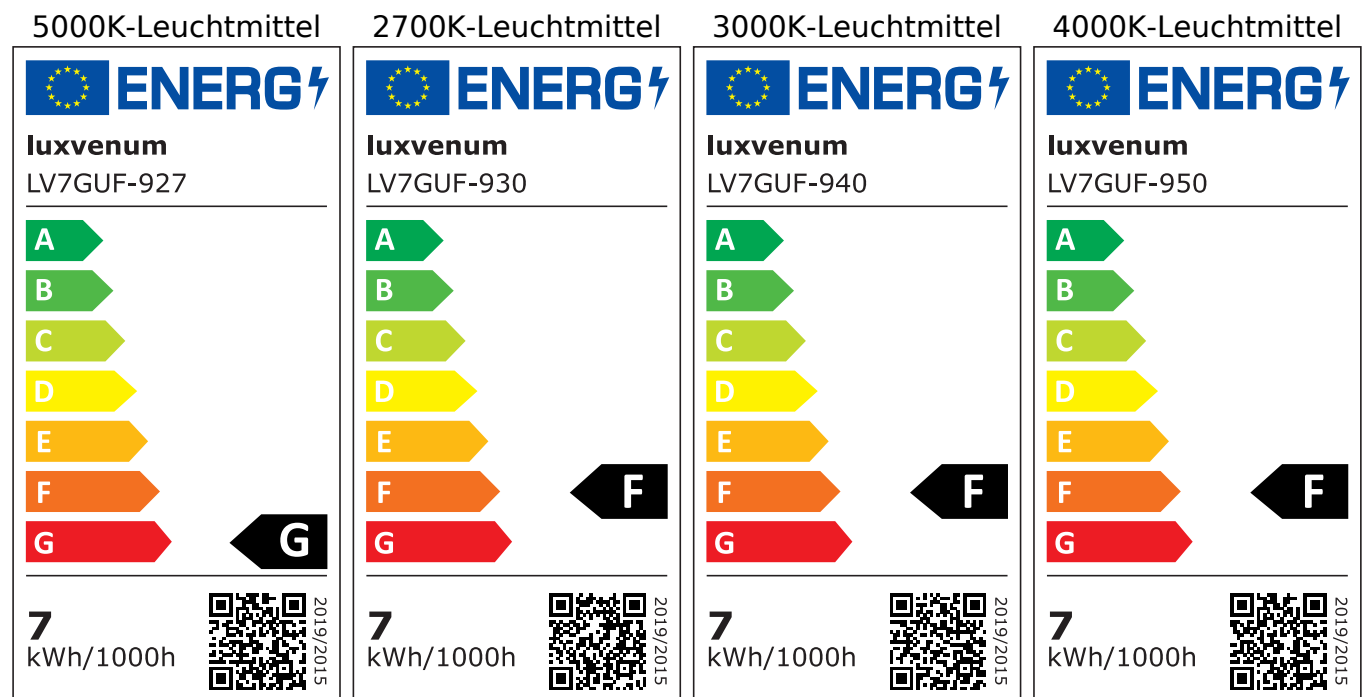

Produktdatenblatt

luxvenum

Produktinformationen

Name	Bad LED-Einbaustrahler GU10 IP44 & 230V DIMMBAR 7W statt 80W 120° Milchglas 93 Cri Aluminium silber-gebürstet rund
Artikelnummer	FRIP44-BRUBRU-GU7W-120
Kategorien	Innenbeleuchtung, Dimmbare Einbauleuchten, Außenbeleuchtung, Einbauleuchten, Smart Home, Einbauleuchten, Einbauleuchten für Badezimmer, Einbauleuchten

Produktfotos

Hersteller

Name	luxvenum LED GmbH
Weblink	www.luxvenum.com
Adresse	Am Kreisel West 12, 56814 Faid, Deutschland
WEEE-Reg.-Nr.:	DE 12732366

Technische Daten

Gesamtmaße	82x82x70mm
Lochdurchschnitt Ø	60-68mm
Spannung (V)	AC 230V (ohne Trafo)
Leistung (W)	7W
Glühbirnenersatz	80W
Dimmbarkeit	Ja
Abstrahlwinkel	120° Milchglas
Lichtleistung	2700K → 500 Lumen, 3000K → 520 Lumen, 4000K → 540 Lumen, 5000K → 560 Lumen
Lichtfarbtemperatur (K)	2700K, 3000K, 4000K, 5000K
Farbwiedergabe (CRI / Ra)	CRI/Ra 93
Schutzklasse (IP)	IP44
Mittlere Lebensdauer	35.000 Std.

Schwenkbar	Nein
Material	Aluminium, Glas, Keramik
Sockel	GU10
Form	rund
Schaltzyklen	> 15.000
Anlaufzeit	< 1,00 Sek.
Zündzeit	< 0,5 Sek.
Farbe	silber-gebürstet
Farbkonsistenz	< 6 SDCM
Energieeffizienzklasse	F, G
Marke / Hersteller	Luxvenum

EU Energielabels

RoHS