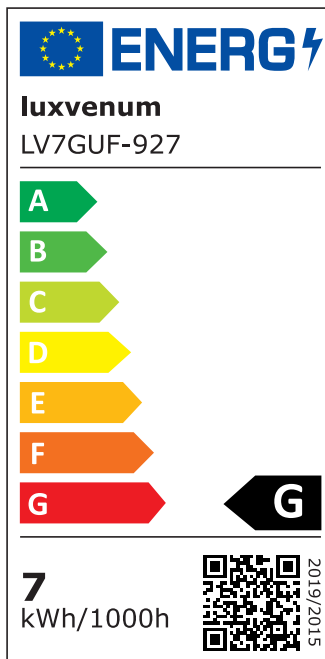

Produktdatenblatt

Produktinformationen

Name	Bad LED-Einbaustrahler GU10 IP44 & 230V DIMMBAR 7W statt 80W 120° Milchglas 93 Cri Aluminium silber-gebürstet rund
Artikelnummer	FRIP44-BRUBRU-GU7W-120
Kategorien	Außenbeleuchtung, Dimmbare Einbauleuchten, Einbauleuchten, Einbauleuchten, Einbauleuchten für Badezimmer, Innenbeleuchtung, Smart Home

Produktfotos

Hersteller

Name	luxvenum LED GmbH
Weblink	www.luxvenum.com
Adresse	Am Kreisel West 12, 56814 Faid, Deutschland
WEEE-Reg.-Nr.:	DE 12732366

Technische Daten

Gesamtmaße	82x82x70mm
Lochdurchschnitt Ø	60-68mm
Spannung (V)	AC 230V (ohne Trafo)
Leistung (W)	7W
Glühbirnenersatz	80W
Dimmbarkeit	Ja
Abstrahlwinkel	120° Milchglas
Lichtleistung	2700K → 500 Lumen, 3000K → 520 Lumen, 4000K → 540 Lumen, 5000K → 560 Lumen
Lichtfarbtemperatur (K)	2700K, 3000K, 4000K, 5000K
Farbwiedergabe (CRI / Ra)	CRI/Ra 93
Schutzklasse (IP)	IP44
Mittlere Lebensdauer	35.000 Std.

Schwenkbar	Nein
Material	Aluminium, Glas, Keramik
Sockel	GU10
Form	rund
Schaltzyklen	> 15.000
Anlaufzeit	< 1,00 Sek.
Zündzeit	< 0,5 Sek.
Farbe	silber-gebürstet
Farbkonsistenz	< 6 SDCM
Energieeffizienzklasse	F, G
Marke / Hersteller	Luxvenum
Herstellergarantie	4 Jahre

EU Energielabels

2700K-Leuchtmittel

3000K-Leuchtmittel

4000K-Leuchtmittel

5000K-Leuchtmittel

RoHS