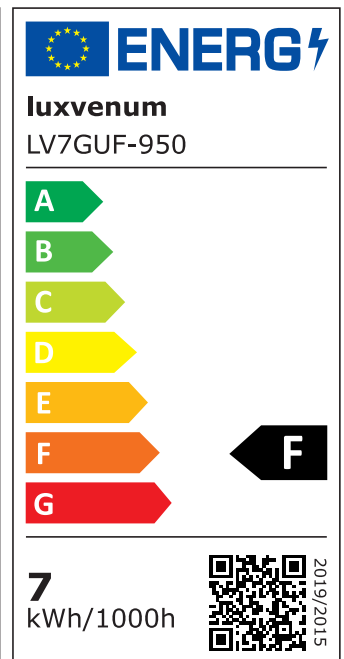

Produktdatenblatt

Produktinformationen

Name	Bad LED-Einbaustrahler GU10 IP44 & 230V DIMMBAR 7W statt 80W 120° Milchglas 93 Cri Aluminium silber-gebürstet rund
Artikelnummer	FRIP44-BRUBRU-GU7W-120
Kategorien	Außenbeleuchtung, Dimmbare Einbauleuchten, Einbauleuchten, Einbauleuchten, Einbauleuchten für Badezimmer, Innenbeleuchtung, Smart Home

Produktfotos

Hersteller

Name	luxvenum LED GmbH
Weblink	www.luxvenum.com
Adresse	Am Kreisel West 12, 56814 Faid, Deutschland
WEEE-Reg.-Nr.:	DE 12732366

Technische Daten

Gesamtmaße	82x82x70mm
Lochdurchschnitt Ø	60-68mm
Spannung (V)	AC 230V (ohne Trafo)
Leistung (W)	7W
Glühbirnenersatz	80W
Dimmbarkeit	Ja
Abstrahlwinkel	120° Milchglas
Lichtleistung	2700K → 500 Lumen, 3000K → 520 Lumen, 4000K → 540 Lumen, 5000K → 560 Lumen
Lichtfarbtemperatur (K)	2700K, 3000K, 4000K, 5000K
Farbwiedergabe (CRI / Ra)	CRI/Ra 93
Schutzklasse (IP)	IP44
Mittlere Lebensdauer	35.000 Std.

Schwenkbar	Nein
Material	Aluminium, Glas, Keramik
Sockel	GU10
Form	rund
Schaltzyklen	> 15.000
Anlaufzeit	< 1,00 Sek.
Zündzeit	< 0,5 Sek.
Farbe	silber-gebürstet
Farbkonsistenz	< 6 SDCM
Energieeffizienzklasse	F, G
Marke / Hersteller	Luxvenum
Herstellergarantie	4 Jahre

EU Energielabels

2700K-Leuchtmittel

3000K-Leuchtmittel

4000K-Leuchtmittel

5000K-Leuchtmittel

RoHS