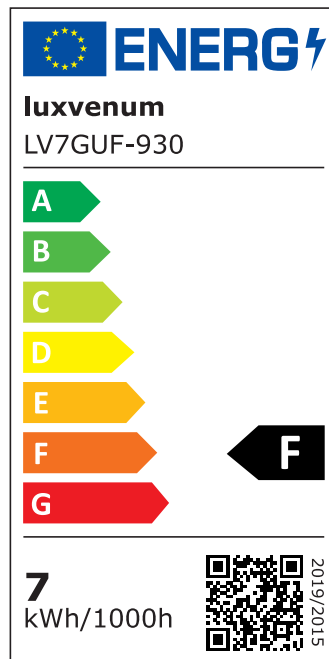

Produktdatenblatt

Produktinformationen

Name	Bad LED-Einbaustrahler GU10 IP44 & 230V DIMMBAR 7W statt 80W 120° Milchglas 93 Cri Aluminium silber-gebürstet rund
Artikelnummer	FRIP44-BRUBRU-GU7W-120
Kategorien	Außenbeleuchtung, Dimmbare Einbauleuchten, Einbauleuchten, Einbauleuchten, Einbauleuchten für Badezimmer, Innenbeleuchtung, Smart Home

Produktfotos

Hersteller

Name	luxvenum LED GmbH
Weblink	www.luxvenum.com
Adresse	Am Kreisel West 12, 56814 Faid, Deutschland
WEEE-Reg.-Nr.:	DE 12732366

Technische Daten

Gesamtmaße	82x82x70mm
Lochdurchschnitt Ø	60-68mm
Spannung (V)	AC 230V (ohne Trafo)
Leistung (W)	7W
Glühbirnenersatz	80W
Dimmbarkeit	Ja
Abstrahlwinkel	120° Milchglas
Lichtleistung	2700K → 500 Lumen, 3000K → 520 Lumen, 4000K → 540 Lumen, 5000K → 560 Lumen
Lichtfarbtemperatur (K)	2700K, 3000K, 4000K, 5000K
Farbwiedergabe (CRI / Ra)	CRI/Ra 93
Schutzklasse (IP)	IP44
Mittlere Lebensdauer	35.000 Std.

Schwenkbar	Nein
Material	Aluminium, Glas, Keramik
Sockel	GU10
Form	rund
Schaltzyklen	> 15.000
Anlaufzeit	< 1,00 Sek.
Zündzeit	< 0,5 Sek.
Farbe	silber-gebürstet
Farbkonsistenz	< 6 SDCM
Energieeffizienzklasse	F, G
Marke / Hersteller	Luxvenum
Herstellergarantie	4 Jahre

EU Energielabels

2700K-Leuchtmittel

3000K-Leuchtmittel

4000K-Leuchtmittel

5000K-Leuchtmittel

RoHS