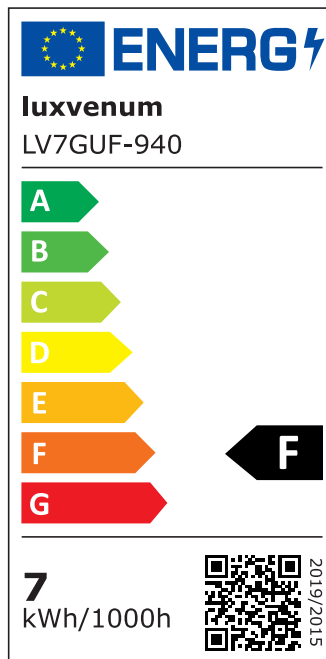

Produktdatenblatt

Produktinformationen

Name	Bad LED-Einbaustrahler GU10 IP44 & 230V DIMMBAR 7W statt 80W 120° Milchglas 93 Cri Aluminium silber-gebürstet rund
Artikelnummer	FRIP44-BRUBRU-GU7W-120
Kategorien	Außenbeleuchtung, Dimmbare Einbauleuchten, Einbauleuchten, Einbauleuchten, Einbauleuchten für Badezimmer, Innenbeleuchtung, Smart Home

Produktfotos

Hersteller

Name	luxvenum LED GmbH
Weblink	www.luxvenum.com
Adresse	Am Kreisel West 12, 56814 Faid, Deutschland
WEEE-Reg.-Nr.:	DE 12732366

Technische Daten

Gesamtmaße	82x82x70mm
Lochdurchschnitt Ø	60-68mm
Spannung (V)	AC 230V (ohne Trafo)
Leistung (W)	7W
Glühbirnenersatz	80W
Dimmbarkeit	Ja
Abstrahlwinkel	120° Milchglas
Lichtleistung	2700K → 500 Lumen, 3000K → 520 Lumen, 4000K → 540 Lumen, 5000K → 560 Lumen
Lichtfarbtemperatur (K)	2700K, 3000K, 4000K, 5000K
Farbwiedergabe (CRI / Ra)	CRI/Ra 93
Schutzklasse (IP)	IP44
Mittlere Lebensdauer	35.000 Std.

Schwenkbar	Nein
Material	Aluminium, Glas, Keramik
Sockel	GU10
Form	rund
Schaltzyklen	> 15.000
Anlaufzeit	< 1,00 Sek.
Zündzeit	< 0,5 Sek.
Farbe	silber-gebürstet
Farbkonsistenz	< 6 SDCM
Energieeffizienzklasse	F, G
Marke / Hersteller	Luxvenum
Herstellergarantie	4 Jahre

EU Energielabels

2700K-Leuchtmittel

3000K-Leuchtmittel

4000K-Leuchtmittel

5000K-Leuchtmittel

RoHS