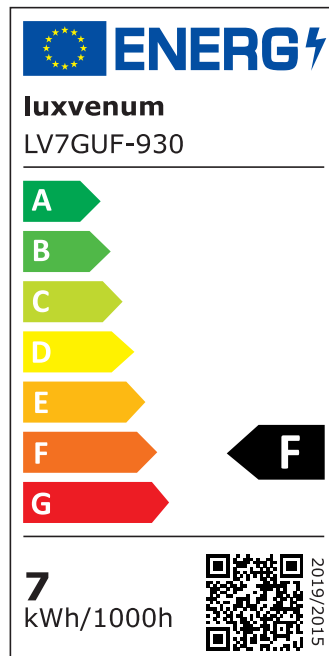

## Produktinformationen

Name	Bad LED-Einbaustrahler GU10   IP44 & 230V   DIMMBAR   7W statt 80W   120° Milchglas   93 Cri   Aluminium   weiß   rund
Artikelnummer	FRIP44-WW-GU7W-120
Kategorien	Außenbeleuchtung, Dimmbare Einbauleuchten, Einbauleuchten, Einbauleuchten, Einbauleuchten für Badezimmer, Innenbeleuchtung, Smart Home

## Technische Daten

Gesamtmaße	82x82x70mm
Lochausschnitt Ø	60-68mm
Spannung (V)	AC 230V (ohne Trafo)
Leistung (W)	7W
Glühbirnenersatz	80W
Dimmbarkeit	Ja
Abstrahlwinkel	120° Milchglas
Lichtleistung	2700K → 500 Lumen, 3000K → 520 Lumen, 4000K → 540 Lumen, 5000K → 560 Lumen
Lichtfarbtemperatur (K)	2700K, 3000K, 4000K, 5000K
Farbwiedergabe (CRI / Ra)	CRI/Ra 93
Schutzklasse (IP)	IP44
Mittlere Lebensdauer	35.000 Std.
Schwenkbar	Nein
Material	Aluminium, Glas, Keramik

Sockel	GU10
Form	rund
Schaltzyklen	> 15.000
Anlaufzeit	< 1,00 Sek.
Zündzeit	< 0,5 Sek.
Farbe	weiß
Farbkonsistenz	< 6 SDCM
Energieeffizienzklasse	F, G
Marke / Hersteller	Luxvenum
Herstellergarantie	4 Jahre

## EU Energielabels

2700K-Leuchtmittel

3000K-Leuchtmittel

4000K-Leuchtmittel

5000K-Leuchtmittel

RoHS