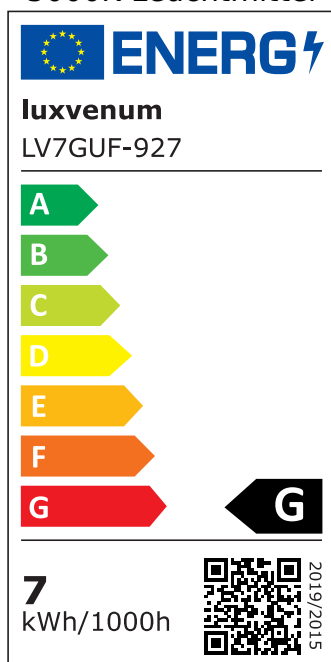

Sockel	GU10
Form	rund
Schaltzyklen	> 15.000
Anlaufzeit	< 1,00 Sek.
Zündzeit	< 0,5 Sek.
Farbe	weiß
Farbkonsistenz	< 6 SDCM
Energieeffizienzklasse	F, G
Marke / Hersteller	Luxvenum

EU Energielabels

5000K-Leuchtmittel