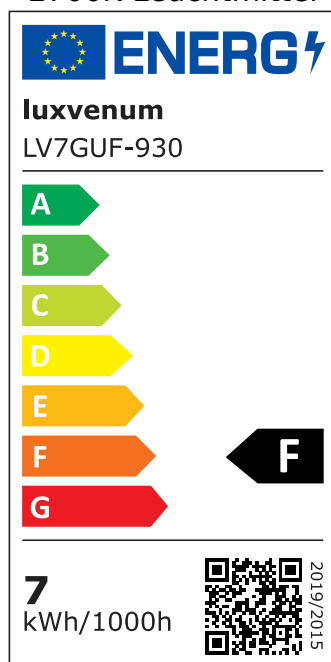

## Produktinformationen

Name	Bad LED-Einbaustrahler GU10   IP44 & 230V   DIMMBAR   7W statt 80W   120° Milchglas   93 Cri   Aluminium   weiß   rund
Artikelnummer	FRIP44-WW-GU7W-120
Kategorien	Innenbeleuchtung, Dimmbare Einbauleuchten, Außenbeleuchtung, Einbauleuchten, Smart Home, Einbauleuchten, Einbauleuchten für Badezimmer, Einbauleuchten

## Technische Daten

Gesamtmaße	82x82x70mm
Lochausschnitt Ø	60-68mm
Spannung (V)	AC 230V (ohne Trafo)
Leistung (W)	7W
Glühbirnenersatz	80W
Dimmbarkeit	Ja
Abstrahlwinkel	120° Milchglas
Lichtleistung	2700K → 500 Lumen, 3000K → 520 Lumen, 4000K → 540 Lumen, 5000K → 560 Lumen
Lichtfarbtemperatur (K)	2700K, 3000K, 4000K, 5000K
Farbwiedergabe (CRI / Ra)	CRI/Ra 93
Schutzklasse (IP)	IP44
Mittlere Lebensdauer	35.000 Std.
Schwenkbar	Nein
Material	Aluminium, Glas, Keramik

Sockel	GU10
Form	rund
Schaltzyklen	> 15.000
Anlaufzeit	< 1,00 Sek.
Zündzeit	< 0,5 Sek.
Farbe	weiß
Farbkonsistenz	< 6 SDCM
Energieeffizienzklasse	F, G
Marke / Hersteller	Luxvenum

## EU Energielabels

5000K-Leuchtmittel

2700K-Leuchtmittel

3000K-Leuchtmittel

4000K-Leuchtmittel

RoHS