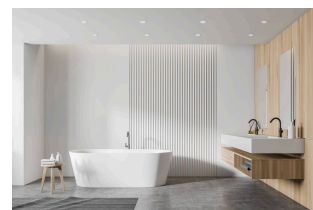

Produktdatenblatt

Produktinformationen

Name	Bad LED-Einbaustrahler GU10 | IP44 & 230V | DIMMBAR | 7W statt 80W | 120° Milchglas | 93 Cri | Aluminium | weiß | rund
Artikelnummer	FRIP44-WW-GU7W-120
Kategorien	Außenbeleuchtung, Dimmbare Einbauleuchten, Einbauleuchten, Einbauleuchten, Einbauleuchten für Badezimmer, Innenbeleuchtung, Smart Home

Produktfotos

Hersteller

Name	luxvenum LED GmbH
Weblink	www.luxvenum.com
Adresse	Am Kreisel West 12, 56814 Faid, Deutschland
WEEE-Reg.-Nr.:	DE 12732366

Technische Daten

Gesamtmaße	82x82x70mm
Lochausschnitt Ø	60-68mm
Spannung (V)	AC 230V (ohne Trafo)
Leistung (W)	7W
Glühbirnenersatz	80W
Dimmbarkeit	Ja
Abstrahlwinkel	120° Milchglas
Lichtleistung	2700K → 500 Lumen, 3000K → 520 Lumen, 4000K → 540 Lumen, 5000K → 560 Lumen
Lichtfarbtemperatur (K)	2700K, 3000K, 4000K, 5000K
Farbwiedergabe (CRI / Ra)	CRI/Ra 93
Schutzklasse (IP)	IP44
Mittlere Lebensdauer	35.000 Std.
Schwenkbar	Nein
Material	Aluminium, Glas, Keramik