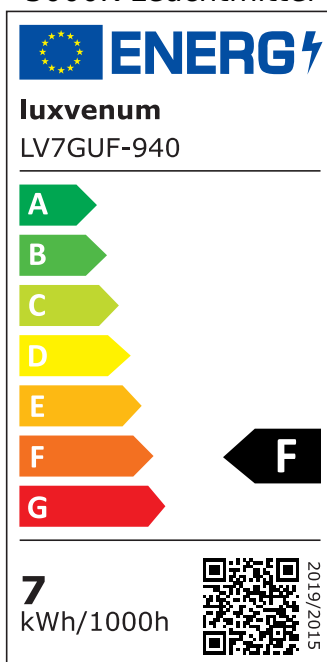

## Produktinformationen

Name	Bad LED-Einbaustrahler GU10   IP44 & 230V   DIMMBAR   7W statt 80W   120° Milchglas   93 Cri   Aluminium   weiß   rund
Artikelnummer	FRIP44-WW-GU7W-120
Kategorien	Innenbeleuchtung, Dimmbare Einbauleuchten, Außenbeleuchtung, Einbauleuchten, Smart Home, Einbauleuchten, Einbauleuchten für Badezimmer, Einbauleuchten

## Technische Daten

Gesamtmaße	82x82x70mm
Lochausschnitt Ø	60-68mm
Spannung (V)	AC 230V (ohne Trafo)
Leistung (W)	7W
Glühbirnenersatz	80W
Dimmbarkeit	Ja
Abstrahlwinkel	120° Milchglas
Lichtleistung	2700K → 500 Lumen, 3000K → 520 Lumen, 4000K → 540 Lumen, 5000K → 560 Lumen
Lichtfarbtemperatur (K)	2700K, 3000K, 4000K, 5000K
Farbwiedergabe (CRI / Ra)	CRI/Ra 93
Schutzklasse (IP)	IP44
Mittlere Lebensdauer	35.000 Std.
Schwenkbar	Nein
Material	Aluminium, Glas, Keramik

Sockel	GU10
Form	rund
Schaltzyklen	> 15.000
Anlaufzeit	< 1,00 Sek.
Zündzeit	< 0,5 Sek.
Farbe	weiß
Farbkonsistenz	< 6 SDCM
Energieeffizienzklasse	F, G
Marke / Hersteller	Luxvenum

## EU Energielabels

5000K-Leuchtmittel

2700K-Leuchtmittel

3000K-Leuchtmittel

4000K-Leuchtmittel

RoHS