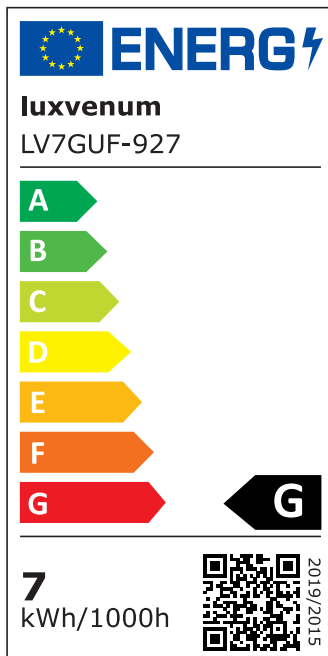

Sockel	GU10
Form	rund
Schaltzyklen	> 15.000
Anlaufzeit	< 1,00 Sek.
Zündzeit	< 0,5 Sek.
Farbe	weiß
Farbkonsistenz	< 6 SDCM
Energieeffizienzklasse	F, G
Marke / Hersteller	Luxvenum
Herstellergarantie	4 Jahre

EU Energielabels

2700K-Leuchtmittel