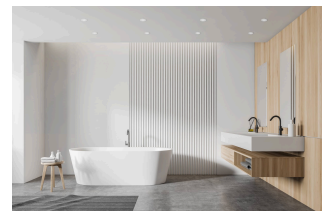

Produktdatenblatt

luxvenum

Produktinformationen

Name	Bad LED-Einbaustrahler GU10 | IP44 & 230V | DIMMBAR | 7W statt 80W | 120° Milchglas | 93 Cri | Aluminium | weiß | rund
Artikelnummer	FRIP44-WW-GU7W-120
Kategorien	Innenbeleuchtung, Dimmbare Einbauleuchten, Außenbeleuchtung, Einbauleuchten, Smart Home, Einbauleuchten, Einbauleuchten für Badezimmer, Einbauleuchten

Produktfotos

Hersteller

Name	luxvenum LED GmbH
Weblink	www.luxvenum.com
Adresse	Am Kreisel West 12, 56814 Faid, Deutschland
WEEE-Reg.-Nr.:	DE 12732366

Technische Daten

Gesamtmaße	82x82x70mm
Lochausschnitt Ø	60-68mm
Spannung (V)	AC 230V (ohne Trafo)
Leistung (W)	7W
Glühbirnenersatz	80W
Dimmbarkeit	Ja
Abstrahlwinkel	120° Milchglas
Lichtleistung	2700K → 500 Lumen, 3000K → 520 Lumen, 4000K → 540 Lumen, 5000K → 560 Lumen
Lichtfarbtemperatur (K)	2700K, 3000K, 4000K, 5000K
Farbwiedergabe (CRI / Ra)	CRI/Ra 93
Schutzklasse (IP)	IP44
Mittlere Lebensdauer	35.000 Std.
Schwenkbar	Nein
Material	Aluminium, Glas, Keramik