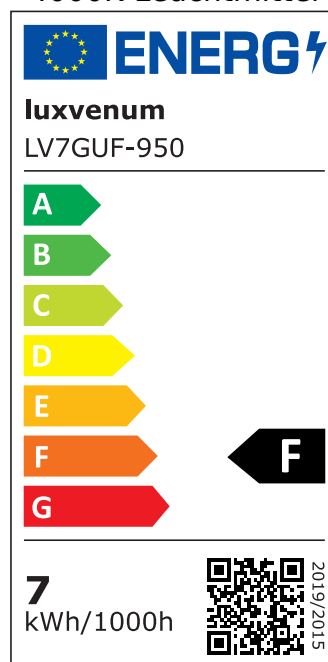

## Produktinformationen

Name	Bad LED-Einbaustrahler GU10   IP44 & 230V   DIMMBAR   7W statt 80W   120° Milchglas   93 Cri   Aluminium   weiß   rund
Artikelnummer	FRIP44-WW-GU7W-120
Kategorien	Innenbeleuchtung, Dimmbare Einbauleuchten, Außenbeleuchtung, Einbauleuchten, Smart Home, Einbauleuchten, Einbauleuchten für Badezimmer, Einbauleuchten

## Technische Daten

Gesamtmaße	82x82x70mm
Lochausschnitt Ø	60-68mm
Spannung (V)	AC 230V (ohne Trafo)
Leistung (W)	7W
Glühbirnenersatz	80W
Dimmbarkeit	Ja
Abstrahlwinkel	120° Milchglas
Lichtleistung	2700K → 500 Lumen, 3000K → 520 Lumen, 4000K → 540 Lumen, 5000K → 560 Lumen
Lichtfarbtemperatur (K)	2700K, 3000K, 4000K, 5000K
Farbwiedergabe (CRI / Ra)	CRI/Ra 93
Schutzklasse (IP)	IP44
Mittlere Lebensdauer	35.000 Std.
Schwenkbar	Nein
Material	Aluminium, Glas, Keramik

Sockel	GU10
Form	rund
Schaltzyklen	> 15.000
Anlaufzeit	< 1,00 Sek.
Zündzeit	< 0,5 Sek.
Farbe	weiß
Farbkonsistenz	< 6 SDCM
Energieeffizienzklasse	F, G
Marke / Hersteller	Luxvenum

## EU Energielabels

5000K-Leuchtmittel

2700K-Leuchtmittel

3000K-Leuchtmittel

4000K-Leuchtmittel

RoHS