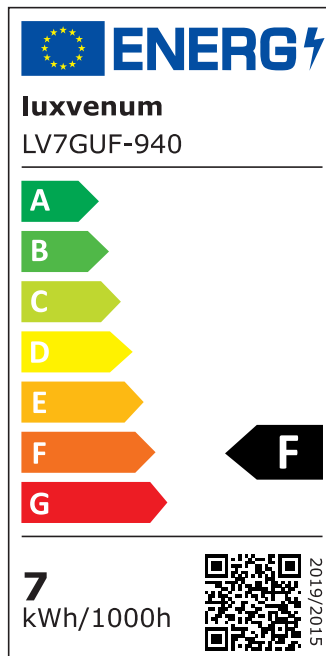

## Produktinformationen

Name	Bad LED-Einbaustrahler GU10   IP44 & 230V   DIMMBAR   7W statt 80W   120° Milchglas   93 Cri   Aluminium   weiß   rund
Artikelnummer	FRIP44-WW-GU7W-120
Kategorien	Außenbeleuchtung, Dimmbare Einbauleuchten, Einbauleuchten, Einbauleuchten, Einbauleuchten für Badezimmer, Innenbeleuchtung, Smart Home

## Technische Daten

Gesamtmaße	82x82x70mm
Lochausschnitt Ø	60-68mm
Spannung (V)	AC 230V (ohne Trafo)
Leistung (W)	7W
Glühbirnenersatz	80W
Dimmbarkeit	Ja
Abstrahlwinkel	120° Milchglas
Lichtleistung	2700K → 500 Lumen, 3000K → 520 Lumen, 4000K → 540 Lumen, 5000K → 560 Lumen
Lichtfarbtemperatur (K)	2700K, 3000K, 4000K, 5000K
Farbwiedergabe (CRI / Ra)	CRI/Ra 93
Schutzklasse (IP)	IP44
Mittlere Lebensdauer	35.000 Std.
Schwenkbar	Nein
Material	Aluminium, Glas, Keramik

Sockel	GU10
Form	rund
Schaltzyklen	> 15.000
Anlaufzeit	< 1,00 Sek.
Zündzeit	< 0,5 Sek.
Farbe	weiß
Farbkonsistenz	< 6 SDCM
Energieeffizienzklasse	F, G
Marke / Hersteller	Luxvenum
Herstellergarantie	4 Jahre

## EU Energielabels

2700K-Leuchtmittel

3000K-Leuchtmittel

4000K-Leuchtmittel

5000K-Leuchtmittel

RoHS