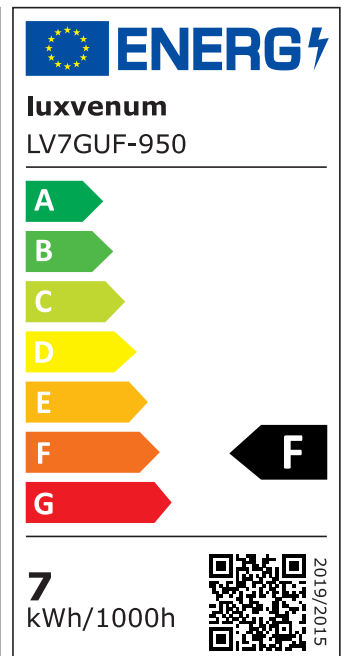

## Produktinformationen

Name	Bad LED-Einbaustrahler GU10   IP44 & 230V   DIMMBAR   7W statt 80W   120° Milchglas   93 Cri   Aluminium   weiß   rund
Artikelnummer	FRIP44-WW-GU7W-120
Kategorien	Außenbeleuchtung, Dimmbare Einbauleuchten, Einbauleuchten, Einbauleuchten, Einbauleuchten für Badezimmer, Innenbeleuchtung, Smart Home

## Technische Daten

Gesamtmaße	82x82x70mm
Lochausschnitt Ø	60-68mm
Spannung (V)	AC 230V (ohne Trafo)
Leistung (W)	7W
Glühbirnenersatz	80W
Dimmbarkeit	Ja
Abstrahlwinkel	120° Milchglas
Lichtleistung	2700K → 500 Lumen, 3000K → 520 Lumen, 4000K → 540 Lumen, 5000K → 560 Lumen
Lichtfarbtemperatur (K)	2700K, 3000K, 4000K, 5000K
Farbwiedergabe (CRI / Ra)	CRI/Ra 93
Schutzklasse (IP)	IP44
Mittlere Lebensdauer	35.000 Std.
Schwenkbar	Nein
Material	Aluminium, Glas, Keramik

Sockel	GU10
Form	rund
Schaltzyklen	> 15.000
Anlaufzeit	< 1,00 Sek.
Zündzeit	< 0,5 Sek.
Farbe	weiß
Farbkonsistenz	< 6 SDCM
Energieeffizienzklasse	F, G
Marke / Hersteller	Luxvenum
Herstellergarantie	4 Jahre

## EU Energielabels

2700K-Leuchtmittel

3000K-Leuchtmittel

4000K-Leuchtmittel

5000K-Leuchtmittel

RoHS