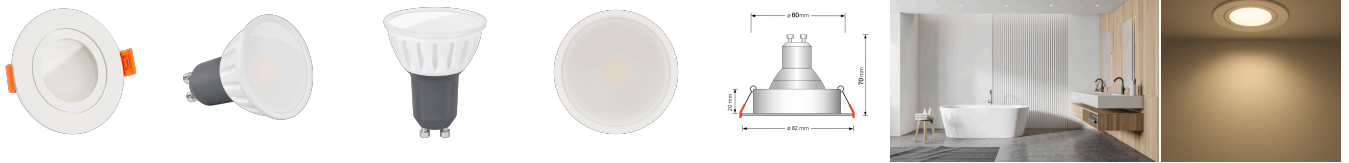

Produktdatenblatt

luxvenum

Produktinformationen

Name	Bad LED-Einbaustrahler GU10 | IP44 & 230V | DIMMBAR | 7W statt 80W | 120° Milchglas | 93 Cri | Aluminium | weiß | rund
Artikelnummer	FRIP44-WW-GU7W-120
Kategorien	Innenbeleuchtung, Dimmbare Einbauleuchten, Außenbeleuchtung, Einbauleuchten, Smart Home, Einbauleuchten, Einbauleuchten für Badezimmer, Einbauleuchten

Produktfotos

Hersteller

Name	luxvenum LED GmbH
Weblink	www.luxvenum.com
Adresse	Am Kreisel West 12, 56814 Faid, Deutschland
WEEE-Reg.-Nr.:	DE 12732366

Technische Daten

Gesamtmaße	82x82x70mm
Lochanschnitt Ø	60-68mm
Spannung (V)	AC 230V (ohne Trafo)
Leistung (W)	7W
Glühbirnenersatz	80W
Dimmbarkeit	Ja
Abstrahlwinkel	120° Milchglas
Lichtleistung	2700K → 500 Lumen, 3000K → 520 Lumen, 4000K → 540 Lumen, 5000K → 560 Lumen
Lichtfarbtemperatur (K)	2700K, 3000K, 4000K, 5000K
Farbwiedergabe (CRI / Ra)	CRI/Ra 93
Schutzklasse (IP)	IP44
Mittlere Lebensdauer	35.000 Std.
Schwenkbar	Nein
Material	Aluminium, Glas, Keramik