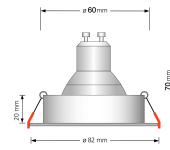

Produktfotos

Hersteller

Name	luxvenum LED GmbH
Weblink	www.luxvenum.com
Adresse	Am Kreisel West 12, 56814 Faid, Deutschland
WEEE-Reg.-Nr.:	DE 12732366

Technische Daten

Gesamtmaße	82x82x70mm
Lochausschnitt Ø	60-68mm
Spannung (V)	AC 230V (ohne Trafo)
Leistung (W)	7W
Glühbirnenersatz	80W
Dimmbarkeit	Ja
Abstrahlwinkel	120° Milchglas
Lichtleistung	2700K → 500 Lumen, 3000K → 520 Lumen, 4000K → 540 Lumen, 5000K → 560 Lumen
Lichtfarbtemperatur (K)	2700K, 3000K, 4000K, 5000K
Farbwiedergabe (CRI / Ra)	CRI/Ra 93
Schutzklasse (IP)	IP44
Mittlere Lebensdauer	35.000 Std.
Schwenkbar	Nein
Material	Aluminium, Glas, Keramik