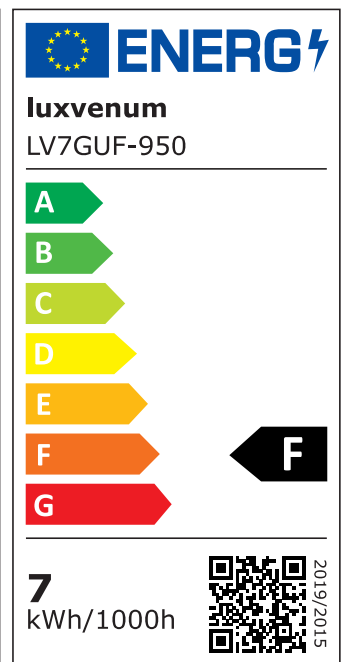

Produktdatenblatt

luxvenum

Produktinformationen

Name	Bad LED-Einbaustrahler GU10 IP44 & 230V DIMMBAR 7W statt 80W 120° Milchglas 93 Cri Aluminium schwarz rund
Artikelnummer	FRIP44-SS-GU7W-120
Kategorien	Innenbeleuchtung, Dimmbare Einbauleuchten, Außenbeleuchtung, Einbauleuchten, Smart Home, Einbauleuchten, Einbauleuchten für Badezimmer, Einbauleuchten

Produktfotos

Hersteller

Name	luxvenum LED GmbH
Weblink	www.luxvenum.com
Adresse	Am Kreisel West 12, 56814 Faid, Deutschland
WEEE-Reg.-Nr.:	DE 12732366

Technische Daten

Gesamtmaße	82x82x70mm
Lochausschnitt Ø	60-68mm
Spannung (V)	AC 230V (ohne Trafo)
Leistung (W)	7W
Glühbirnenersatz	80W
Dimmbarkeit	Ja
Abstrahlwinkel	120° Milchglas
Lichtleistung	2700K → 500 Lumen, 3000K → 520 Lumen, 4000K → 540 Lumen, 5000K → 560 Lumen
Lichtfarbtemperatur (K)	2700K, 3000K, 4000K, 5000K
Farbwiedergabe (CRI / Ra)	CRI/Ra 93
Schutzklasse (IP)	IP44
Mittlere Lebensdauer	35.000 Std.
Schwenkbar	Nein
Material	Aluminium, Glas, Keramik

Sockel	GU10
Form	rund
Schaltzyklen	> 15.000
Anlaufzeit	< 1,00 Sek.
Zündzeit	< 0,5 Sek.
Farbe	schwarz
Farbkonsistenz	< 6 SDCM
Energieeffizienzklasse	F, G
Marke / Hersteller	Luxvenum

EU Energielabels

5000K-Leuchtmittel

2700K-Leuchtmittel

3000K-Leuchtmittel

4000K-Leuchtmittel

RoHS