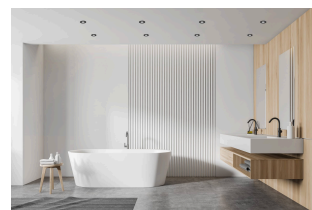

Produktdatenblatt

Produktinformationen

Name	Bad LED-Einbaustrahler GU10 IP44 & 230V DIMMBAR 7W statt 80W 120° Milchglas 93 Cri Aluminium schwarz rund
Artikelnummer	FRIP44-SS-GU7W-120
Kategorien	Innenbeleuchtung, Dimmbare Einbauleuchten, Außenbeleuchtung, Einbauleuchten, Smart Home, Einbauleuchten, Einbauleuchten für Badezimmer, Einbauleuchten

Produktfotos

Hersteller

Name	luxvenum LED GmbH
Weblink	www.luxvenum.com
Adresse	Am Kreisel West 12, 56814 Faid, Deutschland
WEEE-Reg.-Nr.:	DE 12732366

Technische Daten

Gesamtmaße	82x82x70mm
Lochausschnitt Ø	60-68mm
Spannung (V)	AC 230V (ohne Trafo)
Leistung (W)	7W
Glühbirnenersatz	80W
Dimmbarkeit	Ja
Abstrahlwinkel	120° Milchglas
Lichtleistung	2700K → 500 Lumen, 3000K → 520 Lumen, 4000K → 540 Lumen, 5000K → 560 Lumen
Lichtfarbtemperatur (K)	2700K, 3000K, 4000K, 5000K
Farbwiedergabe (CRI / Ra)	CRI/Ra 93
Schutzklasse (IP)	IP44
Mittlere Lebensdauer	35.000 Std.
Schwenkbar	Nein
Material	Aluminium, Glas, Keramik