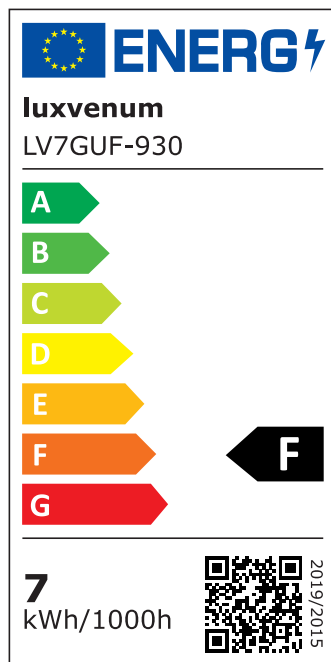

2700K-Leuchtmittel