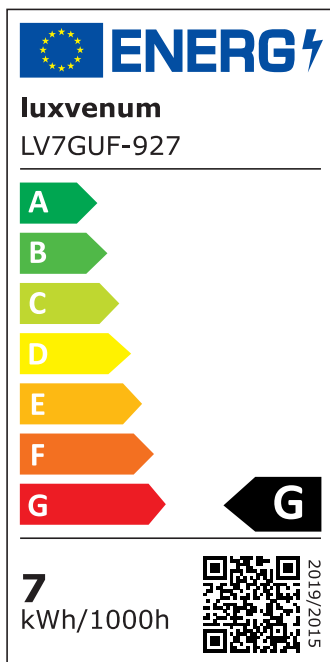

Produktdatenblatt

luxvenum

Produktinformationen

Name	Bad LED-Einbaustrahler GU10 IP44 & 230V DIMMBAR 7W statt 80W 120° Milchglas 93 Cri Aluminium schwarz rund
Artikelnummer	FRIP44-SS-GU7W-120
Kategorien	Innenbeleuchtung, Dimmbare Einbauleuchten, Außenbeleuchtung, Einbauleuchten, Smart Home, Einbauleuchten, Einbauleuchten für Badezimmer, Einbauleuchten

Produktfotos

Hersteller

Name	luxvenum LED GmbH
Weblink	www.luxvenum.com
Adresse	Am Kreisel West 12, 56814 Faid, Deutschland
WEEE-Reg.-Nr.:	DE 12732366

Technische Daten

Gesamtmaße	82x82x70mm
Lochausschnitt Ø	60-68mm
Spannung (V)	AC 230V (ohne Trafo)
Leistung (W)	7W
Glühbirnenersatz	80W
Dimmbarkeit	Ja
Abstrahlwinkel	120° Milchglas
Lichtleistung	2700K → 500 Lumen, 3000K → 520 Lumen, 4000K → 540 Lumen, 5000K → 560 Lumen
Lichtfarbtemperatur (K)	2700K, 3000K, 4000K, 5000K
Farbwiedergabe (CRI / Ra)	CRI/Ra 93
Schutzklasse (IP)	IP44
Mittlere Lebensdauer	35.000 Std.
Schwenkbar	Nein
Material	Aluminium, Glas, Keramik

Sockel	GU10
Form	rund
Schaltzyklen	> 15.000
Anlaufzeit	< 1,00 Sek.
Zündzeit	< 0,5 Sek.
Farbe	schwarz
Farbkonsistenz	< 6 SDCM
Energieeffizienzklasse	F, G
Marke / Hersteller	Luxvenum

EU Energielabels

5000K-Leuchtmittel