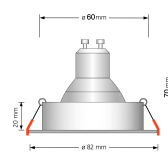

Produktfotos

Hersteller

Name	luxvenum LED GmbH
Weblink	www.luxvenum.com
Adresse	Am Kreisel West 12, 56814 Faid, Deutschland
WEEE-Reg.-Nr.:	DE 12732366

Technische Daten

Gesamtmaße	82x82x70mm
Lochausschnitt Ø	60-68mm
Spannung (V)	AC 230V (ohne Trafo)
Leistung (W)	7W
Glühbirnenersatz	80W
Dimmbarkeit	Ja
Abstrahlwinkel	120° Milchglas
Lichtleistung	2700K → 500 Lumen, 3000K → 520 Lumen, 4000K → 540 Lumen, 5000K → 560 Lumen
Lichtfarbtemperatur (K)	2700K, 3000K, 4000K, 5000K
Farbwiedergabe (CRI / Ra)	CRI/Ra 93
Schutzklasse (IP)	IP44
Mittlere Lebensdauer	35.000 Std.
Schwenkbar	Nein
Material	Aluminium, Glas, Keramik