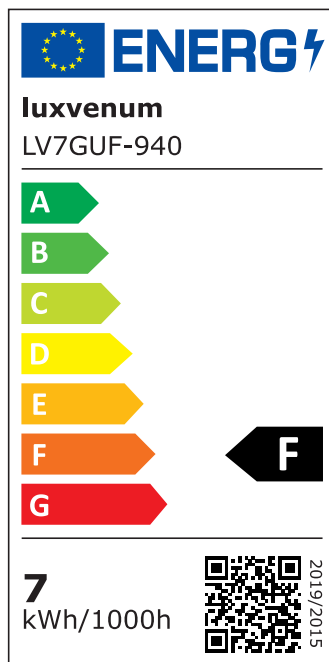

3000K-Leuchtmittel