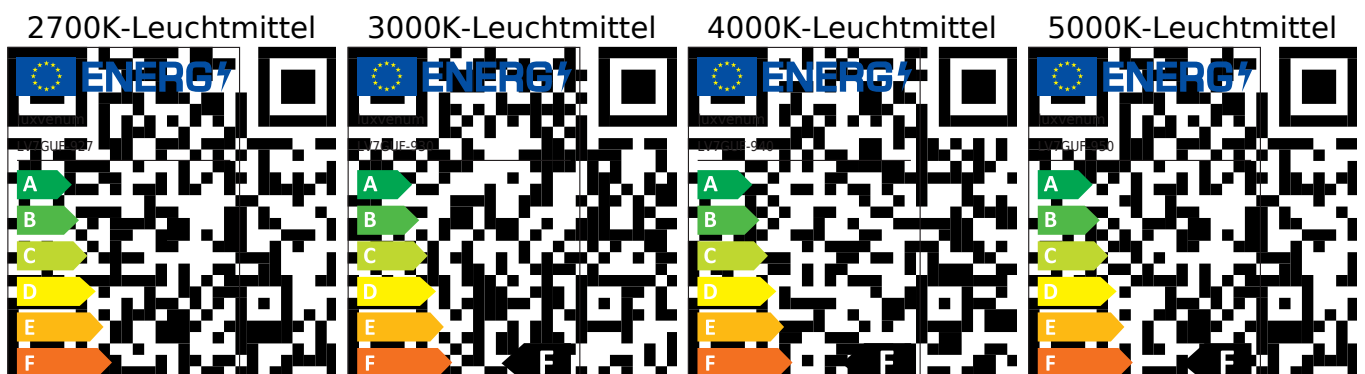

Form	rund
Schaltzyklen	> 15.000
Anlaufzeit	< 1,00 Sek.
Zündzeit	< 0,5 Sek.
Farbe	schwarz
Farbkonsistenz	< 6 SDCM
Energieeffizienzklasse	F, G
Marke / Hersteller	Luxvenum
Herstellergarantie	4 Jahre
Für Möbeleinbau geeignet	Ja

EU Energielabels

RoHS