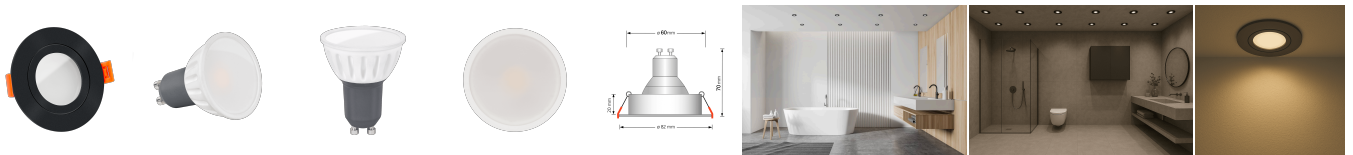

Produktinformationen

Name	Bad LED-Einbaustrahler GU10 IP44 & 230V DIMMBAR 7W statt 80W 120° Milchglas 93 Cri Aluminium schwarz rund
Artikelnummer	FRIP44-SS-GU7W-120
Kategorien	Innenbeleuchtung, Dimmbare Einbauleuchten, Außenbeleuchtung, Einbauleuchten, Smart Home, Einbauleuchten, Einbauleuchten für Badezimmer, Einbauleuchten

Produktfotos

Hersteller

Name	luxvenum LED GmbH
Weblink	www.luxvenum.com
Adresse	Am Kreisel West 12, 56814 Faid, Deutschland
WEEE-Reg.-Nr.:	DE 12732366

Technische Daten

Gesamtmaße	82x82x70mm
Lochanschnitt Ø	60-68mm
Spannung (V)	AC 230V (ohne Trafo)
Leistung (W)	7W
Glühbirnenersatz	80W
Dimmbarkeit	Ja
Abstrahlwinkel	120° Milchglas
Lichtleistung	2700K → 500 Lumen, 3000K → 520 Lumen, 4000K → 540 Lumen, 5000K → 560 Lumen
Lichtfarbtemperatur (K)	2700K, 3000K, 4000K, 5000K
Farbwiedergabe (CRI / Ra)	CRI/Ra 93
Schutzklasse (IP)	IP44
Mittlere Lebensdauer	35.000 Std.
Schwenkbar	Nein
Material	Aluminium, Glas, Keramik
Sockel	GU10

Form	rund
Schaltzyklen	> 15.000
Anlaufzeit	< 1,00 Sek.
Zündzeit	< 0,5 Sek.
Farbe	schwarz
Farbkonsistenz	< 6 SDCM
Energieeffizienzklasse	F, G
Marke / Hersteller	Luxvenum
Herstellergarantie	4 Jahre
Für Möbeleinbau geeignet	Ja