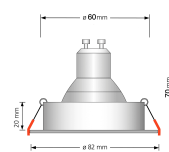

Produktdatenblatt

Produktinformationen

Name	Bad LED-Einbaustrahler GU10 | IP44 & 230V | DIMMBAR | 7W statt 90W | 60° Reflektor | 93 Cri | Aluminium | anthrazit | rund
Artikelnummer	FRIP44-AA-GU7W-60
Kategorien	Innenbeleuchtung, Dimmbare Einbauleuchten, Außenbeleuchtung, Einbauleuchten, Smart Home, Einbauleuchten, Einbauleuchten für Badezimmer, Einbauleuchten

Produktfotos

Hersteller

Name	luxvenum LED GmbH
Weblink	www.luxvenum.com
Adresse	Am Kreisel West 12, 56814 Faid, Deutschland
WEEE-Reg.-Nr.:	DE 12732366

Technische Daten

Gesamtmaße	82x82x70mm
Lochdurchschnitt Ø	60-68mm
Spannung (V)	AC 230V (ohne Trafo)
Leistung (W)	7W
Glühbirnenersatz	90W
Dimmbarkeit	Ja
Abstrahlwinkel	60° Reflektor
Lichtleistung	2700K → 510 Lumen, 3000K → 530 Lumen, 4000K → 550 Lumen, 5000K → 570 Lumen
Lichtfarbtemperatur (K)	2700K, 3000K, 4000K, 5000K
Farbwiedergabe (CRI / Ra)	CRI/Ra 93
Schutzklasse (IP)	IP44
Mittlere Lebensdauer	35.000 Std.
Schwenkbar	Nein
Material	Aluminium, Glas, Keramik