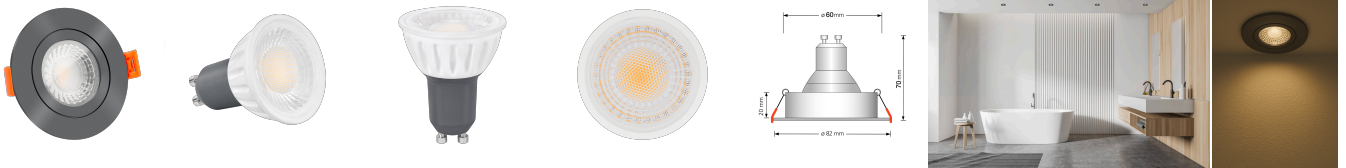

Produktdatenblatt

luxvenum

Produktinformationen

Name	Bad LED-Einbaustrahler GU10 | IP44 & 230V | DIMMBAR | 7W statt 90W | 60° Reflektor | 93 Cri | Aluminium | anthrazit | rund
Artikelnummer	FRIP44-AA-GU7W-60
Kategorien	Innenbeleuchtung, Dimmbare Einbauleuchten, Außenbeleuchtung, Einbauleuchten, Smart Home, Einbauleuchten, Einbauleuchten für Badezimmer, Einbauleuchten

Produktfotos

Hersteller

Name	luxvenum LED GmbH
Weblink	www.luxvenum.com
Adresse	Am Kreisel West 12, 56814 Faid, Deutschland
WEEE-Reg.-Nr.:	DE 12732366

Technische Daten

Gesamtmaße	82x82x70mm
Lochanschnitt Ø	60-68mm
Spannung (V)	AC 230V (ohne Trafo)
Leistung (W)	7W
Glühbirnenersatz	90W
Dimmbarkeit	Ja
Abstrahlwinkel	60° Reflektor
Lichtleistung	2700K → 510 Lumen, 3000K → 530 Lumen, 4000K → 550 Lumen, 5000K → 570 Lumen
Lichtfarbtemperatur (K)	2700K, 3000K, 4000K, 5000K
Farbwiedergabe (CRI / Ra)	CRI/Ra 93
Schutzklasse (IP)	IP44
Mittlere Lebensdauer	35.000 Std.
Schwenkbar	Nein
Material	Aluminium, Glas, Keramik