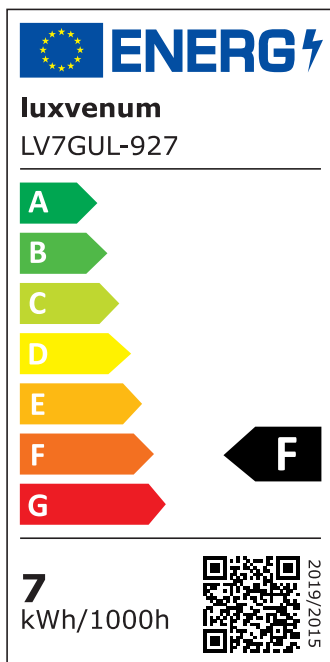

Produktdatenblatt

luxvenum

Produktinformationen

Name	Bad LED-Einbaustrahler GU10 IP44 & 230V DIMMBAR 7W statt 90W 60° Reflektor 93 Cri Aluminium anthrazit rund
Artikelnummer	FRIP44-AA-GU7W-60
Kategorien	Innenbeleuchtung, Dimmbare Einbauleuchten, Außenbeleuchtung, Einbauleuchten, Smart Home, Einbauleuchten, Einbauleuchten für Badezimmer, Einbauleuchten

Produktfotos

Hersteller

Name	luxvenum LED GmbH
Weblink	www.luxvenum.com
Adresse	Am Kreisel West 12, 56814 Faid, Deutschland
WEEE-Reg.-Nr.:	DE 12732366

Technische Daten

Gesamtmaße	82x82x70mm
Lochausschnitt Ø	60-68mm
Spannung (V)	AC 230V (ohne Trafo)
Leistung (W)	7W
Glühbirnenersatz	90W
Dimmbarkeit	Ja
Abstrahlwinkel	60° Reflektor
Lichtleistung	2700K → 510 Lumen, 3000K → 530 Lumen, 4000K → 550 Lumen, 5000K → 570 Lumen
Lichtfarbtemperatur (K)	2700K, 3000K, 4000K, 5000K
Farbwiedergabe (CRI / Ra)	CRI/Ra 93
Schutzklasse (IP)	IP44
Mittlere Lebensdauer	35.000 Std.
Schwenkbar	Nein
Material	Aluminium, Glas, Keramik

Sockel	GU10
Form	rund
Schaltzyklen	> 15.000
Anlaufzeit	< 1,00 Sek.
Zündzeit	< 0,5 Sek.
Farbe	anthrazit
Farbkonsistenz	< 6 SDCM
Energieeffizienzklasse	F
Marke / Hersteller	Luxvenum

EU Energielabels

5000K-Leuchtmittel