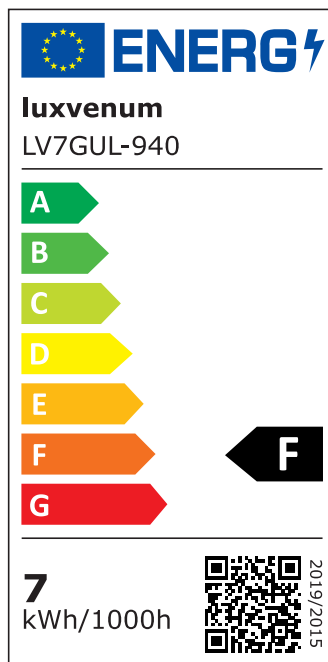

3000K-Leuchtmittel