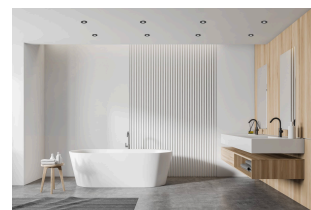

Produktdatenblatt

Produktinformationen

Name	Bad LED-Einbaustrahler GU10 | IP44 & 230V | DIMMBAR | 7W statt 90W | 60° Reflektor | 93 Cri | Aluminium | anthrazit | rund
Artikelnummer	FRIP44-AA-GU7W-60
Kategorien	Innenbeleuchtung, Dimmbare Einbauleuchten, Außenbeleuchtung, Einbauleuchten, Smart Home, Einbauleuchten, Einbauleuchten für Badezimmer, Einbauleuchten

Produktfotos

Hersteller

Name	luxvenum LED GmbH
Weblink	www.luxvenum.com
Adresse	Am Kreisel West 12, 56814 Faid, Deutschland
WEEE-Reg.-Nr.:	DE 12732366

Technische Daten

Gesamtmaße	82x82x70mm
Lochdurchschnitt Ø	60-68mm
Spannung (V)	AC 230V (ohne Trafo)
Leistung (W)	7W
Glühbirnenersatz	90W
Dimmbarkeit	Ja
Abstrahlwinkel	60° Reflektor
Lichtleistung	2700K → 510 Lumen, 3000K → 530 Lumen, 4000K → 550 Lumen, 5000K → 570 Lumen
Lichtfarbtemperatur (K)	2700K, 3000K, 4000K, 5000K
Farbwiedergabe (CRI / Ra)	CRI/Ra 93
Schutzklasse (IP)	IP44
Mittlere Lebensdauer	35.000 Std.
Schwenkbar	Nein
Material	Aluminium, Glas, Keramik