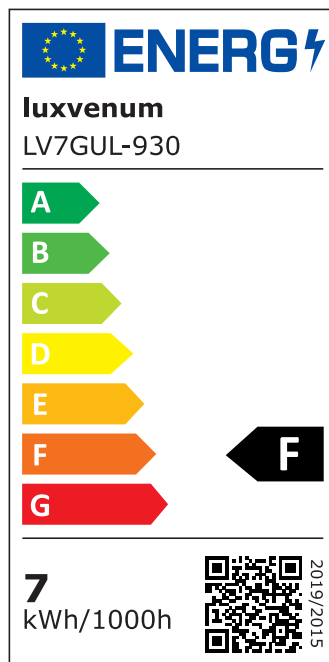

2700K-Leuchtmittel