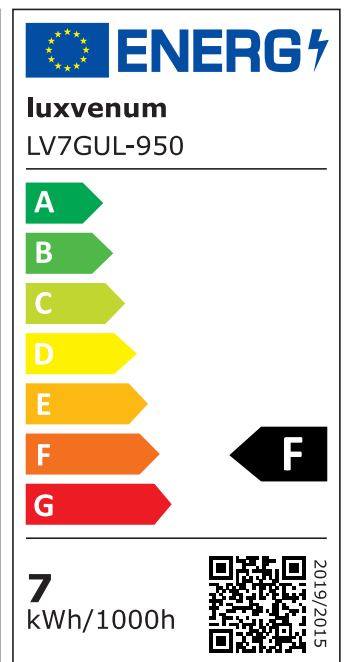

4000K-Leuchtmittel