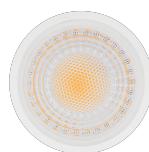

Produktdatenblatt

Produktinformationen

Name	Bad LED-Einbaustrahler GU10 | IP44 & 230V | DIMMBAR | 7W statt 90W | 60° Reflektor | 93 Cri | Aluminium | anthrazit | rund
Artikelnummer	FRIP44-AA-GU7W-60
Kategorien	Innenbeleuchtung, Dimmbare Einbauleuchten, Außenbeleuchtung, Einbauleuchten, Smart Home, Einbauleuchten, Einbauleuchten für Badezimmer, Einbauleuchten

Produktfotos

Hersteller

Name	luxvenum LED GmbH
Weblink	www.luxvenum.com
Adresse	Am Kreisel West 12, 56814 Faid, Deutschland
WEEE-Reg.-Nr.:	DE 12732366

Technische Daten

Gesamtmaße	82x82x70mm
Lochdurchschnitt Ø	60-68mm
Spannung (V)	AC 230V (ohne Trafo)
Leistung (W)	7W
Glühbirnenersatz	90W
Dimmbarkeit	Ja
Abstrahlwinkel	60° Reflektor
Lichtleistung	2700K → 510 Lumen, 3000K → 530 Lumen, 4000K → 550 Lumen, 5000K → 570 Lumen
Lichtfarbtemperatur (K)	2700K, 3000K, 4000K, 5000K
Farbwiedergabe (CRI / Ra)	CRI/Ra 93
Schutzklasse (IP)	IP44
Mittlere Lebensdauer	35.000 Std.
Schwenkbar	Nein
Material	Aluminium, Glas, Keramik