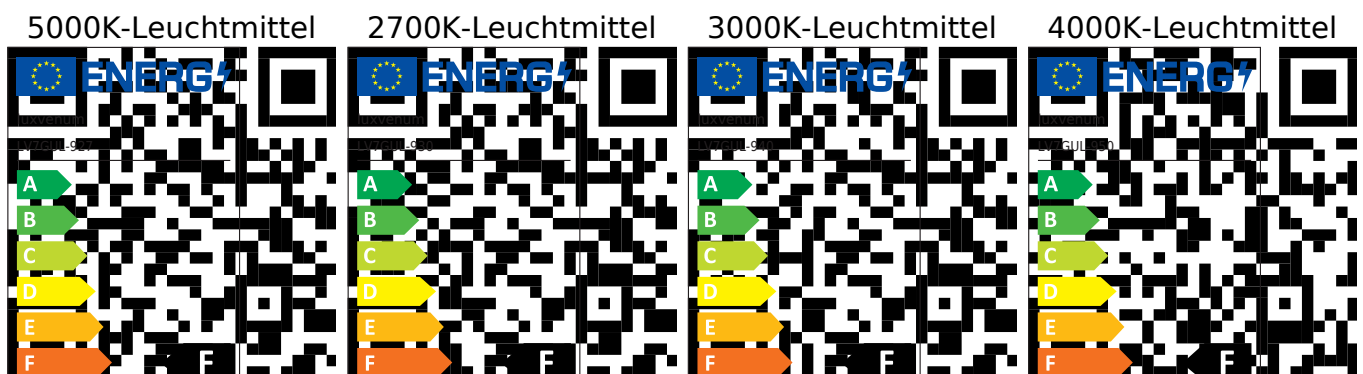

Sockel	GU10
Form	rund
Schaltzyklen	> 15.000
Anlaufzeit	< 1,00 Sek.
Zündzeit	< 0,5 Sek.
Farbe	anthrazit
Farbkonsistenz	< 6 SDCM
Energieeffizienzklasse	F
Marke / Hersteller	Luxvenum
Herstellergarantie	4 Jahre

EU Energielabels

RoHS