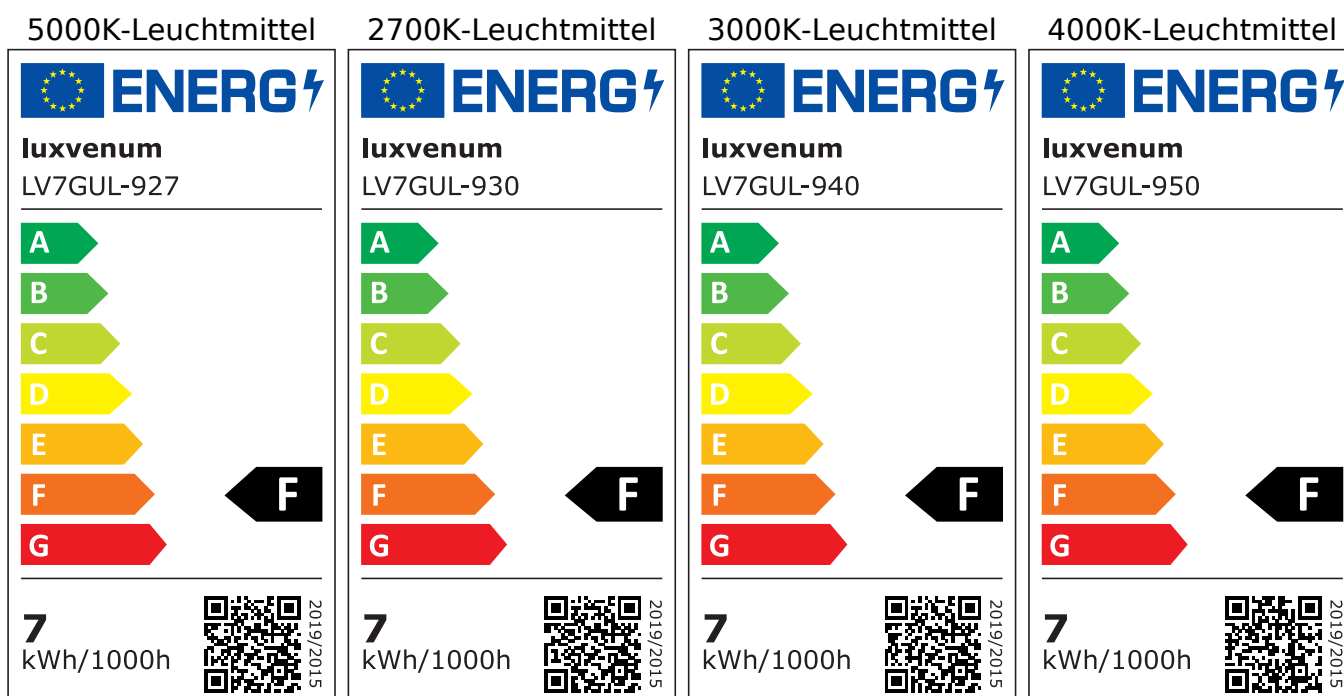

## Hersteller

Name	luxvenum LED GmbH
Weblink	<a href="http://www.luxvenum.com">www.luxvenum.com</a>
Adresse	Am Kreisel West 12, 56814 Faid, Deutschland
WEEE-Reg.-Nr.:	DE 12732366

## Technische Daten

Gesamtmaße	82x82x70mm
Lochdurchschnitt Ø	60-68mm
Spannung (V)	AC 230V (ohne Trafo)
Leistung (W)	7W
Glühbirnenersatz	90W
Dimmbarkeit	Ja
Abstrahlwinkel	60° Reflektor
Lichtleistung	2700K → 510 Lumen, 3000K → 530 Lumen, 4000K → 550 Lumen, 5000K → 570 Lumen
Lichtfarbtemperatur (K)	2700K, 3000K, 4000K, 5000K
Farbwiedergabe (CRI / Ra)	CRI/Ra 93
Schutzklasse (IP)	IP44
Mittlere Lebensdauer	35.000 Std.
Schwenkbar	Nein
Material	Aluminium, Glas, Keramik

Sockel	GU10
Form	rund
Schaltzyklen	> 15.000
Anlaufzeit	< 1,00 Sek.
Zündzeit	< 0,5 Sek.
Farbe	anthrazit
Farbkonsistenz	< 6 SDCM
Energieeffizienzklasse	F
Marke / Hersteller	Luxvenum
Herstellergarantie	4 Jahre

## EU Energielabels

RoHS