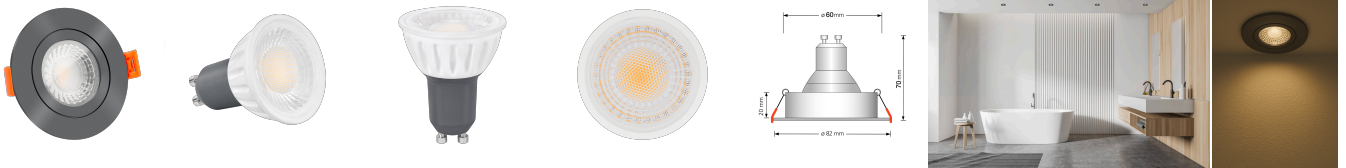

Produktdatenblatt

luxvenum

Produktinformationen

Name	Bad LED-Einbaustrahler GU10 IP44 & 230V DIMMBAR 7W statt 90W 60° Reflektor 93 Cri Aluminium anthrazit rund
Artikelnummer	FRIP44-AA-GU7W-60
Kategorien	Innenbeleuchtung, Dimmbare Einbauleuchten, Außenbeleuchtung, Einbauleuchten, Smart Home, Einbauleuchten, Einbauleuchten für Badezimmer, Einbauleuchten

Produktfotos

Hersteller

Name	luxvenum LED GmbH
Weblink	www.luxvenum.com
Adresse	Am Kreisel West 12, 56814 Faid, Deutschland
WEEE-Reg.-Nr.:	DE 12732366

Technische Daten

Gesamtmaße	82x82x70mm
Lochanschnitt Ø	60-68mm
Spannung (V)	AC 230V (ohne Trafo)
Leistung (W)	7W
Glühbirnenersatz	90W
Dimmbarkeit	Ja
Abstrahlwinkel	60° Reflektor
Lichtleistung	2700K → 510 Lumen, 3000K → 530 Lumen, 4000K → 550 Lumen, 5000K → 570 Lumen
Lichtfarbtemperatur (K)	2700K, 3000K, 4000K, 5000K
Farbwiedergabe (CRI / Ra)	CRI/Ra 93
Schutzklasse (IP)	IP44
Mittlere Lebensdauer	35.000 Std.
Schwenkbar	Nein
Material	Aluminium, Glas, Keramik

Sockel	GU10
Form	rund
Schaltzyklen	> 15.000
Anlaufzeit	< 1,00 Sek.
Zündzeit	< 0,5 Sek.
Farbe	anthrazit
Farbkonsistenz	< 6 SDCM
Energieeffizienzklasse	F
Marke / Hersteller	Luxvenum
Herstellergarantie	4 Jahre
Für Möbeleinbau geeignet	Ja