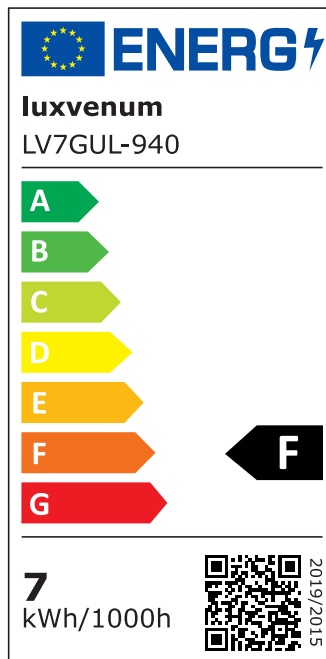

Produktdatenblatt

Produktinformationen

Name	Bad LED-Einbaustrahler GU10 IP44 & 230V DIMMBAR 7W statt 90W 60° Reflektor 93 Cri Aluminium Chrom-poliert rund
Artikelnummer	FRIP44-CC-GU7W-60
Kategorien	Innenbeleuchtung, Dimmbare Einbauleuchten, Außenbeleuchtung, Einbauleuchten, Smart Home, Einbauleuchten, Einbauleuchten für Badezimmer, Einbauleuchten

Produktfotos

Hersteller

Name	luxvenum LED GmbH
Weblink	www.luxvenum.com
Adresse	Am Kreisel West 12, 56814 Faid, Deutschland
WEEE-Reg.-Nr.:	DE 12732366

Technische Daten

Gesamtmaße	82x82x70mm
Lochausschnitt Ø	60-68mm
Spannung (V)	AC 230V (ohne Trafo)
Leistung (W)	7W
Glühbirnenersatz	90W
Dimmbarkeit	Ja
Abstrahlwinkel	60° Reflektor
Lichtleistung	2700K → 510 Lumen, 3000K → 530 Lumen, 4000K → 550 Lumen, 5000K → 570 Lumen
Lichtfarbtemperatur (K)	2700K, 3000K, 4000K, 5000K
Farbwiedergabe (CRI / Ra)	CRI/Ra 93
Schutzklasse (IP)	IP44
Mittlere Lebensdauer	35.000 Std.

Schwenkbar	Nein
Material	Aluminium, Glas, Keramik
Sockel	GU10
Form	rund
Schaltzyklen	> 15.000
Anlaufzeit	< 1,00 Sek.
Zündzeit	< 0,5 Sek.
Farbe	chrom-poliert
Farbkonsistenz	< 6 SDCM
Energieeffizienzklasse	F
Marke / Hersteller	Luxvenum
Herstellergarantie	4 Jahre

EU Energielabels

5000K-Leuchtmittel

2700K-Leuchtmittel

3000K-Leuchtmittel

4000K-Leuchtmittel

RoHS