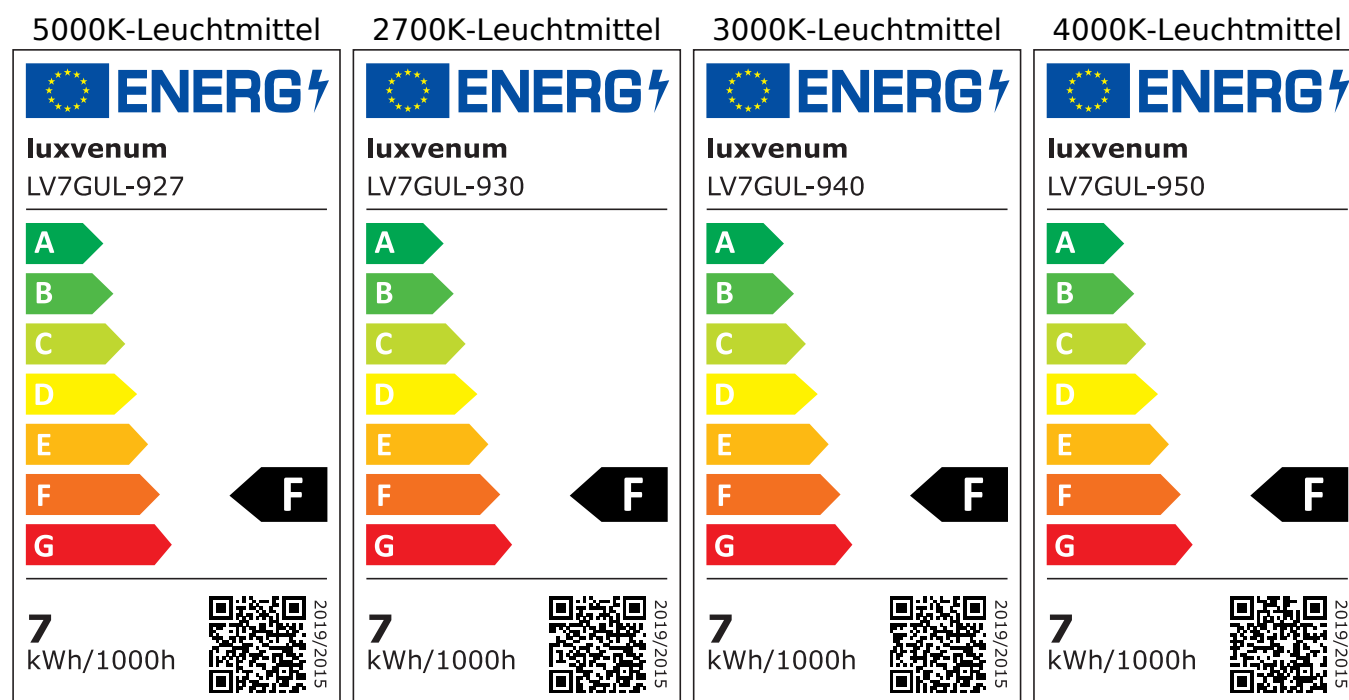

Produktdatenblatt

luxvenum

Produktinformationen

Name	Bad LED-Einbaustrahler GU10 IP44 & 230V DIMMBAR 7W statt 90W 60° Reflektor 93 Cri Aluminium Chrom-poliert rund
Artikelnummer	FRIP44-CC-GU7W-60
Kategorien	Innenbeleuchtung, Dimmbare Einbauleuchten, Außenbeleuchtung, Einbauleuchten, Smart Home, Einbauleuchten, Einbauleuchten für Badezimmer, Einbauleuchten

Produktfotos

Hersteller

Name	luxvenum LED GmbH
Weblink	www.luxvenum.com
Adresse	Am Kreisel West 12, 56814 Faid, Deutschland
WEEE-Reg.-Nr.:	DE 12732366

Technische Daten

Gesamtmaße	82x82x70mm
Lochdurchschnitt Ø	60-68mm
Spannung (V)	AC 230V (ohne Trafo)
Leistung (W)	7W
Glühbirnenersatz	90W
Dimmbarkeit	Ja
Abstrahlwinkel	60° Reflektor
Lichtleistung	2700K → 510 Lumen, 3000K → 530 Lumen, 4000K → 550 Lumen, 5000K → 570 Lumen
Lichtfarbtemperatur (K)	2700K, 3000K, 4000K, 5000K
Farbwiedergabe (CRI / Ra)	CRI/Ra 93
Schutzklasse (IP)	IP44
Mittlere Lebensdauer	35.000 Std.

Schwenkbar	Nein
Material	Aluminium, Glas, Keramik
Sockel	GU10
Form	rund
Schaltzyklen	> 15.000
Anlaufzeit	< 1,00 Sek.
Zündzeit	< 0,5 Sek.
Farbe	chrom-poliert
Farbkonsistenz	< 6 SDCM
Energieeffizienzklasse	F
Marke / Hersteller	Luxvenum

EU Energielabels

RoHS