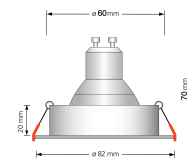

Produktfotos

Hersteller

Name	luxvenum LED GmbH
Weblink	www.luxvenum.com
Adresse	Am Kreisel West 12, 56814 Faid, Deutschland
WEEE-Reg.-Nr.:	DE 12732366

Technische Daten

Gesamtmaße	82x82x70mm
Lochausschnitt Ø	60-68mm
Spannung (V)	AC 230V (ohne Trafo)
Leistung (W)	7W
Glühbirnenersatz	90W
Dimmbarkeit	Ja
Abstrahlwinkel	60° Reflektor
Lichtleistung	2700K → 510 Lumen, 3000K → 530 Lumen, 4000K → 550 Lumen, 5000K → 570 Lumen
Lichtfarbtemperatur (K)	2700K, 3000K, 4000K, 5000K
Farbwiedergabe (CRI / Ra)	CRI/Ra 93
Schutzklasse (IP)	IP44
Mittlere Lebensdauer	35.000 Std.
Schwenkbar	Nein