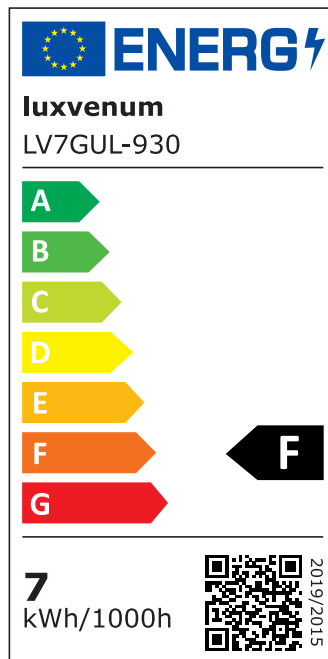

Produktdatenblatt

Produktinformationen

Name	Bad LED-Einbaustrahler GU10 IP44 & 230V DIMMBAR 7W statt 90W 60° Reflektor 93 Cri Aluminium Chrom-poliert rund
Artikelnummer	FRIP44-CC-GU7W-60
Kategorien	Innenbeleuchtung, Dimmbare Einbauleuchten, Außenbeleuchtung, Einbauleuchten, Smart Home, Einbauleuchten, Einbauleuchten für Badezimmer, Einbauleuchten

Produktfotos

Hersteller

Name	luxvenum LED GmbH
Weblink	www.luxvenum.com
Adresse	Am Kreisel West 12, 56814 Faid, Deutschland
WEEE-Reg.-Nr.:	DE 12732366

Technische Daten

Gesamtmaße	82x82x70mm
Lochausschnitt Ø	60-68mm
Spannung (V)	AC 230V (ohne Trafo)
Leistung (W)	7W
Glühbirnenersatz	90W
Dimmbarkeit	Ja
Abstrahlwinkel	60° Reflektor
Lichtleistung	2700K → 510 Lumen, 3000K → 530 Lumen, 4000K → 550 Lumen, 5000K → 570 Lumen
Lichtfarbtemperatur (K)	2700K, 3000K, 4000K, 5000K
Farbwiedergabe (CRI / Ra)	CRI/Ra 93
Schutzklasse (IP)	IP44
Mittlere Lebensdauer	35.000 Std.

Schwenkbar	Nein
Material	Aluminium, Glas, Keramik
Sockel	GU10
Form	rund
Schaltzyklen	> 15.000
Anlaufzeit	< 1,00 Sek.
Zündzeit	< 0,5 Sek.
Farbe	chrom-poliert
Farbkonsistenz	< 6 SDCM
Energieeffizienzklasse	F
Marke / Hersteller	Luxvenum
Herstellergarantie	4 Jahre

EU Energielabels

5000K-Leuchtmittel

2700K-Leuchtmittel

3000K-Leuchtmittel

4000K-Leuchtmittel

RoHS