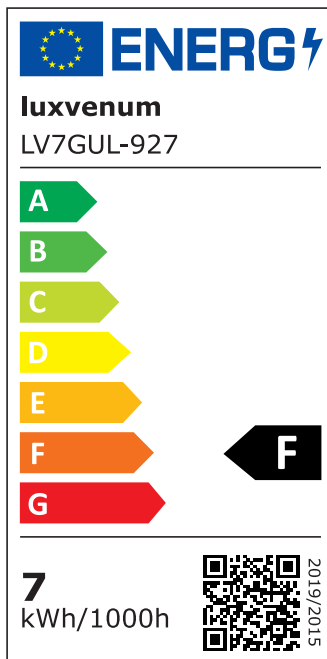

Produktdatenblatt

Produktinformationen

Name	Bad LED-Einbaustrahler GU10 IP44 & 230V DIMMBAR 7W statt 90W 60° Reflektor 93 Cri Aluminium Chrom-poliert rund
Artikelnummer	FRIP44-CC-GU7W-60
Kategorien	Innenbeleuchtung, Dimmbare Einbauleuchten, Außenbeleuchtung, Einbauleuchten, Smart Home, Einbauleuchten, Einbauleuchten für Badezimmer, Einbauleuchten

Produktfotos

Hersteller

Name	luxvenum LED GmbH
Weblink	www.luxvenum.com
Adresse	Am Kreisel West 12, 56814 Faid, Deutschland
WEEE-Reg.-Nr.:	DE 12732366

Technische Daten

Gesamtmaße	82x82x70mm
Lochausschnitt Ø	60-68mm
Spannung (V)	AC 230V (ohne Trafo)
Leistung (W)	7W
Glühbirnenersatz	90W
Dimmbarkeit	Ja
Abstrahlwinkel	60° Reflektor
Lichtleistung	2700K → 510 Lumen, 3000K → 530 Lumen, 4000K → 550 Lumen, 5000K → 570 Lumen
Lichtfarbtemperatur (K)	2700K, 3000K, 4000K, 5000K
Farbwiedergabe (CRI / Ra)	CRI/Ra 93
Schutzklasse (IP)	IP44
Mittlere Lebensdauer	35.000 Std.

Schwenkbar	Nein
Material	Aluminium, Glas, Keramik
Sockel	GU10
Form	rund
Schaltzyklen	> 15.000
Anlaufzeit	< 1,00 Sek.
Zündzeit	< 0,5 Sek.
Farbe	chrom-poliert
Farbkonsistenz	< 6 SDCM
Energieeffizienzklasse	F
Marke / Hersteller	Luxvenum
Herstellergarantie	4 Jahre

EU Energielabels

5000K-Leuchtmittel

2700K-Leuchtmittel

3000K-Leuchtmittel

4000K-Leuchtmittel

RoHS