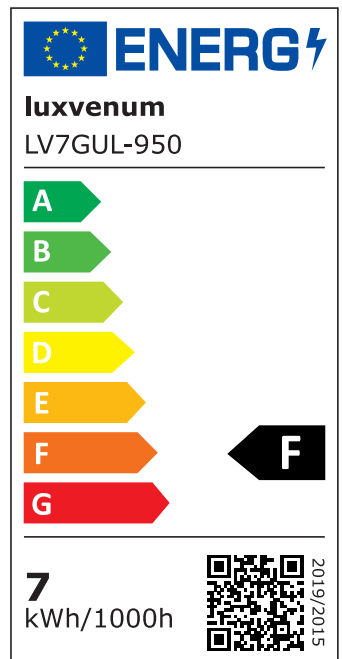

Produktdatenblatt

Produktinformationen

Name	Bad LED-Einbaustrahler GU10 IP44 & 230V DIMMBAR 7W statt 90W 60° Reflektor 93 Cri Aluminium Chrom-poliert rund
Artikelnummer	FRIP44-CC-GU7W-60
Kategorien	Innenbeleuchtung, Dimmbare Einbauleuchten, Außenbeleuchtung, Einbauleuchten, Smart Home, Einbauleuchten, Einbauleuchten für Badezimmer, Einbauleuchten

Produktfotos

Hersteller

Name	luxvenum LED GmbH
Weblink	www.luxvenum.com
Adresse	Am Kreisel West 12, 56814 Faid, Deutschland
WEEE-Reg.-Nr.:	DE 12732366

Technische Daten

Gesamtmaße	82x82x70mm
Lochausschnitt Ø	60-68mm
Spannung (V)	AC 230V (ohne Trafo)
Leistung (W)	7W
Glühbirnenersatz	90W
Dimmbarkeit	Ja
Abstrahlwinkel	60° Reflektor
Lichtleistung	2700K → 510 Lumen, 3000K → 530 Lumen, 4000K → 550 Lumen, 5000K → 570 Lumen
Lichtfarbtemperatur (K)	2700K, 3000K, 4000K, 5000K
Farbwiedergabe (CRI / Ra)	CRI/Ra 93
Schutzklasse (IP)	IP44
Mittlere Lebensdauer	35.000 Std.

Schwenkbar	Nein
Material	Aluminium, Glas, Keramik
Sockel	GU10
Form	rund
Schaltzyklen	> 15.000
Anlaufzeit	< 1,00 Sek.
Zündzeit	< 0,5 Sek.
Farbe	chrom-poliert
Farbkonsistenz	< 6 SDCM
Energieeffizienzklasse	F
Marke / Hersteller	Luxvenum
Herstellergarantie	4 Jahre

EU Energielabels

5000K-Leuchtmittel

2700K-Leuchtmittel

3000K-Leuchtmittel

4000K-Leuchtmittel

RoHS