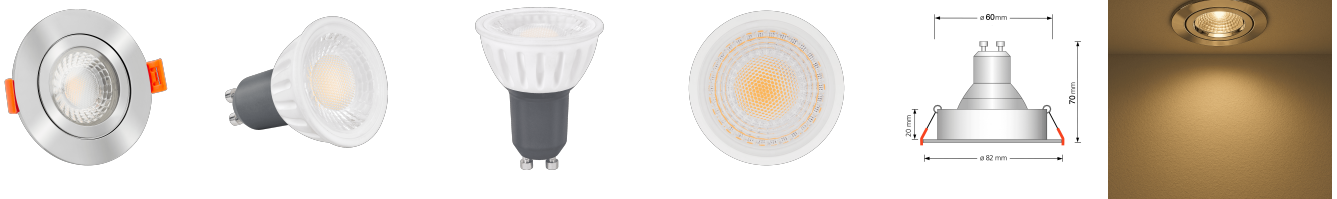

Produktinformationen

Name	Bad LED-Einbaustrahler GU10 IP44 & 230V DIMMBAR 7W statt 90W 60° Reflektor 93 Cri Aluminium Chrom-poliert rund
Artikelnummer	FRIP44-CC-GU7W-60
Kategorien	Innenbeleuchtung, Dimmbare Einbauleuchten, Außenbeleuchtung, Einbauleuchten, Smart Home, Einbauleuchten, Einbauleuchten für Badezimmer, Einbauleuchten

Produktfotos

Hersteller

Name	luxvenum LED GmbH
Weblink	www.luxvenum.com
Adresse	Am Kreisel West 12, 56814 Faid, Deutschland
WEEE-Reg.-Nr.:	DE 12732366

Technische Daten

Gesamtmaße	82x82x70mm
Lochausschnitt Ø	60-68mm
Spannung (V)	AC 230V (ohne Trafo)
Leistung (W)	7W
Glühbirnenersatz	90W
Dimmbarkeit	Ja
Abstrahlwinkel	60° Reflektor
Lichtleistung	2700K → 510 Lumen, 3000K → 530 Lumen, 4000K → 550 Lumen, 5000K → 570 Lumen
Lichtfarbtemperatur (K)	2700K, 3000K, 4000K, 5000K
Farbwiedergabe (CRI / Ra)	CRI/Ra 93
Schutzklasse (IP)	IP44
Mittlere Lebensdauer	35.000 Std.
Schwenkbar	Nein

Material	Aluminium, Glas, Keramik
Sockel	GU10
Form	rund
Schaltzyklen	> 15.000
Anlaufzeit	< 1,00 Sek.
Zündzeit	< 0,5 Sek.
Farbe	chrom-poliert
Farbkonsistenz	< 6 SDCM
Energieeffizienzklasse	F
Marke / Hersteller	Luxvenum
Herstellergarantie	4 Jahre
Für Möbeleinbau geeignet	Ja