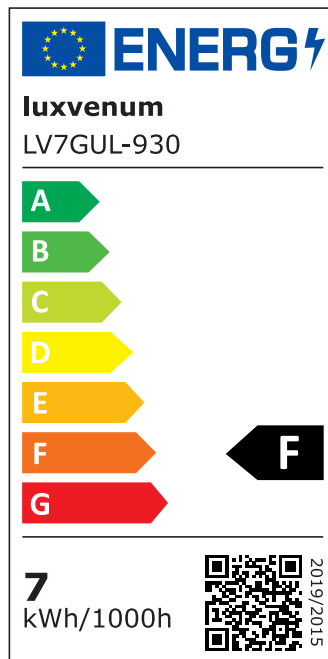

## Produktinformationen

Name	Bad LED-Einbaustrahler GU10   IP44 & 230V   DIMMBAR   7W statt 90W   60° Reflektor   93 Cri   Aluminium   Eisen-gebürstet   rund
Artikelnummer	FRIP44-EE-GU7W-60
Kategorien	Innenbeleuchtung, Dimmbare Einbauleuchten, Außenbeleuchtung, Einbauleuchten, Smart Home, Einbauleuchten, Einbauleuchten für Badezimmer, Einbauleuchten

## Technische Daten

Gesamtmaße	82x82x70mm
Lochdurchschnitt Ø	60-68mm
Spannung (V)	AC 230V (ohne Trafo)
Leistung (W)	7W
Glühbirnenersatz	90W
Dimmbarkeit	Ja
Abstrahlwinkel	60° Reflektor
Lichtleistung	2700K → 510 Lumen, 3000K → 530 Lumen, 4000K → 550 Lumen, 5000K → 570 Lumen
Lichtfarbtemperatur (K)	2700K, 3000K, 4000K, 5000K
Farbwiedergabe (CRI / Ra)	CRI/Ra 93
Schutzklasse (IP)	IP44
Mittlere Lebensdauer	35.000 Std.

Schwenkbar	Nein
Material	Aluminium, Glas, Keramik
Sockel	GU10
Form	rund
Schaltzyklen	> 15.000
Anlaufzeit	< 1,00 Sek.
Zündzeit	< 0,5 Sek.
Farbe	Eisen-gebürstet
Farbkonsistenz	< 6 SDCM
Energieeffizienzklasse	F
Marke / Hersteller	Luxvenum
Herstellergarantie	4 Jahre

## EU Energielabels

5000K-Leuchtmittel

2700K-Leuchtmittel

3000K-Leuchtmittel

4000K-Leuchtmittel

RoHS