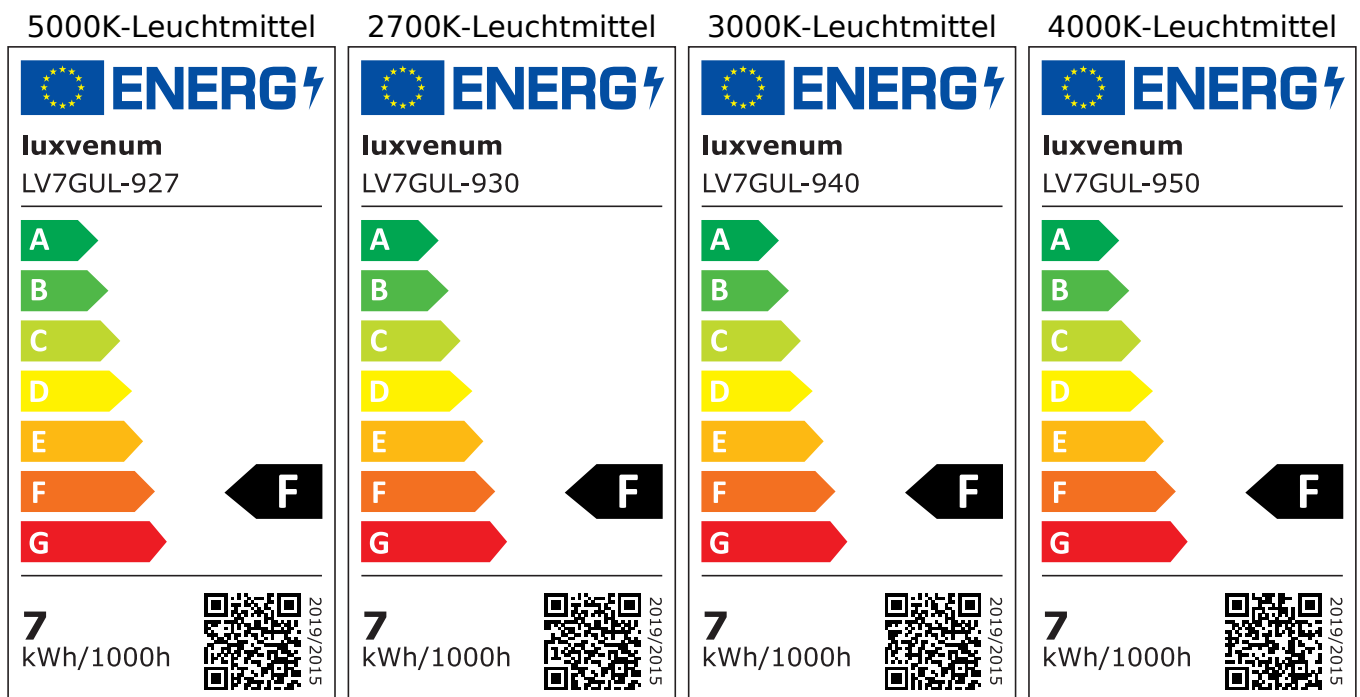

Produktdatenblatt

luxvenum

Produktinformationen

Name	Bad LED-Einbaustrahler GU10 IP44 & 230V DIMMBAR 7W statt 90W 60° Reflektor 93 Cri Aluminium Eisen-gebürstet rund
Artikelnummer	FRIP44-EE-GU7W-60
Kategorien	Innenbeleuchtung, Dimmbare Einbauleuchten, Außenbeleuchtung, Einbauleuchten, Smart Home, Einbauleuchten, Einbauleuchten für Badezimmer, Einbauleuchten

Produktfotos

Hersteller

Name	luxvenum LED GmbH
Weblink	www.luxvenum.com
Adresse	Am Kreisel West 12, 56814 Faid, Deutschland
WEEE-Reg.-Nr.:	DE 12732366

Technische Daten

Gesamtmaße	82x82x70mm
Lochdurchschnitt Ø	60-68mm
Spannung (V)	AC 230V (ohne Trafo)
Leistung (W)	7W
Glühbirnenersatz	90W
Dimmbarkeit	Ja
Abstrahlwinkel	60° Reflektor
Lichtleistung	2700K → 510 Lumen, 3000K → 530 Lumen, 4000K → 550 Lumen, 5000K → 570 Lumen
Lichtfarbtemperatur (K)	2700K, 3000K, 4000K, 5000K
Farbwiedergabe (CRI / Ra)	CRI/Ra 93
Schutzklasse (IP)	IP44
Mittlere Lebensdauer	35.000 Std.

Schwenkbar	Nein
Material	Aluminium, Glas, Keramik
Sockel	GU10
Form	rund
Schaltzyklen	> 15.000
Anlaufzeit	< 1,00 Sek.
Zündzeit	< 0,5 Sek.
Farbe	Eisen-gebürstet
Farbkonsistenz	< 6 SDCM
Energieeffizienzklasse	F
Marke / Hersteller	Luxvenum

EU Energielabels

RoHS