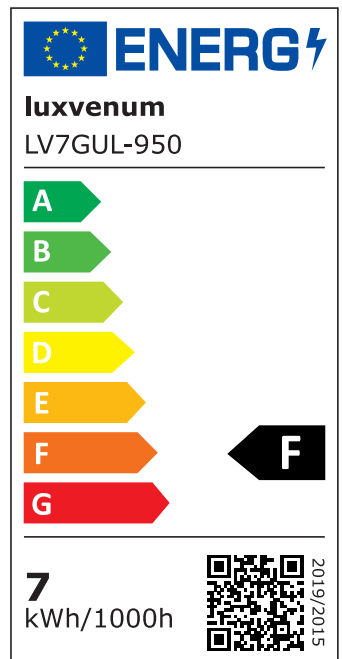

## Produktinformationen

Name	Bad LED-Einbaustrahler GU10   IP44 & 230V   DIMMBAR   7W statt 90W   60° Reflektor   93 Cri   Aluminium   Eisen-gebürstet   rund
Artikelnummer	FRIP44-EE-GU7W-60
Kategorien	Innenbeleuchtung, Dimmbare Einbauleuchten, Außenbeleuchtung, Einbauleuchten, Smart Home, Einbauleuchten, Einbauleuchten für Badezimmer, Einbauleuchten

## Technische Daten

Gesamtmaße	82x82x70mm
Lochdurchschnitt Ø	60-68mm
Spannung (V)	AC 230V (ohne Trafo)
Leistung (W)	7W
Glühbirnenersatz	90W
Dimmbarkeit	Ja
Abstrahlwinkel	60° Reflektor
Lichtleistung	2700K → 510 Lumen, 3000K → 530 Lumen, 4000K → 550 Lumen, 5000K → 570 Lumen
Lichtfarbtemperatur (K)	2700K, 3000K, 4000K, 5000K
Farbwiedergabe (CRI / Ra)	CRI/Ra 93
Schutzklasse (IP)	IP44
Mittlere Lebensdauer	35.000 Std.

Schwenkbar	Nein
Material	Aluminium, Glas, Keramik
Sockel	GU10
Form	rund
Schaltzyklen	> 15.000
Anlaufzeit	< 1,00 Sek.
Zündzeit	< 0,5 Sek.
Farbe	Eisen-gebürstet
Farbkonsistenz	< 6 SDCM
Energieeffizienzklasse	F
Marke / Hersteller	Luxvenum
Herstellergarantie	4 Jahre

## EU Energielabels

5000K-Leuchtmittel

2700K-Leuchtmittel

3000K-Leuchtmittel

4000K-Leuchtmittel

RoHS