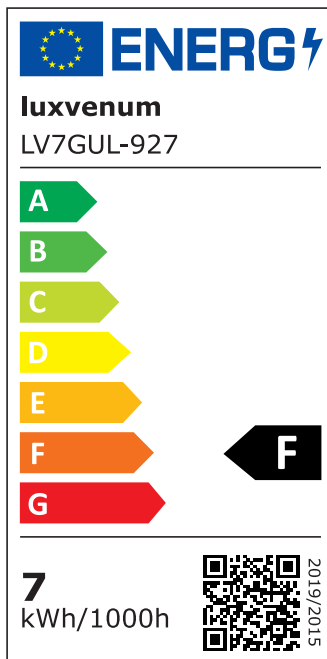

## Produktinformationen

Name	Bad LED-Einbaustrahler GU10   IP44 & 230V   DIMMBAR   7W statt 90W   60° Reflektor   93 Cri   Aluminium   Eisen-gebürstet   rund
Artikelnummer	FRIP44-EE-GU7W-60
Kategorien	Innenbeleuchtung, Dimmbare Einbauleuchten, Außenbeleuchtung, Einbauleuchten, Smart Home, Einbauleuchten, Einbauleuchten für Badezimmer, Einbauleuchten

## Technische Daten

Gesamtmaße	82x82x70mm
Lochdurchschnitt Ø	60-68mm
Spannung (V)	AC 230V (ohne Trafo)
Leistung (W)	7W
Glühbirnenersatz	90W
Dimmbarkeit	Ja
Abstrahlwinkel	60° Reflektor
Lichtleistung	2700K → 510 Lumen, 3000K → 530 Lumen, 4000K → 550 Lumen, 5000K → 570 Lumen
Lichtfarbtemperatur (K)	2700K, 3000K, 4000K, 5000K
Farbwiedergabe (CRI / Ra)	CRI/Ra 93
Schutzklasse (IP)	IP44
Mittlere Lebensdauer	35.000 Std.

Schwenkbar	Nein
Material	Aluminium, Glas, Keramik
Sockel	GU10
Form	rund
Schaltzyklen	> 15.000
Anlaufzeit	< 1,00 Sek.
Zündzeit	< 0,5 Sek.
Farbe	Eisen-gebürstet
Farbkonsistenz	< 6 SDCM
Energieeffizienzklasse	F
Marke / Hersteller	Luxvenum
Herstellergarantie	4 Jahre

## EU Energielabels

5000K-Leuchtmittel

2700K-Leuchtmittel

3000K-Leuchtmittel

4000K-Leuchtmittel

RoHS