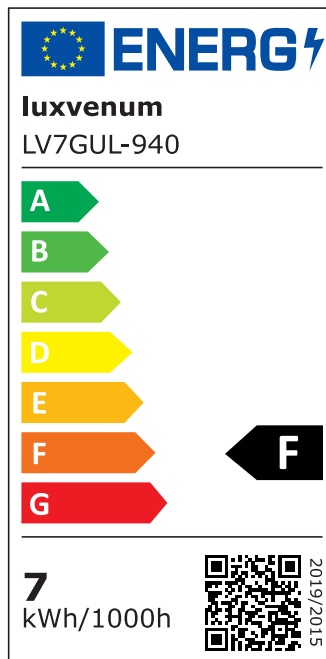

## Produktinformationen

Name	Bad LED-Einbaustrahler GU10   IP44 & 230V   DIMMBAR   7W statt 90W   60° Reflektor   93 Cri   Aluminium   Eisen-gebürstet   rund
Artikelnummer	FRIP44-EE-GU7W-60
Kategorien	Innenbeleuchtung, Dimmbare Einbauleuchten, Außenbeleuchtung, Einbauleuchten, Smart Home, Einbauleuchten, Einbauleuchten für Badezimmer, Einbauleuchten

## Technische Daten

Gesamtmaße	82x82x70mm
Lochdurchschnitt Ø	60-68mm
Spannung (V)	AC 230V (ohne Trafo)
Leistung (W)	7W
Glühbirnenersatz	90W
Dimmbarkeit	Ja
Abstrahlwinkel	60° Reflektor
Lichtleistung	2700K → 510 Lumen, 3000K → 530 Lumen, 4000K → 550 Lumen, 5000K → 570 Lumen
Lichtfarbtemperatur (K)	2700K, 3000K, 4000K, 5000K
Farbwiedergabe (CRI / Ra)	CRI/Ra 93
Schutzklasse (IP)	IP44
Mittlere Lebensdauer	35.000 Std.

Schwenkbar	Nein
Material	Aluminium, Glas, Keramik
Sockel	GU10
Form	rund
Schaltzyklen	> 15.000
Anlaufzeit	< 1,00 Sek.
Zündzeit	< 0,5 Sek.
Farbe	Eisen-gebürstet
Farbkonsistenz	< 6 SDCM
Energieeffizienzklasse	F
Marke / Hersteller	Luxvenum
Herstellergarantie	4 Jahre

## EU Energielabels

5000K-Leuchtmittel

2700K-Leuchtmittel

3000K-Leuchtmittel

4000K-Leuchtmittel

RoHS