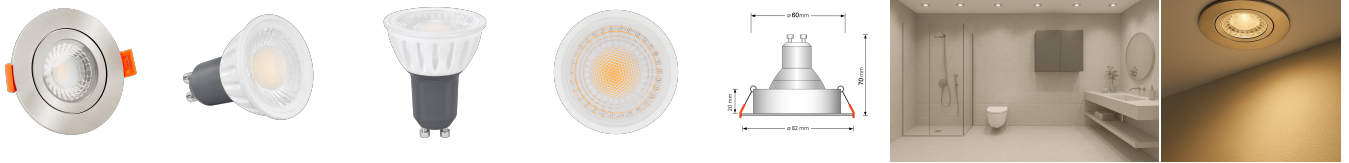

Produktdatenblatt

luxvenum

Produktinformationen

Name	Bad LED-Einbaustrahler GU10 | IP44 & 230V | DIMMBAR | 7W statt 90W | 60° Reflektor | 93 Cri | Aluminium | Eisen-gebürstet | rund
Artikelnummer	FRIP44-EE-GU7W-60
Kategorien	Innenbeleuchtung, Dimmbare Einbauleuchten, Außenbeleuchtung, Einbauleuchten, Smart Home, Einbauleuchten, Einbauleuchten für Badezimmer, Einbauleuchten

Produktfotos

Hersteller

Name	luxvenum LED GmbH
Weblink	www.luxvenum.com
Adresse	Am Kreisel West 12, 56814 Faid, Deutschland
WEEE-Reg.-Nr.:	DE 12732366

Technische Daten

Gesamtmaße	82x82x70mm
Lochausschnitt Ø	60-68mm
Spannung (V)	AC 230V (ohne Trafo)
Leistung (W)	7W
Glühbirnenersatz	90W
Dimmbarkeit	Ja
Abstrahlwinkel	60° Reflektor
Lichtleistung	2700K → 510 Lumen, 3000K → 530 Lumen, 4000K → 550 Lumen, 5000K → 570 Lumen
Lichtfarbtemperatur (K)	2700K, 3000K, 4000K, 5000K
Farbwiedergabe (CRI / Ra)	CRI/Ra 93
Schutzklasse (IP)	IP44
Mittlere Lebensdauer	35.000 Std.
Schwenkbar	Nein
Material	Aluminium, Glas, Keramik