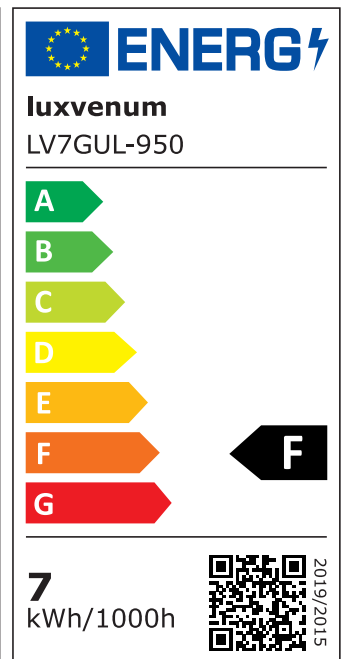

Produktdatenblatt

Produktinformationen

Name	Bad LED-Einbaustrahler GU10 IP44 & 230V DIMMBAR 7W statt 90W 60° Reflektor 93 Cri Aluminium matt-geschliffen rund
Artikelnummer	FRIP44-MM-GU7W-60
Kategorien	Außenbeleuchtung, Dimmbare Einbauleuchten, Einbauleuchten, Einbauleuchten, Einbauleuchten für Badezimmer, Innenbeleuchtung, Smart Home

Produktfotos

Hersteller

Name	luxvenum LED GmbH
Weblink	www.luxvenum.com
Adresse	Am Kreisel West 12, 56814 Faid, Deutschland
WEEE-Reg.-Nr.:	DE 12732366

Technische Daten

Gesamtmaße	82x82x70mm
Lochausschnitt Ø	60-68mm
Spannung (V)	AC 230V (ohne Trafo)
Leistung (W)	7W
Glühbirnenersatz	90W
Dimmbarkeit	Ja
Abstrahlwinkel	60° Reflektor
Lichtleistung	2700K → 510 Lumen, 3000K → 530 Lumen, 4000K → 550 Lumen, 5000K → 570 Lumen
Lichtfarbtemperatur (K)	2700K, 3000K, 4000K, 5000K
Farbwiedergabe (CRI / Ra)	CRI/Ra 93
Schutzklasse (IP)	IP44
Mittlere Lebensdauer	35.000 Std.

Schwenkbar	Nein
Material	Aluminium, Glas, Keramik
Sockel	GU10
Form	rund
Schaltzyklen	> 15.000
Anlaufzeit	< 1,00 Sek.
Zündzeit	< 0,5 Sek.
Farbe	matt-geschliffen
Farbkonsistenz	< 6 SDCM
Energieeffizienzklasse	F
Marke / Hersteller	Luxvenum
Herstellergarantie	4 Jahre

EU Energielabels

2700K-Leuchtmittel

3000K-Leuchtmittel

4000K-Leuchtmittel

5000K-Leuchtmittel

RoHS