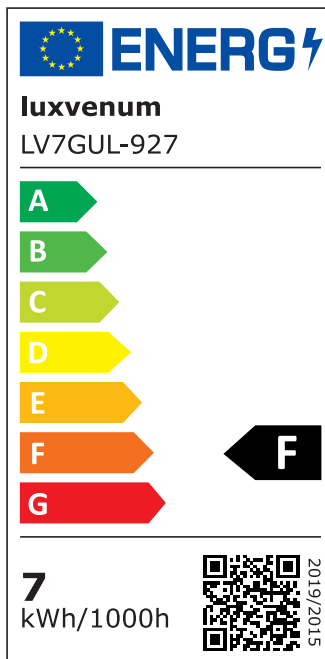

Produktdatenblatt

Produktinformationen

Name	Bad LED-Einbaustrahler GU10 IP44 & 230V DIMMBAR 7W statt 90W 60° Reflektor 93 Cri Aluminium matt-geschliffen rund
Artikelnummer	FRIP44-MM-GU7W-60
Kategorien	Außenbeleuchtung, Dimmbare Einbauleuchten, Einbauleuchten, Einbauleuchten, Einbauleuchten für Badezimmer, Innenbeleuchtung, Smart Home

Produktfotos

Hersteller

Name	luxvenum LED GmbH
Weblink	www.luxvenum.com
Adresse	Am Kreisel West 12, 56814 Faid, Deutschland
WEEE-Reg.-Nr.:	DE 12732366

Technische Daten

Gesamtmaße	82x82x70mm
Lochausschnitt Ø	60-68mm
Spannung (V)	AC 230V (ohne Trafo)
Leistung (W)	7W
Glühbirnenersatz	90W
Dimmbarkeit	Ja
Abstrahlwinkel	60° Reflektor
Lichtleistung	2700K → 510 Lumen, 3000K → 530 Lumen, 4000K → 550 Lumen, 5000K → 570 Lumen
Lichtfarbtemperatur (K)	2700K, 3000K, 4000K, 5000K
Farbwiedergabe (CRI / Ra)	CRI/Ra 93
Schutzklasse (IP)	IP44
Mittlere Lebensdauer	35.000 Std.

Schwenkbar	Nein
Material	Aluminium, Glas, Keramik
Sockel	GU10
Form	rund
Schaltzyklen	> 15.000
Anlaufzeit	< 1,00 Sek.
Zündzeit	< 0,5 Sek.
Farbe	matt-geschliffen
Farbkonsistenz	< 6 SDCM
Energieeffizienzklasse	F
Marke / Hersteller	Luxvenum
Herstellergarantie	4 Jahre

EU Energielabels

2700K-Leuchtmittel

3000K-Leuchtmittel

4000K-Leuchtmittel

5000K-Leuchtmittel

RoHS