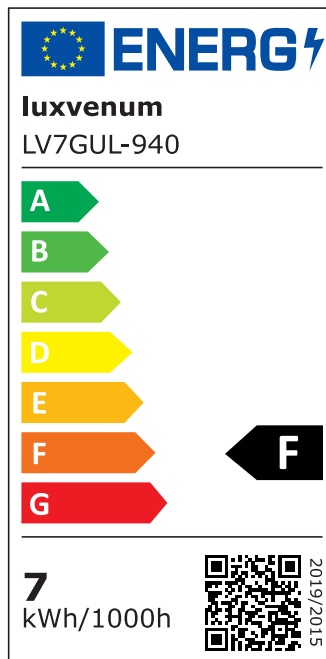

Produktdatenblatt

Produktinformationen

Name	Bad LED-Einbaustrahler GU10 IP44 & 230V DIMMBAR 7W statt 90W 60° Reflektor 93 Cri Aluminium matt-geschliffen rund
Artikelnummer	FRIP44-MM-GU7W-60
Kategorien	Außenbeleuchtung, Dimmbare Einbauleuchten, Einbauleuchten, Einbauleuchten, Einbauleuchten für Badezimmer, Innenbeleuchtung, Smart Home

Produktfotos

Hersteller

Name	luxvenum LED GmbH
Weblink	www.luxvenum.com
Adresse	Am Kreisel West 12, 56814 Faid, Deutschland
WEEE-Reg.-Nr.:	DE 12732366

Technische Daten

Gesamtmaße	82x82x70mm
Lochausschnitt Ø	60-68mm
Spannung (V)	AC 230V (ohne Trafo)
Leistung (W)	7W
Glühbirnenersatz	90W
Dimmbarkeit	Ja
Abstrahlwinkel	60° Reflektor
Lichtleistung	2700K → 510 Lumen, 3000K → 530 Lumen, 4000K → 550 Lumen, 5000K → 570 Lumen
Lichtfarbtemperatur (K)	2700K, 3000K, 4000K, 5000K
Farbwiedergabe (CRI / Ra)	CRI/Ra 93
Schutzklasse (IP)	IP44
Mittlere Lebensdauer	35.000 Std.

Schwenkbar	Nein
Material	Aluminium, Glas, Keramik
Sockel	GU10
Form	rund
Schaltzyklen	> 15.000
Anlaufzeit	< 1,00 Sek.
Zündzeit	< 0,5 Sek.
Farbe	matt-geschliffen
Farbkonsistenz	< 6 SDCM
Energieeffizienzklasse	F
Marke / Hersteller	Luxvenum
Herstellergarantie	4 Jahre

EU Energielabels

2700K-Leuchtmittel

3000K-Leuchtmittel

4000K-Leuchtmittel

5000K-Leuchtmittel

RoHS