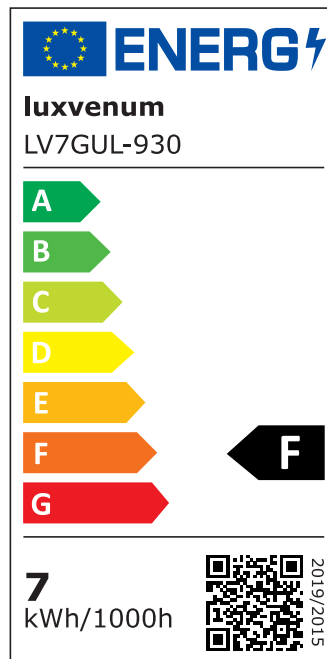

Produktdatenblatt

Produktinformationen

Name	Bad LED-Einbaustrahler GU10 IP44 & 230V DIMMBAR 7W statt 90W 60° Reflektor 93 Cri Aluminium matt-geschliffen rund
Artikelnummer	FRIP44-MM-GU7W-60
Kategorien	Außenbeleuchtung, Dimmbare Einbauleuchten, Einbauleuchten, Einbauleuchten, Einbauleuchten für Badezimmer, Innenbeleuchtung, Smart Home

Produktfotos

Hersteller

Name	luxvenum LED GmbH
Weblink	www.luxvenum.com
Adresse	Am Kreisel West 12, 56814 Faid, Deutschland
WEEE-Reg.-Nr.:	DE 12732366

Technische Daten

Gesamtmaße	82x82x70mm
Lochausschnitt Ø	60-68mm
Spannung (V)	AC 230V (ohne Trafo)
Leistung (W)	7W
Glühbirnenersatz	90W
Dimmbarkeit	Ja
Abstrahlwinkel	60° Reflektor
Lichtleistung	2700K → 510 Lumen, 3000K → 530 Lumen, 4000K → 550 Lumen, 5000K → 570 Lumen
Lichtfarbtemperatur (K)	2700K, 3000K, 4000K, 5000K
Farbwiedergabe (CRI / Ra)	CRI/Ra 93
Schutzklasse (IP)	IP44
Mittlere Lebensdauer	35.000 Std.

Schwenkbar	Nein
Material	Aluminium, Glas, Keramik
Sockel	GU10
Form	rund
Schaltzyklen	> 15.000
Anlaufzeit	< 1,00 Sek.
Zündzeit	< 0,5 Sek.
Farbe	matt-geschliffen
Farbkonsistenz	< 6 SDCM
Energieeffizienzklasse	F
Marke / Hersteller	Luxvenum
Herstellergarantie	4 Jahre

EU Energielabels

2700K-Leuchtmittel

3000K-Leuchtmittel

4000K-Leuchtmittel

5000K-Leuchtmittel

RoHS