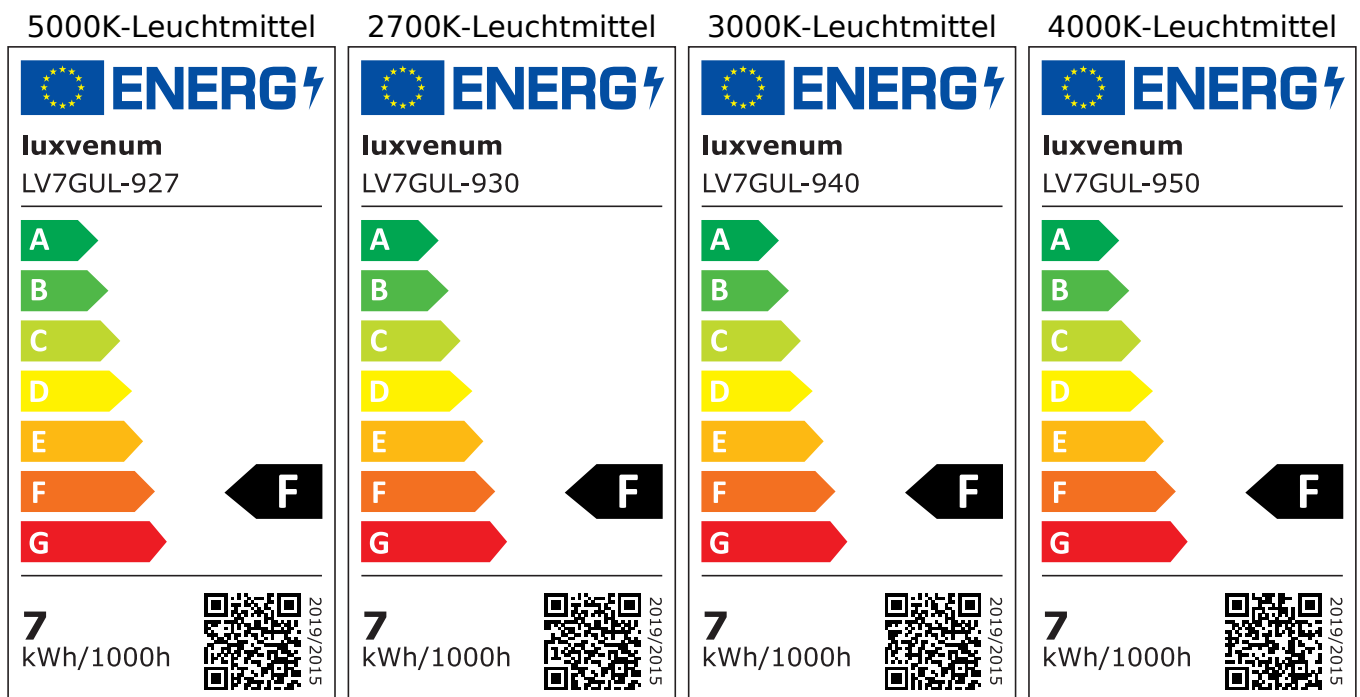

Produktdatenblatt

luxvenum

Produktinformationen

Name	Bad LED-Einbaustrahler GU10 IP44 & 230V DIMMBAR 7W statt 90W 60° Reflektor 93 Cri Aluminium silber-gebürstet rund
Artikelnummer	FRIP44-BRUBRU-GU7W-60
Kategorien	Innenbeleuchtung, Dimmbare Einbauleuchten, Außenbeleuchtung, Einbauleuchten, Smart Home, Einbauleuchten, Einbauleuchten für Badezimmer, Einbauleuchten

Produktfotos

Hersteller

Name	luxvenum LED GmbH
Weblink	www.luxvenum.com
Adresse	Am Kreisel West 12, 56814 Faid, Deutschland
WEEE-Reg.-Nr.:	DE 12732366

Technische Daten

Gesamtmaße	82x82x70mm
Lochdurchschnitt Ø	60-68mm
Spannung (V)	AC 230V (ohne Trafo)
Leistung (W)	7W
Glühbirnenersatz	90W
Dimmbarkeit	Ja
Abstrahlwinkel	60° Reflektor
Lichtleistung	2700K → 510 Lumen, 3000K → 530 Lumen, 4000K → 550 Lumen, 5000K → 570 Lumen
Lichtfarbtemperatur (K)	2700K, 3000K, 4000K, 5000K
Farbwiedergabe (CRI / Ra)	CRI/Ra 93
Schutzklasse (IP)	IP44
Mittlere Lebensdauer	35.000 Std.

Schwenkbar	Nein
Material	Aluminium, Glas, Keramik
Sockel	GU10
Form	rund
Schaltzyklen	> 15.000
Anlaufzeit	< 1,00 Sek.
Zündzeit	< 0,5 Sek.
Farbe	silber-gebürstet
Farbkonsistenz	< 6 SDCM
Energieeffizienzklasse	F
Marke / Hersteller	Luxvenum

EU Energielabels

RoHS