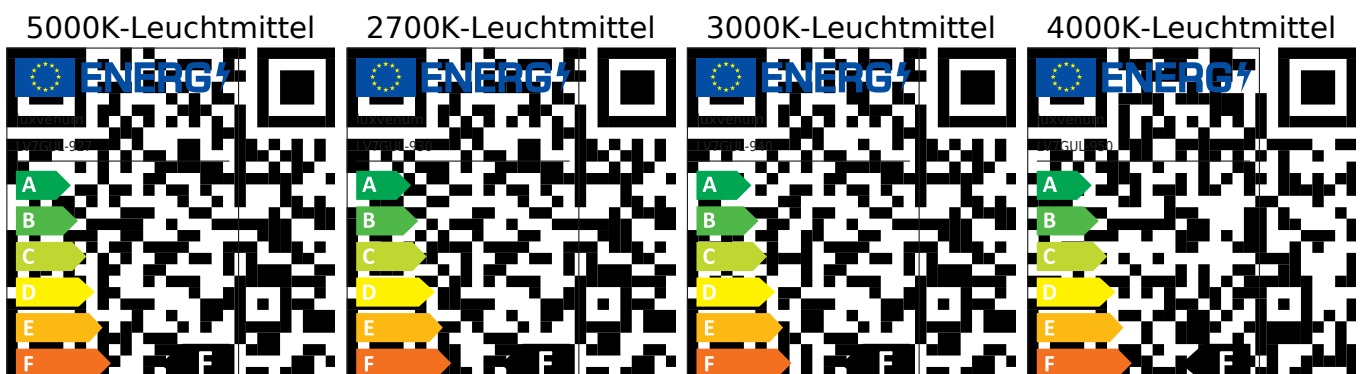

Schwenkbar	Nein
Material	Aluminium, Glas, Keramik
Sockel	GU10
Form	rund
Schaltzyklen	> 15.000
Anlaufzeit	< 1,00 Sek.
Zündzeit	< 0,5 Sek.
Farbe	silber-gebürstet
Farbkonsistenz	< 6 SDCM
Energieeffizienzklasse	F
Marke / Hersteller	Luxvenum
Herstellergarantie	4 Jahre
Für Möbeleinbau geeignet	Ja

EU Energielabels

RoHS