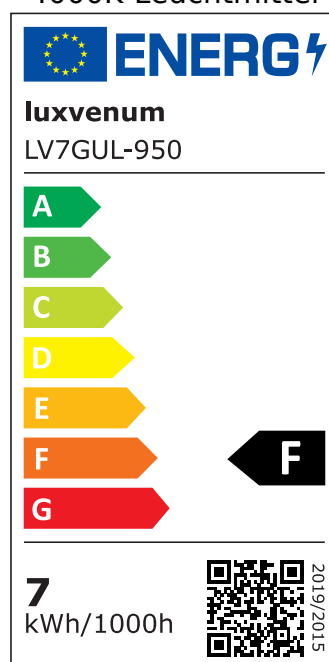

## Produktinformationen

Name	Bad LED-Einbaustrahler GU10   IP44 & 230V   DIMMBAR   7W statt 90W   60° Reflektor   93 Cri   Aluminium   weiß   rund
Artikelnummer	FRIP44-WW-GU7W-60
Kategorien	Innenbeleuchtung, Dimmbare Einbauleuchten, Außenbeleuchtung, Einbauleuchten, Smart Home, Einbauleuchten, Einbauleuchten für Badezimmer, Einbauleuchten

## Technische Daten

Gesamtmaße	82x82x70mm
Lochausschnitt Ø	60-68mm
Spannung (V)	AC 230V (ohne Trafo)
Leistung (W)	7W
Glühbirnenersatz	90W
Dimmbarkeit	Ja
Abstrahlwinkel	60° Reflektor
Lichtleistung	2700K → 510 Lumen, 3000K → 530 Lumen, 4000K → 550 Lumen, 5000K → 570 Lumen
Lichtfarbtemperatur (K)	2700K, 3000K, 4000K, 5000K
Farbwiedergabe (CRI / Ra)	CRI/Ra 93
Schutzklasse (IP)	IP44
Mittlere Lebensdauer	35.000 Std.
Schwenkbar	Nein
Material	Aluminium, Glas, Keramik

Socket	GU10
Form	rund
Schaltzyklen	> 15.000
Anlaufzeit	< 1,00 Sek.
Zündzeit	< 0,5 Sek.
Farbe	weiß
Farbkonsistenz	< 6 SDCM
Energieeffizienzklasse	F
Marke / Hersteller	Luxvenum

## EU Energielabels

5000K-Leuchtmittel

2700K-Leuchtmittel

3000K-Leuchtmittel

4000K-Leuchtmittel

RoHS