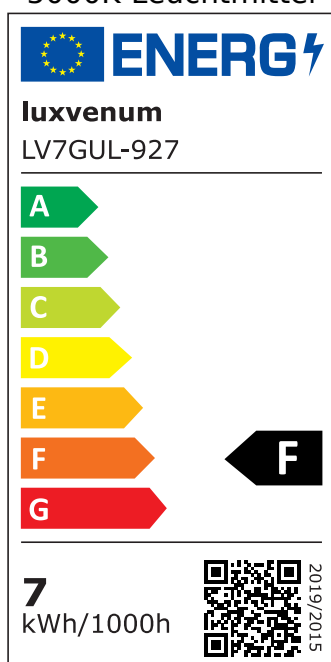

## Produktinformationen

Name	Bad LED-Einbaustrahler GU10   IP44 & 230V   DIMMBAR   7W statt 90W   60° Reflektor   93 Cri   Aluminium   weiß   rund
Artikelnummer	FRIP44-WW-GU7W-60
Kategorien	Innenbeleuchtung, Dimmbare Einbauleuchten, Außenbeleuchtung, Einbauleuchten, Smart Home, Einbauleuchten, Einbauleuchten für Badezimmer, Einbauleuchten

## Technische Daten

Gesamtmaße	82x82x70mm
Lochausschnitt Ø	60-68mm
Spannung (V)	AC 230V (ohne Trafo)
Leistung (W)	7W
Glühbirnenersatz	90W
Dimmbarkeit	Ja
Abstrahlwinkel	60° Reflektor
Lichtleistung	2700K → 510 Lumen, 3000K → 530 Lumen, 4000K → 550 Lumen, 5000K → 570 Lumen
Lichtfarbtemperatur (K)	2700K, 3000K, 4000K, 5000K
Farbwiedergabe (CRI / Ra)	CRI/Ra 93
Schutzklasse (IP)	IP44
Mittlere Lebensdauer	35.000 Std.
Schwenkbar	Nein
Material	Aluminium, Glas, Keramik

Socket	GU10
Form	rund
Schaltzyklen	> 15.000
Anlaufzeit	< 1,00 Sek.
Zündzeit	< 0,5 Sek.
Farbe	weiß
Farbkonsistenz	< 6 SDCM
Energieeffizienzklasse	F
Marke / Hersteller	Luxvenum

## EU Energielabels

5000K-Leuchtmittel

2700K-Leuchtmittel

3000K-Leuchtmittel

4000K-Leuchtmittel

RoHS