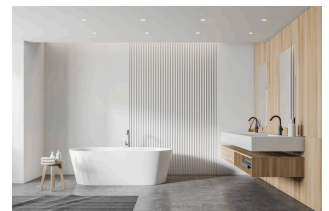

Produktdatenblatt

luxvenum

Produktinformationen

Name	Bad LED-Einbaustrahler GU10 | IP44 & 230V | DIMMBAR | 7W statt 90W | 60° Reflektor | 93 Cri | Aluminium | weiß | rund
Artikelnummer	FRIP44-WW-GU7W-60
Kategorien	Innenbeleuchtung, Dimmbare Einbauleuchten, Außenbeleuchtung, Einbauleuchten, Smart Home, Einbauleuchten, Einbauleuchten für Badezimmer, Einbauleuchten

Produktfotos

Hersteller

Name	luxvenum LED GmbH
Weblink	www.luxvenum.com
Adresse	Am Kreisel West 12, 56814 Faid, Deutschland
WEEE-Reg.-Nr.:	DE 12732366

Technische Daten

Gesamtmaße	82x82x70mm
Lochausschnitt Ø	60-68mm
Spannung (V)	AC 230V (ohne Trafo)
Leistung (W)	7W
Glühbirnenersatz	90W
Dimmbarkeit	Ja
Abstrahlwinkel	60° Reflektor
Lichtleistung	2700K → 510 Lumen, 3000K → 530 Lumen, 4000K → 550 Lumen, 5000K → 570 Lumen
Lichtfarbtemperatur (K)	2700K, 3000K, 4000K, 5000K
Farbwiedergabe (CRI / Ra)	CRI/Ra 93
Schutzklasse (IP)	IP44
Mittlere Lebensdauer	35.000 Std.
Schwenkbar	Nein
Material	Aluminium, Glas, Keramik