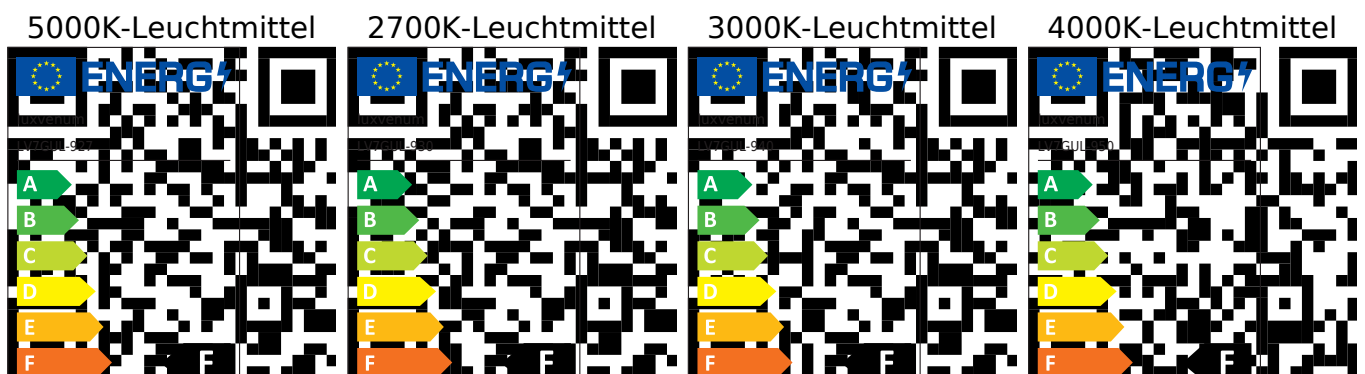

Sockel	GU10
Form	rund
Schaltzyklen	> 15.000
Anlaufzeit	< 1,00 Sek.
Zündzeit	< 0,5 Sek.
Farbe	weiß
Farbkonsistenz	< 6 SDCM
Energieeffizienzklasse	F
Marke / Hersteller	Luxvenum
Herstellergarantie	4 Jahre

EU Energielabels

RoHS