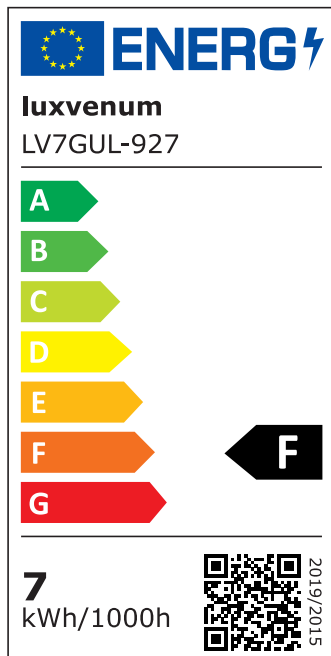

Produktdatenblatt

Produktinformationen

Name	Bad LED-Einbaustrahler GU10 IP44 & 230V DIMMBAR 7W statt 90W 60° Reflektor 93 Cri Aluminium weiß rund
Artikelnummer	FRIP44-WW-GU7W-60
Kategorien	Innenbeleuchtung, Dimmbare Einbauleuchten, Außenbeleuchtung, Einbauleuchten, Smart Home, Einbauleuchten, Einbauleuchten für Badezimmer, Einbauleuchten

Produktfotos

Hersteller

Name	luxvenum LED GmbH
Weblink	www.luxvenum.com
Adresse	Am Kreisel West 12, 56814 Faid, Deutschland
WEEE-Reg.-Nr.:	DE 12732366

Technische Daten

Gesamtmaße	82x82x70mm
Lochausschnitt Ø	60-68mm
Spannung (V)	AC 230V (ohne Trafo)
Leistung (W)	7W
Glühbirnenersatz	90W
Dimmbarkeit	Ja
Abstrahlwinkel	60° Reflektor
Lichtleistung	2700K → 510 Lumen, 3000K → 530 Lumen, 4000K → 550 Lumen, 5000K → 570 Lumen
Lichtfarbtemperatur (K)	2700K, 3000K, 4000K, 5000K
Farbwiedergabe (CRI / Ra)	CRI/Ra 93
Schutzklasse (IP)	IP44
Mittlere Lebensdauer	35.000 Std.
Schwenkbar	Nein
Material	Aluminium, Glas, Keramik

Sockel	GU10
Form	rund
Schaltzyklen	> 15.000
Anlaufzeit	< 1,00 Sek.
Zündzeit	< 0,5 Sek.
Farbe	weiß
Farbkonsistenz	< 6 SDCM
Energieeffizienzklasse	F
Marke / Hersteller	Luxvenum
Herstellergarantie	4 Jahre

EU Energielabels

5000K-Leuchtmittel

2700K-Leuchtmittel

3000K-Leuchtmittel

4000K-Leuchtmittel

RoHS