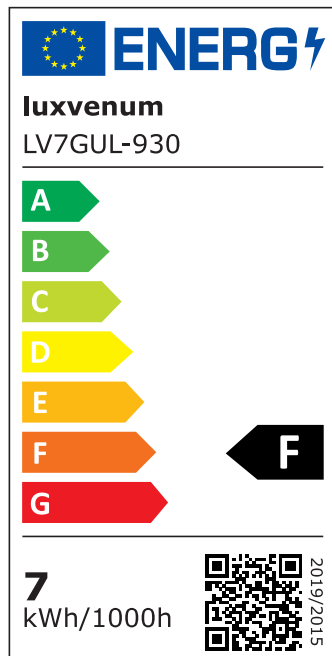

Produktdatenblatt

Produktinformationen

Name	Bad LED-Einbaustrahler GU10 IP44 & 230V DIMMBAR 7W statt 90W 60° Reflektor 93 Cri Aluminium weiß rund
Artikelnummer	FRIP44-WW-GU7W-60
Kategorien	Innenbeleuchtung, Dimmbare Einbauleuchten, Außenbeleuchtung, Einbauleuchten, Smart Home, Einbauleuchten, Einbauleuchten für Badezimmer, Einbauleuchten

Produktfotos

Hersteller

Name	luxvenum LED GmbH
Weblink	www.luxvenum.com
Adresse	Am Kreisel West 12, 56814 Faid, Deutschland
WEEE-Reg.-Nr.:	DE 12732366

Technische Daten

Gesamtmaße	82x82x70mm
Lochausschnitt Ø	60-68mm
Spannung (V)	AC 230V (ohne Trafo)
Leistung (W)	7W
Glühbirnenersatz	90W
Dimmbarkeit	Ja
Abstrahlwinkel	60° Reflektor
Lichtleistung	2700K → 510 Lumen, 3000K → 530 Lumen, 4000K → 550 Lumen, 5000K → 570 Lumen
Lichtfarbtemperatur (K)	2700K, 3000K, 4000K, 5000K
Farbwiedergabe (CRI / Ra)	CRI/Ra 93
Schutzklasse (IP)	IP44
Mittlere Lebensdauer	35.000 Std.
Schwenkbar	Nein
Material	Aluminium, Glas, Keramik

Sockel	GU10
Form	rund
Schaltzyklen	> 15.000
Anlaufzeit	< 1,00 Sek.
Zündzeit	< 0,5 Sek.
Farbe	weiß
Farbkonsistenz	< 6 SDCM
Energieeffizienzklasse	F
Marke / Hersteller	Luxvenum
Herstellergarantie	4 Jahre

EU Energielabels

5000K-Leuchtmittel

2700K-Leuchtmittel

3000K-Leuchtmittel

4000K-Leuchtmittel

RoHS