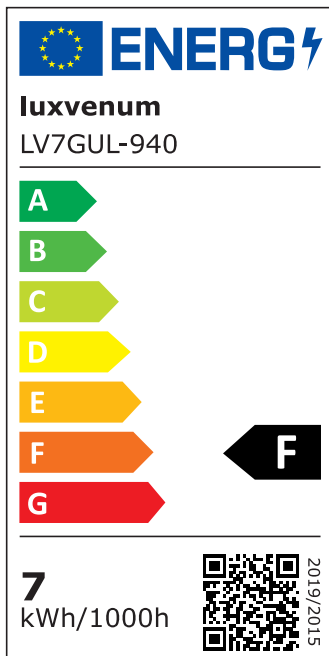

Produktdatenblatt

Produktinformationen

Name	Bad LED-Einbaustrahler GU10 IP44 & 230V DIMMBAR 7W statt 90W 60° Reflektor 93 Cri Aluminium weiß rund
Artikelnummer	FRIP44-WW-GU7W-60
Kategorien	Innenbeleuchtung, Dimmbare Einbauleuchten, Außenbeleuchtung, Einbauleuchten, Smart Home, Einbauleuchten, Einbauleuchten für Badezimmer, Einbauleuchten

Produktfotos

Hersteller

Name	luxvenum LED GmbH
Weblink	www.luxvenum.com
Adresse	Am Kreisel West 12, 56814 Faid, Deutschland
WEEE-Reg.-Nr.:	DE 12732366

Technische Daten

Gesamtmaße	82x82x70mm
Lochausschnitt Ø	60-68mm
Spannung (V)	AC 230V (ohne Trafo)
Leistung (W)	7W
Glühbirnenersatz	90W
Dimmbarkeit	Ja
Abstrahlwinkel	60° Reflektor
Lichtleistung	2700K → 510 Lumen, 3000K → 530 Lumen, 4000K → 550 Lumen, 5000K → 570 Lumen
Lichtfarbtemperatur (K)	2700K, 3000K, 4000K, 5000K
Farbwiedergabe (CRI / Ra)	CRI/Ra 93
Schutzklasse (IP)	IP44
Mittlere Lebensdauer	35.000 Std.
Schwenkbar	Nein
Material	Aluminium, Glas, Keramik

Sockel	GU10
Form	rund
Schaltzyklen	> 15.000
Anlaufzeit	< 1,00 Sek.
Zündzeit	< 0,5 Sek.
Farbe	weiß
Farbkonsistenz	< 6 SDCM
Energieeffizienzklasse	F
Marke / Hersteller	Luxvenum
Herstellergarantie	4 Jahre

EU Energielabels

5000K-Leuchtmittel

2700K-Leuchtmittel

3000K-Leuchtmittel

4000K-Leuchtmittel

RoHS