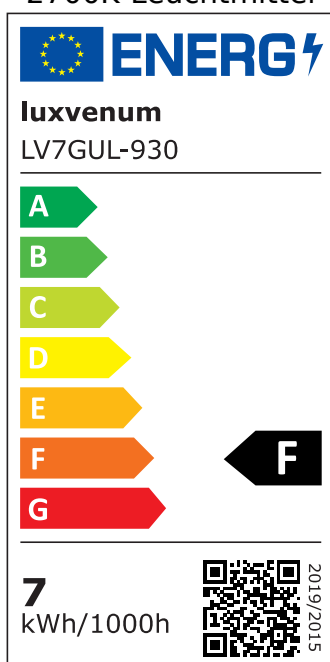

## Produktinformationen

Name	Bad LED-Einbaustrahler GU10   IP44 & 230V   DIMMBAR   7W statt 90W   60° Reflektor   93 Cri   Aluminium   weiß   rund
Artikelnummer	FRIP44-WW-GU7W-60
Kategorien	Innenbeleuchtung, Dimmbare Einbauleuchten, Außenbeleuchtung, Einbauleuchten, Smart Home, Einbauleuchten, Einbauleuchten für Badezimmer, Einbauleuchten

## Technische Daten

Gesamtmaße	82x82x70mm
Lochausschnitt Ø	60-68mm
Spannung (V)	AC 230V (ohne Trafo)
Leistung (W)	7W
Glühbirnenersatz	90W
Dimmbarkeit	Ja
Abstrahlwinkel	60° Reflektor
Lichtleistung	2700K → 510 Lumen, 3000K → 530 Lumen, 4000K → 550 Lumen, 5000K → 570 Lumen
Lichtfarbtemperatur (K)	2700K, 3000K, 4000K, 5000K
Farbwiedergabe (CRI / Ra)	CRI/Ra 93
Schutzklasse (IP)	IP44
Mittlere Lebensdauer	35.000 Std.
Schwenkbar	Nein
Material	Aluminium, Glas, Keramik

Socket	GU10
Form	rund
Schaltzyklen	> 15.000
Anlaufzeit	< 1,00 Sek.
Zündzeit	< 0,5 Sek.
Farbe	weiß
Farbkonsistenz	< 6 SDCM
Energieeffizienzklasse	F
Marke / Hersteller	Luxvenum

## EU Energielabels

5000K-Leuchtmittel

2700K-Leuchtmittel

3000K-Leuchtmittel

4000K-Leuchtmittel

RoHS