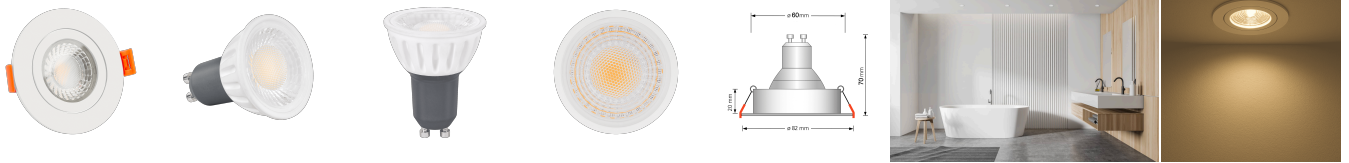

Produktdatenblatt

luxvenum

Produktinformationen

Name	Bad LED-Einbaustrahler GU10 IP44 & 230V DIMMBAR 7W statt 90W 60° Reflektor 93 Cri Aluminium weiß rund
Artikelnummer	FRIP44-WW-GU7W-60
Kategorien	Innenbeleuchtung, Dimmbare Einbauleuchten, Außenbeleuchtung, Einbauleuchten, Smart Home, Einbauleuchten, Einbauleuchten für Badezimmer, Einbauleuchten

Produktfotos

Hersteller

Name	luxvenum LED GmbH
Weblink	www.luxvenum.com
Adresse	Am Kreisel West 12, 56814 Faid, Deutschland
WEEE-Reg.-Nr.:	DE 12732366

Technische Daten

Gesamtmaße	82x82x70mm
Lochausschnitt Ø	60-68mm
Spannung (V)	AC 230V (ohne Trafo)
Leistung (W)	7W
Glühbirnenersatz	90W
Dimmbarkeit	Ja
Abstrahlwinkel	60° Reflektor
Lichtleistung	2700K → 510 Lumen, 3000K → 530 Lumen, 4000K → 550 Lumen, 5000K → 570 Lumen
Lichtfarbtemperatur (K)	2700K, 3000K, 4000K, 5000K
Farbwiedergabe (CRI / Ra)	CRI/Ra 93
Schutzklasse (IP)	IP44
Mittlere Lebensdauer	35.000 Std.
Schwenkbar	Nein
Material	Aluminium, Glas, Keramik

Sockel	GU10
Form	rund
Schaltzyklen	> 15.000
Anlaufzeit	< 1,00 Sek.
Zündzeit	< 0,5 Sek.
Farbe	weiß
Farbkonsistenz	< 6 SDCM
Energieeffizienzklasse	F
Marke / Hersteller	Luxvenum
Herstellergarantie	4 Jahre