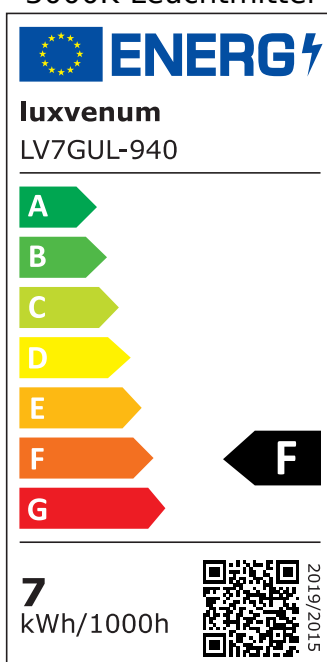

## Produktinformationen

Name	Bad LED-Einbaustrahler GU10   IP44 & 230V   DIMMBAR   7W statt 90W   60° Reflektor   93 Cri   Aluminium   weiß   rund
Artikelnummer	FRIP44-WW-GU7W-60
Kategorien	Innenbeleuchtung, Dimmbare Einbauleuchten, Außenbeleuchtung, Einbauleuchten, Smart Home, Einbauleuchten, Einbauleuchten für Badezimmer, Einbauleuchten

## Technische Daten

Gesamtmaße	82x82x70mm
Lochausschnitt Ø	60-68mm
Spannung (V)	AC 230V (ohne Trafo)
Leistung (W)	7W
Glühbirnenersatz	90W
Dimmbarkeit	Ja
Abstrahlwinkel	60° Reflektor
Lichtleistung	2700K → 510 Lumen, 3000K → 530 Lumen, 4000K → 550 Lumen, 5000K → 570 Lumen
Lichtfarbtemperatur (K)	2700K, 3000K, 4000K, 5000K
Farbwiedergabe (CRI / Ra)	CRI/Ra 93
Schutzklasse (IP)	IP44
Mittlere Lebensdauer	35.000 Std.
Schwenkbar	Nein
Material	Aluminium, Glas, Keramik

Socket	GU10
Form	rund
Schaltzyklen	> 15.000
Anlaufzeit	< 1,00 Sek.
Zündzeit	< 0,5 Sek.
Farbe	weiß
Farbkonsistenz	< 6 SDCM
Energieeffizienzklasse	F
Marke / Hersteller	Luxvenum

## EU Energielabels

5000K-Leuchtmittel

2700K-Leuchtmittel

3000K-Leuchtmittel

4000K-Leuchtmittel

RoHS