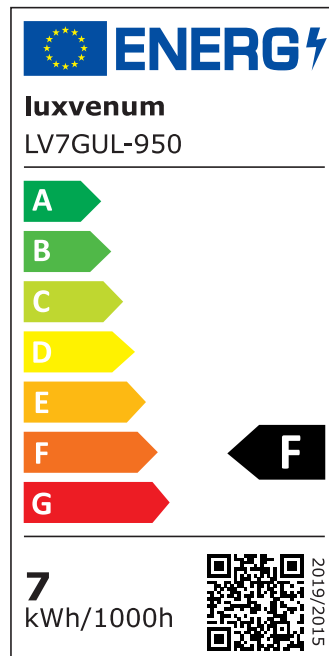

Produktdatenblatt

Produktinformationen

Name	Bad LED-Einbaustrahler GU10 IP44 & 230V DIMMBAR 7W statt 90W 60° Reflektor 93 Cri Aluminium weiß rund
Artikelnummer	FRIP44-WW-GU7W-60
Kategorien	Innenbeleuchtung, Dimmbare Einbauleuchten, Außenbeleuchtung, Einbauleuchten, Smart Home, Einbauleuchten, Einbauleuchten für Badezimmer, Einbauleuchten

Produktfotos

Hersteller

Name	luxvenum LED GmbH
Weblink	www.luxvenum.com
Adresse	Am Kreisel West 12, 56814 Faid, Deutschland
WEEE-Reg.-Nr.:	DE 12732366

Technische Daten

Gesamtmaße	82x82x70mm
Lochausschnitt Ø	60-68mm
Spannung (V)	AC 230V (ohne Trafo)
Leistung (W)	7W
Glühbirnenersatz	90W
Dimmbarkeit	Ja
Abstrahlwinkel	60° Reflektor
Lichtleistung	2700K → 510 Lumen, 3000K → 530 Lumen, 4000K → 550 Lumen, 5000K → 570 Lumen
Lichtfarbtemperatur (K)	2700K, 3000K, 4000K, 5000K
Farbwiedergabe (CRI / Ra)	CRI/Ra 93
Schutzklasse (IP)	IP44
Mittlere Lebensdauer	35.000 Std.
Schwenkbar	Nein
Material	Aluminium, Glas, Keramik

Sockel	GU10
Form	rund
Schaltzyklen	> 15.000
Anlaufzeit	< 1,00 Sek.
Zündzeit	< 0,5 Sek.
Farbe	weiß
Farbkonsistenz	< 6 SDCM
Energieeffizienzklasse	F
Marke / Hersteller	Luxvenum
Herstellergarantie	4 Jahre

EU Energielabels

5000K-Leuchtmittel

2700K-Leuchtmittel

3000K-Leuchtmittel

4000K-Leuchtmittel

RoHS