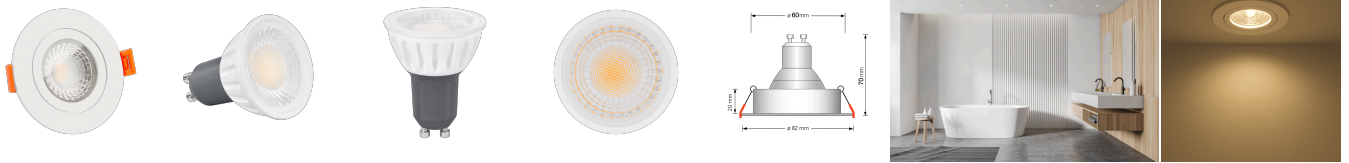

Produktdatenblatt

luxvenum

Produktinformationen

Name	Bad LED-Einbaustrahler GU10 IP44 & 230V DIMMBAR 7W statt 90W 60° Reflektor 93 Cri Aluminium weiß rund
Artikelnummer	FRIP44-WW-GU7W-60
Kategorien	Innenbeleuchtung, Dimmbare Einbauleuchten, Außenbeleuchtung, Einbauleuchten, Smart Home, Einbauleuchten, Einbauleuchten für Badezimmer, Einbauleuchten

Produktfotos

Hersteller

Name	luxvenum LED GmbH
Weblink	www.luxvenum.com
Adresse	Am Kreisel West 12, 56814 Faid, Deutschland
WEEE-Reg.-Nr.:	DE 12732366

Technische Daten

Gesamtmaße	82x82x70mm
Lochanschnitt Ø	60-68mm
Spannung (V)	AC 230V (ohne Trafo)
Leistung (W)	7W
Glühbirnenersatz	90W
Dimmbarkeit	Ja
Abstrahlwinkel	60° Reflektor
Lichtleistung	2700K → 510 Lumen, 3000K → 530 Lumen, 4000K → 550 Lumen, 5000K → 570 Lumen
Lichtfarbtemperatur (K)	2700K, 3000K, 4000K, 5000K
Farbwiedergabe (CRI / Ra)	CRI/Ra 93
Schutzklasse (IP)	IP44
Mittlere Lebensdauer	35.000 Std.
Schwenkbar	Nein
Material	Aluminium, Glas, Keramik

Sockel	GU10
Form	rund
Schaltzyklen	> 15.000
Anlaufzeit	< 1,00 Sek.
Zündzeit	< 0,5 Sek.
Farbe	weiß
Farbkonsistenz	< 6 SDCM
Energieeffizienzklasse	F
Marke / Hersteller	Luxvenum
Herstellergarantie	4 Jahre
Für Möbeleinbau geeignet	Ja