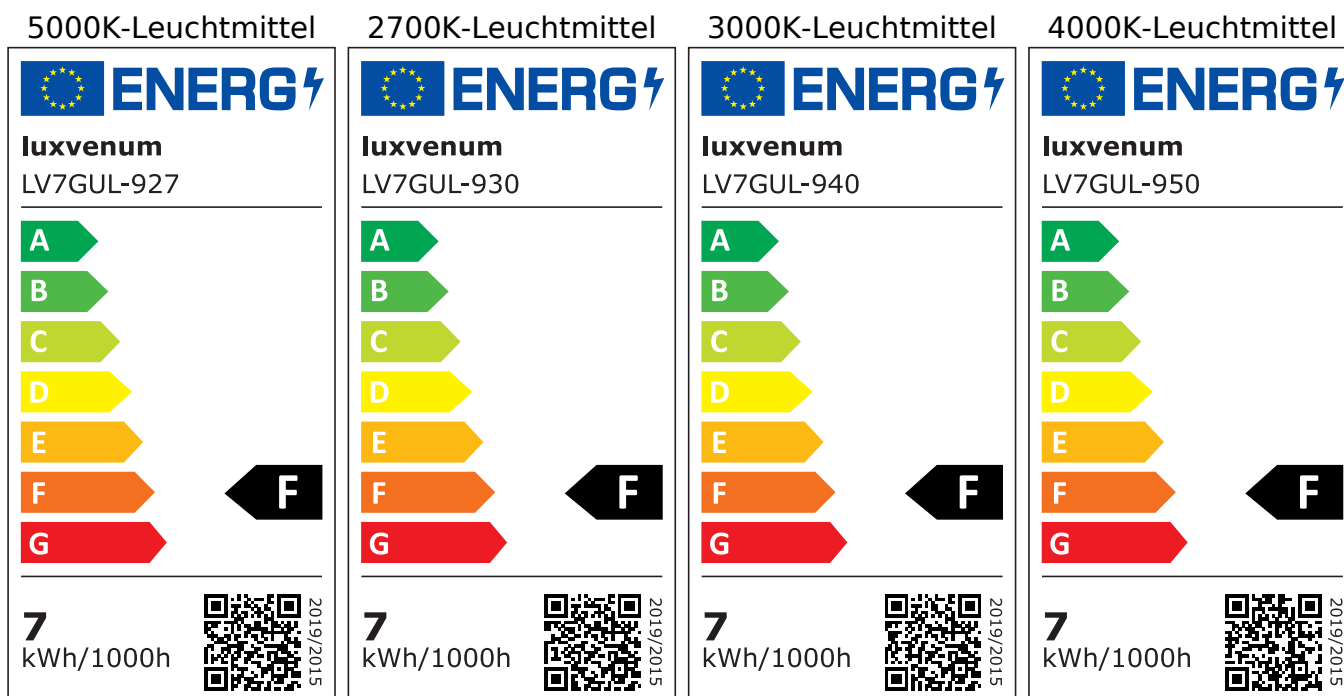

Produktdatenblatt

Produktinformationen

Name	Bad LED-Einbaustrahler GU10 IP44 & 230V DIMMBAR 7W statt 90W 60° Reflektor 93 Cri Aluminium schwarz rund
Artikelnummer	FRIP44-SS-GU7W-60
Kategorien	Innenbeleuchtung, Dimmbare Einbauleuchten, Außenbeleuchtung, Einbauleuchten, Smart Home, Einbauleuchten, Einbauleuchten für Badezimmer, Einbauleuchten

Produktfotos

Hersteller

Name	luxvenum LED GmbH
Weblink	www.luxvenum.com
Adresse	Am Kreisel West 12, 56814 Faid, Deutschland
WEEE-Reg.-Nr.:	DE 12732366

Technische Daten

Gesamtmaße	82x82x70mm
Lochausschnitt Ø	60-68mm
Spannung (V)	AC 230V (ohne Trafo)
Leistung (W)	7W
Glühbirnenersatz	90W
Dimmbarkeit	Ja
Abstrahlwinkel	60° Reflektor
Lichtleistung	2700K → 510 Lumen, 3000K → 530 Lumen, 4000K → 550 Lumen, 5000K → 570 Lumen
Lichtfarbtemperatur (K)	2700K, 3000K, 4000K, 5000K
Farbwiedergabe (CRI / Ra)	CRI/Ra 93
Schutzklasse (IP)	IP44
Mittlere Lebensdauer	35.000 Std.
Schwenkbar	Nein
Material	Aluminium, Glas, Keramik

Sockel	GU10
Form	rund
Schaltzyklen	> 15.000
Anlaufzeit	< 1,00 Sek.
Zündzeit	< 0,5 Sek.
Farbe	schwarz
Farbkonsistenz	< 6 SDCM
Energieeffizienzklasse	F
Marke / Hersteller	Luxvenum
Herstellergarantie	4 Jahre

EU Energielabels

RoHS