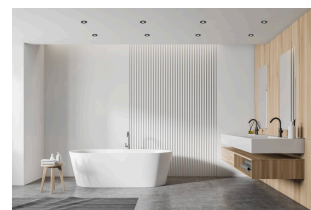

Produktdatenblatt

Produktinformationen

Name	Bad LED-Einbaustrahler GU10 IP44 & 230V DIMMBAR 7W statt 90W 60° Reflektor 93 Cri Aluminium schwarz rund
Artikelnummer	FRIP44-SS-GU7W-60
Kategorien	Innenbeleuchtung, Dimmbare Einbauleuchten, Außenbeleuchtung, Einbauleuchten, Smart Home, Einbauleuchten, Einbauleuchten für Badezimmer, Einbauleuchten

Produktfotos

Hersteller

Name	luxvenum LED GmbH
Weblink	www.luxvenum.com
Adresse	Am Kreisel West 12, 56814 Faid, Deutschland
WEEE-Reg.-Nr.:	DE 12732366

Technische Daten

Gesamtmaße	82x82x70mm
Lochausschnitt Ø	60-68mm
Spannung (V)	AC 230V (ohne Trafo)
Leistung (W)	7W
Glühbirnenersatz	90W
Dimmbarkeit	Ja
Abstrahlwinkel	60° Reflektor
Lichtleistung	2700K → 510 Lumen, 3000K → 530 Lumen, 4000K → 550 Lumen, 5000K → 570 Lumen
Lichtfarbtemperatur (K)	2700K, 3000K, 4000K, 5000K
Farbwiedergabe (CRI / Ra)	CRI/Ra 93
Schutzklasse (IP)	IP44
Mittlere Lebensdauer	35.000 Std.
Schwenkbar	Nein
Material	Aluminium, Glas, Keramik