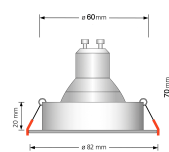

Produktfotos

Hersteller

Name	luxvenum LED GmbH
Weblink	www.luxvenum.com
Adresse	Am Kreisel West 12, 56814 Faid, Deutschland
WEEE-Reg.-Nr.:	DE 12732366

Technische Daten

Gesamtmaße	82x82x70mm
Lochausschnitt Ø	60-68mm
Spannung (V)	AC 230V (ohne Trafo)
Leistung (W)	7W
Glühbirnenersatz	90W
Dimmbarkeit	Ja
Abstrahlwinkel	60° Reflektor
Lichtleistung	2700K → 510 Lumen, 3000K → 530 Lumen, 4000K → 550 Lumen, 5000K → 570 Lumen
Lichtfarbtemperatur (K)	2700K, 3000K, 4000K, 5000K
Farbwiedergabe (CRI / Ra)	CRI/Ra 93
Schutzklasse (IP)	IP44
Mittlere Lebensdauer	35.000 Std.
Schwenkbar	Nein
Material	Aluminium, Glas, Keramik