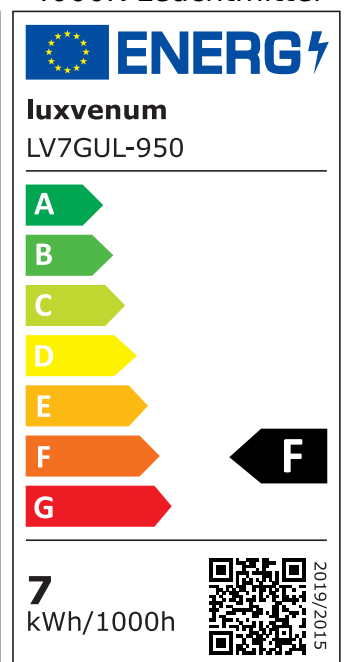

## Produktinformationen

Name	Bad LED-Einbaustrahler GU10   IP44 & 230V   DIMMBAR   7W statt 90W   60° Reflektor   93 Cri   Aluminium   schwarz   rund
Artikelnummer	FRIP44-SS-GU7W-60
Kategorien	Innenbeleuchtung, Dimmbare Einbauleuchten, Außenbeleuchtung, Einbauleuchten, Smart Home, Einbauleuchten, Einbauleuchten für Badezimmer, Einbauleuchten

## Technische Daten

Gesamtmaße	82x82x70mm
Lochdurchschnitt Ø	60-68mm
Spannung (V)	AC 230V (ohne Trafo)
Leistung (W)	7W
Glühbirnenersatz	90W
Dimmbarkeit	Ja
Abstrahlwinkel	60° Reflektor
Lichtleistung	2700K → 510 Lumen, 3000K → 530 Lumen, 4000K → 550 Lumen, 5000K → 570 Lumen
Lichtfarbtemperatur (K)	2700K, 3000K, 4000K, 5000K
Farbwiedergabe (CRI / Ra)	CRI/Ra 93
Schutzklasse (IP)	IP44
Mittlere Lebensdauer	35.000 Std.
Schwenkbar	Nein
Material	Aluminium, Glas, Keramik

Socket	GU10
Form	rund
Schaltzyklen	> 15.000
Anlaufzeit	< 1,00 Sek.
Zündzeit	< 0,5 Sek.
Farbe	schwarz
Farbkonsistenz	< 6 SDCM
Energieeffizienzklasse	F
Marke / Hersteller	Luxvenum

## EU Energielabels

5000K-Leuchtmittel

2700K-Leuchtmittel

3000K-Leuchtmittel

4000K-Leuchtmittel

RoHS