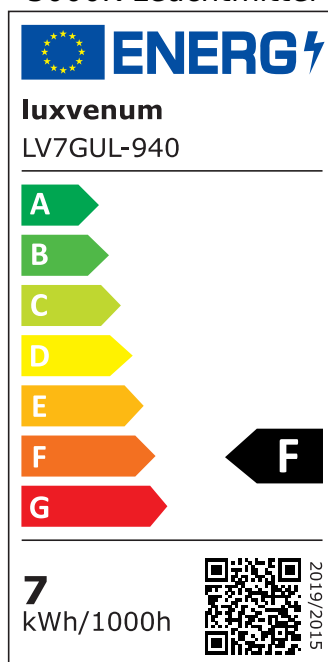

## Produktinformationen

Name	Bad LED-Einbaustrahler GU10   IP44 & 230V   DIMMBAR   7W statt 90W   60° Reflektor   93 Cri   Aluminium   schwarz   rund
Artikelnummer	FRIP44-SS-GU7W-60
Kategorien	Innenbeleuchtung, Dimmbare Einbauleuchten, Außenbeleuchtung, Einbauleuchten, Smart Home, Einbauleuchten, Einbauleuchten für Badezimmer, Einbauleuchten

## Technische Daten

Gesamtmaße	82x82x70mm
Lochdurchschnitt Ø	60-68mm
Spannung (V)	AC 230V (ohne Trafo)
Leistung (W)	7W
Glühbirnenersatz	90W
Dimmbarkeit	Ja
Abstrahlwinkel	60° Reflektor
Lichtleistung	2700K → 510 Lumen, 3000K → 530 Lumen, 4000K → 550 Lumen, 5000K → 570 Lumen
Lichtfarbtemperatur (K)	2700K, 3000K, 4000K, 5000K
Farbwiedergabe (CRI / Ra)	CRI/Ra 93
Schutzklasse (IP)	IP44
Mittlere Lebensdauer	35.000 Std.
Schwenkbar	Nein
Material	Aluminium, Glas, Keramik

Socket	GU10
Form	rund
Schaltzyklen	> 15.000
Anlaufzeit	< 1,00 Sek.
Zündzeit	< 0,5 Sek.
Farbe	schwarz
Farbkonsistenz	< 6 SDCM
Energieeffizienzklasse	F
Marke / Hersteller	Luxvenum

## EU Energielabels

5000K-Leuchtmittel

2700K-Leuchtmittel

3000K-Leuchtmittel

4000K-Leuchtmittel

RoHS