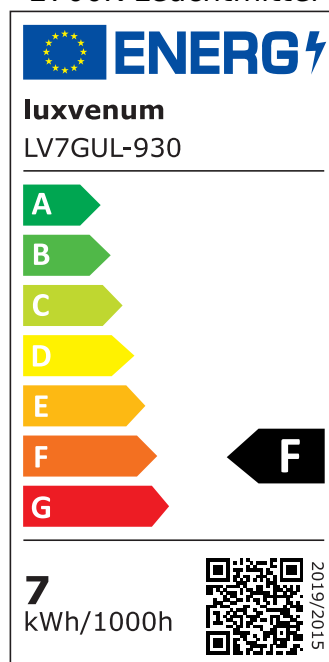

## Produktinformationen

Name	Bad LED-Einbaustrahler GU10   IP44 & 230V   DIMMBAR   7W statt 90W   60° Reflektor   93 Cri   Aluminium   schwarz   rund
Artikelnummer	FRIP44-SS-GU7W-60
Kategorien	Innenbeleuchtung, Dimmbare Einbauleuchten, Außenbeleuchtung, Einbauleuchten, Smart Home, Einbauleuchten, Einbauleuchten für Badezimmer, Einbauleuchten

## Technische Daten

Gesamtmaße	82x82x70mm
Lochdurchschnitt Ø	60-68mm
Spannung (V)	AC 230V (ohne Trafo)
Leistung (W)	7W
Glühbirnenersatz	90W
Dimmbarkeit	Ja
Abstrahlwinkel	60° Reflektor
Lichtleistung	2700K → 510 Lumen, 3000K → 530 Lumen, 4000K → 550 Lumen, 5000K → 570 Lumen
Lichtfarbtemperatur (K)	2700K, 3000K, 4000K, 5000K
Farbwiedergabe (CRI / Ra)	CRI/Ra 93
Schutzklasse (IP)	IP44
Mittlere Lebensdauer	35.000 Std.
Schwenkbar	Nein
Material	Aluminium, Glas, Keramik

Socket	GU10
Form	rund
Schaltzyklen	> 15.000
Anlaufzeit	< 1,00 Sek.
Zündzeit	< 0,5 Sek.
Farbe	schwarz
Farbkonsistenz	< 6 SDCM
Energieeffizienzklasse	F
Marke / Hersteller	Luxvenum

## EU Energielabels

5000K-Leuchtmittel

2700K-Leuchtmittel

3000K-Leuchtmittel

4000K-Leuchtmittel

RoHS