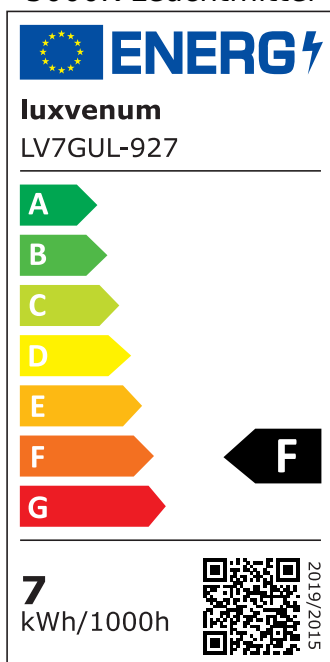

Socket	GU10
Form	rund
Schaltzyklen	> 15.000
Anlaufzeit	< 1,00 Sek.
Zündzeit	< 0,5 Sek.
Farbe	schwarz
Farbkonsistenz	< 6 SDCM
Energieeffizienzklasse	F
Marke / Hersteller	Luxvenum

EU Energielabels

5000K-Leuchtmittel