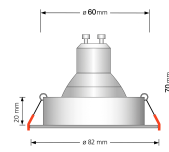

Produktdatenblatt

luxvenum

Produktinformationen

Name	Bad LED-Einbaustrahler GU10 | IP44 & 230V | DIMMBAR | 7W statt 90W | 60° Reflektor | 93 Cri | Aluminium | schwarz | rund
Artikelnummer	FRIP44-SS-GU7W-60
Kategorien	Innenbeleuchtung, Dimmbare Einbauleuchten, Außenbeleuchtung, Einbauleuchten, Smart Home, Einbauleuchten, Einbauleuchten für Badezimmer, Einbauleuchten

Produktfotos

Hersteller

Name	luxvenum LED GmbH
Weblink	www.luxvenum.com
Adresse	Am Kreisel West 12, 56814 Faid, Deutschland
WEEE-Reg.-Nr.:	DE 12732366

Technische Daten

Gesamtmaße	82x82x70mm
Lochdurchschnitt Ø	60-68mm
Spannung (V)	AC 230V (ohne Trafo)
Leistung (W)	7W
Glühbirnenersatz	90W
Dimmbarkeit	Ja
Abstrahlwinkel	60° Reflektor
Lichtleistung	2700K → 510 Lumen, 3000K → 530 Lumen, 4000K → 550 Lumen, 5000K → 570 Lumen
Lichtfarbtemperatur (K)	2700K, 3000K, 4000K, 5000K
Farbwiedergabe (CRI / Ra)	CRI/Ra 93
Schutzklasse (IP)	IP44
Mittlere Lebensdauer	35.000 Std.
Schwenkbar	Nein
Material	Aluminium, Glas, Keramik