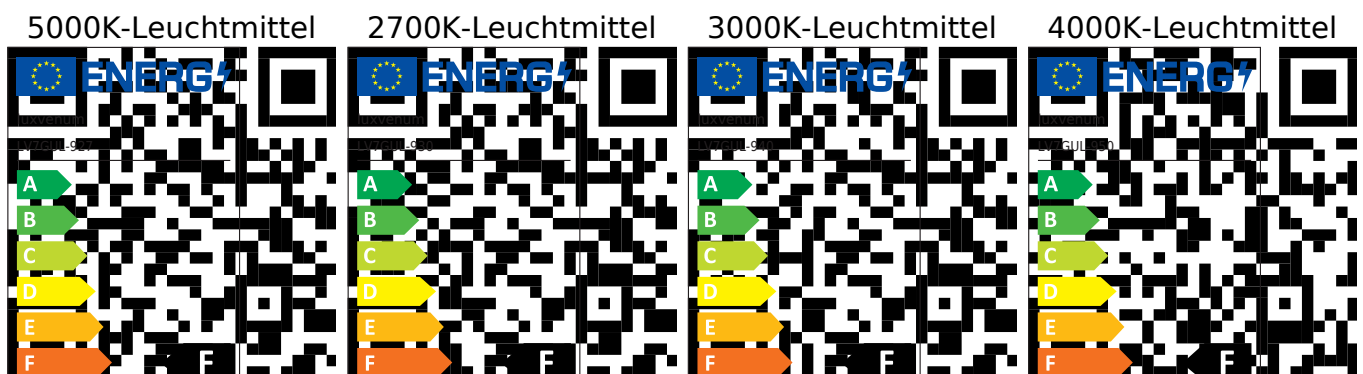

Form	rund
Schaltzyklen	> 15.000
Anlaufzeit	< 1,00 Sek.
Zündzeit	< 0,5 Sek.
Farbe	schwarz
Farbkonsistenz	< 6 SDCM
Energieeffizienzklasse	F
Marke / Hersteller	Luxvenum
Herstellergarantie	4 Jahre
Für Möbeleinbau geeignet	Ja

EU Energielabels

RoHS