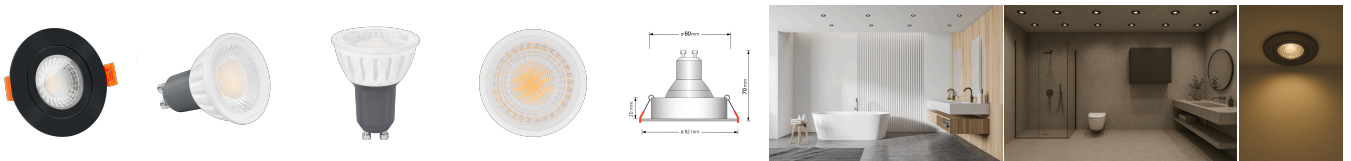

Produktdatenblatt

luxvenum

Produktinformationen

Name	Bad LED-Einbaustrahler GU10 | IP44 & 230V | DIMMBAR | 7W statt 90W | 60° Reflektor | 93 Cri | Aluminium | schwarz | rund
Artikelnummer	FRIP44-SS-GU7W-60
Kategorien	Innenbeleuchtung, Dimmbare Einbauleuchten, Außenbeleuchtung, Einbauleuchten, Smart Home, Einbauleuchten, Einbauleuchten für Badezimmer, Einbauleuchten

Produktfotos

Hersteller

Name	luxvenum LED GmbH
Weblink	www.luxvenum.com
Adresse	Am Kreisel West 12, 56814 Faid, Deutschland
WEEE-Reg.-Nr.:	DE 12732366

Technische Daten

Gesamtmaße	82x82x70mm
Lochanschnitt Ø	60-68mm
Spannung (V)	AC 230V (ohne Trafo)
Leistung (W)	7W
Glühbirnenersatz	90W
Dimmbarkeit	Ja
Abstrahlwinkel	60° Reflektor
Lichtleistung	2700K → 510 Lumen, 3000K → 530 Lumen, 4000K → 550 Lumen, 5000K → 570 Lumen
Lichtfarbtemperatur (K)	2700K, 3000K, 4000K, 5000K
Farbwiedergabe (CRI / Ra)	CRI/Ra 93
Schutzklasse (IP)	IP44
Mittlere Lebensdauer	35.000 Std.
Schwenkbar	Nein
Material	Aluminium, Glas, Keramik
Sockel	GU10