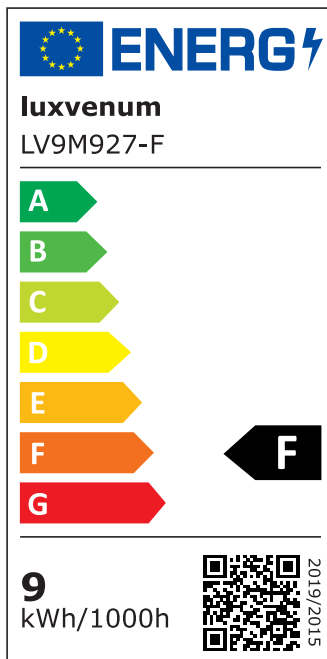

Mittlere Lebensdauer	35.000 Std.
Schwenkbar	Nein
Material	Aluminium, Glas
Sockel	ultra flach
Form	rund
Schaltzyklen	> 15.000
Anlaufzeit	< 1,00 Sek.
Zündzeit	< 0,5 Sek.
Farbe	anthrazit
Farbkonsistenz	< 6 SDCM
Energieeffizienzklasse	F
Marke / Hersteller	Luxvenum

EU Energielabels

2700K-Leuchtmittel

3000K-Leuchtmittel

4000K-Leuchtmittel

RoHS