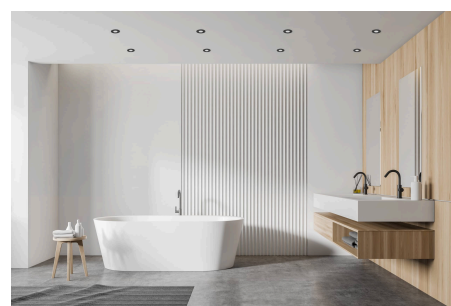

Produktdatenblatt

Produktinformationen

Name	Bad LED-Einbaustrahler IP44 230V 9W statt 120W 90 CRI DIMMBAR Forma Aqua anthrazites Aluminium 120° Milchglas rund
Artikelnummer	489506595056
Kategorien	Innenbeleuchtung, Flache Einbauleuchten, Dimmbare Einbauleuchten, Außenbeleuchtung, Einbauleuchten, Flache Einbauleuchten, Smart Home, Einbauleuchten, Einbauleuchten für Badezimmer, Einbauleuchten

Produktfotos

Hersteller

Name	luxvenum LED GmbH
Weblink	www.luxvenum.com
Adresse	Am Kreisel West 12, 56814 Faid, Deutschland
WEEE-Reg.-Nr.:	DE 12732366

Technische Daten

Gesamtmaße	82x82x58mm
Lochdurchschnitt Ø	60-68mm
Spannung (V)	AC 230V
Leistung (W)	9W
Glühbirnenersatz	120W
Dimmbarkeit	Ja
Abstrahlwinkel	120° Milchglas
Lichtleistung	2700K → 660 Lumen, 3000K → 705 Lumen, 4000K → 745 Lumen
Lichtfarbtemperatur (K)	2700K, 3000K, 4000K
Farbwiedergabe (CRI / Ra)	CRI/Ra 90
Schutzklasse (IP)	IP44