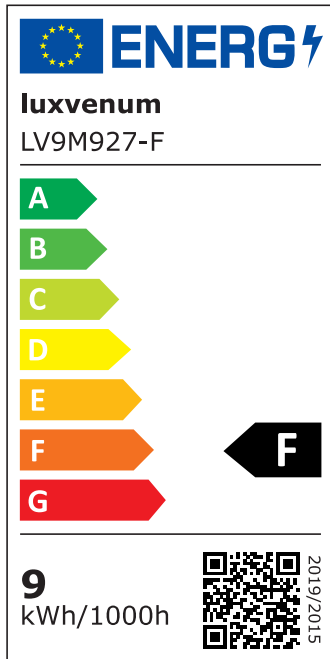

Produktdatenblatt

Produktinformationen

Name	Bad LED-Einbaustrahler IP44 230V 9W statt 120W 90 CRI DIMMBAR Forma Aqua anthrazites Aluminium 120° Milchglas rund
Artikelnummer	489506595056
Kategorien	Innenbeleuchtung, Flache Einbauleuchten, Dimmbare Einbauleuchten, Außenbeleuchtung, Einbauleuchten, Flache Einbauleuchten, Smart Home, Einbauleuchten, Einbauleuchten für Badezimmer, Einbauleuchten

Produktfotos

Hersteller

Name	luxvenum LED GmbH
Weblink	www.luxvenum.com
Adresse	Am Kreisel West 12, 56814 Faid, Deutschland
WEEE-Reg.-Nr.:	DE 12732366

Technische Daten

Gesamtmaße	82x82x58mm
Lochdurchschnitt Ø	60-68mm
Spannung (V)	AC 230V
Leistung (W)	9W
Glühbirnenersatz	120W
Dimmbarkeit	Ja
Abstrahlwinkel	120° Milchglas
Lichtleistung	2700K → 660 Lumen, 3000K → 705 Lumen, 4000K → 745 Lumen
Lichtfarbtemperatur (K)	2700K, 3000K, 4000K
Farbwiedergabe (CRI / Ra)	CRI/Ra 90
Schutzklasse (IP)	IP44

Mittlere Lebensdauer	35.000 Std.
Schwenkbar	Nein
Material	Aluminium, Glas
Sockel	ultra flach
Form	rund
Schaltzyklen	> 15.000
Anlaufzeit	< 1,00 Sek.
Zündzeit	< 0,5 Sek.
Farbe	anthrazit
Farbkonsistenz	< 6 SDCM
Energieeffizienzklasse	F
Marke / Hersteller	Luxvenum
Herstellergarantie	4 Jahre

EU Energielabels

2700K-Leuchtmittel

3000K-Leuchtmittel

4000K-Leuchtmittel

RoHS