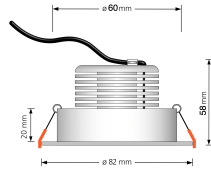

Produktinformationen

Name	Bad LED-Einbaustrahler IP44 230V 9W statt 120W 90 CRI DIMMBAR Forma Aqua anthrazites Aluminium 120° Milchglas rund
Artikelnummer	489506595056
Kategorien	Innenbeleuchtung, Flache Einbauleuchten, Dimmbare Einbauleuchten, Außenbeleuchtung, Einbauleuchten, Flache Einbauleuchten, Smart Home, Einbauleuchten, Einbauleuchten für Badezimmer, Einbauleuchten

Produktfotos

Hersteller

Name	luxvenum LED GmbH
Weblink	www.luxvenum.com
Adresse	Am Kreisel West 12, 56814 Faid, Deutschland
WEEE-Reg.-Nr.:	DE 12732366

Technische Daten

Gesamtmaße	82x82x58mm
Lochanschnitt Ø	60-68mm
Spannung (V)	AC 230V
Leistung (W)	9W
Glühbirnenersatz	120W
Dimmbarkeit	Ja
Abstrahlwinkel	120° Milchglas
Lichtleistung	2700K → 660 Lumen, 3000K → 705 Lumen, 4000K → 745 Lumen
Lichtfarbtemperatur (K)	2700K, 3000K, 4000K
Farbwiedergabe (CRI / Ra)	CRI/Ra 90
Schutzklasse (IP)	IP44
Mittlere Lebensdauer	35.000 Std.