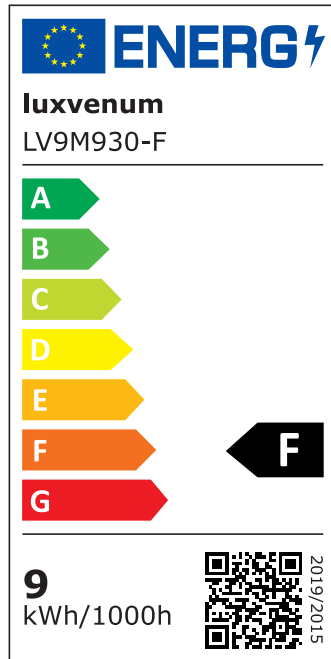

Produktdatenblatt

Produktinformationen

Name	Bad LED-Einbaustrahler IP44 230V 9W statt 120W 90 CRI DIMMBAR Forma Aqua anthrazites Aluminium 120° Milchglas rund
Artikelnummer	489506595056
Kategorien	Innenbeleuchtung, Flache Einbauleuchten, Dimmbare Einbauleuchten, Außenbeleuchtung, Einbauleuchten, Flache Einbauleuchten, Smart Home, Einbauleuchten, Einbauleuchten für Badezimmer, Einbauleuchten

Produktfotos

Hersteller

Name	luxvenum LED GmbH
Weblink	www.luxvenum.com
Adresse	Am Kreisel West 12, 56814 Faid, Deutschland
WEEE-Reg.-Nr.:	DE 12732366

Technische Daten

Gesamtmaße	82x82x58mm
Lochdurchschnitt Ø	60-68mm
Spannung (V)	AC 230V
Leistung (W)	9W
Glühbirnenersatz	120W
Dimmbarkeit	Ja
Abstrahlwinkel	120° Milchglas
Lichtleistung	2700K → 660 Lumen, 3000K → 705 Lumen, 4000K → 745 Lumen
Lichtfarbtemperatur (K)	2700K, 3000K, 4000K
Farbwiedergabe (CRI / Ra)	CRI/Ra 90
Schutzklasse (IP)	IP44

Mittlere Lebensdauer	35.000 Std.
Schwenkbar	Nein
Material	Aluminium, Glas
Sockel	ultra flach
Form	rund
Schaltzyklen	> 15.000
Anlaufzeit	< 1,00 Sek.
Zündzeit	< 0,5 Sek.
Farbe	anthrazit
Farbkonsistenz	< 6 SDCM
Energieeffizienzklasse	F
Marke / Hersteller	Luxvenum
Herstellergarantie	4 Jahre

EU Energielabels

2700K-Leuchtmittel

3000K-Leuchtmittel

4000K-Leuchtmittel

RoHS