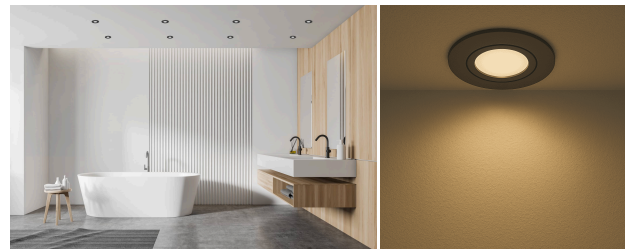

Produktinformationen

Name	Bad LED-Einbaustrahler IP44 230V 9W statt 120W 90 CRI DIMMBAR Forma Aqua anthrazites Aluminium 120° Milchglas rund
Artikelnummer	489506595056
Kategorien	Innenbeleuchtung, Flache Einbauleuchten, Dimmbare Einbauleuchten, Außenbeleuchtung, Einbauleuchten, Flache Einbauleuchten, Smart Home, Einbauleuchten, Einbauleuchten für Badezimmer, Einbauleuchten

Produktfotos

Hersteller

Name	luxvenum LED GmbH
Weblink	www.luxvenum.com
Adresse	Am Kreisel West 12, 56814 Faid, Deutschland
WEEE-Reg.-Nr.:	DE 12732366

Technische Daten

Gesamtmaße	82x82x58mm
Lochanschnitt Ø	60-68mm
Spannung (V)	AC 230V
Leistung (W)	9W
Glühbirnenersatz	120W
Dimmbarkeit	Ja
Abstrahlwinkel	120° Milchglas
Lichtleistung	2700K → 660 Lumen, 3000K → 705 Lumen, 4000K → 745 Lumen
Lichtfarbtemperatur (K)	2700K, 3000K, 4000K
Farbwiedergabe (CRI / Ra)	CRI/Ra 90
Schutzklasse (IP)	IP44
Mittlere Lebensdauer	35.000 Std.

Schwenkbar	Nein
Material	Aluminium, Glas
Sockel	ultra flach
Form	rund
Schaltzyklen	> 15.000
Anlaufzeit	< 1,00 Sek.
Zündzeit	< 0,5 Sek.
Farbe	anthrazit
Farbkonsistenz	< 6 SDCM
Energieeffizienzklasse	F
Marke / Hersteller	Luxvenum
Herstellergarantie	4 Jahre