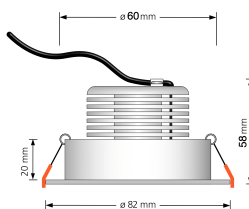

Produktdatenblatt

Produktinformationen

Name	Bad LED-Einbaustrahler IP44 230V 9W statt 120W 90 CRI DIMMBAR Forma Aqua anthrazites Aluminium 120° Milchglas rund
Artikelnummer	489506595056
Kategorien	Innenbeleuchtung, Flache Einbauleuchten, Dimmbare Einbauleuchten, Außenbeleuchtung, Einbauleuchten, Flache Einbauleuchten, Smart Home, Einbauleuchten, Einbauleuchten für Badezimmer, Einbauleuchten

Produktfotos

Hersteller

Name	luxvenum LED GmbH
Weblink	www.luxvenum.com
Adresse	Am Kreisel West 12, 56814 Faid, Deutschland
WEEE-Reg.-Nr.:	DE 12732366

Technische Daten

Gesamtmaße	82x82x58mm
Lochdurchschnitt Ø	60-68mm
Spannung (V)	AC 230V
Leistung (W)	9W
Glühbirnenersatz	120W
Dimmbarkeit	Ja
Abstrahlwinkel	120° Milchglas
Lichtleistung	2700K → 660 Lumen, 3000K → 705 Lumen, 4000K → 745 Lumen
Lichtfarbtemperatur (K)	2700K, 3000K, 4000K
Farbwiedergabe (CRI / Ra)	CRI/Ra 90
Schutzklasse (IP)	IP44