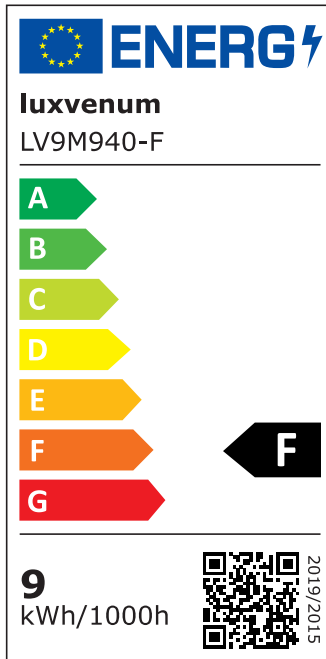

Produktdatenblatt

Produktinformationen

Name	Bad LED-Einbaustrahler IP44 230V 9W statt 120W 90 CRI DIMMBAR Forma Aqua anthrazites Aluminium 120° Milchglas rund
Artikelnummer	489506595056
Kategorien	Innenbeleuchtung, Flache Einbauleuchten, Dimmbare Einbauleuchten, Außenbeleuchtung, Einbauleuchten, Flache Einbauleuchten, Smart Home, Einbauleuchten, Einbauleuchten für Badezimmer, Einbauleuchten

Produktfotos

Hersteller

Name	luxvenum LED GmbH
Weblink	www.luxvenum.com
Adresse	Am Kreisel West 12, 56814 Faid, Deutschland
WEEE-Reg.-Nr.:	DE 12732366

Technische Daten

Gesamtmaße	82x82x58mm
Lochdurchschnitt Ø	60-68mm
Spannung (V)	AC 230V
Leistung (W)	9W
Glühbirnenersatz	120W
Dimmbarkeit	Ja
Abstrahlwinkel	120° Milchglas
Lichtleistung	2700K → 660 Lumen, 3000K → 705 Lumen, 4000K → 745 Lumen
Lichtfarbtemperatur (K)	2700K, 3000K, 4000K
Farbwiedergabe (CRI / Ra)	CRI/Ra 90
Schutzklasse (IP)	IP44

Mittlere Lebensdauer	35.000 Std.
Schwenkbar	Nein
Material	Aluminium, Glas
Sockel	ultra flach
Form	rund
Schaltzyklen	> 15.000
Anlaufzeit	< 1,00 Sek.
Zündzeit	< 0,5 Sek.
Farbe	anthrazit
Farbkonsistenz	< 6 SDCM
Energieeffizienzklasse	F
Marke / Hersteller	Luxvenum
Herstellergarantie	4 Jahre

EU Energielabels

2700K-Leuchtmittel

3000K-Leuchtmittel

4000K-Leuchtmittel

RoHS