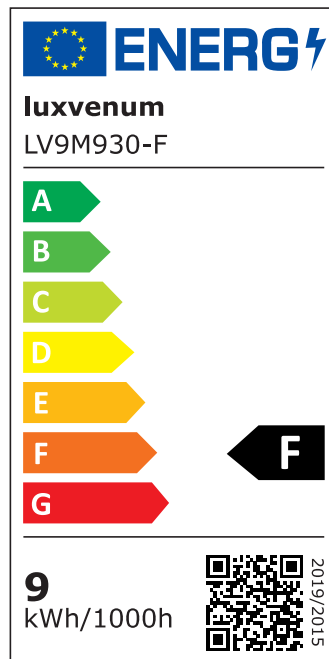

Produktdatenblatt

luxvenum

Produktinformationen

Name	Bad LED-Einbaustrahler IP44 230V 9W statt 120W 90 CRI DIMMBAR Forma Aqua anthrazites Aluminium 120° Milchglas rund
Artikelnummer	489506595056
Kategorien	Innenbeleuchtung, Flache Einbauleuchten, Dimmbare Einbauleuchten, Außenbeleuchtung, Einbauleuchten, Flache Einbauleuchten, Smart Home, Einbauleuchten, Einbauleuchten für Badezimmer, Einbauleuchten

Produktfotos

Hersteller

Name	luxvenum LED GmbH
Weblink	www.luxvenum.com
Adresse	Am Kreisel West 12, 56814 Faid, Deutschland
WEEE-Reg.-Nr.:	DE 12732366

Technische Daten

Gesamtmaße	82x82x58mm
Lochdurchschnitt Ø	60-68mm
Spannung (V)	AC 230V
Leistung (W)	9W
Glühbirnenersatz	120W
Dimmbarkeit	Ja
Abstrahlwinkel	120° Milchglas
Lichtleistung	2700K → 660 Lumen, 3000K → 705 Lumen, 4000K → 745 Lumen
Lichtfarbtemperatur (K)	2700K, 3000K, 4000K
Farbwiedergabe (CRI / Ra)	CRI/Ra 90
Schutzklasse (IP)	IP44

Mittlere Lebensdauer	35.000 Std.
Schwenkbar	Nein
Material	Aluminium, Glas
Sockel	ultra flach
Form	rund
Schaltzyklen	> 15.000
Anlaufzeit	< 1,00 Sek.
Zündzeit	< 0,5 Sek.
Farbe	anthrazit
Farbkonsistenz	< 6 SDCM
Energieeffizienzklasse	F
Marke / Hersteller	Luxvenum

EU Energielabels

2700K-Leuchtmittel

3000K-Leuchtmittel

4000K-Leuchtmittel

RoHS