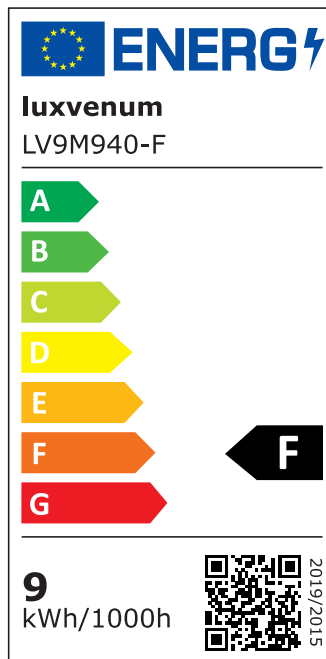

Produktdatenblatt

luxvenum

Produktinformationen

Name	Bad LED-Einbaustrahler IP44 230V 9W statt 120W 90 CRI DIMMBAR Forma Aqua anthrazites Aluminium 120° Milchglas rund
Artikelnummer	489506595056
Kategorien	Innenbeleuchtung, Flache Einbauleuchten, Dimmbare Einbauleuchten, Außenbeleuchtung, Einbauleuchten, Flache Einbauleuchten, Smart Home, Einbauleuchten, Einbauleuchten für Badezimmer, Einbauleuchten

Produktfotos

Hersteller

Name	luxvenum LED GmbH
Weblink	www.luxvenum.com
Adresse	Am Kreisel West 12, 56814 Faid, Deutschland
WEEE-Reg.-Nr.:	DE 12732366

Technische Daten

Gesamtmaße	82x82x58mm
Lochdurchschnitt Ø	60-68mm
Spannung (V)	AC 230V
Leistung (W)	9W
Glühbirnenersatz	120W
Dimmbarkeit	Ja
Abstrahlwinkel	120° Milchglas
Lichtleistung	2700K → 660 Lumen, 3000K → 705 Lumen, 4000K → 745 Lumen
Lichtfarbtemperatur (K)	2700K, 3000K, 4000K
Farbwiedergabe (CRI / Ra)	CRI/Ra 90
Schutzklasse (IP)	IP44

Mittlere Lebensdauer	35.000 Std.
Schwenkbar	Nein
Material	Aluminium, Glas
Sockel	ultra flach
Form	rund
Schaltzyklen	> 15.000
Anlaufzeit	< 1,00 Sek.
Zündzeit	< 0,5 Sek.
Farbe	anthrazit
Farbkonsistenz	< 6 SDCM
Energieeffizienzklasse	F
Marke / Hersteller	Luxvenum

EU Energielabels

2700K-Leuchtmittel

3000K-Leuchtmittel

4000K-Leuchtmittel

RoHS