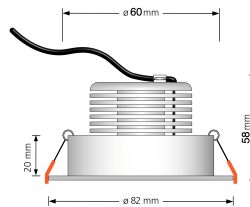

Produktdatenblatt

luxvenum

Produktinformationen

Name	Bad LED-Einbaustrahler IP44 230V 9W statt 120W 90 CRI DIMMBAR Forma Aqua anthrazites Aluminium 120° Milchglas rund
Artikelnummer	489506595056
Kategorien	Innenbeleuchtung, Flache Einbauleuchten, Dimmbare Einbauleuchten, Außenbeleuchtung, Einbauleuchten, Flache Einbauleuchten, Smart Home, Einbauleuchten, Einbauleuchten für Badezimmer, Einbauleuchten

Produktfotos

Hersteller

Name	luxvenum LED GmbH
Weblink	www.luxvenum.com
Adresse	Am Kreisel West 12, 56814 Faid, Deutschland
WEEE-Reg.-Nr.:	DE 12732366

Technische Daten

Gesamtmaße	82x82x58mm
Lochdurchschnitt Ø	60-68mm
Spannung (V)	AC 230V
Leistung (W)	9W
Glühbirnenersatz	120W
Dimmbarkeit	Ja
Abstrahlwinkel	120° Milchglas
Lichtleistung	2700K → 660 Lumen, 3000K → 705 Lumen, 4000K → 745 Lumen
Lichtfarbtemperatur (K)	2700K, 3000K, 4000K
Farbwiedergabe (CRI / Ra)	CRI/Ra 90
Schutzklasse (IP)	IP44