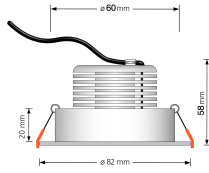

Produktinformationen

Name	Bad LED-Einbaustrahler IP44 230V 9W statt 120W 90 CRI DIMMBAR Forma Aqua anthrazites Aluminium 120° Milchglas rund
Artikelnummer	489506595056
Kategorien	Innenbeleuchtung, Flache Einbauleuchten, Dimmbare Einbauleuchten, Außenbeleuchtung, Einbauleuchten, Flache Einbauleuchten, Smart Home, Einbauleuchten, Einbauleuchten für Badezimmer, Einbauleuchten

Produktfotos

Hersteller

Name	luxvenum LED GmbH
Weblink	www.luxvenum.com
Adresse	Am Kreisel West 12, 56814 Faid, Deutschland
WEEE-Reg.-Nr.:	DE 12732366

Technische Daten

Gesamtmaße	82x82x58mm
Lochanschnitt Ø	60-68mm
Spannung (V)	AC 230V
Leistung (W)	9W
Glühbirnenersatz	120W
Dimmbarkeit	Ja
Abstrahlwinkel	120° Milchglas
Lichtleistung	2700K → 660 Lumen, 3000K → 705 Lumen, 4000K → 745 Lumen
Lichtfarbtemperatur (K)	2700K, 3000K, 4000K
Farbwiedergabe (CRI / Ra)	CRI/Ra 90
Schutzklasse (IP)	IP44
Mittlere Lebensdauer	35.000 Std.