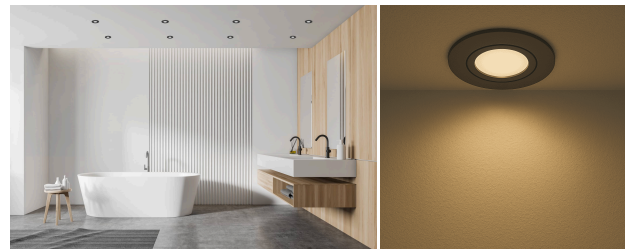

Produktinformationen

Name	Bad LED-Einbaustrahler IP44 230V 9W statt 120W 90 CRI DIMMBAR Forma Aqua anthrazites Aluminium 120° Milchglas rund
Artikelnummer	489506595056
Kategorien	Innenbeleuchtung, Flache Einbauleuchten, Dimmbare Einbauleuchten, Außenbeleuchtung, Einbauleuchten, Flache Einbauleuchten, Smart Home, Einbauleuchten, Einbauleuchten für Badezimmer, Einbauleuchten

Produktfotos

Hersteller

Name	luxvenum LED GmbH
Weblink	www.luxvenum.com
Adresse	Am Kreisel West 12, 56814 Faid, Deutschland
WEEE-Reg.-Nr.:	DE 12732366

Technische Daten

Gesamtmaße	82x82x58mm
Lochanschnitt Ø	60-68mm
Spannung (V)	AC 230V
Leistung (W)	9W
Glühbirnenersatz	120W
Dimmbarkeit	Ja
Abstrahlwinkel	120° Milchglas
Lichtleistung	2700K → 660 Lumen, 3000K → 705 Lumen, 4000K → 745 Lumen
Lichtfarbtemperatur (K)	2700K, 3000K, 4000K
Farbwiedergabe (CRI / Ra)	CRI/Ra 90
Schutzklasse (IP)	IP44
Mittlere Lebensdauer	35.000 Std.

Schwenkbar	Nein
Material	Aluminium, Glas
Sockel	ultra flach
Form	rund
Schaltzyklen	> 15.000
Anlaufzeit	< 1,00 Sek.
Zündzeit	< 0,5 Sek.
Farbe	anthrazit
Farbkonsistenz	< 6 SDCM
Energieeffizienzklasse	F
Marke / Hersteller	Luxvenum
Herstellergarantie	4 Jahre
Für Möbeleinbau geeignet	Ja