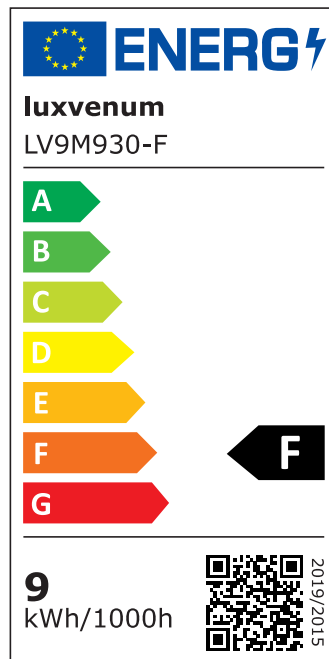

Produktdatenblatt

luxvenum

Produktinformationen

Name	Bad LED-Einbaustrahler IP44 230V 9W statt 120W 90 CRI DIMMBAR Forma Aqua schwarzes Aluminium 120° Milchglas rund
Artikelnummer	4895065954543
Kategorien	Innenbeleuchtung, Flache Einbauleuchten, Dimmbare Einbauleuchten, Außenbeleuchtung, Einbauleuchten, Flache Einbauleuchten, Smart Home, Einbauleuchten, Einbauleuchten für Badezimmer, Einbauleuchten

Produktfotos

Hersteller

Name	luxvenum LED GmbH
Weblink	www.luxvenum.com
Adresse	Am Kreisel West 12, 56814 Faid, Deutschland
WEEE-Reg.-Nr.:	DE 12732366

Technische Daten

Gesamtmaße	82x82x58mm
Lochdurchschnitt Ø	60-68mm
Spannung (V)	AC 230V
Leistung (W)	9W
Glühbirnenersatz	120W
Dimmbarkeit	Ja
Abstrahlwinkel	120° Milchglas
Lichtleistung	2700K → 660 Lumen, 3000K → 705 Lumen, 4000K → 745 Lumen
Lichtfarbtemperatur (K)	2700K, 3000K, 4000K
Farbwiedergabe (CRI / Ra)	CRI/Ra 90
Schutzklasse (IP)	IP44

Mittlere Lebensdauer	35.000 Std.
Schwenkbar	Nein
Material	Aluminium, Glas
Sockel	ultra flach
Form	rund
Schaltzyklen	> 15.000
Anlaufzeit	< 1,00 Sek.
Zündzeit	< 0,5 Sek.
Farbe	schwarz
Farbkonsistenz	< 6 SDCM
Energieeffizienzklasse	F
Marke / Hersteller	Luxvenum

EU Energielabels

2700K-Leuchtmittel

3000K-Leuchtmittel

4000K-Leuchtmittel

RoHS