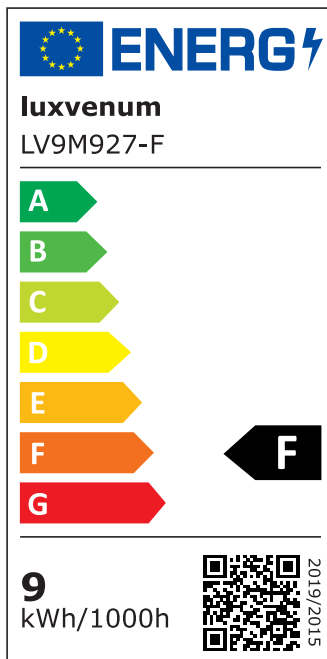

Mittlere Lebensdauer	35.000 Std.
Schwenkbar	Nein
Material	Aluminium, Glas
Sockel	ultra flach
Form	rund
Schaltzyklen	> 15.000
Anlaufzeit	< 1,00 Sek.
Zündzeit	< 0,5 Sek.
Farbe	schwarz
Farbkonsistenz	< 6 SDCM
Energieeffizienzklasse	F
Marke / Hersteller	Luxvenum

EU Energielabels

2700K-Leuchtmittel

3000K-Leuchtmittel

4000K-Leuchtmittel

RoHS