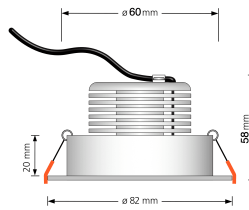

Produktdatenblatt

luxvenum

Produktinformationen

Name	Bad LED-Einbaustrahler IP44 230V 9W statt 120W 90 CRI DIMMBAR Forma Aqua schwarzes Aluminium 120° Milchglas rund
Artikelnummer	4895065954543
Kategorien	Innenbeleuchtung, Flache Einbauleuchten, Dimmbare Einbauleuchten, Außenbeleuchtung, Einbauleuchten, Flache Einbauleuchten, Smart Home, Einbauleuchten, Einbauleuchten für Badezimmer, Einbauleuchten

Produktfotos

Hersteller

Name	luxvenum LED GmbH
Weblink	www.luxvenum.com
Adresse	Am Kreisel West 12, 56814 Faid, Deutschland
WEEE-Reg.-Nr.:	DE 12732366

Technische Daten

Gesamtmaße	82x82x58mm
Lochdurchschnitt Ø	60-68mm
Spannung (V)	AC 230V
Leistung (W)	9W
Glühbirnenersatz	120W
Dimmbarkeit	Ja
Abstrahlwinkel	120° Milchglas
Lichtleistung	2700K → 660 Lumen, 3000K → 705 Lumen, 4000K → 745 Lumen
Lichtfarbtemperatur (K)	2700K, 3000K, 4000K
Farbwiedergabe (CRI / Ra)	CRI/Ra 90
Schutzklasse (IP)	IP44