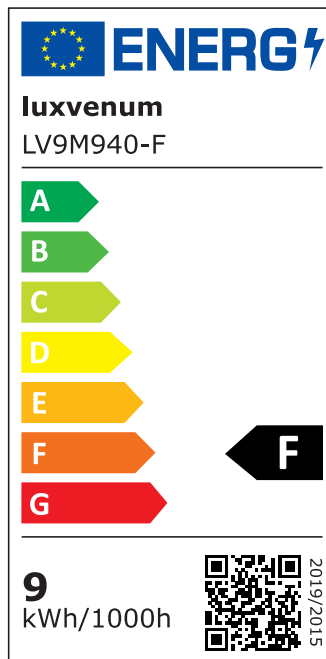

Produktdatenblatt

luxvenum

Produktinformationen

Name	Bad LED-Einbaustrahler IP44 230V 9W statt 120W 90 CRI DIMMBAR Forma Aqua schwarzes Aluminium 120° Milchglas rund
Artikelnummer	4895065954543
Kategorien	Innenbeleuchtung, Flache Einbauleuchten, Dimmbare Einbauleuchten, Außenbeleuchtung, Einbauleuchten, Flache Einbauleuchten, Smart Home, Einbauleuchten, Einbauleuchten für Badezimmer, Einbauleuchten

Produktfotos

Hersteller

Name	luxvenum LED GmbH
Weblink	www.luxvenum.com
Adresse	Am Kreisel West 12, 56814 Faid, Deutschland
WEEE-Reg.-Nr.:	DE 12732366

Technische Daten

Gesamtmaße	82x82x58mm
Lochdurchschnitt Ø	60-68mm
Spannung (V)	AC 230V
Leistung (W)	9W
Glühbirnenersatz	120W
Dimmbarkeit	Ja
Abstrahlwinkel	120° Milchglas
Lichtleistung	2700K → 660 Lumen, 3000K → 705 Lumen, 4000K → 745 Lumen
Lichtfarbtemperatur (K)	2700K, 3000K, 4000K
Farbwiedergabe (CRI / Ra)	CRI/Ra 90
Schutzklasse (IP)	IP44

Mittlere Lebensdauer	35.000 Std.
Schwenkbar	Nein
Material	Aluminium, Glas
Sockel	ultra flach
Form	rund
Schaltzyklen	> 15.000
Anlaufzeit	< 1,00 Sek.
Zündzeit	< 0,5 Sek.
Farbe	schwarz
Farbkonsistenz	< 6 SDCM
Energieeffizienzklasse	F
Marke / Hersteller	Luxvenum

EU Energielabels

2700K-Leuchtmittel

3000K-Leuchtmittel

4000K-Leuchtmittel

RoHS