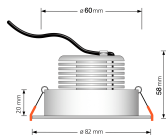

Produktdatenblatt

luxvenum

Produktinformationen

Name	Bad LED-Einbaustrahler IP44 230V 9W statt 120W 90 CRI DIMMBAR Forma Aqua schwarzes Aluminium 120° Milchglas rund
Artikelnummer	4895065954543
Kategorien	Innenbeleuchtung, Flache Einbauleuchten, Dimmbare Einbauleuchten, Außenbeleuchtung, Einbauleuchten, Flache Einbauleuchten, Smart Home, Einbauleuchten, Einbauleuchten für Badezimmer, Einbauleuchten

Produktfotos

Hersteller

Name	luxvenum LED GmbH
Weblink	www.luxvenum.com
Adresse	Am Kreisel West 12, 56814 Faid, Deutschland
WEEE-Reg.-Nr.:	DE 12732366

Technische Daten

Gesamtmaße	82x82x58mm
Lochausschnitt Ø	60-68mm
Spannung (V)	AC 230V
Leistung (W)	9W
Glühbirnenersatz	120W
Dimmbarkeit	Ja
Abstrahlwinkel	120° Milchglas
Lichtleistung	2700K → 660 Lumen, 3000K → 705 Lumen, 4000K → 745 Lumen
Lichtfarbtemperatur (K)	2700K, 3000K, 4000K
Farbwiedergabe (CRI / Ra)	CRI/Ra 90
Schutzklasse (IP)	IP44
Mittlere Lebensdauer	35.000 Std.
Schwenkbar	Nein