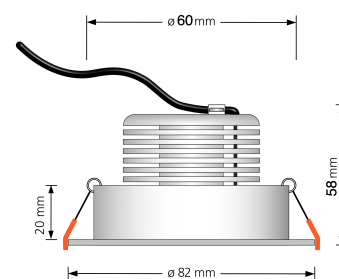

Produktdatenblatt

Produktinformationen

Name	Bad LED-Einbaustrahler IP44 230V 9W statt 120W 90 CRI DIMMBAR Forma Aqua Chrom-poliertes Aluminium 120° Milchglas rund
Artikelnummer	9481561516189
Kategorien	Innenbeleuchtung, Flache Einbauleuchten, Dimmbare Einbauleuchten, Außenbeleuchtung, Einbauleuchten, Flache Einbauleuchten, Smart Home, Einbauleuchten, Einbauleuchten für Badezimmer, Einbauleuchten

Produktfotos

Hersteller

Name	luxvenum LED GmbH
Weblink	www.luxvenum.com
Adresse	Am Kreisel West 12, 56814 Faid, Deutschland
WEEE-Reg.-Nr.:	DE 12732366

Technische Daten

Gesamtmaße	82x82x58mm
Lochanschnitt Ø	60-68mm
Spannung (V)	AC 230V
Leistung (W)	9W
Glühbirnenersatz	120W
Dimmbarkeit	Ja
Abstrahlwinkel	120° Milchglas
Lichtleistung	2700K → 660 Lumen, 3000K → 705 Lumen, 4000K → 745 Lumen
Lichtfarbtemperatur (K)	2700K, 3000K, 4000K

Farbwiedergabe (CRI / Ra)	CRI/Ra 90
Schutzklasse (IP)	IP44
Mittlere Lebensdauer	35.000 Std.
Schwenkbar	Nein
Material	Aluminium, Glas
Sockel	ultra flach
Form	rund
Schaltzyklen	> 15.000
Anlaufzeit	< 1,00 Sek.
Zündzeit	< 0,5 Sek.
Farbe	chrom-poliert
Farbkonsistenz	< 6 SDCM
Energieeffizienzklasse	F
Marke / Hersteller	Luxvenum
Herstellergarantie	4 Jahre