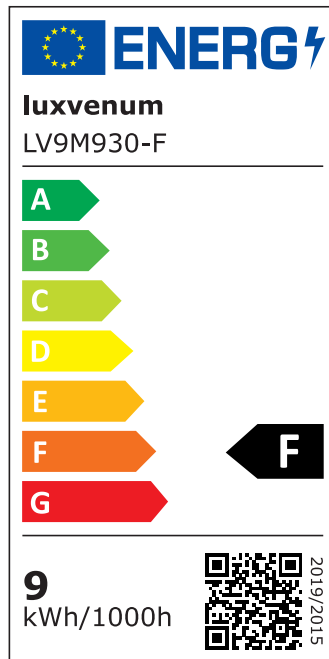

Produktdatenblatt

Produktinformationen

Name	Bad LED-Einbaustrahler IP44 230V 9W statt 120W 90 CRI DIMMBAR Forma Aqua Chrom-poliertes Aluminium 120° Milchglas rund
Artikelnummer	9481561516189
Kategorien	Innenbeleuchtung, Flache Einbauleuchten, Dimmbare Einbauleuchten, Außenbeleuchtung, Einbauleuchten, Flache Einbauleuchten, Smart Home, Einbauleuchten, Einbauleuchten für Badezimmer, Einbauleuchten

Produktfotos

Hersteller

Name	luxvenum LED GmbH
Weblink	www.luxvenum.com
Adresse	Am Kreisel West 12, 56814 Faid, Deutschland
WEEE-Reg.-Nr.:	DE 12732366

Technische Daten

Gesamtmaße	82x82x58mm
Lochanschnitt Ø	60-68mm
Spannung (V)	AC 230V
Leistung (W)	9W
Glühbirnenersatz	120W
Dimmbarkeit	Ja
Abstrahlwinkel	120° Milchglas
Lichtleistung	2700K → 660 Lumen, 3000K → 705 Lumen, 4000K → 745 Lumen
Lichtfarbtemperatur (K)	2700K, 3000K, 4000K

Farbwiedergabe (CRI / Ra)	CRI/Ra 90
Schutzklasse (IP)	IP44
Mittlere Lebensdauer	35.000 Std.
Schwenkbar	Nein
Material	Aluminium, Glas
Sockel	ultra flach
Form	rund
Schaltzyklen	> 15.000
Anlaufzeit	< 1,00 Sek.
Zündzeit	< 0,5 Sek.
Farbe	chrom-poliert
Farbkonsistenz	< 6 SDCM
Energieeffizienzklasse	F
Marke / Hersteller	Luxvenum
Herstellergarantie	4 Jahre

EU Energielabels

2700K-Leuchtmittel

3000K-Leuchtmittel

4000K-Leuchtmittel

RoHS