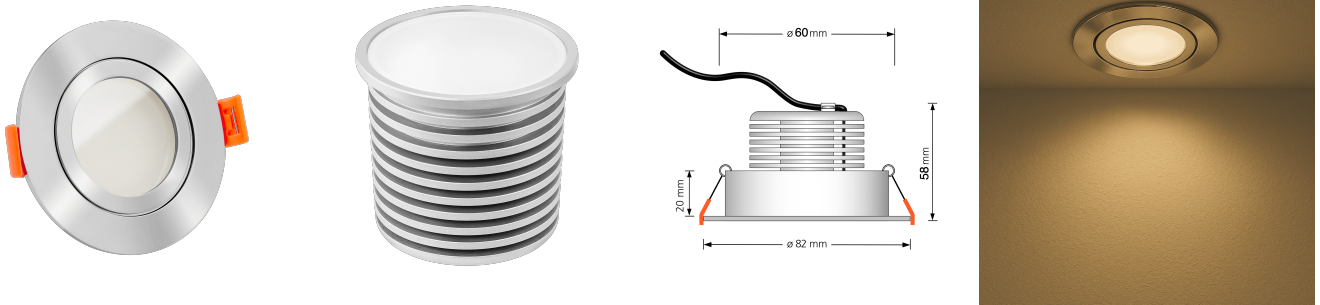

Produktdatenblatt

luxvenum

Produktinformationen

Name	Bad LED-Einbaustrahler IP44 230V 9W statt 120W 90 CRI DIMMBAR Forma Aqua Chrom-poliertes Aluminium 120° Milchglas rund
Artikelnummer	9481561516189
Kategorien	Innenbeleuchtung, Flache Einbauleuchten, Dimmbare Einbauleuchten, Außenbeleuchtung, Einbauleuchten, Flache Einbauleuchten, Smart Home, Einbauleuchten, Einbauleuchten für Badezimmer, Einbauleuchten

Produktfotos

Hersteller

Name	luxvenum LED GmbH
Weblink	www.luxvenum.com
Adresse	Am Kreisel West 12, 56814 Faid, Deutschland
WEEE-Reg.-Nr.:	DE 12732366

Technische Daten

Gesamtmaße	82x82x58mm
Lochausschnitt Ø	60-68mm
Spannung (V)	AC 230V
Leistung (W)	9W
Glühbirnenersatz	120W
Dimmbarkeit	Ja
Abstrahlwinkel	120° Milchglas
Lichtleistung	2700K → 660 Lumen, 3000K → 705 Lumen, 4000K → 745 Lumen
Lichtfarbtemperatur (K)	2700K, 3000K, 4000K
Farbwiedergabe (CRI / Ra)	CRI/Ra 90