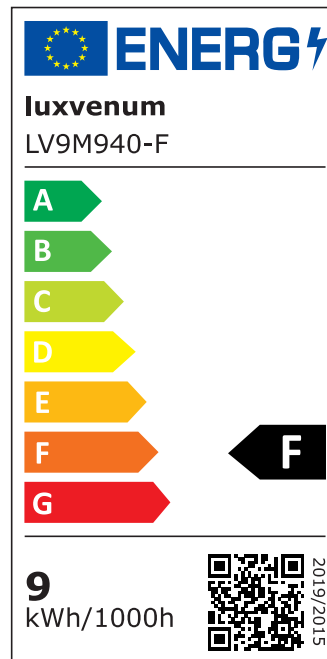

Produktdatenblatt

luxvenum

Produktinformationen

Name	Bad LED-Einbaustrahler IP44 230V 9W statt 120W 90 CRI DIMMBAR Forma Aqua Chrom-poliertes Aluminium 120° Milchglas rund
Artikelnummer	9481561516189
Kategorien	Innenbeleuchtung, Flache Einbauleuchten, Dimmbare Einbauleuchten, Außenbeleuchtung, Einbauleuchten, Flache Einbauleuchten, Smart Home, Einbauleuchten, Einbauleuchten für Badezimmer, Einbauleuchten

Produktfotos

Hersteller

Name	luxvenum LED GmbH
Weblink	www.luxvenum.com
Adresse	Am Kreisel West 12, 56814 Faid, Deutschland
WEEE-Reg.-Nr.:	DE 12732366

Technische Daten

Gesamtmaße	82x82x58mm
Lochausschnitt Ø	60-68mm
Spannung (V)	AC 230V
Leistung (W)	9W
Glühbirnenersatz	120W
Dimmbarkeit	Ja
Abstrahlwinkel	120° Milchglas
Lichtleistung	2700K → 660 Lumen, 3000K → 705 Lumen, 4000K → 745 Lumen
Lichtfarbtemperatur (K)	2700K, 3000K, 4000K

Farbwiedergabe (CRI / Ra)	CRI/Ra 90
Schutzklasse (IP)	IP44
Mittlere Lebensdauer	35.000 Std.
Schwenkbar	Nein
Material	Aluminium, Glas
Sockel	ultra flach
Form	rund
Schaltzyklen	> 15.000
Anlaufzeit	< 1,00 Sek.
Zündzeit	< 0,5 Sek.
Farbe	chrom-poliert
Farbkonsistenz	< 6 SDCM
Energieeffizienzklasse	F
Marke / Hersteller	Luxvenum

EU Energielabels

2700K-Leuchtmittel

3000K-Leuchtmittel

4000K-Leuchtmittel

RoHS