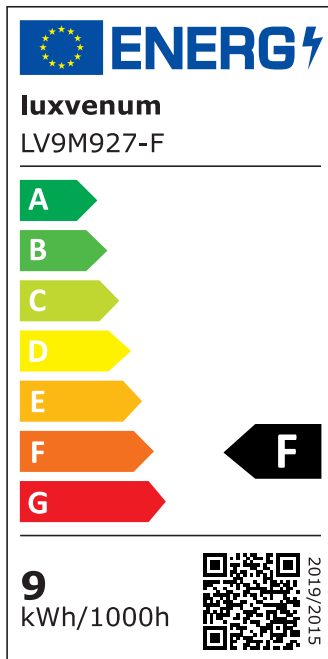

Farbwiedergabe (CRI / Ra)	CRI/Ra 90
Schutzklasse (IP)	IP44
Mittlere Lebensdauer	35.000 Std.
Schwenkbar	Nein
Material	Aluminium, Glas
Sockel	ultra flach
Form	rund
Schaltzyklen	> 15.000
Anlaufzeit	< 1,00 Sek.
Zündzeit	< 0,5 Sek.
Farbe	chrom-poliert
Farbkonsistenz	< 6 SDCM
Energieeffizienzklasse	F
Marke / Hersteller	Luxvenum
Herstellergarantie	4 Jahre

EU Energielabels

2700K-Leuchtmittel

3000K-Leuchtmittel

4000K-Leuchtmittel

RoHS