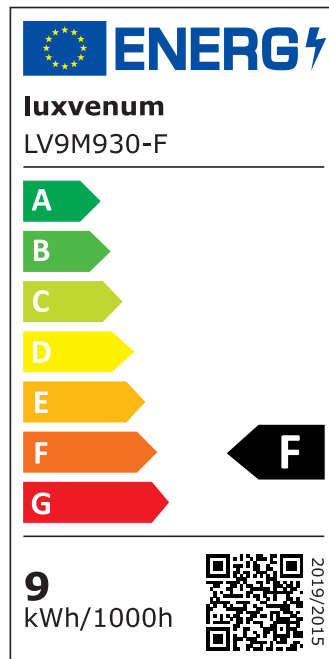

Produktdatenblatt

luxvenum

Produktinformationen

Name	Bad LED-Einbaustrahler IP44 230V 9W statt 120W 90 CRI DIMMBAR Forma Aqua Chrom-poliertes Aluminium 120° Milchglas rund
Artikelnummer	9481561516189
Kategorien	Innenbeleuchtung, Flache Einbauleuchten, Dimmbare Einbauleuchten, Außenbeleuchtung, Einbauleuchten, Flache Einbauleuchten, Smart Home, Einbauleuchten, Einbauleuchten für Badezimmer, Einbauleuchten

Produktfotos

Hersteller

Name	luxvenum LED GmbH
Weblink	www.luxvenum.com
Adresse	Am Kreisel West 12, 56814 Faid, Deutschland
WEEE-Reg.-Nr.:	DE 12732366

Technische Daten

Gesamtmaße	82x82x58mm
Lochausschnitt Ø	60-68mm
Spannung (V)	AC 230V
Leistung (W)	9W
Glühbirnenersatz	120W
Dimmbarkeit	Ja
Abstrahlwinkel	120° Milchglas
Lichtleistung	2700K → 660 Lumen, 3000K → 705 Lumen, 4000K → 745 Lumen
Lichtfarbtemperatur (K)	2700K, 3000K, 4000K

Farbwiedergabe (CRI / Ra)	CRI/Ra 90
Schutzklasse (IP)	IP44
Mittlere Lebensdauer	35.000 Std.
Schwenkbar	Nein
Material	Aluminium, Glas
Sockel	ultra flach
Form	rund
Schaltzyklen	> 15.000
Anlaufzeit	< 1,00 Sek.
Zündzeit	< 0,5 Sek.
Farbe	chrom-poliert
Farbkonsistenz	< 6 SDCM
Energieeffizienzklasse	F
Marke / Hersteller	Luxvenum

EU Energielabels

2700K-Leuchtmittel

3000K-Leuchtmittel

4000K-Leuchtmittel

RoHS