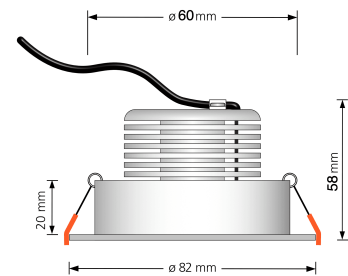

Produktdatenblatt

luxvenum

Produktinformationen

Name	Bad LED-Einbaustrahler IP44 230V 9W statt 120W 90 CRI DIMMBAR Forma Aqua Chrom-poliertes Aluminium 120° Milchglas rund
Artikelnummer	9481561516189
Kategorien	Innenbeleuchtung, Flache Einbauleuchten, Dimmbare Einbauleuchten, Außenbeleuchtung, Einbauleuchten, Flache Einbauleuchten, Smart Home, Einbauleuchten, Einbauleuchten für Badezimmer, Einbauleuchten

Produktfotos

Hersteller

Name	luxvenum LED GmbH
Weblink	www.luxvenum.com
Adresse	Am Kreisel West 12, 56814 Faid, Deutschland
WEEE-Reg.-Nr.:	DE 12732366

Technische Daten

Gesamtmaße	82x82x58mm
Lochausschnitt Ø	60-68mm
Spannung (V)	AC 230V
Leistung (W)	9W
Glühbirnenersatz	120W
Dimmbarkeit	Ja
Abstrahlwinkel	120° Milchglas
Lichtleistung	2700K → 660 Lumen, 3000K → 705 Lumen, 4000K → 745 Lumen
Lichtfarbtemperatur (K)	2700K, 3000K, 4000K

Farbwiedergabe (CRI / Ra)	CRI/Ra 90
Schutzklasse (IP)	IP44
Mittlere Lebensdauer	35.000 Std.
Schwenkbar	Nein
Material	Aluminium, Glas
Sockel	ultra flach
Form	rund
Schaltzyklen	> 15.000
Anlaufzeit	< 1,00 Sek.
Zündzeit	< 0,5 Sek.
Farbe	chrom-poliert
Farbkonsistenz	< 6 SDCM
Energieeffizienzklasse	F
Marke / Hersteller	Luxvenum