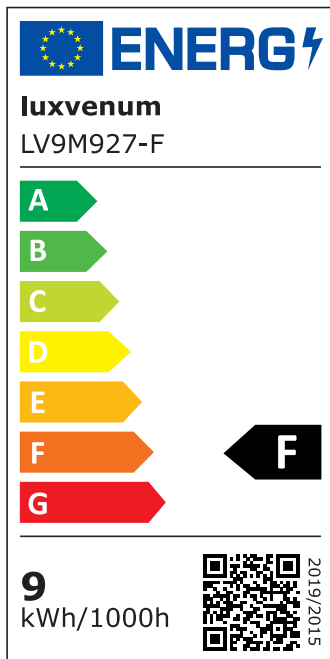

Farbwiedergabe (CRI / Ra)	CRI/Ra 90
Schutzklasse (IP)	IP44
Mittlere Lebensdauer	35.000 Std.
Schwenkbar	Nein
Material	Aluminium, Glas
Sockel	ultra flach
Form	rund
Schaltzyklen	> 15.000
Anlaufzeit	< 1,00 Sek.
Zündzeit	< 0,5 Sek.
Farbe	chrom-poliert
Farbkonsistenz	< 6 SDCM
Energieeffizienzklasse	F
Marke / Hersteller	Luxvenum

EU Energielabels

2700K-Leuchtmittel