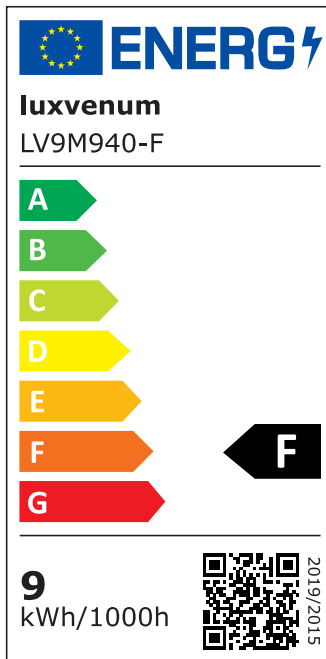

Produktdatenblatt

Produktinformationen

Name	Bad LED-Einbaustrahler IP44 230V 9W statt 120W 90 CRI DIMMBAR Forma Aqua Chrom-poliertes Aluminium 120° Milchglas rund
Artikelnummer	9481561516189
Kategorien	Innenbeleuchtung, Flache Einbauleuchten, Dimmbare Einbauleuchten, Außenbeleuchtung, Einbauleuchten, Flache Einbauleuchten, Smart Home, Einbauleuchten, Einbauleuchten für Badezimmer, Einbauleuchten

Produktfotos

Hersteller

Name	luxvenum LED GmbH
Weblink	www.luxvenum.com
Adresse	Am Kreisel West 12, 56814 Faid, Deutschland
WEEE-Reg.-Nr.:	DE 12732366

Technische Daten

Gesamtmaße	82x82x58mm
Lochanschnitt Ø	60-68mm
Spannung (V)	AC 230V
Leistung (W)	9W
Glühbirnenersatz	120W
Dimmbarkeit	Ja
Abstrahlwinkel	120° Milchglas
Lichtleistung	2700K → 660 Lumen, 3000K → 705 Lumen, 4000K → 745 Lumen
Lichtfarbtemperatur (K)	2700K, 3000K, 4000K

Farbwiedergabe (CRI / Ra)	CRI/Ra 90
Schutzklasse (IP)	IP44
Mittlere Lebensdauer	35.000 Std.
Schwenkbar	Nein
Material	Aluminium, Glas
Sockel	ultra flach
Form	rund
Schaltzyklen	> 15.000
Anlaufzeit	< 1,00 Sek.
Zündzeit	< 0,5 Sek.
Farbe	chrom-poliert
Farbkonsistenz	< 6 SDCM
Energieeffizienzklasse	F
Marke / Hersteller	Luxvenum
Herstellergarantie	4 Jahre

EU Energielabels

2700K-Leuchtmittel

3000K-Leuchtmittel

4000K-Leuchtmittel

RoHS