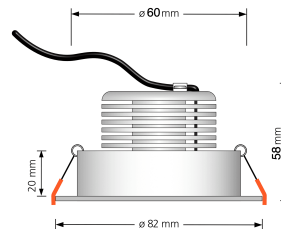

Produktdatenblatt

luxvenum

Produktinformationen

Name	Bad LED-Einbaustrahler IP44 230V 9W statt 120W 90 CRI DIMMBAR Forma Aqua Chrom-poliertes Aluminium 120° Milchglas rund
Artikelnummer	9481561516189
Kategorien	Innenbeleuchtung, Flache Einbauleuchten, Dimmbare Einbauleuchten, Außenbeleuchtung, Einbauleuchten, Flache Einbauleuchten, Smart Home, Einbauleuchten, Einbauleuchten für Badezimmer, Einbauleuchten

Produktfotos

Hersteller

Name	luxvenum LED GmbH
Weblink	www.luxvenum.com
Adresse	Am Kreisel West 12, 56814 Faid, Deutschland
WEEE-Reg.-Nr.:	DE 12732366

Technische Daten

Gesamtmaße	82x82x58mm
Lochanschnitt Ø	60-68mm
Spannung (V)	AC 230V
Leistung (W)	9W
Glühbirnenersatz	120W
Dimmbarkeit	Ja
Abstrahlwinkel	120° Milchglas
Lichtleistung	2700K → 660 Lumen, 3000K → 705 Lumen, 4000K → 745 Lumen
Lichtfarbtemperatur (K)	2700K, 3000K, 4000K
Farbwiedergabe (CRI / Ra)	CRI/Ra 90

Schutzklasse (IP)	IP44
Mittlere Lebensdauer	35.000 Std.
Schwenkbar	Nein
Material	Aluminium, Glas
Sockel	ultra flach
Form	rund
Schaltzyklen	> 15.000
Anlaufzeit	< 1,00 Sek.
Zündzeit	< 0,5 Sek.
Farbe	chrom-poliert
Farbkonsistenz	< 6 SDCM
Energieeffizienzklasse	F
Marke / Hersteller	Luxvenum
Herstellergarantie	4 Jahre
Für Möbeleinbau geeignet	Ja