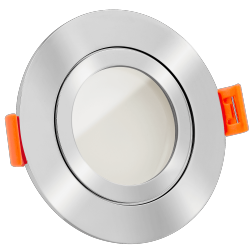

Produktdatenblatt

luxvenum

Produktinformationen

Name	Bad LED-Einbaustrahler IP44 230V 9W statt 120W 90 CRI DIMMBAR Forma Aqua Chrom-poliertes Aluminium 120° Milchglas rund
Artikelnummer	9481561516189
Kategorien	Innenbeleuchtung, Flache Einbauleuchten, Dimmbare Einbauleuchten, Außenbeleuchtung, Einbauleuchten, Flache Einbauleuchten, Smart Home, Einbauleuchten, Einbauleuchten für Badezimmer, Einbauleuchten

Produktfotos

Hersteller

Name	luxvenum LED GmbH
Weblink	www.luxvenum.com
Adresse	Am Kreisel West 12, 56814 Faid, Deutschland
WEEE-Reg.-Nr.:	DE 12732366

Technische Daten

Gesamtmaße	82x82x58mm
Lochanschnitt Ø	60-68mm
Spannung (V)	AC 230V
Leistung (W)	9W
Glühbirnenersatz	120W
Dimmbarkeit	Ja
Abstrahlwinkel	120° Milchglas
Lichtleistung	2700K → 660 Lumen, 3000K → 705 Lumen, 4000K → 745 Lumen
Lichtfarbtemperatur (K)	2700K, 3000K, 4000K
Farbwiedergabe (CRI / Ra)	CRI/Ra 90

Schutzklasse (IP)	IP44
Mittlere Lebensdauer	35.000 Std.
Schwenkbar	Nein
Material	Aluminium, Glas
Sockel	ultra flach
Form	rund
Schaltzyklen	> 15.000
Anlaufzeit	< 1,00 Sek.
Zündzeit	< 0,5 Sek.
Farbe	chrom-poliert
Farbkonsistenz	< 6 SDCM
Energieeffizienzklasse	F
Marke / Hersteller	Luxvenum
Herstellergarantie	4 Jahre
Für Möbeleinbau geeignet	Ja