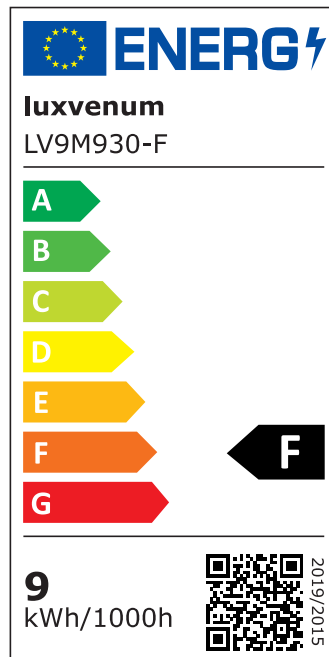

## Produktinformationen

Name	Bad LED-Einbaustrahler IP44 230V 9W statt 120W 90 CRI DIMMBAR Forma Aqua Eisen-gebürstetes Aluminium 120° Milchglas rund
Artikelnummer	895056059905605
Kategorien	Innenbeleuchtung, Flache Einbauleuchten, Dimmbare Einbauleuchten, Außenbeleuchtung, Einbauleuchten, Flache Einbauleuchten, Smart Home, Einbauleuchten, Einbauleuchten für Badezimmer, Einbauleuchten

## Technische Daten

Gesamtmaße	82x82x58mm
Lochanschnitt Ø	60-68mm
Spannung (V)	AC 230V
Leistung (W)	9W
Glühbirnenersatz	120W
Dimmbarkeit	Ja
Abstrahlwinkel	120° Milchglas
Lichtleistung	2700K → 660 Lumen, 3000K → 705 Lumen, 4000K → 745 Lumen
Lichtfarbtemperatur (K)	2700K, 3000K, 4000K

Farbwiedergabe (CRI / Ra)	CRI/Ra 90
Schutzklasse (IP)	IP44
Mittlere Lebensdauer	35.000 Std.
Schwenkbar	Nein
Material	Aluminium, Glas
Sockel	ultra flach
Form	rund
Schaltzyklen	> 15.000
Anlaufzeit	< 1,00 Sek.
Zündzeit	< 0,5 Sek.
Farbe	Eisen-gebürstet
Farbkonsistenz	< 6 SDCM
Energieeffizienzklasse	F
Marke / Hersteller	Luxvenum

## EU Energielabels

2700K-Leuchtmittel

3000K-Leuchtmittel

4000K-Leuchtmittel