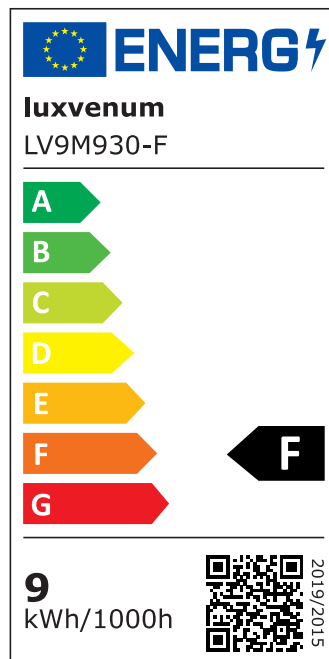

Farbwiedergabe (CRI / Ra)	CRI/Ra 90
Schutzklasse (IP)	IP44
Mittlere Lebensdauer	35.000 Std.
Schwenkbar	Nein
Material	Aluminium, Glas
Sockel	ultra flach
Form	rund
Schaltzyklen	> 15.000
Anlaufzeit	< 1,00 Sek.
Zündzeit	< 0,5 Sek.
Farbe	Eisen-gebürstet
Farbkonsistenz	< 6 SDCM
Energieeffizienzklasse	F
Marke / Hersteller	Luxvenum
Herstellergarantie	4 Jahre

EU Energielabels

2700K-Leuchtmittel

3000K-Leuchtmittel

4000K-Leuchtmittel

RoHS