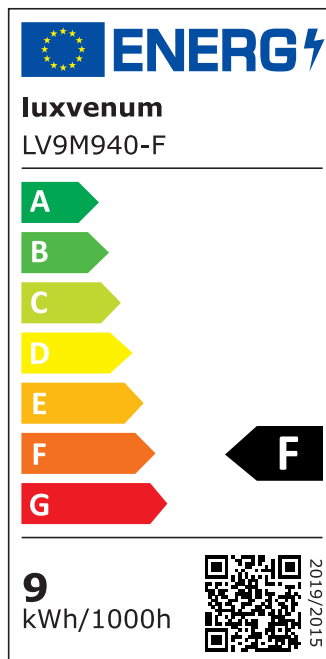

Produktdatenblatt

Produktinformationen

Name	Bad LED-Einbaustrahler IP44 230V 9W statt 120W 90 CRI DIMMBAR Forma Aqua Eisen-gebürstetes Aluminium 120° Milchglas rund
Artikelnummer	895056059905605
Kategorien	Innenbeleuchtung, Flache Einbauleuchten, Dimmbare Einbauleuchten, Außenbeleuchtung, Einbauleuchten, Flache Einbauleuchten, Smart Home, Einbauleuchten, Einbauleuchten für Badezimmer, Einbauleuchten

Produktfotos

Hersteller

Name	luxvenum LED GmbH
Weblink	www.luxvenum.com
Adresse	Am Kreisel West 12, 56814 Faid, Deutschland
WEEE-Reg.-Nr.:	DE 12732366

Technische Daten

Gesamtmaße	82x82x58mm
Lochanschnitt Ø	60-68mm
Spannung (V)	AC 230V
Leistung (W)	9W
Glühbirnenersatz	120W
Dimmbarkeit	Ja
Abstrahlwinkel	120° Milchglas
Lichtleistung	2700K → 660 Lumen, 3000K → 705 Lumen, 4000K → 745 Lumen
Lichtfarbtemperatur (K)	2700K, 3000K, 4000K

Farbwiedergabe (CRI / Ra)	CRI/Ra 90
Schutzklasse (IP)	IP44
Mittlere Lebensdauer	35.000 Std.
Schwenkbar	Nein
Material	Aluminium, Glas
Sockel	ultra flach
Form	rund
Schaltzyklen	> 15.000
Anlaufzeit	< 1,00 Sek.
Zündzeit	< 0,5 Sek.
Farbe	Eisen-gebürstet
Farbkonsistenz	< 6 SDCM
Energieeffizienzklasse	F
Marke / Hersteller	Luxvenum
Herstellergarantie	4 Jahre

EU Energielabels

2700K-Leuchtmittel

3000K-Leuchtmittel

4000K-Leuchtmittel

RoHS