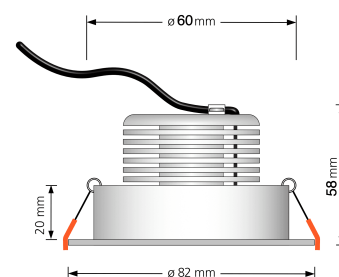

Produktdatenblatt

Produktinformationen

Name	Bad LED-Einbaustrahler IP44 230V 9W statt 120W 90 CRI DIMMBAR Forma Aqua Eisen-gebürstetes Aluminium 120° Milchglas rund
Artikelnummer	895056059905605
Kategorien	Innenbeleuchtung, Flache Einbauleuchten, Dimmbare Einbauleuchten, Außenbeleuchtung, Einbauleuchten, Flache Einbauleuchten, Smart Home, Einbauleuchten, Einbauleuchten für Badezimmer, Einbauleuchten

Produktfotos

Hersteller

Name	luxvenum LED GmbH
Weblink	www.luxvenum.com
Adresse	Am Kreisel West 12, 56814 Faid, Deutschland
WEEE-Reg.-Nr.:	DE 12732366

Technische Daten

Gesamtmaße	82x82x58mm
Lochanschnitt Ø	60-68mm
Spannung (V)	AC 230V
Leistung (W)	9W
Glühbirnenersatz	120W
Dimmbarkeit	Ja
Abstrahlwinkel	120° Milchglas
Lichtleistung	2700K → 660 Lumen, 3000K → 705 Lumen, 4000K → 745 Lumen
Lichtfarbtemperatur (K)	2700K, 3000K, 4000K

Farbwiedergabe (CRI / Ra)	CRI/Ra 90
Schutzklasse (IP)	IP44
Mittlere Lebensdauer	35.000 Std.
Schwenkbar	Nein
Material	Aluminium, Glas
Sockel	ultra flach
Form	rund
Schaltzyklen	> 15.000
Anlaufzeit	< 1,00 Sek.
Zündzeit	< 0,5 Sek.
Farbe	Eisen-gebürstet
Farbkonsistenz	< 6 SDCM
Energieeffizienzklasse	F
Marke / Hersteller	Luxvenum
Herstellergarantie	4 Jahre