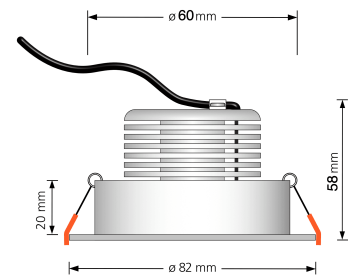

Produktdatenblatt

luxvenum

Produktinformationen

Name	Bad LED-Einbaustrahler IP44 230V 9W statt 120W 90 CRI DIMMBAR Forma Aqua Eisen-gebürstetes Aluminium 120° Milchglas rund
Artikelnummer	895056059905605
Kategorien	Innenbeleuchtung, Flache Einbauleuchten, Dimmbare Einbauleuchten, Außenbeleuchtung, Einbauleuchten, Flache Einbauleuchten, Smart Home, Einbauleuchten, Einbauleuchten für Badezimmer, Einbauleuchten

Produktfotos

Hersteller

Name	luxvenum LED GmbH
Weblink	www.luxvenum.com
Adresse	Am Kreisel West 12, 56814 Faid, Deutschland
WEEE-Reg.-Nr.:	DE 12732366

Technische Daten

Gesamtmaße	82x82x58mm
Lochanschnitt Ø	60-68mm
Spannung (V)	AC 230V
Leistung (W)	9W
Glühbirnenersatz	120W
Dimmbarkeit	Ja
Abstrahlwinkel	120° Milchglas
Lichtleistung	2700K → 660 Lumen, 3000K → 705 Lumen, 4000K → 745 Lumen
Lichtfarbtemperatur (K)	2700K, 3000K, 4000K