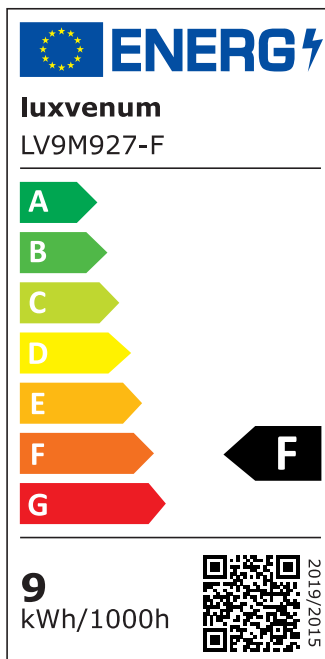

Farbwiedergabe (CRI / Ra)	CRI/Ra 90
Schutzklasse (IP)	IP44
Mittlere Lebensdauer	35.000 Std.
Schwenkbar	Nein
Material	Aluminium, Glas
Sockel	ultra flach
Form	rund
Schaltzyklen	> 15.000
Anlaufzeit	< 1,00 Sek.
Zündzeit	< 0,5 Sek.
Farbe	Eisen-gebürstet
Farbkonsistenz	< 6 SDCM
Energieeffizienzklasse	F
Marke / Hersteller	Luxvenum
Herstellergarantie	4 Jahre

EU Energielabels

2700K-Leuchtmittel

3000K-Leuchtmittel

4000K-Leuchtmittel

RoHS