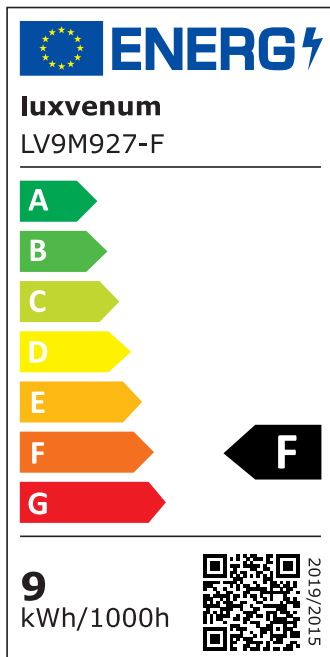

Farbwiedergabe (CRI / Ra)	CRI/Ra 90
Schutzklasse (IP)	IP44
Mittlere Lebensdauer	35.000 Std.
Schwenkbar	Nein
Material	Aluminium, Glas
Sockel	ultra flach
Form	rund
Schaltzyklen	> 15.000
Anlaufzeit	< 1,00 Sek.
Zündzeit	< 0,5 Sek.
Farbe	Eisen-gebürstet
Farbkonsistenz	< 6 SDCM
Energieeffizienzklasse	F
Marke / Hersteller	Luxvenum

EU Energielabels

2700K-Leuchtmittel