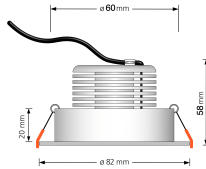

Produktinformationen

Name	Bad LED-Einbaustrahler IP44 230V 9W statt 120W 90 CRI DIMMBAR Forma Aqua Eisen-gebürstetes Aluminium 120° Milchglas rund
Artikelnummer	895056059905605
Kategorien	Innenbeleuchtung, Flache Einbauleuchten, Dimmbare Einbauleuchten, Außenbeleuchtung, Einbauleuchten, Flache Einbauleuchten, Smart Home, Einbauleuchten, Einbauleuchten für Badezimmer, Einbauleuchten

Produktfotos

Hersteller

Name	luxvenum LED GmbH
Weblink	www.luxvenum.com
Adresse	Am Kreisel West 12, 56814 Faid, Deutschland
WEEE-Reg.-Nr.:	DE 12732366

Technische Daten

Gesamtmaße	82x82x58mm
Lochanschnitt Ø	60-68mm
Spannung (V)	AC 230V
Leistung (W)	9W
Glühbirnenersatz	120W
Dimmbarkeit	Ja
Abstrahlwinkel	120° Milchglas
Lichtleistung	2700K → 660 Lumen, 3000K → 705 Lumen, 4000K → 745 Lumen
Lichtfarbtemperatur (K)	2700K, 3000K, 4000K
Farbwiedergabe (CRI / Ra)	CRI/Ra 90
Schutzklasse (IP)	IP44
Mittlere Lebensdauer	35.000 Std.