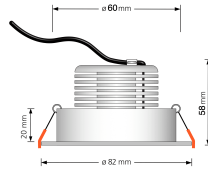

Produktinformationen

Name	Bad LED-Einbaustrahler IP44 230V 9W statt 120W 90 CRI DIMMBAR Forma Aqua Eisen-gebürstetes Aluminium 120° Milchglas rund
Artikelnummer	895056059905605
Kategorien	Innenbeleuchtung, Flache Einbauleuchten, Dimmbare Einbauleuchten, Außenbeleuchtung, Einbauleuchten, Flache Einbauleuchten, Smart Home, Einbauleuchten, Einbauleuchten für Badezimmer, Einbauleuchten

Produktfotos

Hersteller

Name	luxvenum LED GmbH
Weblink	www.luxvenum.com
Adresse	Am Kreisel West 12, 56814 Faid, Deutschland
WEEE-Reg.-Nr.:	DE 12732366

Technische Daten

Gesamtmaße	82x82x58mm
Lochanschnitt Ø	60-68mm
Spannung (V)	AC 230V
Leistung (W)	9W
Glühbirnenersatz	120W
Dimmbarkeit	Ja
Abstrahlwinkel	120° Milchglas
Lichtleistung	2700K → 660 Lumen, 3000K → 705 Lumen, 4000K → 745 Lumen
Lichtfarbtemperatur (K)	2700K, 3000K, 4000K
Farbwiedergabe (CRI / Ra)	CRI/Ra 90
Schutzklasse (IP)	IP44
Mittlere Lebensdauer	35.000 Std.