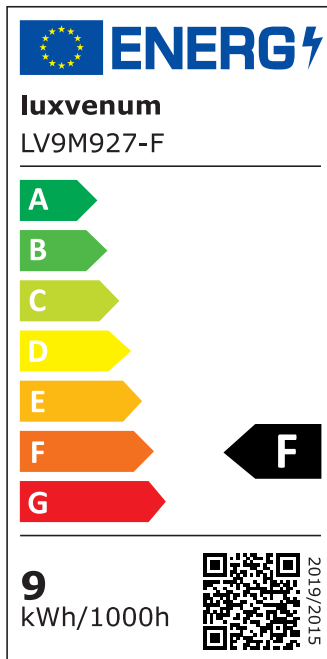

Farbwiedergabe (CRI / Ra)	CRI/Ra 90
Schutzklasse (IP)	IP44
Mittlere Lebensdauer	35.000 Std.
Schwenkbar	Nein
Material	Aluminium, Glas
Sockel	ultra flach
Form	rund
Schaltzyklen	> 15.000
Anlaufzeit	< 1,00 Sek.
Zündzeit	< 0,5 Sek.
Farbe	matt-geschliffen
Farbkonsistenz	< 6 SDCM
Energieeffizienzklasse	F
Marke / Hersteller	Luxvenum
Herstellergarantie	4 Jahre

EU Energielabels

2700K-Leuchtmittel

3000K-Leuchtmittel

4000K-Leuchtmittel

RoHS