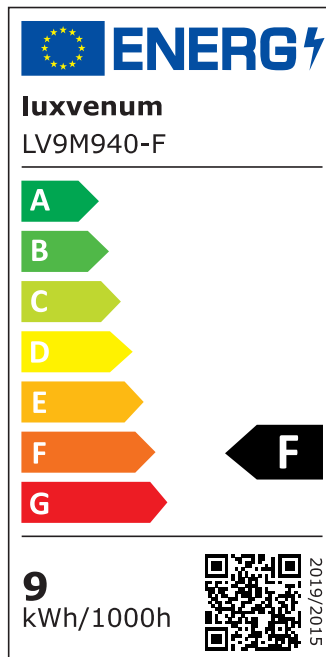

Produktdatenblatt

luxvenum

Produktinformationen

Name	Bad LED-Einbaustrahler IP44 230V 9W statt 120W 90 CRI DIMMBAR Forma Aqua matt-geschliffenes Aluminium 120° Milchglas rund
Artikelnummer	1896050569895056180
Kategorien	Innenbeleuchtung, Flache Einbauleuchten, Dimmbare Einbauleuchten, Außenbeleuchtung, Einbauleuchten, Flache Einbauleuchten, Smart Home, Einbauleuchten, Einbauleuchten für Badezimmer, Einbauleuchten

Produktfotos

Hersteller

Name	luxvenum LED GmbH
Weblink	www.luxvenum.com
Adresse	Am Kreisel West 12, 56814 Faid, Deutschland
WEEE-Reg.-Nr.:	DE 12732366

Technische Daten

Gesamtmaße	82x82x58mm
Lochanschnitt Ø	60-68mm
Spannung (V)	AC 230V
Leistung (W)	9W
Glühbirnenersatz	120W
Dimmbarkeit	Ja
Abstrahlwinkel	120° Milchglas
Lichtleistung	2700K → 660 Lumen, 3000K → 705 Lumen, 4000K → 745 Lumen
Lichtfarbtemperatur (K)	2700K, 3000K, 4000K

Farbwiedergabe (CRI / Ra)	CRI/Ra 90
Schutzklasse (IP)	IP44
Mittlere Lebensdauer	35.000 Std.
Schwenkbar	Nein
Material	Aluminium, Glas
Sockel	ultra flach
Form	rund
Schaltzyklen	> 15.000
Anlaufzeit	< 1,00 Sek.
Zündzeit	< 0,5 Sek.
Farbe	matt-geschliffen
Farbkonsistenz	< 6 SDCM
Energieeffizienzklasse	F
Marke / Hersteller	Luxvenum

EU Energielabels

2700K-Leuchtmittel

3000K-Leuchtmittel

4000K-Leuchtmittel

RoHS