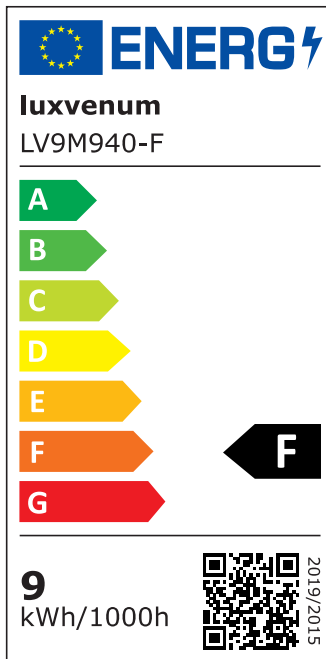

Produktdatenblatt

Produktinformationen

Name	Bad LED-Einbaustrahler IP44 230V 9W statt 120W 90 CRI DIMMBAR Forma Aqua matt-geschliffenes Aluminium 120° Milchglas rund
Artikelnummer	1896050569895056180
Kategorien	Innenbeleuchtung, Flache Einbauleuchten, Dimmbare Einbauleuchten, Außenbeleuchtung, Einbauleuchten, Flache Einbauleuchten, Smart Home, Einbauleuchten, Einbauleuchten für Badezimmer, Einbauleuchten

Produktfotos

Hersteller

Name	luxvenum LED GmbH
Weblink	www.luxvenum.com
Adresse	Am Kreisel West 12, 56814 Faid, Deutschland
WEEE-Reg.-Nr.:	DE 12732366

Technische Daten

Gesamtmaße	82x82x58mm
Lochanschnitt Ø	60-68mm
Spannung (V)	AC 230V
Leistung (W)	9W
Glühbirnenersatz	120W
Dimmbarkeit	Ja
Abstrahlwinkel	120° Milchglas
Lichtleistung	2700K → 660 Lumen, 3000K → 705 Lumen, 4000K → 745 Lumen
Lichtfarbtemperatur (K)	2700K, 3000K, 4000K

Farbwiedergabe (CRI / Ra)	CRI/Ra 90
Schutzklasse (IP)	IP44
Mittlere Lebensdauer	35.000 Std.
Schwenkbar	Nein
Material	Aluminium, Glas
Sockel	ultra flach
Form	rund
Schaltzyklen	> 15.000
Anlaufzeit	< 1,00 Sek.
Zündzeit	< 0,5 Sek.
Farbe	matt-geschliffen
Farbkonsistenz	< 6 SDCM
Energieeffizienzklasse	F
Marke / Hersteller	Luxvenum
Herstellergarantie	4 Jahre

EU Energielabels

2700K-Leuchtmittel

3000K-Leuchtmittel

4000K-Leuchtmittel

RoHS