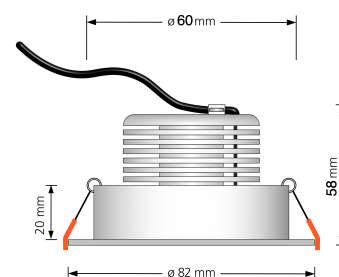

Produktdatenblatt

Produktinformationen

Name	Bad LED-Einbaustrahler IP44 230V 9W statt 120W 90 CRI DIMMBAR Forma Aqua matt-geschliffenes Aluminium 120° Milchglas rund
Artikelnummer	1896050569895056180
Kategorien	Innenbeleuchtung, Flache Einbauleuchten, Dimmbare Einbauleuchten, Außenbeleuchtung, Einbauleuchten, Flache Einbauleuchten, Smart Home, Einbauleuchten, Einbauleuchten für Badezimmer, Einbauleuchten

Produktfotos

Hersteller

Name	luxvenum LED GmbH
Weblink	www.luxvenum.com
Adresse	Am Kreisel West 12, 56814 Faid, Deutschland
WEEE-Reg.-Nr.:	DE 12732366

Technische Daten

Gesamtmaße	82x82x58mm
Lochanschnitt Ø	60-68mm
Spannung (V)	AC 230V
Leistung (W)	9W
Glühbirnenersatz	120W
Dimmbarkeit	Ja
Abstrahlwinkel	120° Milchglas
Lichtleistung	2700K → 660 Lumen, 3000K → 705 Lumen, 4000K → 745 Lumen
Lichtfarbtemperatur (K)	2700K, 3000K, 4000K

Farbwiedergabe (CRI / Ra)	CRI/Ra 90
Schutzklasse (IP)	IP44
Mittlere Lebensdauer	35.000 Std.
Schwenkbar	Nein
Material	Aluminium, Glas
Sockel	ultra flach
Form	rund
Schaltzyklen	> 15.000
Anlaufzeit	< 1,00 Sek.
Zündzeit	< 0,5 Sek.
Farbe	matt-geschliffen
Farbkonsistenz	< 6 SDCM
Energieeffizienzklasse	F
Marke / Hersteller	Luxvenum
Herstellergarantie	4 Jahre