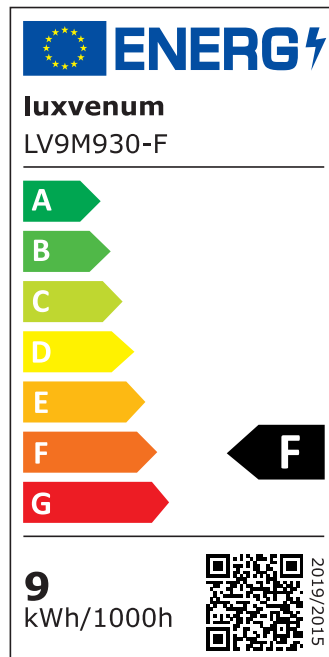

Produktdatenblatt

luxvenum

Produktinformationen

Name	Bad LED-Einbaustrahler IP44 230V 9W statt 120W 90 CRI DIMMBAR Forma Aqua matt-geschliffenes Aluminium 120° Milchglas rund
Artikelnummer	1896050569895056180
Kategorien	Innenbeleuchtung, Flache Einbauleuchten, Dimmbare Einbauleuchten, Außenbeleuchtung, Einbauleuchten, Flache Einbauleuchten, Smart Home, Einbauleuchten, Einbauleuchten für Badezimmer, Einbauleuchten

Produktfotos

Hersteller

Name	luxvenum LED GmbH
Weblink	www.luxvenum.com
Adresse	Am Kreisel West 12, 56814 Faid, Deutschland
WEEE-Reg.-Nr.:	DE 12732366

Technische Daten

Gesamtmaße	82x82x58mm
Lochanschnitt Ø	60-68mm
Spannung (V)	AC 230V
Leistung (W)	9W
Glühbirnenersatz	120W
Dimmbarkeit	Ja
Abstrahlwinkel	120° Milchglas
Lichtleistung	2700K → 660 Lumen, 3000K → 705 Lumen, 4000K → 745 Lumen
Lichtfarbtemperatur (K)	2700K, 3000K, 4000K

Farbwiedergabe (CRI / Ra)	CRI/Ra 90
Schutzklasse (IP)	IP44
Mittlere Lebensdauer	35.000 Std.
Schwenkbar	Nein
Material	Aluminium, Glas
Sockel	ultra flach
Form	rund
Schaltzyklen	> 15.000
Anlaufzeit	< 1,00 Sek.
Zündzeit	< 0,5 Sek.
Farbe	matt-geschliffen
Farbkonsistenz	< 6 SDCM
Energieeffizienzklasse	F
Marke / Hersteller	Luxvenum

EU Energielabels

2700K-Leuchtmittel

3000K-Leuchtmittel

4000K-Leuchtmittel

RoHS