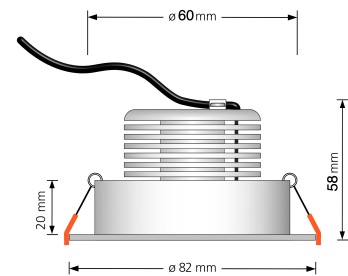

Produktdatenblatt

luxvenum

Produktinformationen

Name	Bad LED-Einbaustrahler IP44 230V 9W statt 120W 90 CRI DIMMBAR Forma Aqua matt-geschliffenes Aluminium 120° Milchglas rund
Artikelnummer	1896050569895056180
Kategorien	Innenbeleuchtung, Flache Einbauleuchten, Dimmbare Einbauleuchten, Außenbeleuchtung, Einbauleuchten, Flache Einbauleuchten, Smart Home, Einbauleuchten, Einbauleuchten für Badezimmer, Einbauleuchten

Produktfotos

Hersteller

Name	luxvenum LED GmbH
Weblink	www.luxvenum.com
Adresse	Am Kreisel West 12, 56814 Faid, Deutschland
WEEE-Reg.-Nr.:	DE 12732366

Technische Daten

Gesamtmaße	82x82x58mm
Lochanschnitt Ø	60-68mm
Spannung (V)	AC 230V
Leistung (W)	9W
Glühbirnenersatz	120W
Dimmbarkeit	Ja
Abstrahlwinkel	120° Milchglas
Lichtleistung	2700K → 660 Lumen, 3000K → 705 Lumen, 4000K → 745 Lumen
Lichtfarbtemperatur (K)	2700K, 3000K, 4000K

Farbwiedergabe (CRI / Ra)	CRI/Ra 90
Schutzklasse (IP)	IP44
Mittlere Lebensdauer	35.000 Std.
Schwenkbar	Nein
Material	Aluminium, Glas
Sockel	ultra flach
Form	rund
Schaltzyklen	> 15.000
Anlaufzeit	< 1,00 Sek.
Zündzeit	< 0,5 Sek.
Farbe	matt-geschliffen
Farbkonsistenz	< 6 SDCM
Energieeffizienzklasse	F
Marke / Hersteller	Luxvenum