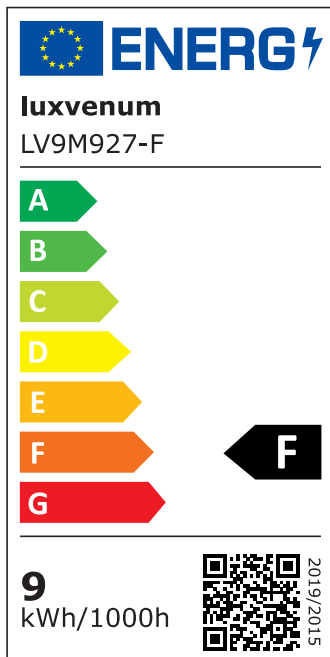

Farbwiedergabe (CRI / Ra)	CRI/Ra 90
Schutzklasse (IP)	IP44
Mittlere Lebensdauer	35.000 Std.
Schwenkbar	Nein
Material	Aluminium, Glas
Sockel	ultra flach
Form	rund
Schaltzyklen	> 15.000
Anlaufzeit	< 1,00 Sek.
Zündzeit	< 0,5 Sek.
Farbe	matt-geschliffen
Farbkonsistenz	< 6 SDCM
Energieeffizienzklasse	F
Marke / Hersteller	Luxvenum

EU Energielabels

2700K-Leuchtmittel