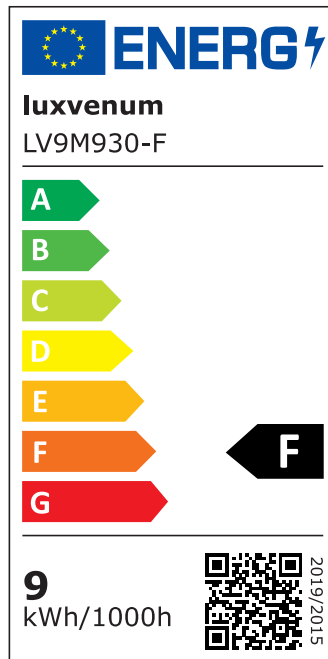

Produktdatenblatt

Produktinformationen

Name	Bad LED-Einbaustrahler IP44 230V 9W statt 120W 90 CRI DIMMBAR Forma Aqua matt-geschliffenes Aluminium 120° Milchglas rund
Artikelnummer	1896050569895056180
Kategorien	Innenbeleuchtung, Flache Einbauleuchten, Dimmbare Einbauleuchten, Außenbeleuchtung, Einbauleuchten, Flache Einbauleuchten, Smart Home, Einbauleuchten, Einbauleuchten für Badezimmer, Einbauleuchten

Produktfotos

Hersteller

Name	luxvenum LED GmbH
Weblink	www.luxvenum.com
Adresse	Am Kreisel West 12, 56814 Faid, Deutschland
WEEE-Reg.-Nr.:	DE 12732366

Technische Daten

Gesamtmaße	82x82x58mm
Lochanschnitt Ø	60-68mm
Spannung (V)	AC 230V
Leistung (W)	9W
Glühbirnenersatz	120W
Dimmbarkeit	Ja
Abstrahlwinkel	120° Milchglas
Lichtleistung	2700K → 660 Lumen, 3000K → 705 Lumen, 4000K → 745 Lumen
Lichtfarbtemperatur (K)	2700K, 3000K, 4000K

Farbwiedergabe (CRI / Ra)	CRI/Ra 90
Schutzklasse (IP)	IP44
Mittlere Lebensdauer	35.000 Std.
Schwenkbar	Nein
Material	Aluminium, Glas
Sockel	ultra flach
Form	rund
Schaltzyklen	> 15.000
Anlaufzeit	< 1,00 Sek.
Zündzeit	< 0,5 Sek.
Farbe	matt-geschliffen
Farbkonsistenz	< 6 SDCM
Energieeffizienzklasse	F
Marke / Hersteller	Luxvenum
Herstellergarantie	4 Jahre

EU Energielabels

2700K-Leuchtmittel

3000K-Leuchtmittel

4000K-Leuchtmittel

RoHS