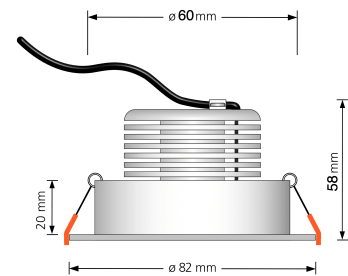

Produktdatenblatt

luxvenum

Produktinformationen

Name	Bad LED-Einbaustrahler IP44 230V 9W statt 120W 90 CRI DIMMBAR Forma Aqua matt-geschliffenes Aluminium 120° Milchglas rund
Artikelnummer	1896050569895056180
Kategorien	Innenbeleuchtung, Flache Einbauleuchten, Dimmbare Einbauleuchten, Außenbeleuchtung, Einbauleuchten, Flache Einbauleuchten, Smart Home, Einbauleuchten, Einbauleuchten für Badezimmer, Einbauleuchten

Produktfotos

Hersteller

Name	luxvenum LED GmbH
Weblink	www.luxvenum.com
Adresse	Am Kreisel West 12, 56814 Faid, Deutschland
WEEE-Reg.-Nr.:	DE 12732366

Technische Daten

Gesamtmaße	82x82x58mm
Lochanschnitt Ø	60-68mm
Spannung (V)	AC 230V
Leistung (W)	9W
Glühbirnenersatz	120W
Dimmbarkeit	Ja
Abstrahlwinkel	120° Milchglas
Lichtleistung	2700K → 660 Lumen, 3000K → 705 Lumen, 4000K → 745 Lumen
Lichtfarbtemperatur (K)	2700K, 3000K, 4000K

Farbwiedergabe (CRI / Ra)	CRI/Ra 90
Schutzklasse (IP)	IP44
Mittlere Lebensdauer	35.000 Std.
Schwenkbar	Nein
Material	Aluminium, Glas
Sockel	ultra flach
Form	rund
Schaltzyklen	> 15.000
Anlaufzeit	< 1,00 Sek.
Zündzeit	< 0,5 Sek.
Farbe	matt-geschliffen
Farbkonsistenz	< 6 SDCM
Energieeffizienzklasse	F
Marke / Hersteller	Luxvenum
Herstellergarantie	4 Jahre
Für Möbeleinbau geeignet	Ja