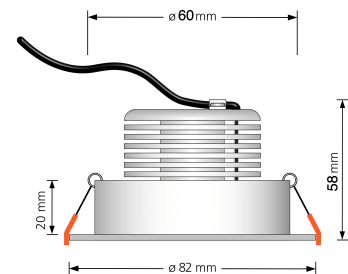

Produktdatenblatt

Produktinformationen

Name	Bad LED-Einbaustrahler IP44 230V 9W statt 120W 90 CRI DIMMBAR Forma Aqua matt-geschliffenes Aluminium 120° Milchglas rund
Artikelnummer	1896050569895056180
Kategorien	Innenbeleuchtung, Flache Einbauleuchten, Dimmbare Einbauleuchten, Außenbeleuchtung, Einbauleuchten, Flache Einbauleuchten, Smart Home, Einbauleuchten, Einbauleuchten für Badezimmer, Einbauleuchten

Produktfotos

Hersteller

Name	luxvenum LED GmbH
Weblink	www.luxvenum.com
Adresse	Am Kreisel West 12, 56814 Faid, Deutschland
WEEE-Reg.-Nr.:	DE 12732366

Technische Daten

Gesamtmaße	82x82x58mm
Lochanschnitt Ø	60-68mm
Spannung (V)	AC 230V
Leistung (W)	9W
Glühbirnenersatz	120W
Dimmbarkeit	Ja
Abstrahlwinkel	120° Milchglas
Lichtleistung	2700K → 660 Lumen, 3000K → 705 Lumen, 4000K → 745 Lumen
Lichtfarbtemperatur (K)	2700K, 3000K, 4000K

Farbwiedergabe (CRI / Ra)	CRI/Ra 90
Schutzklasse (IP)	IP44
Mittlere Lebensdauer	35.000 Std.
Schwenkbar	Nein
Material	Aluminium, Glas
Sockel	ultra flach
Form	rund
Schaltzyklen	> 15.000
Anlaufzeit	< 1,00 Sek.
Zündzeit	< 0,5 Sek.
Farbe	matt-geschliffen
Farbkonsistenz	< 6 SDCM
Energieeffizienzklasse	F
Marke / Hersteller	Luxvenum
Herstellergarantie	4 Jahre
Für Möbeleinbau geeignet	Ja