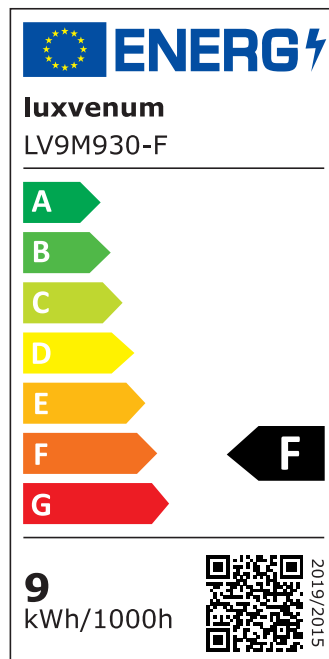

Farbwiedergabe (CRI / Ra)	CRI/Ra 90
Schutzklasse (IP)	IP44
Mittlere Lebensdauer	35.000 Std.
Schwenkbar	Nein
Material	Aluminium, Glas
Sockel	ultra flach
Form	rund
Schaltzyklen	> 15.000
Anlaufzeit	< 1,00 Sek.
Zündzeit	< 0,5 Sek.
Farbe	silber-gebürstet
Farbkonsistenz	< 6 SDCM
Energieeffizienzklasse	F
Marke / Hersteller	Luxvenum
Herstellergarantie	4 Jahre

EU Energielabels

2700K-Leuchtmittel

3000K-Leuchtmittel

4000K-Leuchtmittel

RoHS