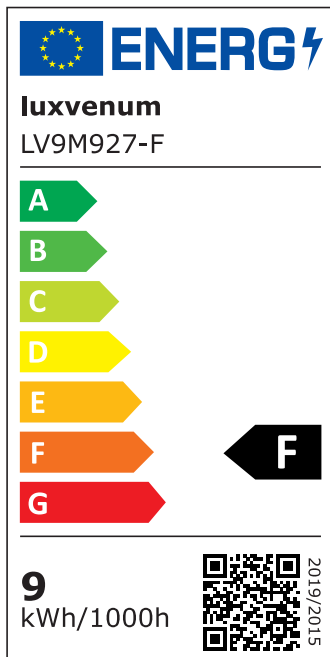

Farbwiedergabe (CRI / Ra)	CRI/Ra 90
Schutzklasse (IP)	IP44
Mittlere Lebensdauer	35.000 Std.
Schwenkbar	Nein
Material	Aluminium, Glas
Sockel	ultra flach
Form	rund
Schaltzyklen	> 15.000
Anlaufzeit	< 1,00 Sek.
Zündzeit	< 0,5 Sek.
Farbe	silber-gebürstet
Farbkonsistenz	< 6 SDCM
Energieeffizienzklasse	F
Marke / Hersteller	Luxvenum

EU Energielabels

2700K-Leuchtmittel