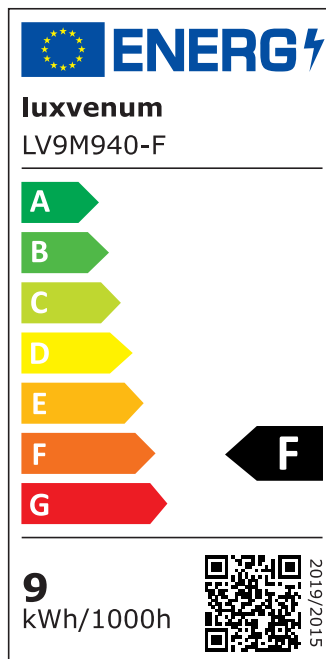

Produktdatenblatt

Produktinformationen

Name	Bad LED-Einbaustrahler IP44 230V 9W statt 120W 90 CRI DIMMBAR Forma Aqua silber-gebürstetes Aluminium 120° Milchglas rund
Artikelnummer	189560518995060
Kategorien	Innenbeleuchtung, Flache Einbauleuchten, Dimmbare Einbauleuchten, Außenbeleuchtung, Einbauleuchten, Flache Einbauleuchten, Smart Home, Einbauleuchten, Einbauleuchten für Badezimmer, Einbauleuchten

Produktfotos

Hersteller

Name	luxvenum LED GmbH
Weblink	www.luxvenum.com
Adresse	Am Kreisel West 12, 56814 Faid, Deutschland
WEEE-Reg.-Nr.:	DE 12732366

Technische Daten

Gesamtmaße	82x82x58mm
Lochanschnitt Ø	60-68mm
Spannung (V)	AC 230V
Leistung (W)	9W
Glühbirnenersatz	120W
Dimmbarkeit	Ja
Abstrahlwinkel	120° Milchglas
Lichtleistung	2700K → 660 Lumen, 3000K → 705 Lumen, 4000K → 745 Lumen
Lichtfarbtemperatur (K)	2700K, 3000K, 4000K

Farbwiedergabe (CRI / Ra)	CRI/Ra 90
Schutzklasse (IP)	IP44
Mittlere Lebensdauer	35.000 Std.
Schwenkbar	Nein
Material	Aluminium, Glas
Sockel	ultra flach
Form	rund
Schaltzyklen	> 15.000
Anlaufzeit	< 1,00 Sek.
Zündzeit	< 0,5 Sek.
Farbe	silber-gebürstet
Farbkonsistenz	< 6 SDCM
Energieeffizienzklasse	F
Marke / Hersteller	Luxvenum
Herstellergarantie	4 Jahre

EU Energielabels

2700K-Leuchtmittel

3000K-Leuchtmittel

4000K-Leuchtmittel

RoHS