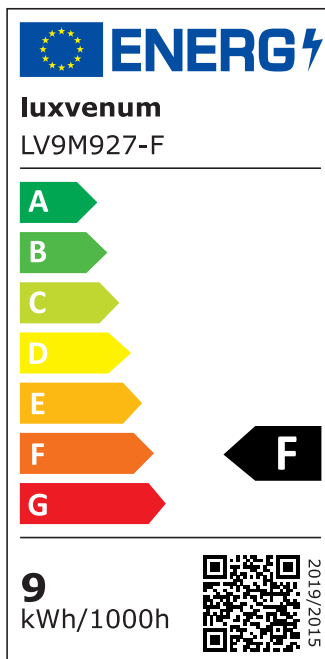

Farbwiedergabe (CRI / Ra)	CRI/Ra 90
Schutzklasse (IP)	IP44
Mittlere Lebensdauer	35.000 Std.
Schwenkbar	Nein
Material	Aluminium, Glas
Sockel	ultra flach
Form	rund
Schaltzyklen	> 15.000
Anlaufzeit	< 1,00 Sek.
Zündzeit	< 0,5 Sek.
Farbe	silber-gebürstet
Farbkonsistenz	< 6 SDCM
Energieeffizienzklasse	F
Marke / Hersteller	Luxvenum
Herstellergarantie	4 Jahre

EU Energielabels

2700K-Leuchtmittel

3000K-Leuchtmittel

4000K-Leuchtmittel

RoHS