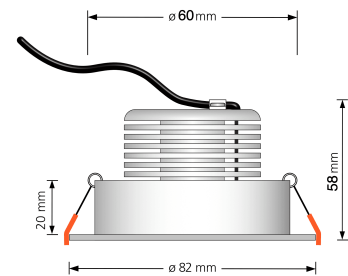

Produktdatenblatt

luxvenum

Produktinformationen

Name	Bad LED-Einbaustrahler IP44 230V 9W statt 120W 90 CRI DIMMBAR Forma Aqua silber-gebürstetes Aluminium 120° Milchglas rund
Artikelnummer	189560518995060
Kategorien	Innenbeleuchtung, Flache Einbauleuchten, Dimmbare Einbauleuchten, Außenbeleuchtung, Einbauleuchten, Flache Einbauleuchten, Smart Home, Einbauleuchten, Einbauleuchten für Badezimmer, Einbauleuchten

Produktfotos

Hersteller

Name	luxvenum LED GmbH
Weblink	www.luxvenum.com
Adresse	Am Kreisel West 12, 56814 Faid, Deutschland
WEEE-Reg.-Nr.:	DE 12732366

Technische Daten

Gesamtmaße	82x82x58mm
Lochanschnitt Ø	60-68mm
Spannung (V)	AC 230V
Leistung (W)	9W
Glühbirnenersatz	120W
Dimmbarkeit	Ja
Abstrahlwinkel	120° Milchglas
Lichtleistung	2700K → 660 Lumen, 3000K → 705 Lumen, 4000K → 745 Lumen
Lichtfarbtemperatur (K)	2700K, 3000K, 4000K

Farbwiedergabe (CRI / Ra)	CRI/Ra 90
Schutzklasse (IP)	IP44
Mittlere Lebensdauer	35.000 Std.
Schwenkbar	Nein
Material	Aluminium, Glas
Sockel	ultra flach
Form	rund
Schaltzyklen	> 15.000
Anlaufzeit	< 1,00 Sek.
Zündzeit	< 0,5 Sek.
Farbe	silber-gebürstet
Farbkonsistenz	< 6 SDCM
Energieeffizienzklasse	F
Marke / Hersteller	Luxvenum