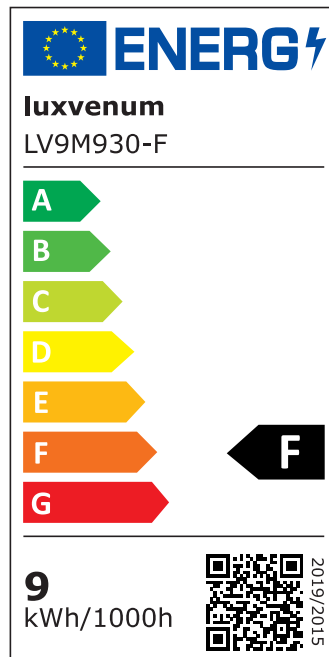

Produktdatenblatt

luxvenum

Produktinformationen

Name	Bad LED-Einbaustrahler IP44 230V 9W statt 120W 90 CRI DIMMBAR Forma Aqua silber-gebürstetes Aluminium 120° Milchglas rund
Artikelnummer	189560518995060
Kategorien	Innenbeleuchtung, Flache Einbauleuchten, Dimmbare Einbauleuchten, Außenbeleuchtung, Einbauleuchten, Flache Einbauleuchten, Smart Home, Einbauleuchten, Einbauleuchten für Badezimmer, Einbauleuchten

Produktfotos

Hersteller

Name	luxvenum LED GmbH
Weblink	www.luxvenum.com
Adresse	Am Kreisel West 12, 56814 Faid, Deutschland
WEEE-Reg.-Nr.:	DE 12732366

Technische Daten

Gesamtmaße	82x82x58mm
Lochanschnitt Ø	60-68mm
Spannung (V)	AC 230V
Leistung (W)	9W
Glühbirnenersatz	120W
Dimmbarkeit	Ja
Abstrahlwinkel	120° Milchglas
Lichtleistung	2700K → 660 Lumen, 3000K → 705 Lumen, 4000K → 745 Lumen
Lichtfarbtemperatur (K)	2700K, 3000K, 4000K

Farbwiedergabe (CRI / Ra)	CRI/Ra 90
Schutzklasse (IP)	IP44
Mittlere Lebensdauer	35.000 Std.
Schwenkbar	Nein
Material	Aluminium, Glas
Sockel	ultra flach
Form	rund
Schaltzyklen	> 15.000
Anlaufzeit	< 1,00 Sek.
Zündzeit	< 0,5 Sek.
Farbe	silber-gebürstet
Farbkonsistenz	< 6 SDCM
Energieeffizienzklasse	F
Marke / Hersteller	Luxvenum

EU Energielabels

2700K-Leuchtmittel

3000K-Leuchtmittel

4000K-Leuchtmittel

RoHS