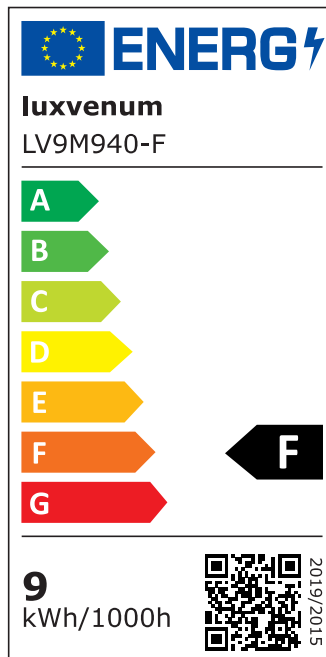

Produktdatenblatt

luxvenum

Produktinformationen

Name	Bad LED-Einbaustrahler IP44 230V 9W statt 120W 90 CRI DIMMBAR Forma Aqua silber-gebürstetes Aluminium 120° Milchglas rund
Artikelnummer	189560518995060
Kategorien	Innenbeleuchtung, Flache Einbauleuchten, Dimmbare Einbauleuchten, Außenbeleuchtung, Einbauleuchten, Flache Einbauleuchten, Smart Home, Einbauleuchten, Einbauleuchten für Badezimmer, Einbauleuchten

Produktfotos

Hersteller

Name	luxvenum LED GmbH
Weblink	www.luxvenum.com
Adresse	Am Kreisel West 12, 56814 Faid, Deutschland
WEEE-Reg.-Nr.:	DE 12732366

Technische Daten

Gesamtmaße	82x82x58mm
Lochanschnitt Ø	60-68mm
Spannung (V)	AC 230V
Leistung (W)	9W
Glühbirnenersatz	120W
Dimmbarkeit	Ja
Abstrahlwinkel	120° Milchglas
Lichtleistung	2700K → 660 Lumen, 3000K → 705 Lumen, 4000K → 745 Lumen
Lichtfarbtemperatur (K)	2700K, 3000K, 4000K

Farbwiedergabe (CRI / Ra)	CRI/Ra 90
Schutzklasse (IP)	IP44
Mittlere Lebensdauer	35.000 Std.
Schwenkbar	Nein
Material	Aluminium, Glas
Sockel	ultra flach
Form	rund
Schaltzyklen	> 15.000
Anlaufzeit	< 1,00 Sek.
Zündzeit	< 0,5 Sek.
Farbe	silber-gebürstet
Farbkonsistenz	< 6 SDCM
Energieeffizienzklasse	F
Marke / Hersteller	Luxvenum

EU Energielabels

2700K-Leuchtmittel

3000K-Leuchtmittel

4000K-Leuchtmittel

RoHS