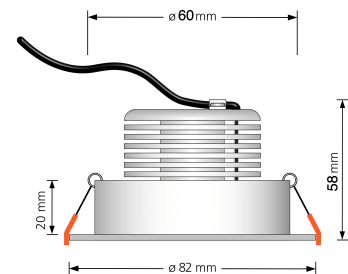

Produktdatenblatt

luxvenum

Produktinformationen

Name	Bad LED-Einbaustrahler IP44 230V 9W statt 120W 90 CRI DIMMBAR Forma Aqua silber-gebürstetes Aluminium 120° Milchglas rund
Artikelnummer	189560518995060
Kategorien	Innenbeleuchtung, Flache Einbauleuchten, Dimmbare Einbauleuchten, Außenbeleuchtung, Einbauleuchten, Flache Einbauleuchten, Smart Home, Einbauleuchten, Einbauleuchten für Badezimmer, Einbauleuchten

Produktfotos

Hersteller

Name	luxvenum LED GmbH
Weblink	www.luxvenum.com
Adresse	Am Kreisel West 12, 56814 Faid, Deutschland
WEEE-Reg.-Nr.:	DE 12732366

Technische Daten

Gesamtmaße	82x82x58mm
Lochanschnitt Ø	60-68mm
Spannung (V)	AC 230V
Leistung (W)	9W
Glühbirnenersatz	120W
Dimmbarkeit	Ja
Abstrahlwinkel	120° Milchglas
Lichtleistung	2700K → 660 Lumen, 3000K → 705 Lumen, 4000K → 745 Lumen
Lichtfarbtemperatur (K)	2700K, 3000K, 4000K

Farbwiedergabe (CRI / Ra)	CRI/Ra 90
Schutzklasse (IP)	IP44
Mittlere Lebensdauer	35.000 Std.
Schwenkbar	Nein
Material	Aluminium, Glas
Sockel	ultra flach
Form	rund
Schaltzyklen	> 15.000
Anlaufzeit	< 1,00 Sek.
Zündzeit	< 0,5 Sek.
Farbe	silber-gebürstet
Farbkonsistenz	< 6 SDCM
Energieeffizienzklasse	F
Marke / Hersteller	Luxvenum
Herstellergarantie	4 Jahre
Für Möbeleinbau geeignet	Ja