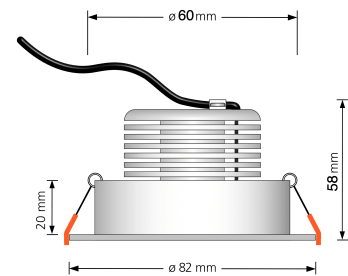

Produktdatenblatt

luxvenum

Produktinformationen

Name	Bad LED-Einbaustrahler IP44 230V 9W statt 120W 90 CRI DIMMBAR Forma Aqua silber-gebürstetes Aluminium 120° Milchglas rund
Artikelnummer	189560518995060
Kategorien	Innenbeleuchtung, Flache Einbauleuchten, Dimmbare Einbauleuchten, Außenbeleuchtung, Einbauleuchten, Flache Einbauleuchten, Smart Home, Einbauleuchten, Einbauleuchten für Badezimmer, Einbauleuchten

Produktfotos

Hersteller

Name	luxvenum LED GmbH
Weblink	www.luxvenum.com
Adresse	Am Kreisel West 12, 56814 Faid, Deutschland
WEEE-Reg.-Nr.:	DE 12732366

Technische Daten

Gesamtmaße	82x82x58mm
Lochanschnitt Ø	60-68mm
Spannung (V)	AC 230V
Leistung (W)	9W
Glühbirnenersatz	120W
Dimmbarkeit	Ja
Abstrahlwinkel	120° Milchglas
Lichtleistung	2700K → 660 Lumen, 3000K → 705 Lumen, 4000K → 745 Lumen
Lichtfarbtemperatur (K)	2700K, 3000K, 4000K

Farbwiedergabe (CRI / Ra)	CRI/Ra 90
Schutzklasse (IP)	IP44
Mittlere Lebensdauer	35.000 Std.
Schwenkbar	Nein
Material	Aluminium, Glas
Sockel	ultra flach
Form	rund
Schaltzyklen	> 15.000
Anlaufzeit	< 1,00 Sek.
Zündzeit	< 0,5 Sek.
Farbe	silber-gebürstet
Farbkonsistenz	< 6 SDCM
Energieeffizienzklasse	F
Marke / Hersteller	Luxvenum
Herstellergarantie	4 Jahre
Für Möbeleinbau geeignet	Ja