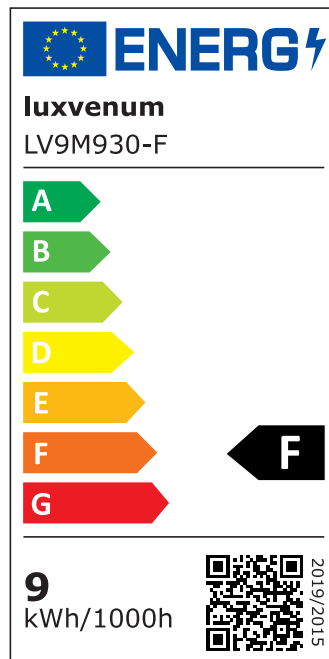

Produktdatenblatt

luxvenum

Produktinformationen

Name	Bad LED-Einbaustrahler IP44 230V 9W statt 120W 90 CRI DIMMBAR Forma Aqua weißes Aluminium 120° Milchglas rund
Artikelnummer	48950659505623
Kategorien	Innenbeleuchtung, Flache Einbauleuchten, Dimmbare Einbauleuchten, Außenbeleuchtung, Einbauleuchten, Flache Einbauleuchten, Smart Home, Einbauleuchten, Einbauleuchten für Badezimmer, Einbauleuchten

Produktfotos

Hersteller

Name	luxvenum LED GmbH
Weblink	www.luxvenum.com
Adresse	Am Kreisel West 12, 56814 Faid, Deutschland
WEEE-Reg.-Nr.:	DE 12732366

Technische Daten

Gesamtmaße	82x82x58mm
Lochdurchschnitt Ø	60-68mm
Spannung (V)	AC 230V
Leistung (W)	9W
Glühbirnenersatz	120W
Dimmbarkeit	Ja
Abstrahlwinkel	120° Milchglas
Lichtleistung	2700K → 660 Lumen, 3000K → 705 Lumen, 4000K → 745 Lumen
Lichtfarbtemperatur (K)	2700K, 3000K, 4000K
Farbwiedergabe (CRI / Ra)	CRI/Ra 90
Schutzklasse (IP)	IP44

Mittlere Lebensdauer	35.000 Std.
Schwenkbar	Nein
Material	Aluminium, Glas
Sockel	ultra flach
Form	rund
Schaltzyklen	> 15.000
Anlaufzeit	< 1,00 Sek.
Zündzeit	< 0,5 Sek.
Farbe	weiß
Farbkonsistenz	< 6 SDCM
Energieeffizienzklasse	F
Marke / Hersteller	Luxvenum

EU Energielabels

2700K-Leuchtmittel

3000K-Leuchtmittel

4000K-Leuchtmittel

RoHS