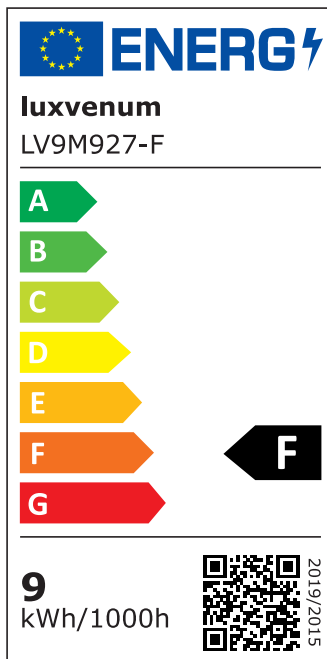

Mittlere Lebensdauer	35.000 Std.
Schwenkbar	Nein
Material	Aluminium, Glas
Sockel	ultra flach
Form	rund
Schaltzyklen	> 15.000
Anlaufzeit	< 1,00 Sek.
Zündzeit	< 0,5 Sek.
Farbe	weiß
Farbkonsistenz	< 6 SDCM
Energieeffizienzklasse	F
Marke / Hersteller	Luxvenum

EU Energielabels

2700K-Leuchtmittel

3000K-Leuchtmittel

4000K-Leuchtmittel

RoHS