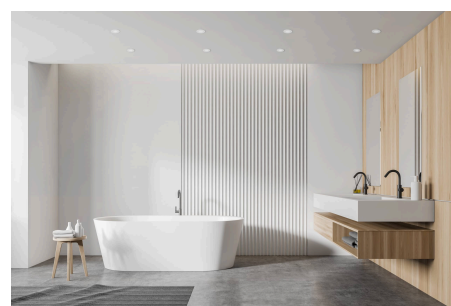

Produktdatenblatt

Produktinformationen

Name	Bad LED-Einbaustrahler IP44 230V 9W statt 120W 90 CRI DIMMBAR Forma Aqua weißes Aluminium 120° Milchglas rund
Artikelnummer	48950659505623
Kategorien	Innenbeleuchtung, Flache Einbauleuchten, Dimmbare Einbauleuchten, Außenbeleuchtung, Einbauleuchten, Flache Einbauleuchten, Smart Home, Einbauleuchten, Einbauleuchten für Badezimmer, Einbauleuchten

Produktfotos

Hersteller

Name	luxvenum LED GmbH
Weblink	www.luxvenum.com
Adresse	Am Kreisel West 12, 56814 Faid, Deutschland
WEEE-Reg.-Nr.:	DE 12732366

Technische Daten

Gesamtmaße	82x82x58mm
Lochdurchschnitt Ø	60-68mm
Spannung (V)	AC 230V
Leistung (W)	9W
Glühbirnenersatz	120W
Dimmbarkeit	Ja
Abstrahlwinkel	120° Milchglas
Lichtleistung	2700K → 660 Lumen, 3000K → 705 Lumen, 4000K → 745 Lumen
Lichtfarbtemperatur (K)	2700K, 3000K, 4000K
Farbwiedergabe (CRI / Ra)	CRI/Ra 90
Schutzklasse (IP)	IP44