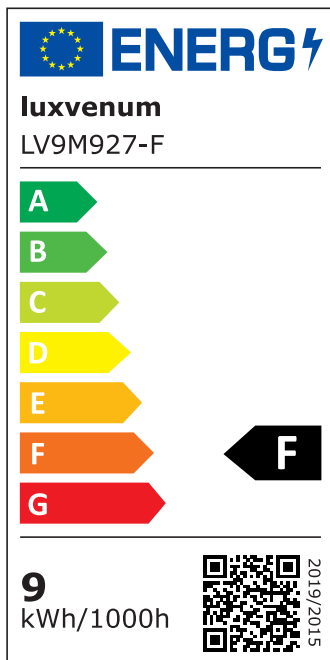

Mittlere Lebensdauer	35.000 Std.
Schwenkbar	Nein
Material	Aluminium, Glas
Sockel	ultra flach
Form	rund
Schaltzyklen	> 15.000
Anlaufzeit	< 1,00 Sek.
Zündzeit	< 0,5 Sek.
Farbe	weiß
Farbkonsistenz	< 6 SDCM
Energieeffizienzklasse	F
Marke / Hersteller	Luxvenum
Herstellergarantie	4 Jahre

EU Energielabels

2700K-Leuchtmittel