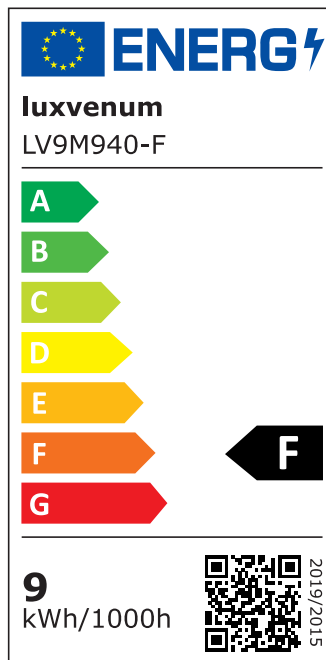

Produktdatenblatt

Produktinformationen

Name	Bad LED-Einbaustrahler IP44 230V 9W statt 120W 90 CRI DIMMBAR Forma Aqua weißes Aluminium 120° Milchglas rund
Artikelnummer	48950659505623
Kategorien	Innenbeleuchtung, Flache Einbauleuchten, Dimmbare Einbauleuchten, Außenbeleuchtung, Einbauleuchten, Flache Einbauleuchten, Smart Home, Einbauleuchten, Einbauleuchten für Badezimmer, Einbauleuchten

Produktfotos

Hersteller

Name	luxvenum LED GmbH
Weblink	www.luxvenum.com
Adresse	Am Kreisel West 12, 56814 Faid, Deutschland
WEEE-Reg.-Nr.:	DE 12732366

Technische Daten

Gesamtmaße	82x82x58mm
Lochdurchschnitt Ø	60-68mm
Spannung (V)	AC 230V
Leistung (W)	9W
Glühbirnenersatz	120W
Dimmbarkeit	Ja
Abstrahlwinkel	120° Milchglas
Lichtleistung	2700K → 660 Lumen, 3000K → 705 Lumen, 4000K → 745 Lumen
Lichtfarbtemperatur (K)	2700K, 3000K, 4000K
Farbwiedergabe (CRI / Ra)	CRI/Ra 90
Schutzklasse (IP)	IP44

Mittlere Lebensdauer	35.000 Std.
Schwenkbar	Nein
Material	Aluminium, Glas
Sockel	ultra flach
Form	rund
Schaltzyklen	> 15.000
Anlaufzeit	< 1,00 Sek.
Zündzeit	< 0,5 Sek.
Farbe	weiß
Farbkonsistenz	< 6 SDCM
Energieeffizienzklasse	F
Marke / Hersteller	Luxvenum
Herstellergarantie	4 Jahre

EU Energielabels

2700K-Leuchtmittel

3000K-Leuchtmittel

4000K-Leuchtmittel

RoHS