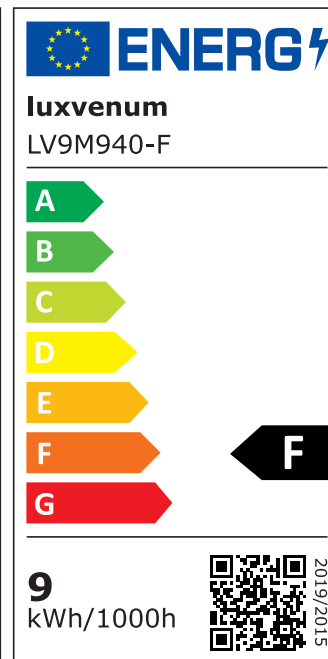

Produktdatenblatt

luxvenum

Produktinformationen

Name	Bad LED-Einbaustrahler IP44 230V 9W statt 120W 90 CRI DIMMBAR Forma Aqua weißes Aluminium 120° Milchglas rund
Artikelnummer	48950659505623
Kategorien	Innenbeleuchtung, Flache Einbauleuchten, Dimmbare Einbauleuchten, Außenbeleuchtung, Einbauleuchten, Flache Einbauleuchten, Smart Home, Einbauleuchten, Einbauleuchten für Badezimmer, Einbauleuchten

Produktfotos

Hersteller

Name	luxvenum LED GmbH
Weblink	www.luxvenum.com
Adresse	Am Kreisel West 12, 56814 Faid, Deutschland
WEEE-Reg.-Nr.:	DE 12732366

Technische Daten

Gesamtmaße	82x82x58mm
Lochdurchschnitt Ø	60-68mm
Spannung (V)	AC 230V
Leistung (W)	9W
Glühbirnenersatz	120W
Dimmbarkeit	Ja
Abstrahlwinkel	120° Milchglas
Lichtleistung	2700K → 660 Lumen, 3000K → 705 Lumen, 4000K → 745 Lumen
Lichtfarbtemperatur (K)	2700K, 3000K, 4000K
Farbwiedergabe (CRI / Ra)	CRI/Ra 90
Schutzklasse (IP)	IP44

Mittlere Lebensdauer	35.000 Std.
Schwenkbar	Nein
Material	Aluminium, Glas
Sockel	ultra flach
Form	rund
Schaltzyklen	> 15.000
Anlaufzeit	< 1,00 Sek.
Zündzeit	< 0,5 Sek.
Farbe	weiß
Farbkonsistenz	< 6 SDCM
Energieeffizienzklasse	F
Marke / Hersteller	Luxvenum

EU Energielabels

2700K-Leuchtmittel

3000K-Leuchtmittel

4000K-Leuchtmittel

RoHS