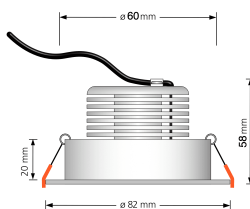

Produktdatenblatt

Produktinformationen

Name	Bad LED-Einbaustrahler IP44 230V 9W statt 120W 90 CRI DIMMBAR Forma Aqua weißes Aluminium 120° Milchglas rund
Artikelnummer	48950659505623
Kategorien	Innenbeleuchtung, Flache Einbauleuchten, Dimmbare Einbauleuchten, Außenbeleuchtung, Einbauleuchten, Flache Einbauleuchten, Smart Home, Einbauleuchten, Einbauleuchten für Badezimmer, Einbauleuchten

Produktfotos

Hersteller

Name	luxvenum LED GmbH
Weblink	www.luxvenum.com
Adresse	Am Kreisel West 12, 56814 Faid, Deutschland
WEEE-Reg.-Nr.:	DE 12732366

Technische Daten

Gesamtmaße	82x82x58mm
Lochdurchschnitt Ø	60-68mm
Spannung (V)	AC 230V
Leistung (W)	9W
Glühbirnenersatz	120W
Dimmbarkeit	Ja
Abstrahlwinkel	120° Milchglas
Lichtleistung	2700K → 660 Lumen, 3000K → 705 Lumen, 4000K → 745 Lumen
Lichtfarbtemperatur (K)	2700K, 3000K, 4000K
Farbwiedergabe (CRI / Ra)	CRI/Ra 90
Schutzklasse (IP)	IP44