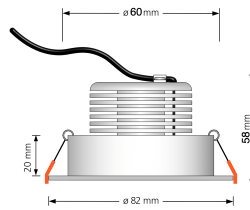

Produktdatenblatt

luxvenum

Produktinformationen

Name	Bad LED-Einbaustrahler IP44 230V 9W statt 120W 90 CRI DIMMBAR Forma Aqua weißes Aluminium 120° Milchglas rund
Artikelnummer	48950659505623
Kategorien	Innenbeleuchtung, Flache Einbauleuchten, Dimmbare Einbauleuchten, Außenbeleuchtung, Einbauleuchten, Flache Einbauleuchten, Smart Home, Einbauleuchten, Einbauleuchten für Badezimmer, Einbauleuchten

Produktfotos

Hersteller

Name	luxvenum LED GmbH
Weblink	www.luxvenum.com
Adresse	Am Kreisel West 12, 56814 Faid, Deutschland
WEEE-Reg.-Nr.:	DE 12732366

Technische Daten

Gesamtmaße	82x82x58mm
Lochdurchschnitt Ø	60-68mm
Spannung (V)	AC 230V
Leistung (W)	9W
Glühbirnenersatz	120W
Dimmbarkeit	Ja
Abstrahlwinkel	120° Milchglas
Lichtleistung	2700K → 660 Lumen, 3000K → 705 Lumen, 4000K → 745 Lumen
Lichtfarbtemperatur (K)	2700K, 3000K, 4000K
Farbwiedergabe (CRI / Ra)	CRI/Ra 90
Schutzklasse (IP)	IP44