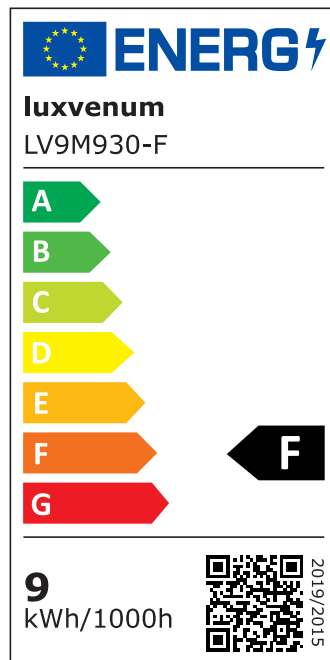

Produktdatenblatt

Produktinformationen

Name	Bad LED-Einbaustrahler IP44 230V 9W statt 120W 90 CRI DIMMBAR Forma Aqua weißes Aluminium 120° Milchglas rund
Artikelnummer	48950659505623
Kategorien	Innenbeleuchtung, Flache Einbauleuchten, Dimmbare Einbauleuchten, Außenbeleuchtung, Einbauleuchten, Flache Einbauleuchten, Smart Home, Einbauleuchten, Einbauleuchten für Badezimmer, Einbauleuchten

Produktfotos

Hersteller

Name	luxvenum LED GmbH
Weblink	www.luxvenum.com
Adresse	Am Kreisel West 12, 56814 Faid, Deutschland
WEEE-Reg.-Nr.:	DE 12732366

Technische Daten

Gesamtmaße	82x82x58mm
Lochdurchschnitt Ø	60-68mm
Spannung (V)	AC 230V
Leistung (W)	9W
Glühbirnenersatz	120W
Dimmbarkeit	Ja
Abstrahlwinkel	120° Milchglas
Lichtleistung	2700K → 660 Lumen, 3000K → 705 Lumen, 4000K → 745 Lumen
Lichtfarbtemperatur (K)	2700K, 3000K, 4000K
Farbwiedergabe (CRI / Ra)	CRI/Ra 90
Schutzklasse (IP)	IP44

Mittlere Lebensdauer	35.000 Std.
Schwenkbar	Nein
Material	Aluminium, Glas
Sockel	ultra flach
Form	rund
Schaltzyklen	> 15.000
Anlaufzeit	< 1,00 Sek.
Zündzeit	< 0,5 Sek.
Farbe	weiß
Farbkonsistenz	< 6 SDCM
Energieeffizienzklasse	F
Marke / Hersteller	Luxvenum
Herstellergarantie	4 Jahre

EU Energielabels

2700K-Leuchtmittel

3000K-Leuchtmittel

4000K-Leuchtmittel

RoHS