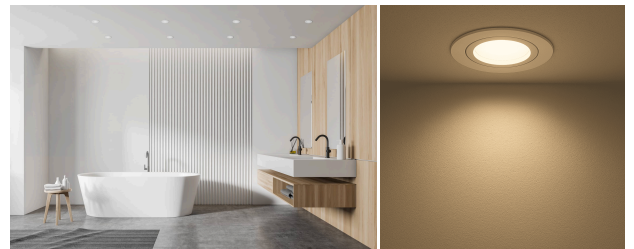

Produktdatenblatt

luxvenum

Produktinformationen

Name	Bad LED-Einbaustrahler IP44 230V 9W statt 120W 90 CRI DIMMBAR Forma Aqua weißes Aluminium 120° Milchglas rund
Artikelnummer	48950659505623
Kategorien	Innenbeleuchtung, Flache Einbauleuchten, Dimmbare Einbauleuchten, Außenbeleuchtung, Einbauleuchten, Flache Einbauleuchten, Smart Home, Einbauleuchten, Einbauleuchten für Badezimmer, Einbauleuchten

Produktfotos

Hersteller

Name	luxvenum LED GmbH
Weblink	www.luxvenum.com
Adresse	Am Kreisel West 12, 56814 Faid, Deutschland
WEEE-Reg.-Nr.:	DE 12732366

Technische Daten

Gesamtmaße	82x82x58mm
Lochanschnitt Ø	60-68mm
Spannung (V)	AC 230V
Leistung (W)	9W
Glühbirnenersatz	120W
Dimmbarkeit	Ja
Abstrahlwinkel	120° Milchglas
Lichtleistung	2700K → 660 Lumen, 3000K → 705 Lumen, 4000K → 745 Lumen
Lichtfarbtemperatur (K)	2700K, 3000K, 4000K
Farbwiedergabe (CRI / Ra)	CRI/Ra 90
Schutzklasse (IP)	IP44
Mittlere Lebensdauer	35.000 Std.

Schwenkbar	Nein
Material	Aluminium, Glas
Sockel	ultra flach
Form	rund
Schaltzyklen	> 15.000
Anlaufzeit	< 1,00 Sek.
Zündzeit	< 0,5 Sek.
Farbe	weiß
Farbkonsistenz	< 6 SDCM
Energieeffizienzklasse	F
Marke / Hersteller	Luxvenum
Herstellergarantie	4 Jahre
Für Möbeleinbau geeignet	Ja