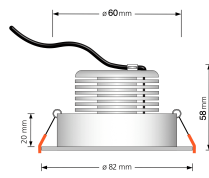

Produktdatenblatt

luxvenum

Produktinformationen

Name	Bad LED-Einbaustrahler IP44 230V 9W statt 120W 90 CRI DIMMBAR Forma Aqua weißes Aluminium 120° Milchglas rund
Artikelnummer	48950659505623
Kategorien	Innenbeleuchtung, Flache Einbauleuchten, Dimmbare Einbauleuchten, Außenbeleuchtung, Einbauleuchten, Flache Einbauleuchten, Smart Home, Einbauleuchten, Einbauleuchten für Badezimmer, Einbauleuchten

Produktfotos

Hersteller

Name	luxvenum LED GmbH
Weblink	www.luxvenum.com
Adresse	Am Kreisel West 12, 56814 Faid, Deutschland
WEEE-Reg.-Nr.:	DE 12732366

Technische Daten

Gesamtmaße	82x82x58mm
Lochanschnitt Ø	60-68mm
Spannung (V)	AC 230V
Leistung (W)	9W
Glühbirnenersatz	120W
Dimmbarkeit	Ja
Abstrahlwinkel	120° Milchglas
Lichtleistung	2700K → 660 Lumen, 3000K → 705 Lumen, 4000K → 745 Lumen
Lichtfarbtemperatur (K)	2700K, 3000K, 4000K
Farbwiedergabe (CRI / Ra)	CRI/Ra 90
Schutzklasse (IP)	IP44
Mittlere Lebensdauer	35.000 Std.