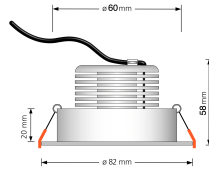

Produktdatenblatt

luxvenum

Produktinformationen

Name	Bad LED-Einbaustrahler IP44 230V 9W statt 120W 90 CRI DIMMBAR Forma Aqua weißes Aluminium 120° Milchglas rund
Artikelnummer	48950659505623
Kategorien	Innenbeleuchtung, Flache Einbauleuchten, Dimmbare Einbauleuchten, Außenbeleuchtung, Einbauleuchten, Flache Einbauleuchten, Smart Home, Einbauleuchten, Einbauleuchten für Badezimmer, Einbauleuchten

Produktfotos

Hersteller

Name	luxvenum LED GmbH
Weblink	www.luxvenum.com
Adresse	Am Kreisel West 12, 56814 Faid, Deutschland
WEEE-Reg.-Nr.:	DE 12732366

Technische Daten

Gesamtmaße	82x82x58mm
Lochanschnitt Ø	60-68mm
Spannung (V)	AC 230V
Leistung (W)	9W
Glühbirnenersatz	120W
Dimmbarkeit	Ja
Abstrahlwinkel	120° Milchglas
Lichtleistung	2700K → 660 Lumen, 3000K → 705 Lumen, 4000K → 745 Lumen
Lichtfarbtemperatur (K)	2700K, 3000K, 4000K
Farbwiedergabe (CRI / Ra)	CRI/Ra 90
Schutzklasse (IP)	IP44
Mittlere Lebensdauer	35.000 Std.