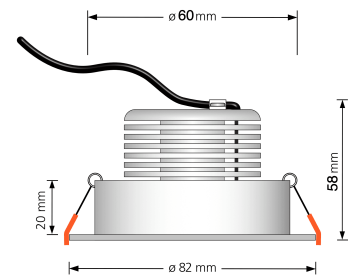

Produktdatenblatt

luxvenum

Produktinformationen

Name	Bad Einbaustrahler Diamond IP44 230V 9W statt 120W 90 CRI DIMMBAR 120° Milchglas
Artikelnummer	48950667
Kategorien	Innenbeleuchtung, Flache Einbauleuchten, Dimmbare Einbauleuchten, Außenbeleuchtung, Einbauleuchten, Flache Einbauleuchten, Smart Home, Einbauleuchten, Einbauleuchten für Badezimmer, Einbauleuchten

Produktfotos

Hersteller

Name	luxvenum LED GmbH
Weblink	www.luxvenum.com
Adresse	Am Kreisel West 12, 56814 Faid, Deutschland
WEEE-Reg.-Nr.:	DE 12732366

Technische Daten

Gesamtmaße	82x82x58mm
Lochanschnitt Ø	60-68mm
Spannung (V)	AC 230V
Leistung (W)	9W
Glühbirnenersatz	120W
Dimmbarkeit	Ja
Abstrahlwinkel	120° Milchglas
Lichtleistung	2700K → 660 Lumen, 3000K → 705 Lumen, 4000K → 745 Lumen
Lichtfarbtemperatur (K)	2700K, 3000K, 4000K

Farbwiedergabe (CRI / Ra)	CRI/Ra 90
Schutzklasse (IP)	IP44
Mittlere Lebensdauer	35.000 Std.
Schwenkbar	Nein
Material	Aluminium, Glas
Sockel	ultra flach
Form	rund
Schaltzyklen	> 15.000
Anlaufzeit	< 1,00 Sek.
Zündzeit	< 0,5 Sek.
Farbe	anthrazit, schwarz, weiß
Farbe / Kristalle	anthrazit / klare Kristalle, anthrazit / schwarze Kristalle, schwarz / klare Kristalle, schwarz / schwarze Kristalle, weiß / klare Kristalle, weiß / schwarze Kristalle
Farbkonsistenz	< 6 SDCM
Energieeffizienzklasse	F
Marke / Hersteller	Luxvenum