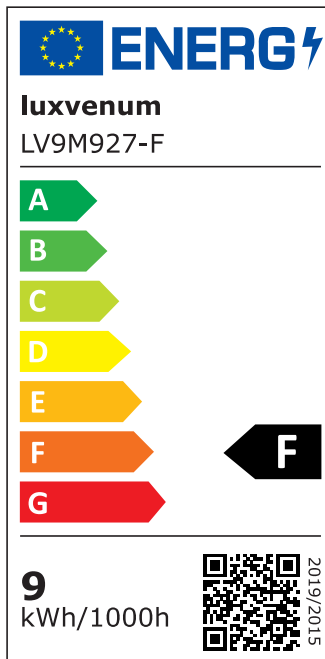

Farbwiedergabe (CRI / Ra)	CRI/Ra 90
Schutzklasse (IP)	IP44
Mittlere Lebensdauer	35.000 Std.
Schwenkbar	Nein
Material	Aluminium, Glas
Sockel	ultra flach
Form	rund
Schaltzyklen	> 15.000
Anlaufzeit	< 1,00 Sek.
Zündzeit	< 0,5 Sek.
Farbe	anthrazit, schwarz, weiß
Farbe / Kristalle	anthrazit / klare Kristalle, anthrazit / schwarze Kristalle, schwarz / klare Kristalle, schwarz / schwarze Kristalle, weiß / klare Kristalle, weiß / schwarze Kristalle
Farbkonsistenz	< 6 SDCM
Energieeffizienzklasse	F
Marke / Hersteller	Luxvenum

EU Energielabels

2700K-Leuchtmittel