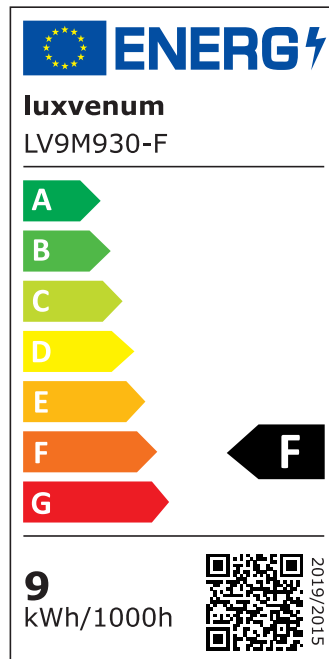

Produktdatenblatt

luxvenum

Produktinformationen

Name	Bad Einbaustrahler Diamond IP44 230V 9W statt 120W 90 CRI DIMMBAR 120° Milchglas
Artikelnummer	48950667
Kategorien	Innenbeleuchtung, Flache Einbauleuchten, Dimmbare Einbauleuchten, Außenbeleuchtung, Einbauleuchten, Flache Einbauleuchten, Smart Home, Einbauleuchten, Einbauleuchten für Badezimmer, Einbauleuchten

Produktfotos

Hersteller

Name	luxvenum LED GmbH
Weblink	www.luxvenum.com
Adresse	Am Kreisel West 12, 56814 Faid, Deutschland
WEEE-Reg.-Nr.:	DE 12732366

Technische Daten

Gesamtmaße	82x82x58mm
Lochanschnitt Ø	60-68mm
Spannung (V)	AC 230V
Leistung (W)	9W
Glühbirnenersatz	120W
Dimmbarkeit	Ja
Abstrahlwinkel	120° Milchglas
Lichtleistung	2700K → 660 Lumen, 3000K → 705 Lumen, 4000K → 745 Lumen
Lichtfarbtemperatur (K)	2700K, 3000K, 4000K

Farbwiedergabe (CRI / Ra)	CRI/Ra 90
Schutzklasse (IP)	IP44
Mittlere Lebensdauer	35.000 Std.
Schwenkbar	Nein
Material	Aluminium, Glas
Sockel	ultra flach
Form	rund
Schaltzyklen	> 15.000
Anlaufzeit	< 1,00 Sek.
Zündzeit	< 0,5 Sek.
Farbe	anthrazit, schwarz, weiß
Farbe / Kristalle	anthrazit / klare Kristalle, anthrazit / schwarze Kristalle, schwarz / klare Kristalle, schwarz / schwarze Kristalle, weiß / klare Kristalle, weiß / schwarze Kristalle
Farbkonsistenz	< 6 SDCM
Energieeffizienzklasse	F
Marke / Hersteller	Luxvenum

EU Energielabels

2700K-Leuchtmittel

3000K-Leuchtmittel

4000K-Leuchtmittel

RoHS