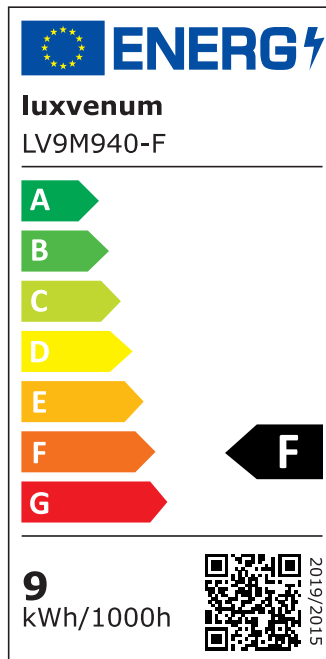

Produktdatenblatt

luxvenum

Produktinformationen

Name	Bad Einbaustrahler Diamond IP44 230V 9W statt 120W 90 CRI DIMMBAR 120° Milchglas
Artikelnummer	48950667
Kategorien	Innenbeleuchtung, Flache Einbauleuchten, Dimmbare Einbauleuchten, Außenbeleuchtung, Einbauleuchten, Flache Einbauleuchten, Smart Home, Einbauleuchten, Einbauleuchten für Badezimmer, Einbauleuchten

Produktfotos

Hersteller

Name	luxvenum LED GmbH
Weblink	www.luxvenum.com
Adresse	Am Kreisel West 12, 56814 Faid, Deutschland
WEEE-Reg.-Nr.:	DE 12732366

Technische Daten

Gesamtmaße	82x82x58mm
Lochanschnitt Ø	60-68mm
Spannung (V)	AC 230V
Leistung (W)	9W
Glühbirnenersatz	120W
Dimmbarkeit	Ja
Abstrahlwinkel	120° Milchglas
Lichtleistung	2700K → 660 Lumen, 3000K → 705 Lumen, 4000K → 745 Lumen
Lichtfarbtemperatur (K)	2700K, 3000K, 4000K

Farbwiedergabe (CRI / Ra)	CRI/Ra 90
Schutzklasse (IP)	IP44
Mittlere Lebensdauer	35.000 Std.
Schwenkbar	Nein
Material	Aluminium, Glas
Sockel	ultra flach
Form	rund
Schaltzyklen	> 15.000
Anlaufzeit	< 1,00 Sek.
Zündzeit	< 0,5 Sek.
Farbe	anthrazit, schwarz, weiß
Farbe / Kristalle	anthrazit / klare Kristalle, anthrazit / schwarze Kristalle, schwarz / klare Kristalle, schwarz / schwarze Kristalle, weiß / klare Kristalle, weiß / schwarze Kristalle
Farbkonsistenz	< 6 SDCM
Energieeffizienzklasse	F
Marke / Hersteller	Luxvenum

EU Energielabels

2700K-Leuchtmittel

3000K-Leuchtmittel

4000K-Leuchtmittel

RoHS