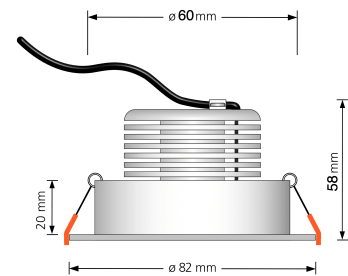

Produktdatenblatt

luxvenum

Produktinformationen

Name	Bad Einbaustrahler Diamond IP44 230V 9W statt 120W 90 CRI DIMMBAR 120° Milchglas
Artikelnummer	48950667
Kategorien	Innenbeleuchtung, Flache Einbauleuchten, Dimmbare Einbauleuchten, Außenbeleuchtung, Einbauleuchten, Flache Einbauleuchten, Smart Home, Einbauleuchten, Einbauleuchten für Badezimmer, Einbauleuchten

Produktfotos

Hersteller

Name	luxvenum LED GmbH
Weblink	www.luxvenum.com
Adresse	Am Kreisel West 12, 56814 Faid, Deutschland
WEEE-Reg.-Nr.:	DE 12732366

Technische Daten

Gesamtmaße	82x82x58mm
Lochausschnitt Ø	60-68mm
Spannung (V)	AC 230V
Leistung (W)	9W
Glühbirnenersatz	120W
Dimmbarkeit	Ja
Abstrahlwinkel	120° Milchglas
Lichtleistung	2700K → 660 Lumen, 3000K → 705 Lumen, 4000K → 745 Lumen
Lichtfarbtemperatur (K)	2700K, 3000K, 4000K

Farbwiedergabe (CRI / Ra)	CRI/Ra 90
Schutzklasse (IP)	IP44
Mittlere Lebensdauer	35.000 Std.
Schwenkbar	Nein
Material	Aluminium, Glas
Sockel	ultra flach
Form	rund
Schaltzyklen	> 15.000
Anlaufzeit	< 1,00 Sek.
Zündzeit	< 0,5 Sek.
Farbe	anthrazit, schwarz, weiß
Farbe / Kristalle	anthrazit / klare Kristalle, anthrazit / schwarze Kristalle, schwarz / klare Kristalle, schwarz / schwarze Kristalle, weiß / klare Kristalle, weiß / schwarze Kristalle
Farbkonsistenz	< 6 SDCM
Energieeffizienzklasse	F
Marke / Hersteller	Luxvenum
Herstellergarantie	4 Jahre